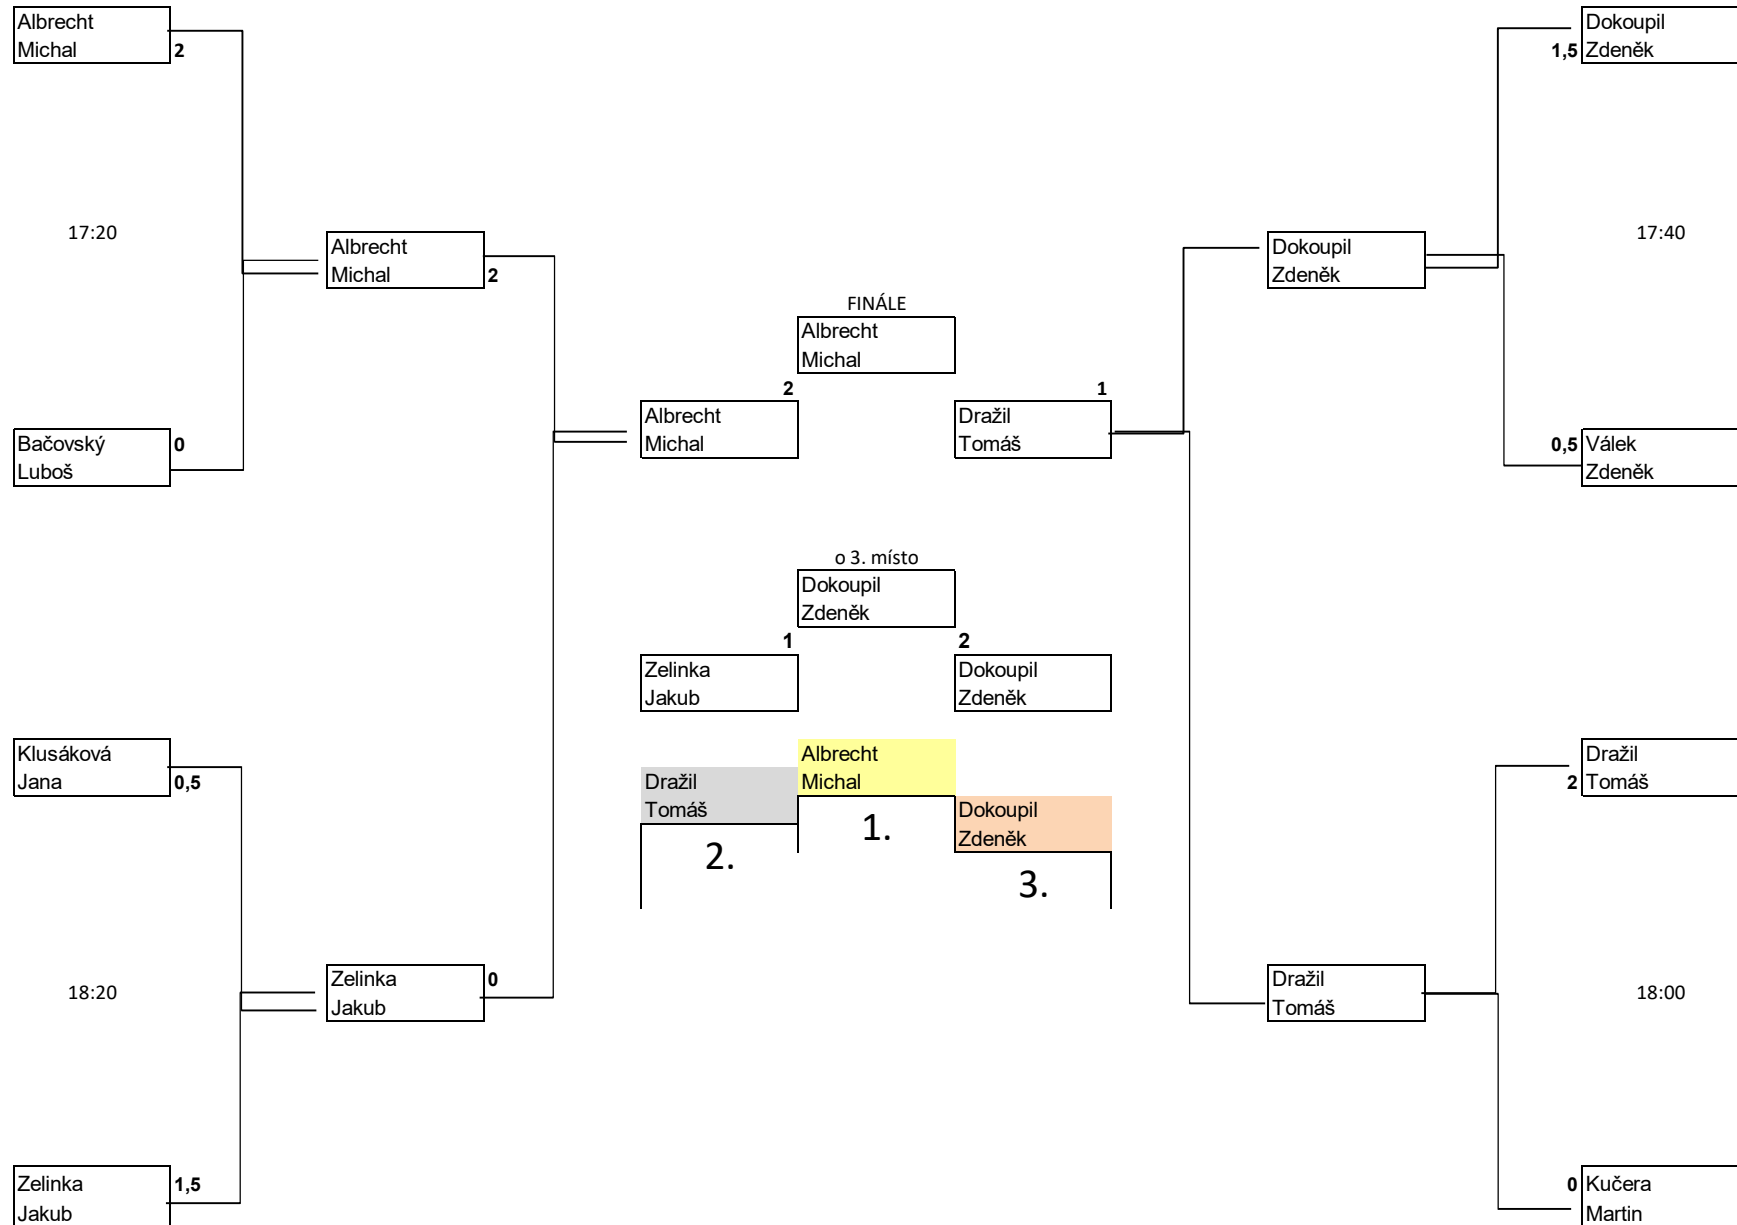

Registrovaní

Neregistrovaní

Finálej Letního poháru 2022 22. - 25 8. 2028						
RESGISTROVANÍ 120 HS tandem						
datum	jméno	disciplína	dvojice			
			plné	dorážka	celkem	chyby
23.8.	Klusáková Jana Dokoupil Zdeněk	120 HS t	368	177	545	3
25.8.	Krátký Vlastimil Krátký Adam	120 HS t	354	188	542	6
25.8.	Albrecht Michal Dražil Tomáš	120 HS t	351	175	527	6
25.8.	Kmoníček Jan Hetych Jiří	120 HS t	361	157	518	7
23.8.	Kučera Martin Válek Zdeněk	120 HS t	365	137	502	11
24.8.	Klusák Jiří Vaculík Jan	120 HS t	333	160	493	7
25.8.	Bezdíček Adam Holanec Petr	120 HS t	328	164	492	7
23.8.	Jetmarová Iva Koubek Ladá	120 HS t	330	131	461	15

Finálej Letního poháru 2022 22. - 25 8. 2028						
NEREGISTROVANÍ 120 HS tandem						
datum	jméno	disciplína	dvojice			
			plné	dorážka	celkem	chyby
22.8.	Rolc Ladislav Filip Libor	120 HS t	334	193	527	7
23.8.	Novák Jakub Pavliš Jan	120 HS t	341	134	475	16
22.8.	Čížek Michal Škáva Jakub	120 HS t	335	137	472	19
24.8.	Šperka Pavel Chvála Radek	120 HS t	324	122	446	16
25.8.	Heisig Rudolf Jurášová Alena	120 HS t	306	122	428	17
23.8.	Martínek Jarda Košík Jan	120 HS t	308	118	426	17
23.8.	Komínek Tonda Kleinbauer Petr	120 HS t	293	91	384	20
		120 HS t				