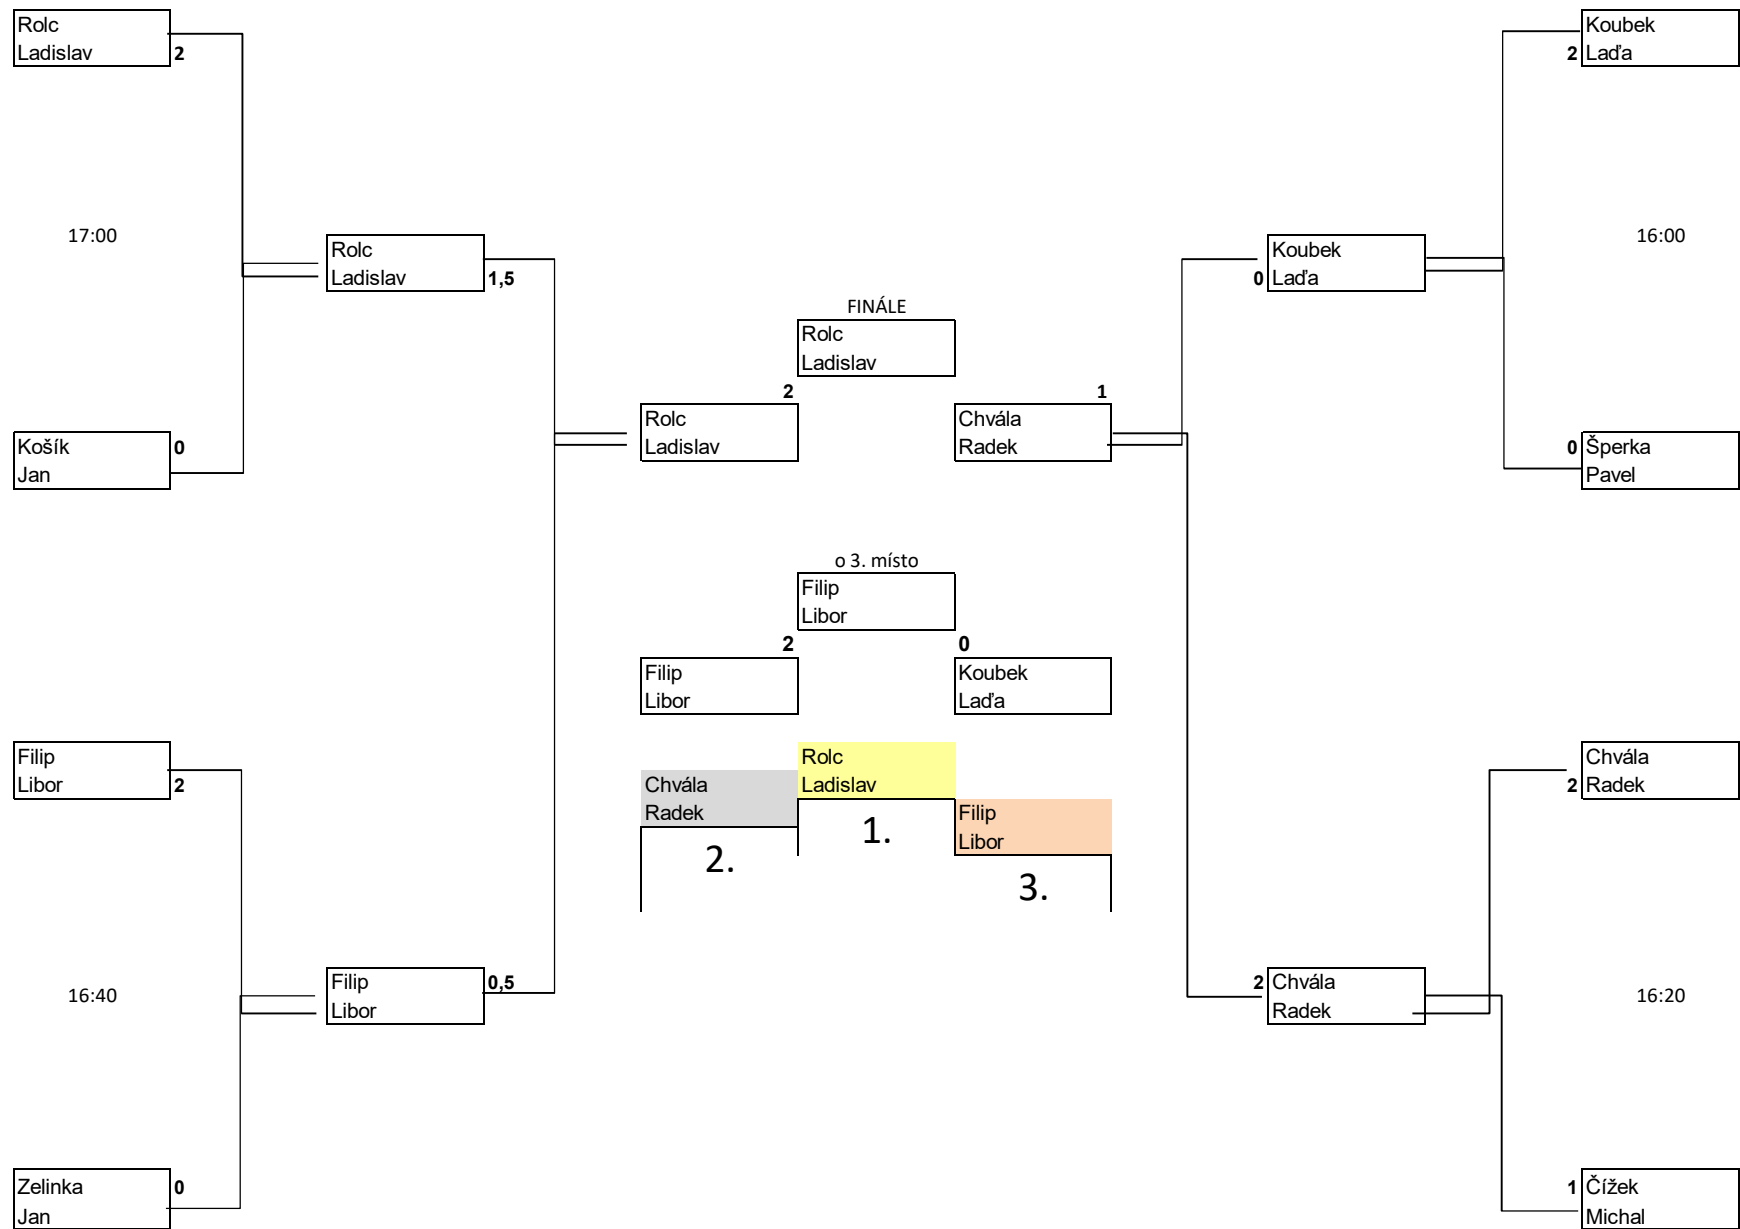

Registrovaní

Neregistrovaní

Finálej Letního poháru 2022 22. - 25 8. 2028						
RESGISTROVANÍ 120 HS tandem						
datum	jméno	disciplína	dvojice			
			plné	dorážka	celkem	chyby
23.8.	Klusáková Jana Dokoupil Zdeněk	120 HS t	368	177	545	3
25.8.	Krátký Vlastimil Krátký Adam	120 HS t	354	188	542	6
25.8.	Albrecht Michal Dražil Tomáš	120 HS t	351	175	527	6
25.8.	Kmoníček Jan Hetych Jiří	120 HS t	361	157	518	7
23.8.	Kučera Martin Válek Zdeněk	120 HS t	365	137	502	11
24.8.	Klusák Jiří Vaculík Jan	120 HS t	333	160	493	7
25.8.	Bezdíček Adam Holanec Petr	120 HS t	328	164	492	7
23.8.	Jetmarová Iva Koubek Ladá	120 HS t	330	131	461	15

Finálej Letního poháru 2022 22. - 25 8. 2028						
NEREGISTROVANÍ 120 HS tandem						
datum	jméno	disciplína	dvojice			
			plné	dorážka	celkem	chyby
22.8.	Rolc Ladislav Filip Libor	120 HS t	334	193	527	7
23.8.	Novák Jakub Pavliš Jan	120 HS t	341	134	475	16
22.8.	Čížek Michal Škáva Jakub	120 HS t	335	137	472	19
24.8.	Šperka Pavel Chvála Radek	120 HS t	324	122	446	16
25.8.	Heisig Rudolf Jurášová Alena	120 HS t	306	122	428	17
23.8.	Martínek Jarda Košík Jan	120 HS t	308	118	426	17
23.8.	Komínek Tonda Kleinbauer Petr	120 HS t	293	91	384	20
		120 HS t				