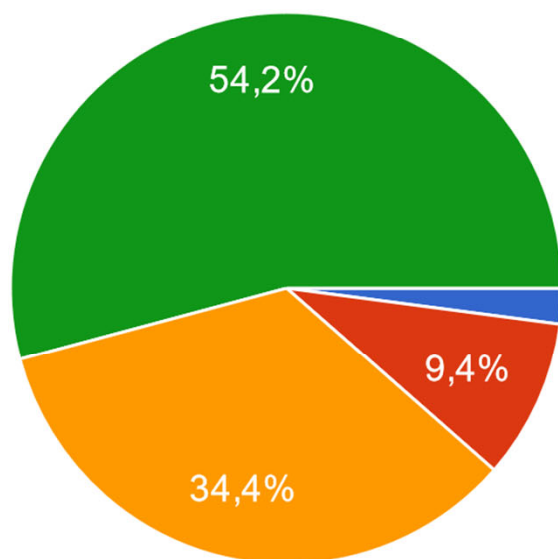

Jak se Tvůj klub/oddíl v staví k možnosti hrát utkání 2.KLZ na dvoudrahách?

96 odpovědí

- Souhlasíme, a proto i přihlásíme své družstvo do soutěže 2
- Souhlasíme 9
- Náš postoj je neutrální, ale případně to akceptujeme 33
- Jsme proti 52