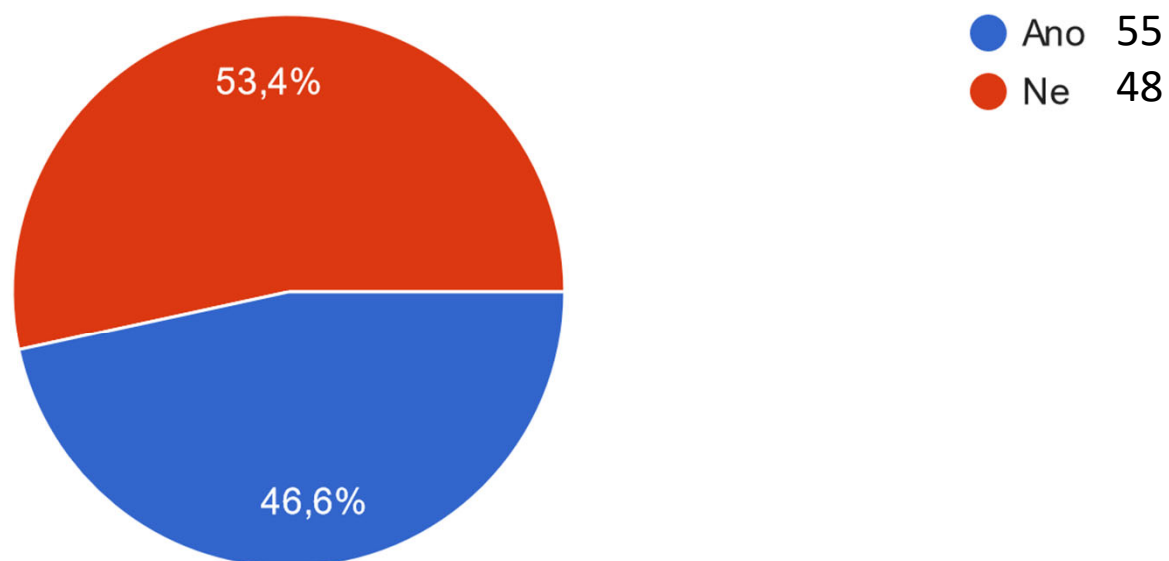

Je pro Tvůj klub přijatelná jedna skupina 2.KLZ? (současný model - maximálně 12 šestičlenných družstev; cesty po celé republice; problém v případě, že bude více přihlášených)

103 odpovědí