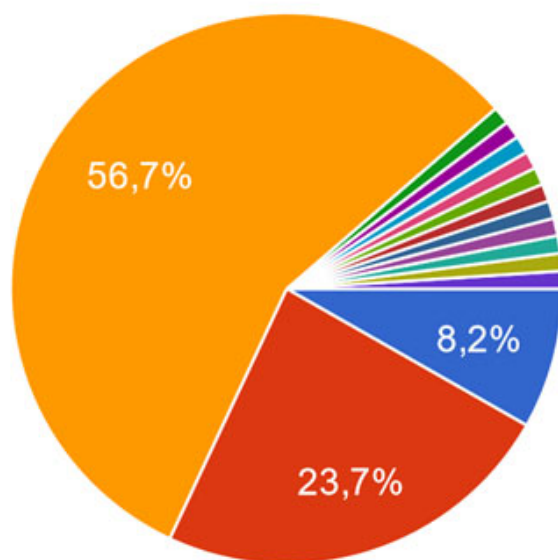

Jak se Tvůj klub/oddíl v staví k možnosti hrát utkání 2.KLZ po vzájemné dohodě standardně v pátek (či jiný všední den)?

97 odpovědí

● Vítáme tuto možnost	8
● Je to pro nás přijatelné	23
● Preferujeme nadále sobotní termín	55