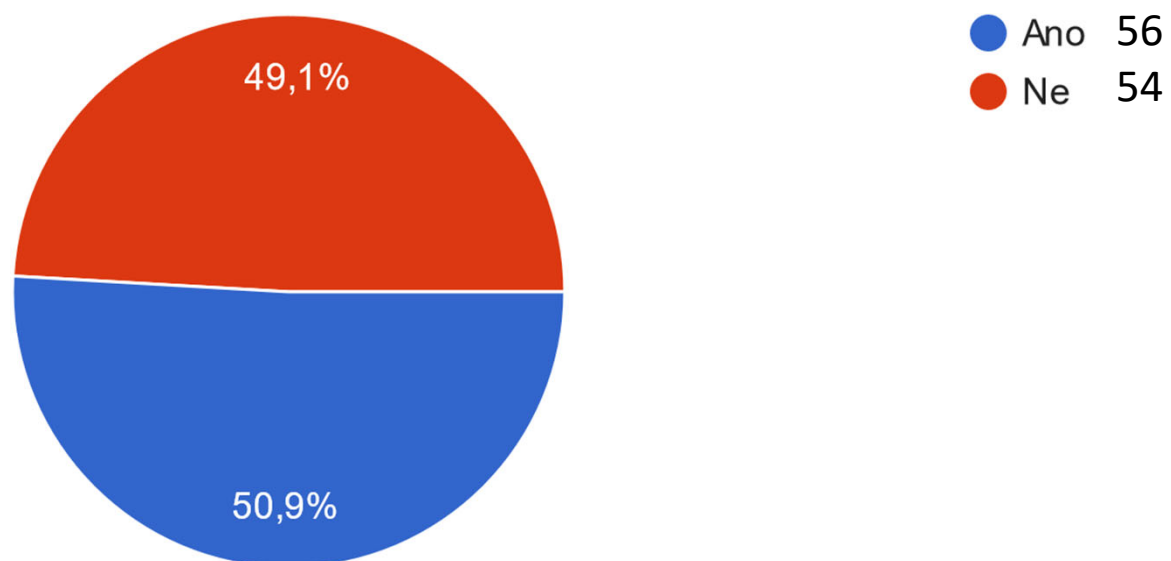

103 odpovědí

Jaký by měl být počet hráček v družstvu 2.KLZ?

110 odpovědí

Zřídil by Tvůj klub/oddíl družstvo žen a přihlásil jej do 2.KLZ v případě zavedení čtyřčlenných družstev?

110 odpovědí

Jak se Tvůj klub/oddíl v staví k možnosti hrát utkání 2.KLZ na dvoudrahách?