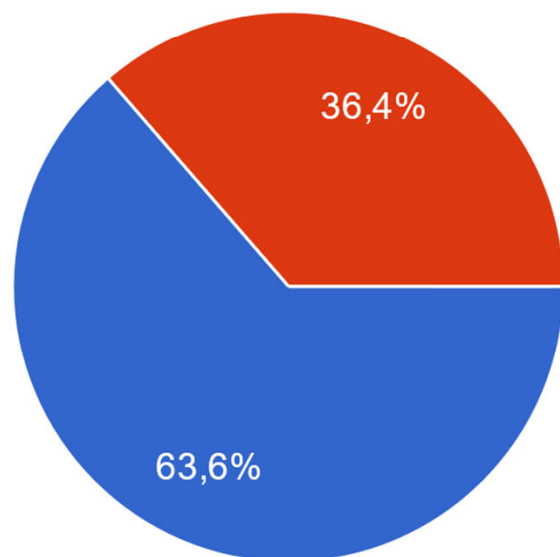

Výsledky průzkumu o 2.KLZ

Pro ročník 2023-2024

Je pro Tvůj klub přijatelná jedna skupina 2.KLZ? (současný model - maximálně 12 šestičlenných družstev; cesty po celé republice; problém v případě, že bude více přihlášených)

103 odpovědí

Jaký by měl být počet hráček v družstvu 2.KLZ?

110 odpovědí

Zřídil by Tvůj klub/oddíl družstvo žen a přihlásil jej do 2.KLZ v případě zavedení čtyřčlenných družstev?

110 odpovědí

Jak se Tvůj klub/oddíl v staví k možnosti hrát utkání 2.KLZ na dvoudrahách?