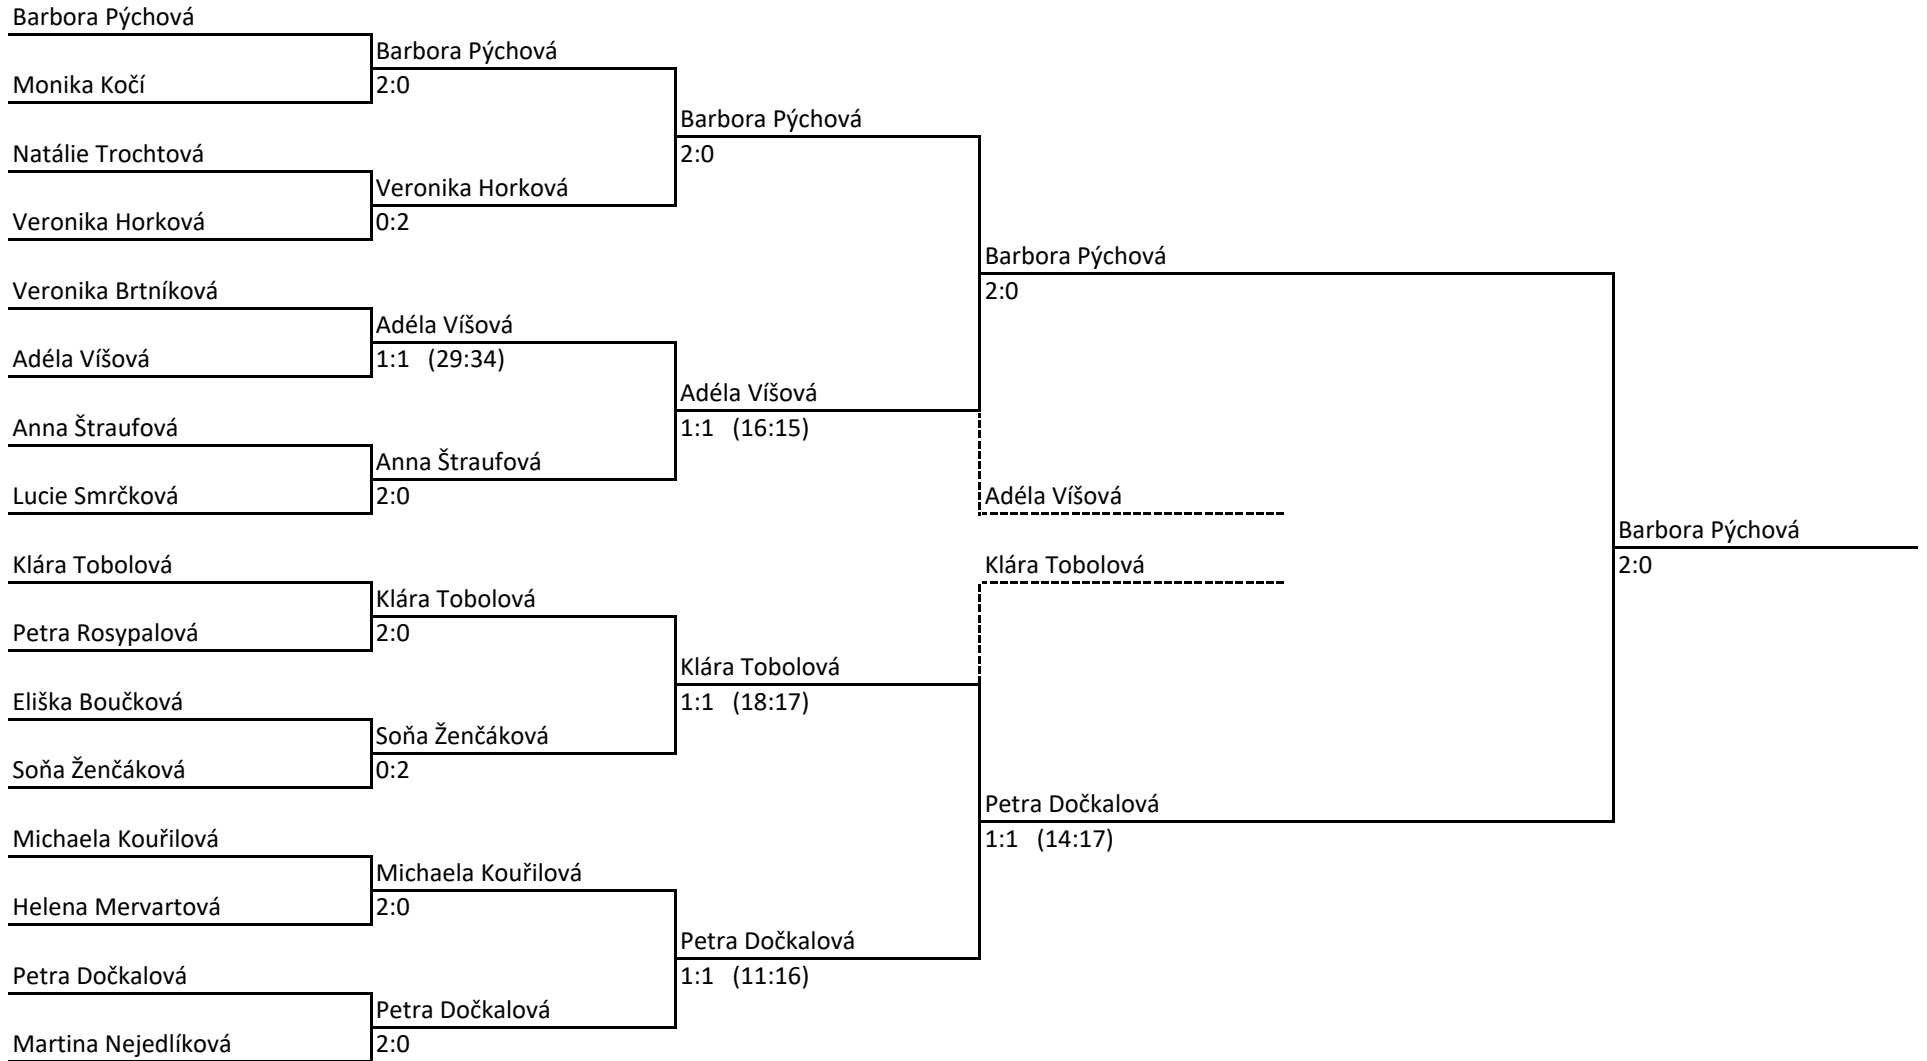

Pavouk

Utkání

				1.set			2.set			SV			SV			Ce	Utk					
				PI	Do	Ch	Ce	SV	B	PI	Do	Ch	Ce	SV	B				BC	I	II	III
1.	1-16	8:30	Barbora Pýchová Monika Kočí	76	24	2	100	0	1	65	22	1	87	0	1	2				187	1	Postup: Barbora Pýchová
				44	18	1	62	0	0	49	18	2	67	0	0	0				129	0	
2.	8-9	8:30	Natálie Trochtová Veronika Horková	60	27	0	87	0	0	61	24	3	85	0	0	0				172	0	Postup: Veronika Horková
				55	35	1	90	0	1	67	53	0	120	0	1	2				210	1	
3.	4-13	9:00	Veronika Brtníková Adéla Víšová	58	24	2	82	0	0	64	31	0	95	0	1	1	20	9		177	0	Postup: Adéla Víšová
				58	33	1	91	0	1	53	18	4	71	0	0	1	20	14		162	1	
4.	5-12	9:00	Anna Štraufová Lucie Smrčková	54	33	0	87	0	1	63	25	0	88	0	1	2				175	1	Postup: Anna Štraufová
				58	25	2	83	0	0	64	17	2	81	0	0	0				164	0	
5.	2-15	9:30	Klára Tobolová Petra Rosypalová	60	34	0	94	0	1	64	43	0	107	0	1	2				201	1	Postup: Klára Tobolová
				56	27	2	83	0	0	46	24	3	70	0	0	0				153	0	
6.	7-10	9:30	Eliška Boučková Soňa Ženčáková	50	32	0	82	0	0	64	36	0	100	0	0	0				182	0	Postup: Soňa Ženčáková
				55	35	0	90	0	1	65	36	1	101	0	1	2				191	1	
7.	3-14	10:00	Michaela Kouřilová Helena Mervartová	49	33	1	82	0	1	66	27	1	93	0	1	2				175	1	Postup: Michaela Kouřilová
				61	14	3	75	0	0	59	12	4	71	0	0	0				146	0	
8.	6-11	10:00	Petra Dočkalová Martina Nejedlíková	62	25	0	87	0	1	53	33	1	86	14	1	2				173	1	Postup: Petra Dočkalová
				55	26	2	81	0	0	64	22	2	86	9	0	0				167	0	
9.	01-02	10:30	Barbora Pýchová Veronika Horková	64	24	0	88	0	1	64	35	1	99	0	1	2				187	1	Postup: Barbora Pýchová
				57	27	1	84	0	0	59	26	2	85	0	0	0				169	0	
10.	03-04	10:30	Adéla Víšová Anna Štraufová	62	26	0	88	0	0	74	34	0	108	0	1	1	16			196	1	Postup: Adéla Víšová
				62	27	1	89	0	1	58	33	0	91	0	0	1	15			180	0	
11.	05-06	11:00	Klára Tobolová Soňa Ženčáková	67	26	2	93	0	1	60	27	1	87	0	0	1	18			180	1	Postup: Klára Tobolová
				61	24	0	85	0	0	65	36	0	101	0	1	1	17			186	0	
12.	07-08	11:00	Michaela Kouřilová Petra Dočkalová	59	25	1	84	0	1	50	26	1	76	0	0	1	11			160	0	Postup: Petra Dočkalová
				60	17	2	77	0	0	50	27	0	77	0	1	1	16			154	1	
13.	Č1-Č2	11:30	Barbora Pýchová Adéla Víšová	66	34	0	100	0	1	51	33	1	84	0	1	2				184	1	Postup: Barbora Pýchová
				51	25	2	76	0	0	56	26	1	82	0	0	0				158	0	
14.	Č3-Č4	11:30	Klára Tobolová Petra Dočkalová	57	32	2	89	0	1	62	18	2	80	0	0	1	14			169	0	Postup: Petra Dočkalová
				53	27	0	80	0	0	68	17	5	85	0	1	1	17			165	1	
15.	S1-S2	12:00	Barbora Pýchová Petra Dočkalová	61	34	0	95	0	1	57	36	0	93	0	1	2				188	1	Postup: Barbora Pýchová
				58	35	2	93	0	0	62	26	1	88	0	0	0				181	0	

SV = Sudden Victory (Náhlá smrt)