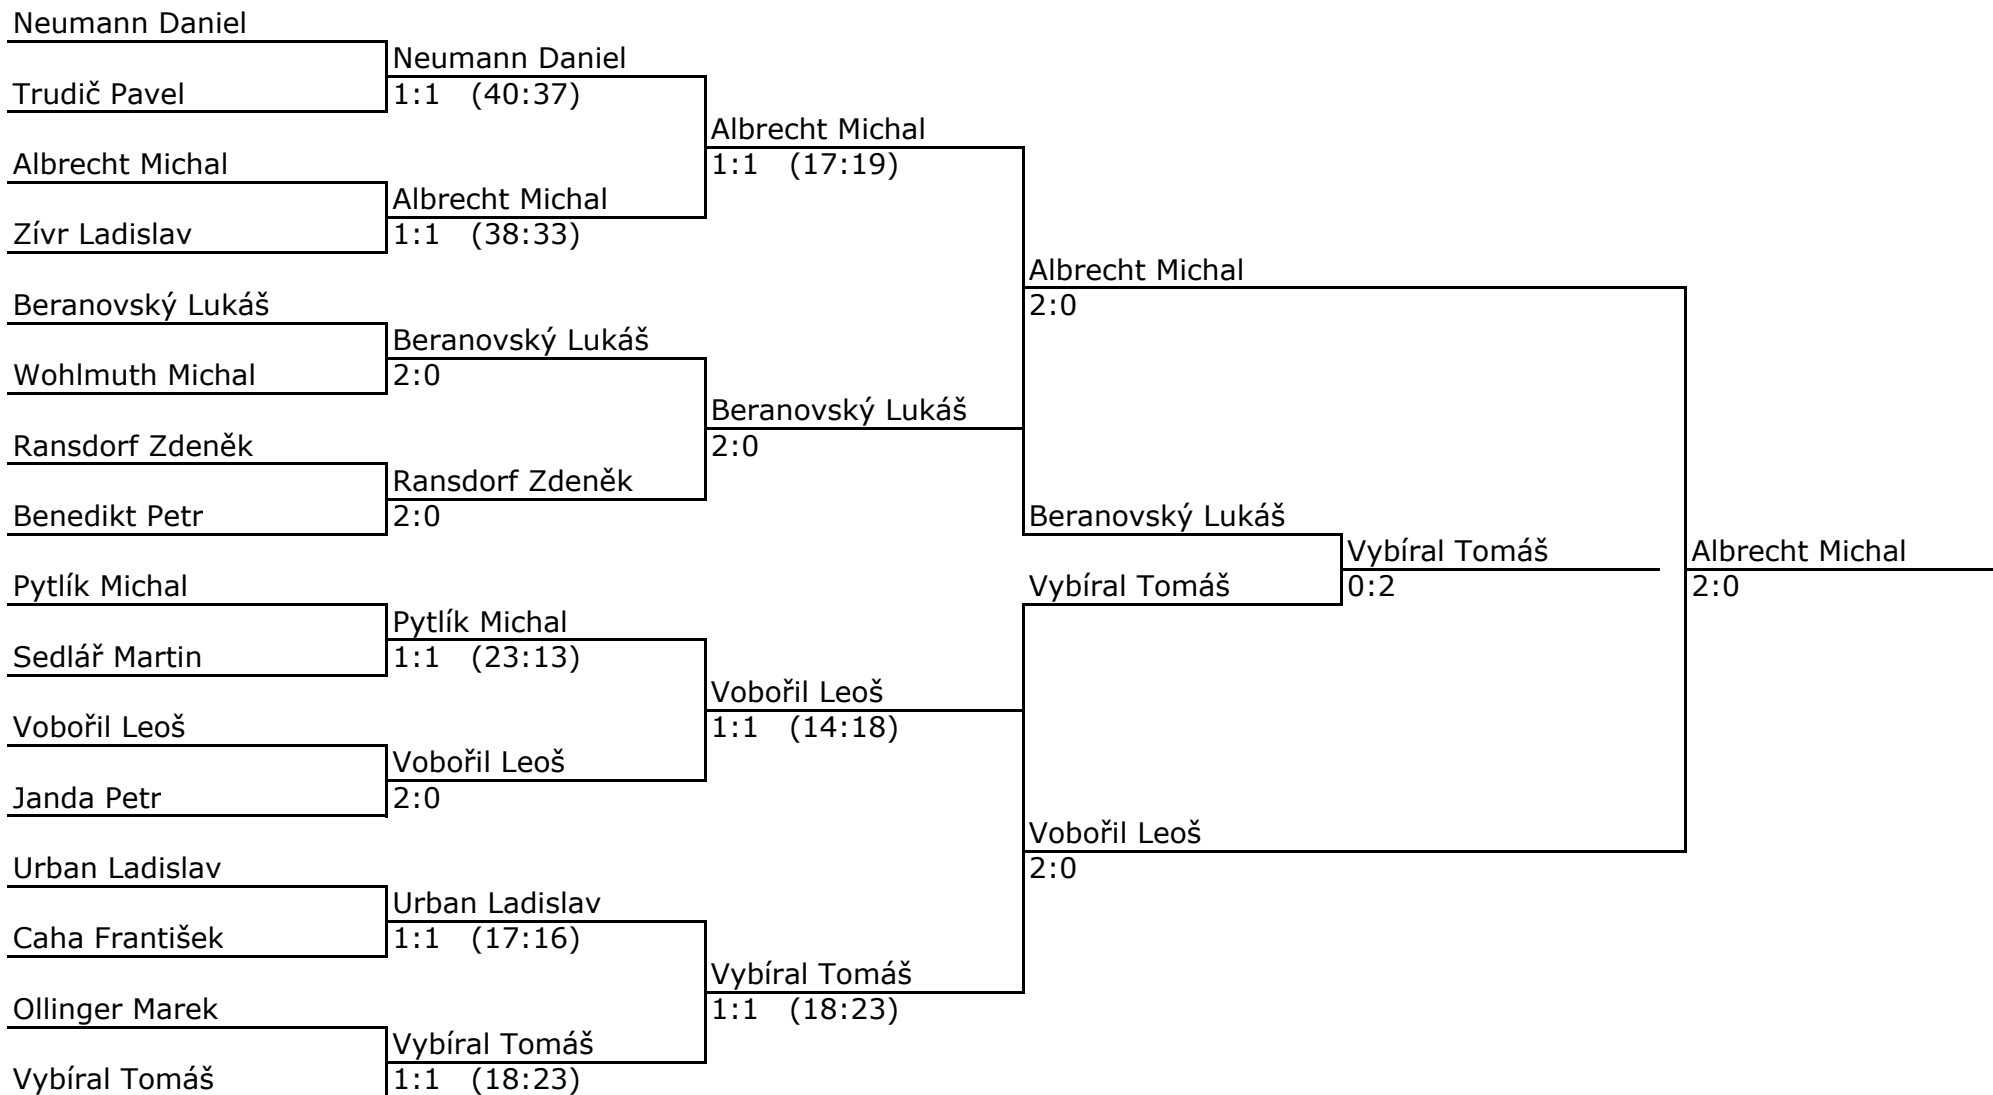

Pavouk

Utkání

			1.set					2.set					SV					Utk				
			PI	Do	Ch	Ce	SV	B	PI	Do	Ch	Ce	SV	B	BC	I	II		III	Ce		
1.	1-16	08:30	Neumann Daniel	62	33	1	95		0	59	43	0	102		1	1	20	20		197	1	
			Trudič Pavel	68	41	0	109		1	53	35	1	88		0	1	1	20	17		197	0
2.	8-9	08:30	Albrecht Michal	67	36	1	103		1	63	16	4	79		0	1	17	21		182	1	
			Zívr Ladislav	61	33	1	94		0	77	34	4	111		1	1	17	16		205	0	
3.	4-13	09:00	Beranovský Lukáš	58	27	1	85		1	66	32	1	98		1	2				183	1	
			Wohlmuth Michal	59	24	2	83		0	59	36	3	95		0	0				178	0	
4.	5-12	09:00	Ransdorf Zdeněk	58	26	1	84		1	64	45	1	109		1	2				193	1	
			Benedikt Petr	52	24	3	76		0	58	23	4	81		0	0				157	0	
5.	2-15	09:30	Pytlík Michal	70	36	0	106	4	0	65	17	1	82		1	1	23			188	1	
			Sedlář Martin	71	35	0	106	9	1	59	15	3	74		0	1	1	13		180	0	
6.	7-10	09:30	Vobořil Leoš	66	34	1	100		1	58	34	0	92		1	2				192	1	
			Janda Petr	59	18	2	77		0	53	27	0	80		0	0				157	0	
7.	3-14	10:00	Urban Ladislav	62	32	0	94		1	75	25	0	100		0	1	17			194	1	
			Caha František	59	15	2	74		0	54	48	0	102		1	1	16			176	0	
8.	6-11	10:00	Ollinger Marek	60	36	1	96		1	62	26	0	88		0	1	18			184	0	
			Vybíral Tomáš	68	25	0	93		0	67	25	1	92		1	1	23			185	1	
1.set																						
2.set																						
SV																						
9.	01-02	10:30	Neumann Daniel	51	33	0	84		1	60	25	0	85		0	1	17			169	0	
			Albrecht Michal	51	27	2	78		0	66	35	0	101		1	1	1	19		179	1	
10.	03-04	10:30	Beranovský Lukáš	54	31	2	85	8	1	68	18	2	86		1	2				171	1	
			Ransdorf Zdeněk	62	23	1	85	6	0	59	25	1	84		0	0				169	0	
11.	05-06	11:00	Pytlík Michal	62	33	0	95		1	60	45	0	105		0	1	14			200	0	
			Vobořil Leoš	53	30	2	83		0	67	52	0	119		1	1	18			202	1	
12.	07-08	11:00	Urban Ladislav	62	34	0	96		1	61	36	1	97		0	1	18			193	0	
			Vybíral Tomáš	60	35	1	95		0	67	34	0	101		1	1	23			196	1	
1.set																						
2.set																						
SV																						
13.	Č1-Č2	11:30	Albrecht Michal	63	26	1	89		1	62	31	0	93		1	2				182	1	
			Beranovský Lukáš	55	31	0	86		0	60	25	0	85		0	0				171	0	
14.	Č3-Č4	11:30	Vobořil Leoš	66	34	0	100		1	69	33	2	102		1	2				202	1	
			Vybíral Tomáš	62	24	1	86		0	51	33	0	84		0	0				170	0	
1.set																						
2.set																						
SV																						
15.	SP1-SP	12:00	Beranovský Lukáš	55	34	0	89		0	60	18	3	78		0	0				167	0	
			Vybíral Tomáš	63	32	1	95		1	59	26	1	85		1	2				180	1	
16.	S1-S2	12:30	Albrecht Michal	67	36	1	103		1	57	32	0	89		1	2				192	1	
			Vobořil Leoš	63	36	0	99		0	52	18	0	70		0	0				169	0	

SV = Sudden Victory (Náhlá smrt)