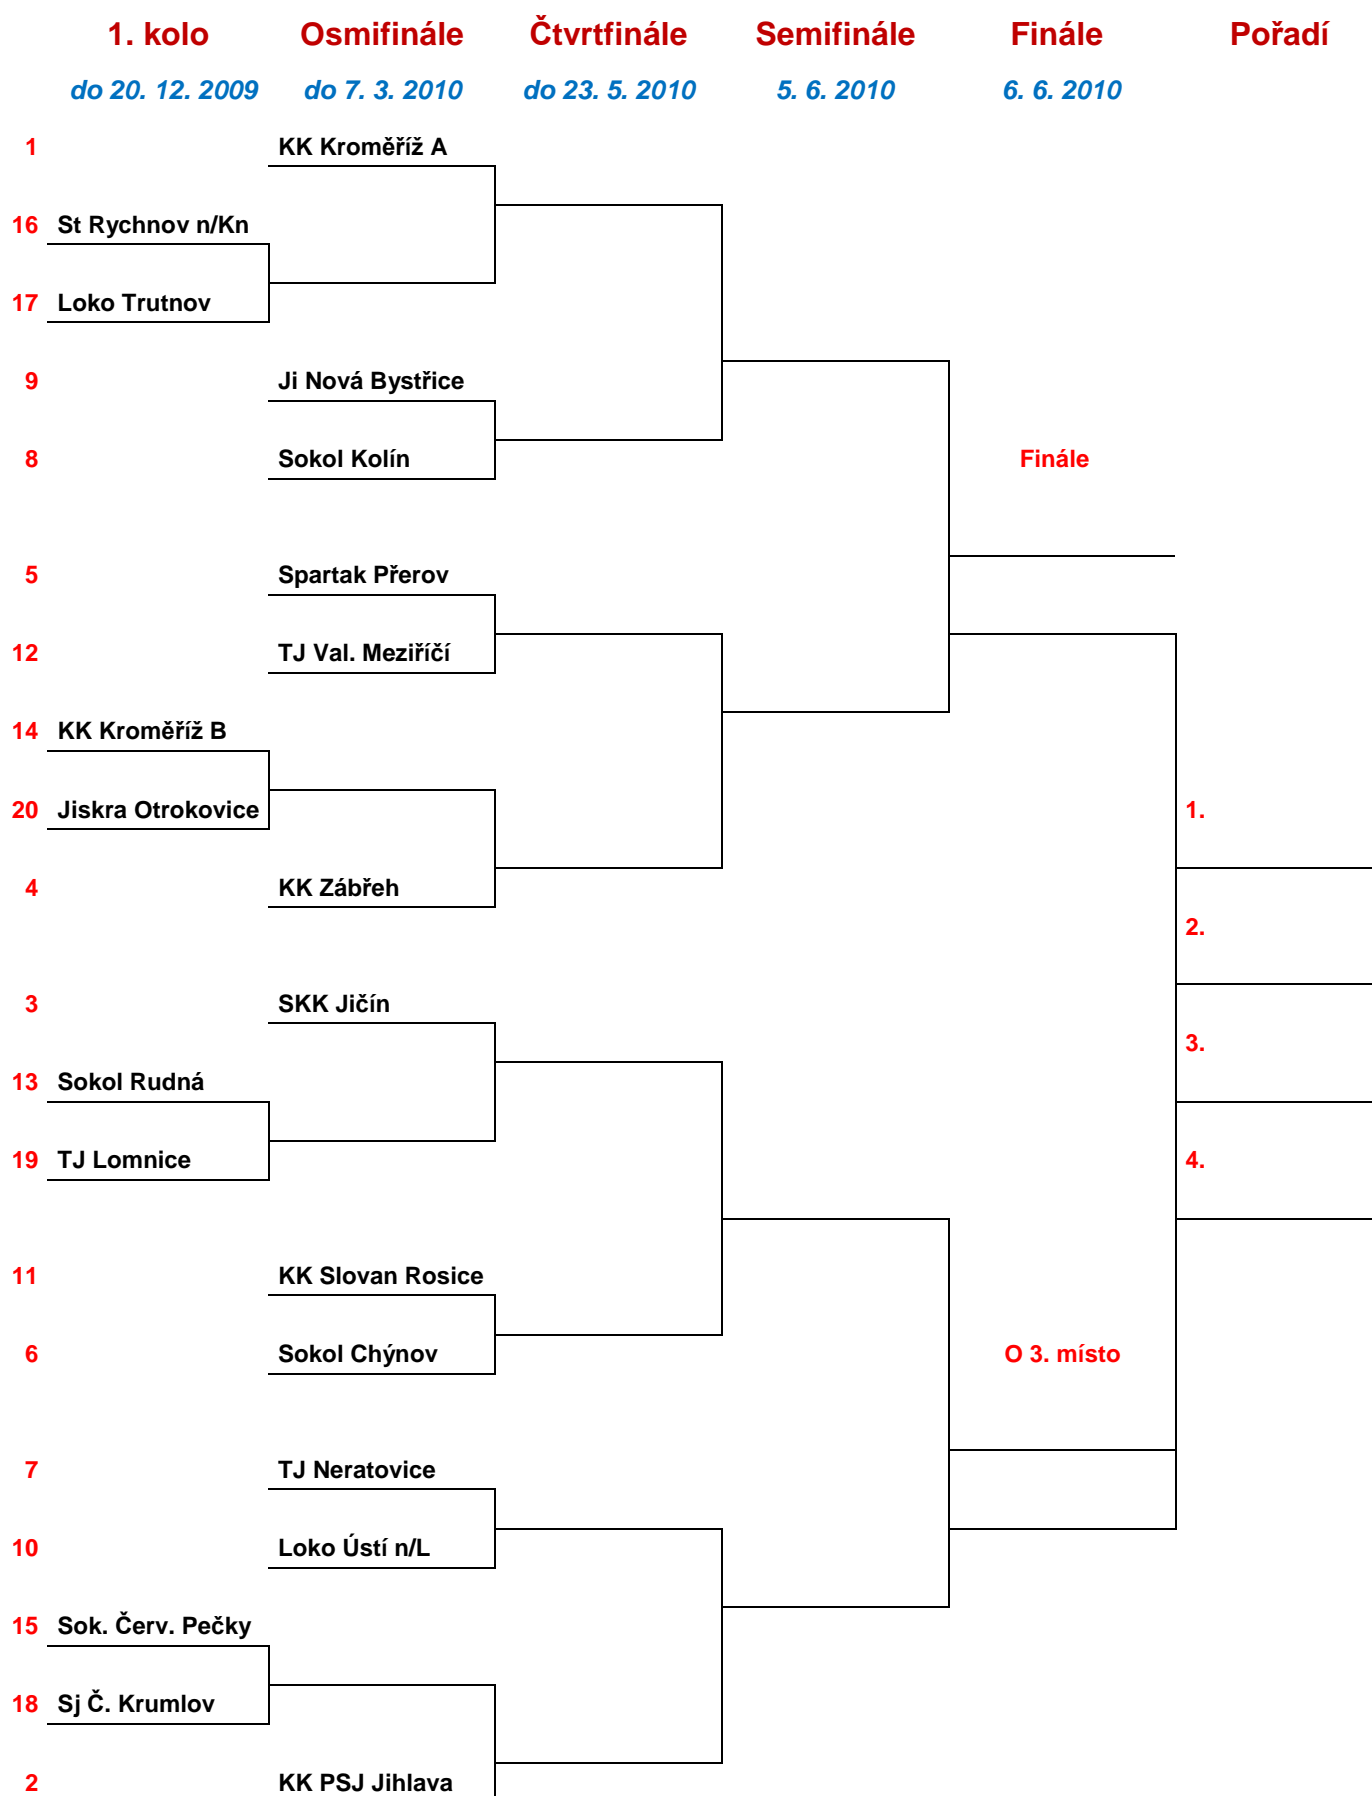

Pohár ČKA 2009/10 - ženy

První kolo.

Termín: do 20. prosince 2009

Souhrnné výsledky.

(Podrobné výsledky zobrazíte kliknutím myši na odehrané utkání při současném držení klávesy Ctrl)

První utkání se hraje na kuželně družstva napsaného na druhém místě.

pč	Soupeři	Celkový výsledek	Druhé utkání (datum)	První utkání (datum)
1	Start Rychnov n/Kn - Loko Trutnov		6.12. v 9:00	2,5:3,5 (9:7)
2	KK Kroměříž B - Jiskra Otrokovice			
3	Sokol Rudná - TJ Lomnice		6.12. v 10:00	1:5 (3:13)
4	Sokol Červené Pečky - Slavoj Český Krumlov			1:5 (4:12)

Podrobné výsledky.

LOKOMOTIVA TRUTNOV 1912 3,5 : 2,5 1901 START RYCHNOV N/KN
7,0 : 9,0

Krulišová Václava	106	125	129	125	485	1,0	:	3,0	489	128	109	128	124	Sýkorová Ilona
Říčařová Jaroslava	113	123	130	130	496	3,0	:	1,0	475	116	113	136	110	Moravcová Věra
Plešingerová Marcela	112	113	117	110	452	1,0	:	3,0	458	115	119	124	100	Frydrychová Marie
Van Steelantová Ilona	124	109	129	117	479	2,0	:	2,0	479	133	122	113	111	Bidmanová Irena

Rozhodčí: *Kulich Ivan*

TJ LOMNICE 1805 5,0 : 1,0 1660 SOKOL RUDNÁ
13,0 : 3,0

Kovačiková Růžena	123	107	116	88	434	2,0	:	2,0	451	112	110	105	124	Panenkova Lucie
Prouzová Monika	104	122	116	107	449	4,0	:	0,0	377	91	114	77	95	Mikešová Irena
Šimáčková Soňa	116	108	122	104	450	3,0	:	1,0	423	97	98	99	129	Zimáková Jarmila
Martincová Věra	116	100	124	132	472	4,0	:	0,0	409	108	91	95	115	Koščová Petra

Rozhodčí: *Šimáček Petr*

SKK SLAVOJ ČESKÝ KRUMLOV 2007 5,0 : 1,0 1851 SOKOL ČERVENÉ PEČKY
12,0 : 4,0

Poláčková Hana	113	103	111	118	445	1,0	:	3,0	489	132	135	131	91	Židková Romana
Kejvalová Vladka	139	135	147	109	530	4,0	:	0,0	450	104	136	112	98	Novotná Adéla
Hanáková Ilona	116	132	137	125	510	4,0	:	0,0	448	104	136	116	92	Krupičková Vladimíra
Kolouchová Karla	135	109	151	127	522	3,0	:	1,0	464	109	115	115	125	Chybová Jana

Rozhodčí: *Kolouch Pavel*

Osmifinále.

Termín: do 7. března 2010

Souhrnné výsledky.

(Podrobné výsledky zobrazíte kliknutím myši na odehrané utkání při současném držení klávesy Ctrl)

První utkání se hraje na kuželně družstva napsaného na druhém místě.

pč	Soupeři	Celkový výsledek	Druhé utkání (datum)	První utkání (datum)
1	KK Kroměříž A - ???			
2	Sokol Kolín - Jiskra Nová Bystřice			5:1 (12:4)
3	Spartak Přerov - TJ Valašské Meziříčí			
4	KK Zábřeh - ???