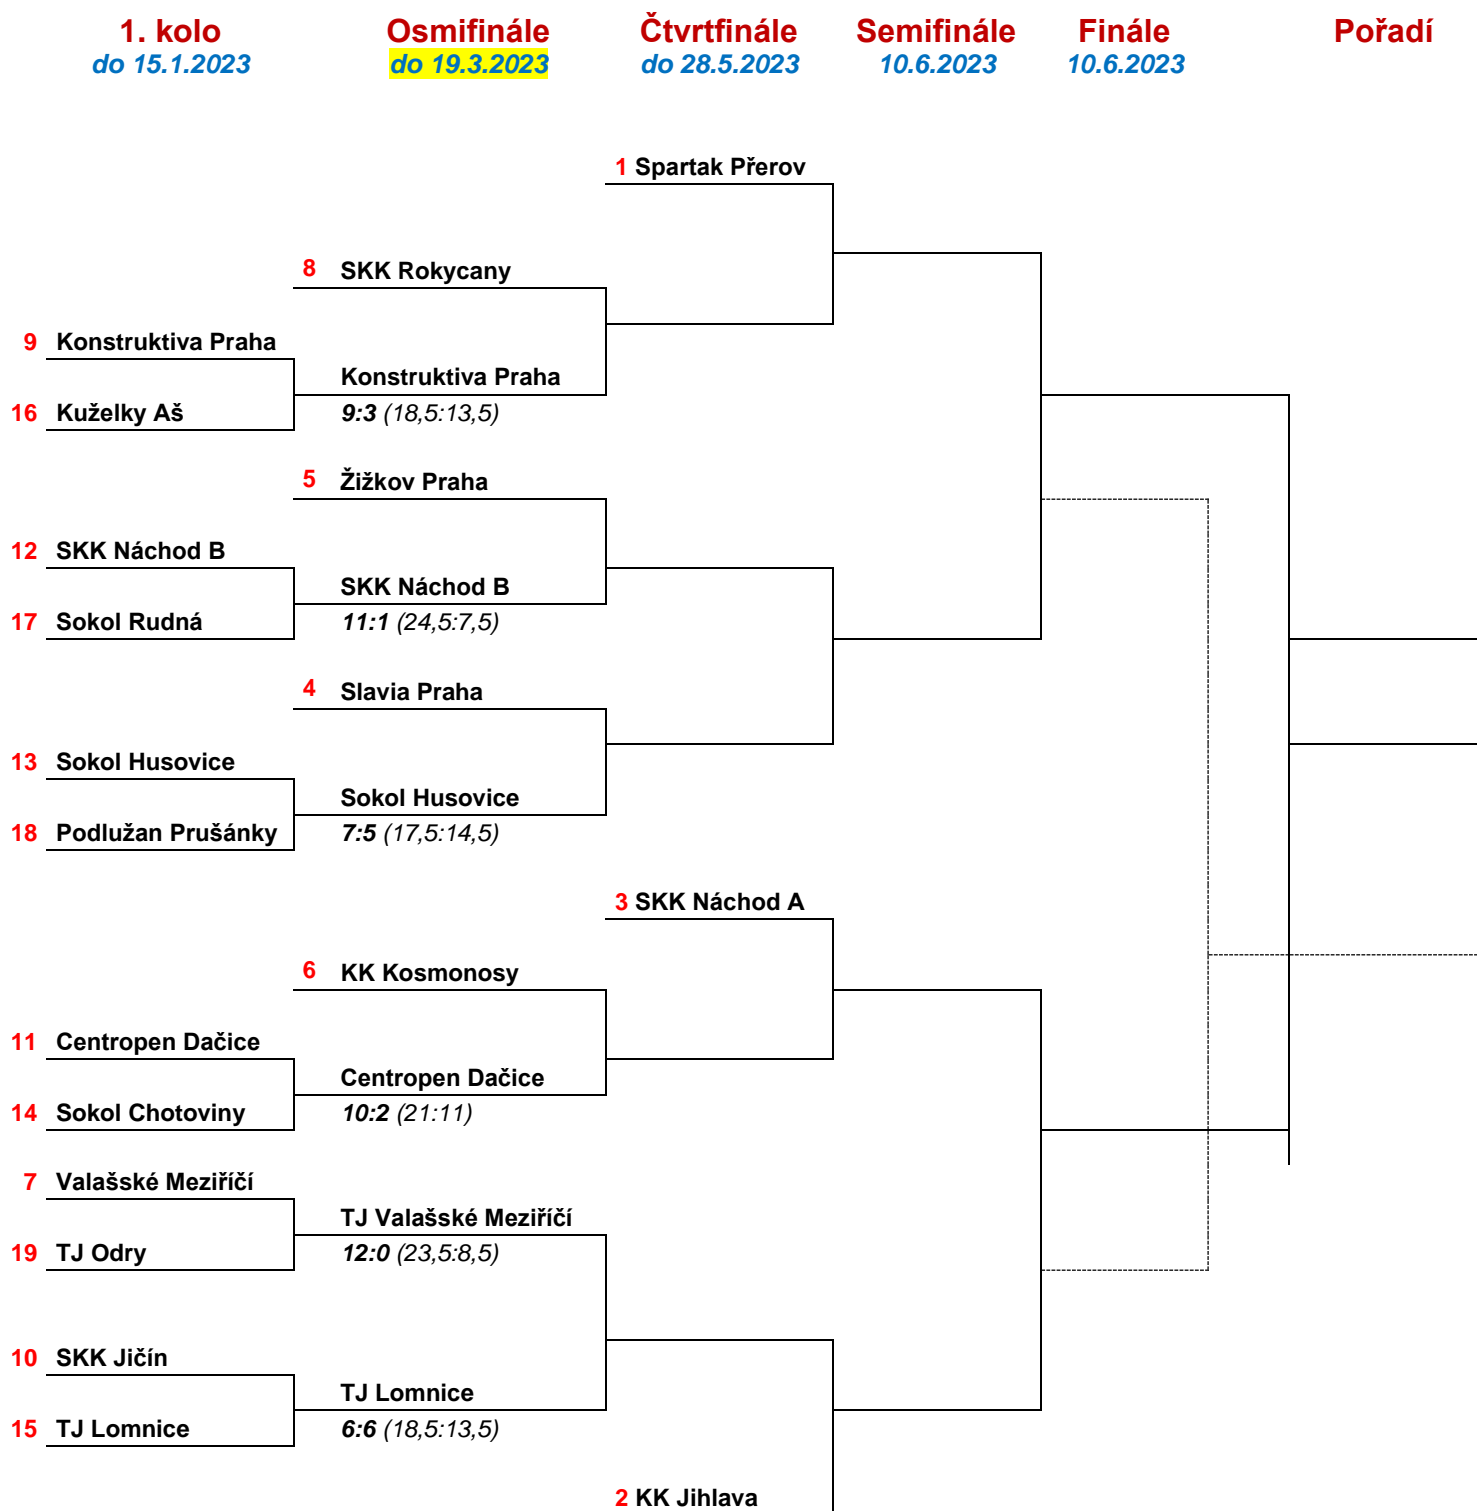

Los Poháru ČKA 2022-23 ženy

Zpracoval: Jaromír Šula, mobil: 604 435 710, e-mail: jaromir.sula@gmail.com nebo jaromir.sula@kuzelky.cz

Aktuální výsledky najdete na webových stránkách: <http://poharcka.kuzelky.cz>