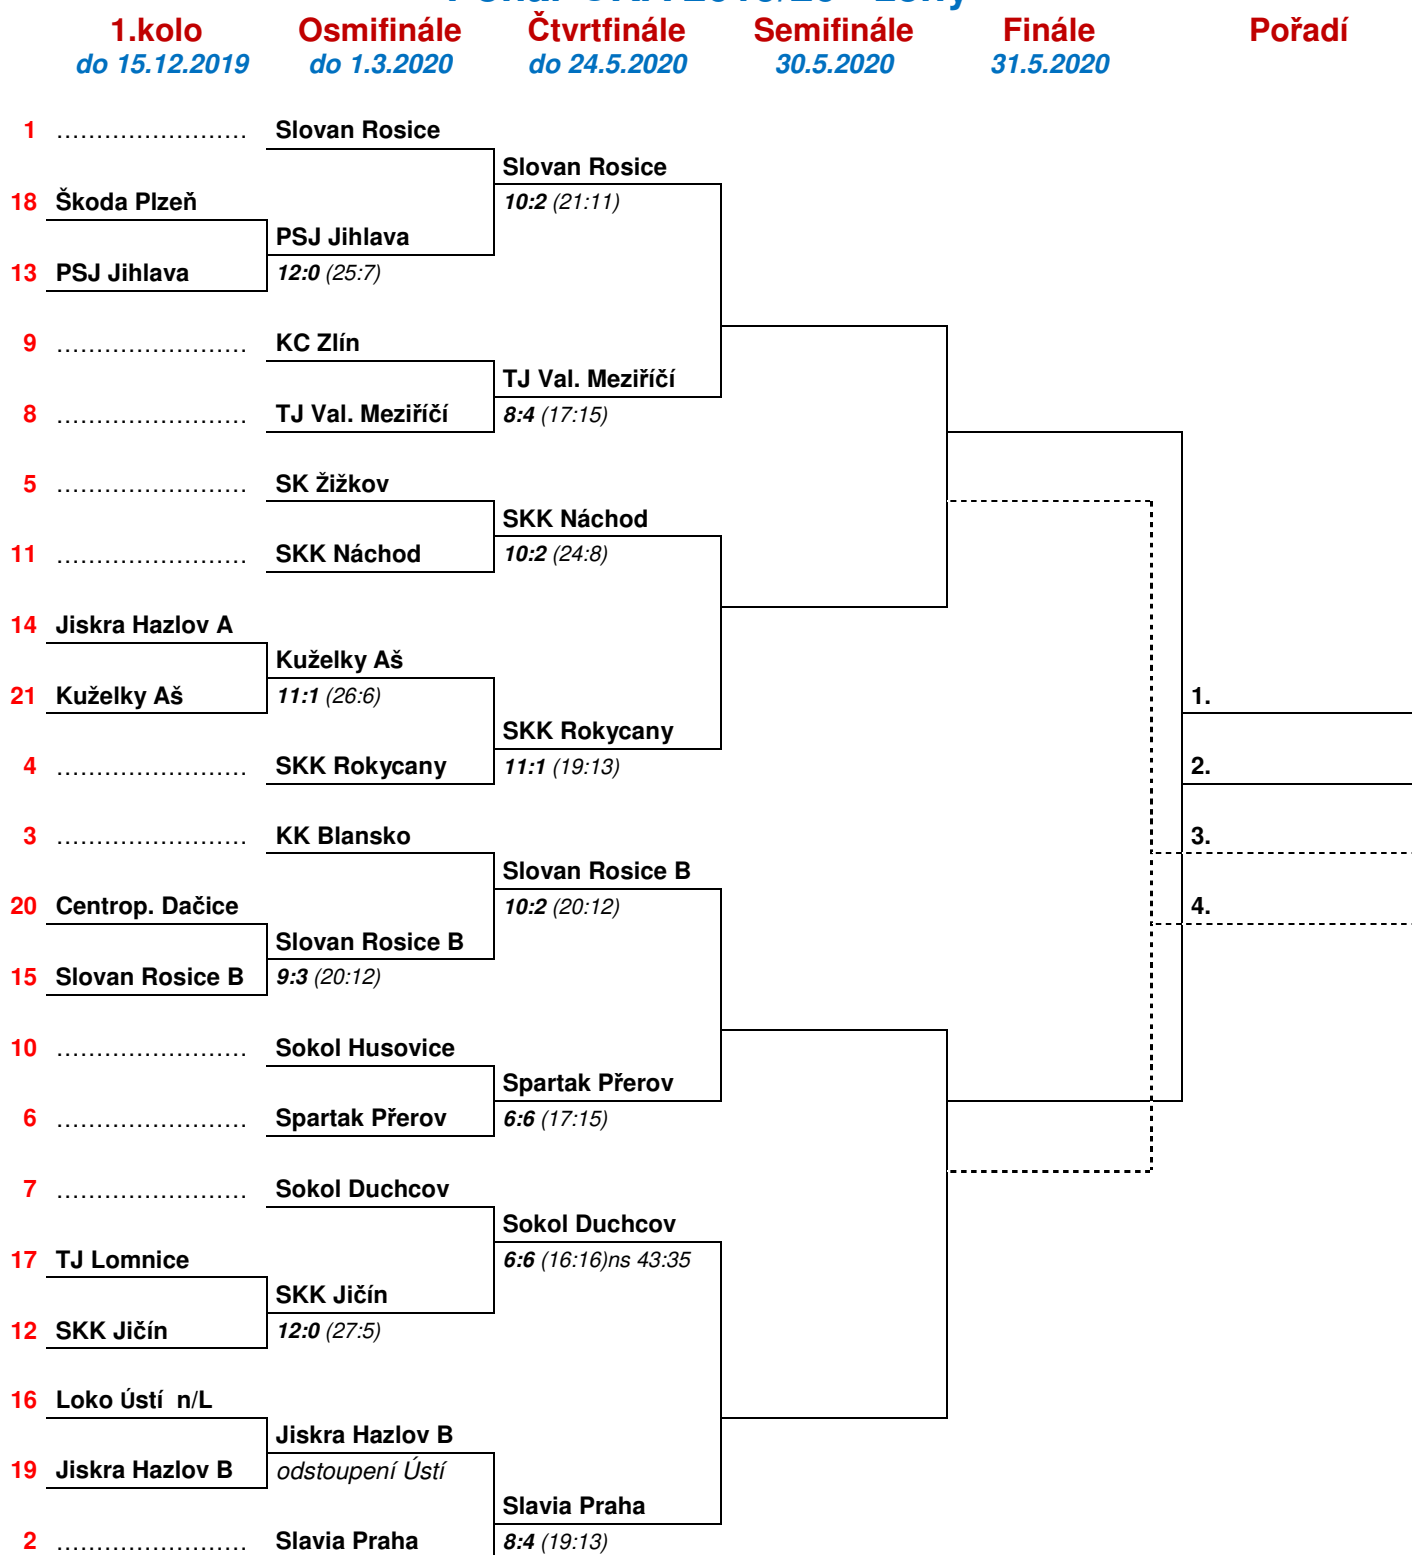

45.	Kabelková Iveta	Centropen Dačice	Rosice	560	184	4
46.	Lenka Concepci3n	PSJ Jihlava	Jihlava	559	188	3
47.	Kalov3 Lenka	KK Blansko	Rosice	559	186	3
48.	Navl33ilov3 Jana	TJ Valašské Meziří3í	Valašské Meziří3í	556	186	5
49.	Pospíšilov3 Martina	Kuželky Aš	Aš	556	180	6
50.	Dagmar Jedli3kov3	Kuželky Aš	Hazlov	555	198	7

Družstva

(prvních 25)

	<i>Družstvo</i>	<i>Kuželna</i>	<i>Výkon</i>	<i>Dor</i>	<i>Ch</i>
1.	Slovan Rosice B	Rosice	2297	789	11
2.	TJ Valašské Meziří3í	Valašské Meziří3í	2294	754	18
3.	KC Zlín	Valašské Meziří3í	2287	791	21
4.	KK Slavia Praha	Hazlov	2276	780	10
5.	Sokol Duchcov	Duchcov	2273	762	17
6.	KK Slavia Praha	Žižkov	2264	755	15
7.	KK Blansko	Rosice	2261	783	18
8.	SKK Náchod	Náchod	2257	764	13
9.	Slovan Rosice A	Jihlava	2256	801	6
10.	Slovan Rosice B	Blansko	2252	769	13
11.	SKK Ji3ín	Duchcov	2248	765	16
12.	SKK Náchod	Žižkov	2234	752	14
13.	Jiskra Hazlov B	Žižkov	2213	728	20
14.	PSJ Jihlava	Jihlava	2203	722	15
15.	Slovan Rosice B	Rosice	2200	768	15
16.	KK Blansko	Blansko	2197	736	12
17.	Spartak Pšerov	Pšerov 1 - 4	2175	711	17
18.	KK Slovan Rosice A	Rosice	2163	727	12
19.	SK Žižkov Praha	Žižkov	2160	685	29
20.	SKK Rokycany	Aš	2150	711	20
21.	SKK Rokycany	Rokycany	2149	666	18
22.	Jiskra Hazlov B	Hazlov	2134	719	15
23.	Kuželky Aš	Hazlov	2125	701	24
24.	Sokol Husovice	Husovice	2125	668	28
25.	Slovan Rosice B	Dačice	2122	722	28

Pavouk na následující straně.

Pohár ČKA 2019/20 - ženy

Zpracoval: Jindřich Svoboda, mobil: 737 363 073, e-mail: svojin@volny.cz nebo jindrich.svoboda@kuzelky.cz

Aktuální výsledky najdete na webových stránkách: <http://poharcka.kuzelky.cz>