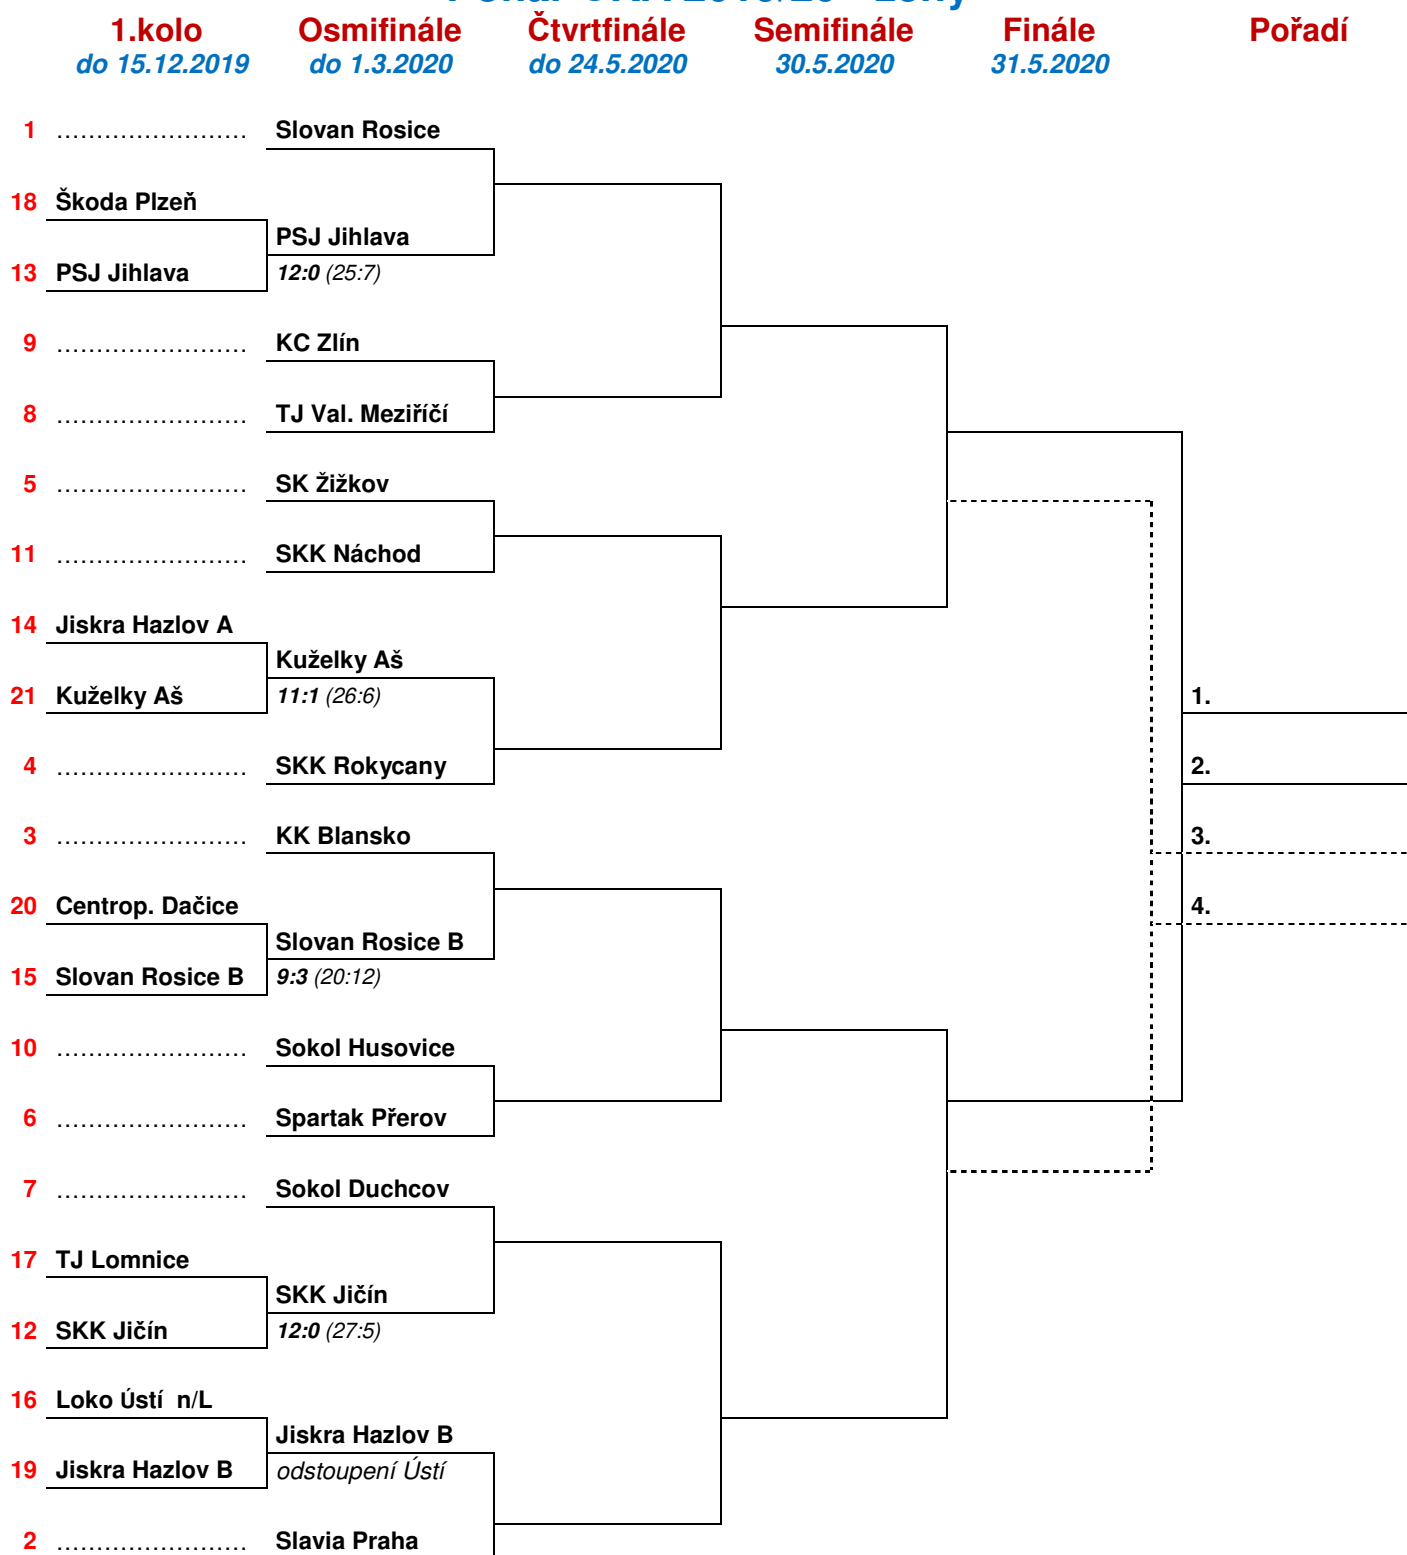

37.	Andrea Trampuschová	Jiskra Hazlov A	Hazlov	487	141	15
38.	Ivona Mašková	Kuželky Aš	Hazlov	486	162	6
39.	Korbelová Libuše	TJ Lomnice	Lomnice	479	146	11
40.	Flaišhanzová Václava	Škoda VS Plzeň	Plzeň	478	146	11
41.	Zíková Ivana	Škoda VS Plzeň	Plzeň	474	139	9
42.	Mašková Ivona	Kuželky Aš	Aš	465	125	17
43.	Veronika Fantová	Jiskra Hazlov A	Hazlov	451	129	17
44.	Ludmila Harazinová	Jiskra Hazlov A	Hazlov	424	129	11
45.	Knesplová Koubková Iva	TJ Lomnice	Lomnice	417	112	12
46.	Peková Vlasta	Jiskra Hazlov A	Aš	416	131	17
47.	Trampuschová Andrea	Jiskra Hazlov A	Aš	416	120	20
48.	Vlasta Peková	Jiskra Hazlov A	Hazlov	416	103	24

Družstva

(prvních 25)

	<i>Družstvo</i>	<i>Kuželna</i>	<i>Výkon</i>	<i>Dor</i>	<i>Ch</i>
1.	Slovan Rosice B	Rosice	2200	768	15
2.	Kuželky Aš	Hazlov	2125	701	24
3.	Slovan Rosice B	Dačice	2122	722	28
4.	Centropen Dačice	Dačice	2112	694	27
5.	SKK Jičín	Lomnice	2098	657	37
6.	Centropen Dačice	Rosice	2085	668	24
7.	PSJ Jihlava	Plzeň	2040	640	24
8.	Kuželky Aš	Aš	2034	630	44
9.	Škoda VS Plzeň	Plzeň	1956	598	42
10.	TJ Lomnice	Lomnice	1903	583	40
11.	Jiskra Hazlov A	Aš	1839	536	56
12.	Jiskra Hazlov A	Hazlov	1778	502	67

Pavouk na následující straně.

Pohár ČKA 2019/20 - ženy

Zpracoval: Jindřich Svoboda, mobil: 737 363 073, e-mail: svojin@volny.cz nebo jindrich.svoboda@kuzelky.cz

Aktuální výsledky najdete na webových stránkách: <http://poharcka.kuzelky.cz>