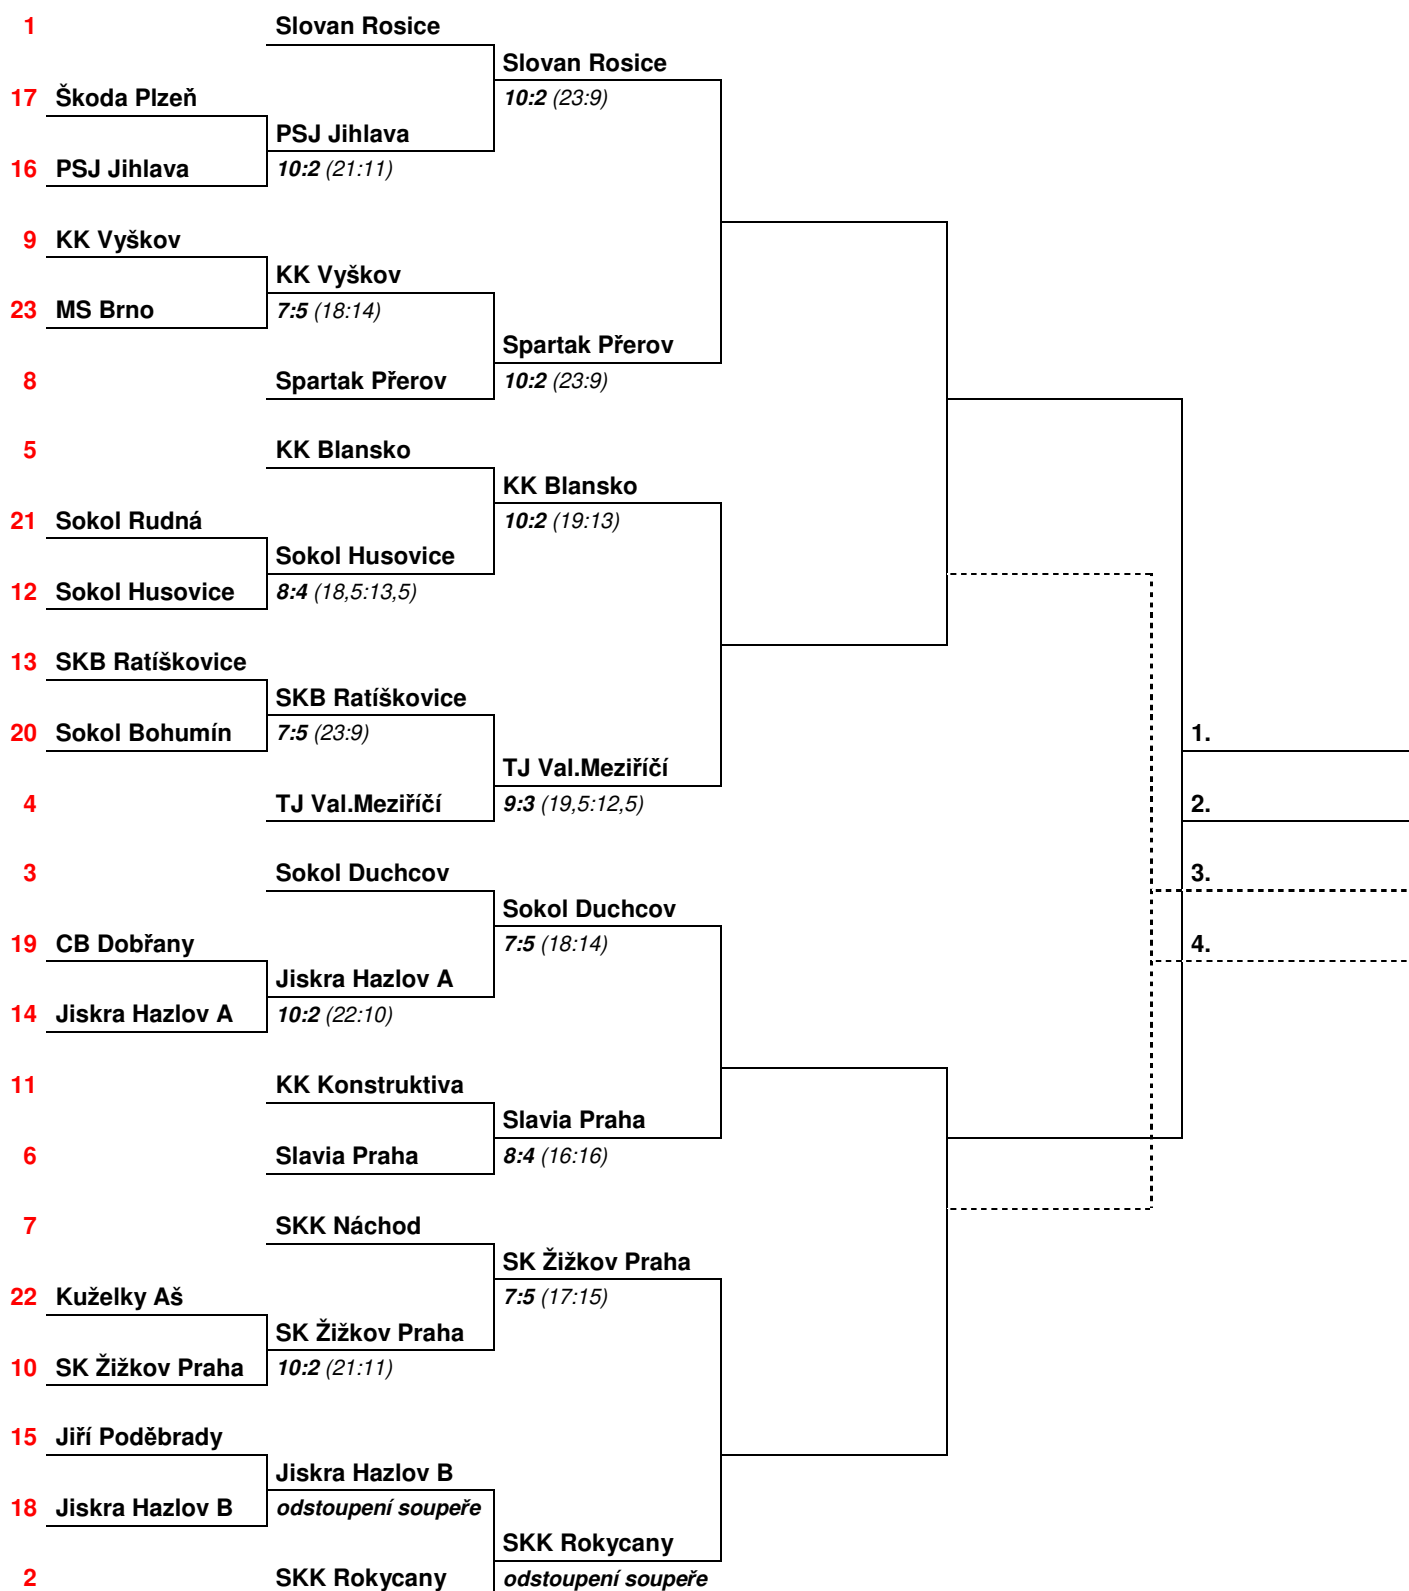

Pohár ČKA 2018/19 - ženy

1.kolo
do 16.12.2018

Osmifinále
do 3.3.2019

Čtvrtfinále
do 26.5.2019

Semifinále
1.6.2019

Finále
2.6.2019

Pořadí

Zpracoval: Jindřich Svoboda, mobil: 737 363 073, e-mail: svojin@volny.cz nebo jindrich.svoboda@kuzelky.cz

Aktuální výsledky najdete na webových stránkách: <http://poharcka.kuzelky.cz>