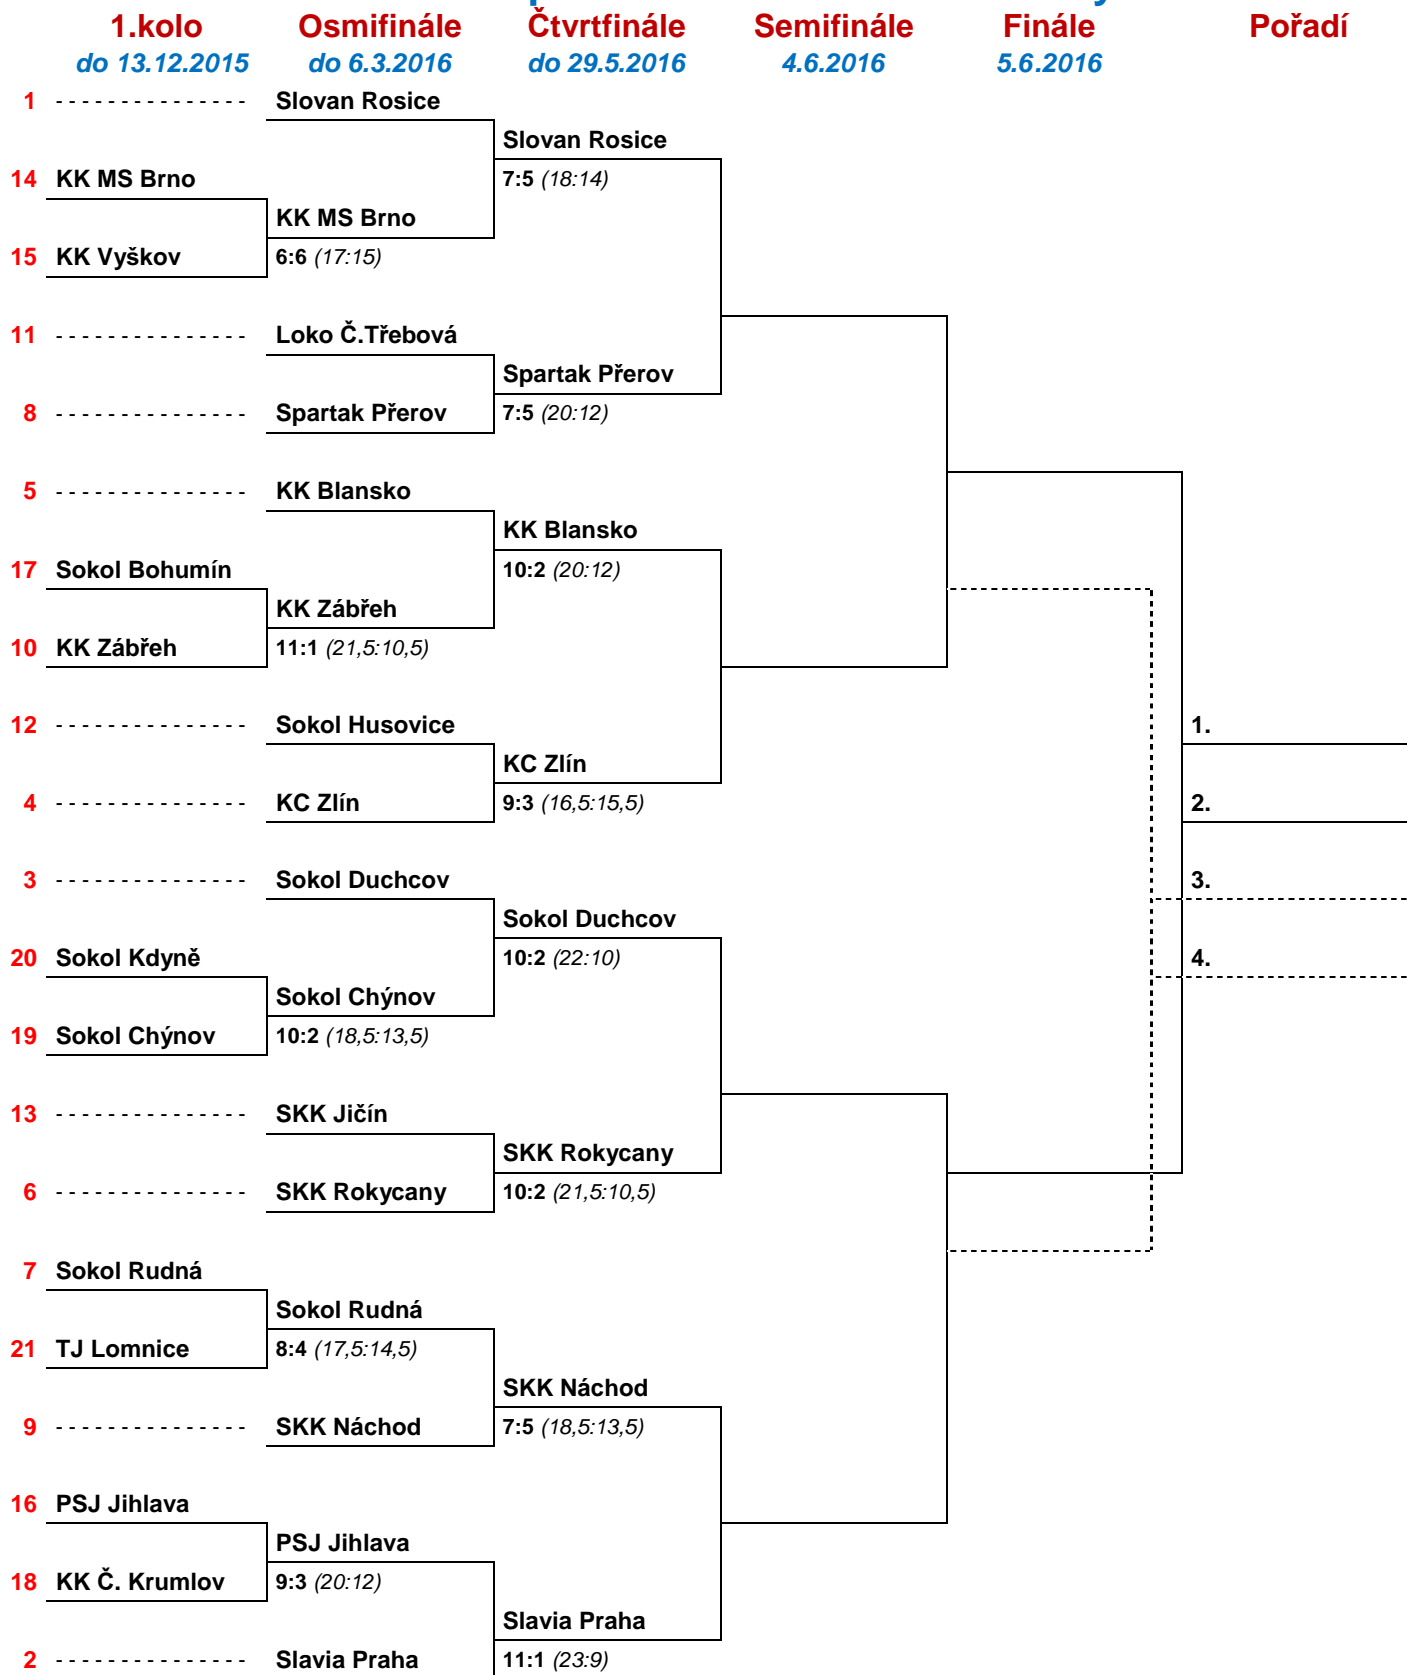

Pro-Tec Cup - Pohár ČKA 2015/16 - ženy