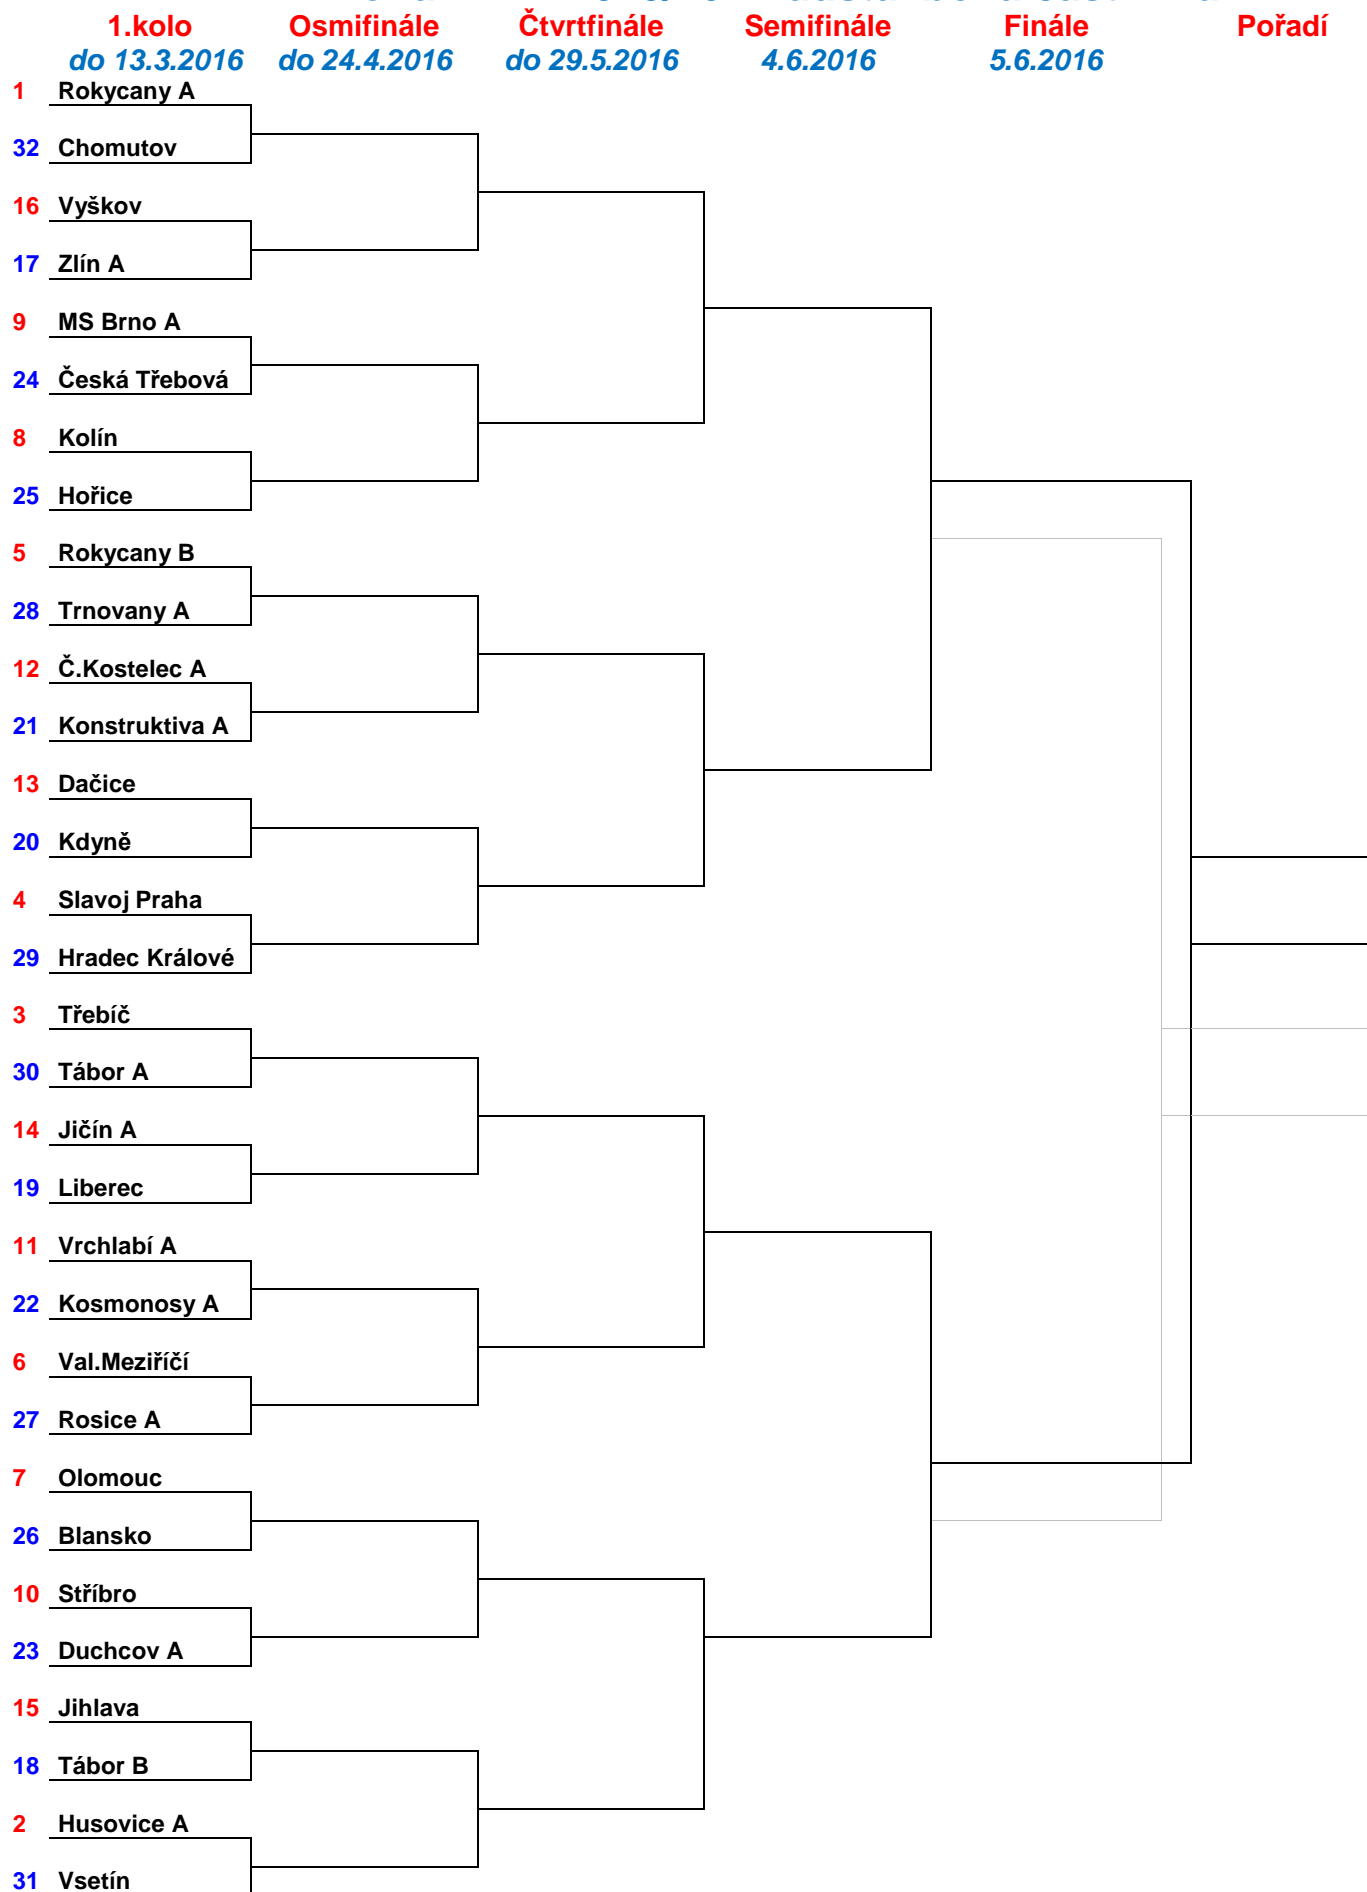

Pro-Tec Cup - Pohár ČKA 2015/16 - základní kola – muži – část 3/3

Los	1.kolo <i>do 15.listopadu 2015</i>	2.kolo <i>do 13.prosince 2015</i>	3.kolo <i>do 17.ledna 2016</i>	Postupující <i>do nadstavby</i>
406	-----	Slovan Kamenice n.L. A	Slovan Kamenice n.L. A	KK Blansko
410	-----	SKK Přelouč	6:6 (19:13)	
402	-----	KK Blansko	KK Blansko	6:6 (16,5:15,5)
412	KK Orel Ivančice	TJ Nové Město B	6:6 (18:14)	
414	TJ Nové Město B	9:3 (20,5:11,5)		
405	-----	Lokomotiva Česká Třebová	Loko Česká Třebová	Loko Česká Třebová
408	-----	Réna Ivančice	10:2 (20,5:11,5)	
403	-----	Sokol Husovice B	Sokol Husovice B	6:6 (20:12)
411	Slovan Rosice B	Slovan Rosice B	11:1 (26,5:5,5)	
413	Slovan Kamenice n.L. B	11:1 (23:9)		
507	Sokol Machová	KC Zlín B	Spartak Přerov A	Zbrojovka Vsetín
509	KC Zlín B	10:2 (22:10)	7:5 (16,5:15,5)	
501	-----	Spartak Přerov A	Zbrojovka Vsetín	8:4 (20:12)
502	-----	Sokol Bohumín A	10:2 (20:12)	
505	-----	Zbrojovka Vsetín		
508	-----	Sokol Bohumín B	SKK Ostrava	KC Zlín A
503	-----	SKK Ostrava	6:6 (18:14)	
504	-----	Spartak Přerov B	KC Zlín A	10:2 (20:12)
506	-----	KC Zlín A	8:4 (22:10)	

Pohár ČKA 2015/16 - nadstavbová část - muži