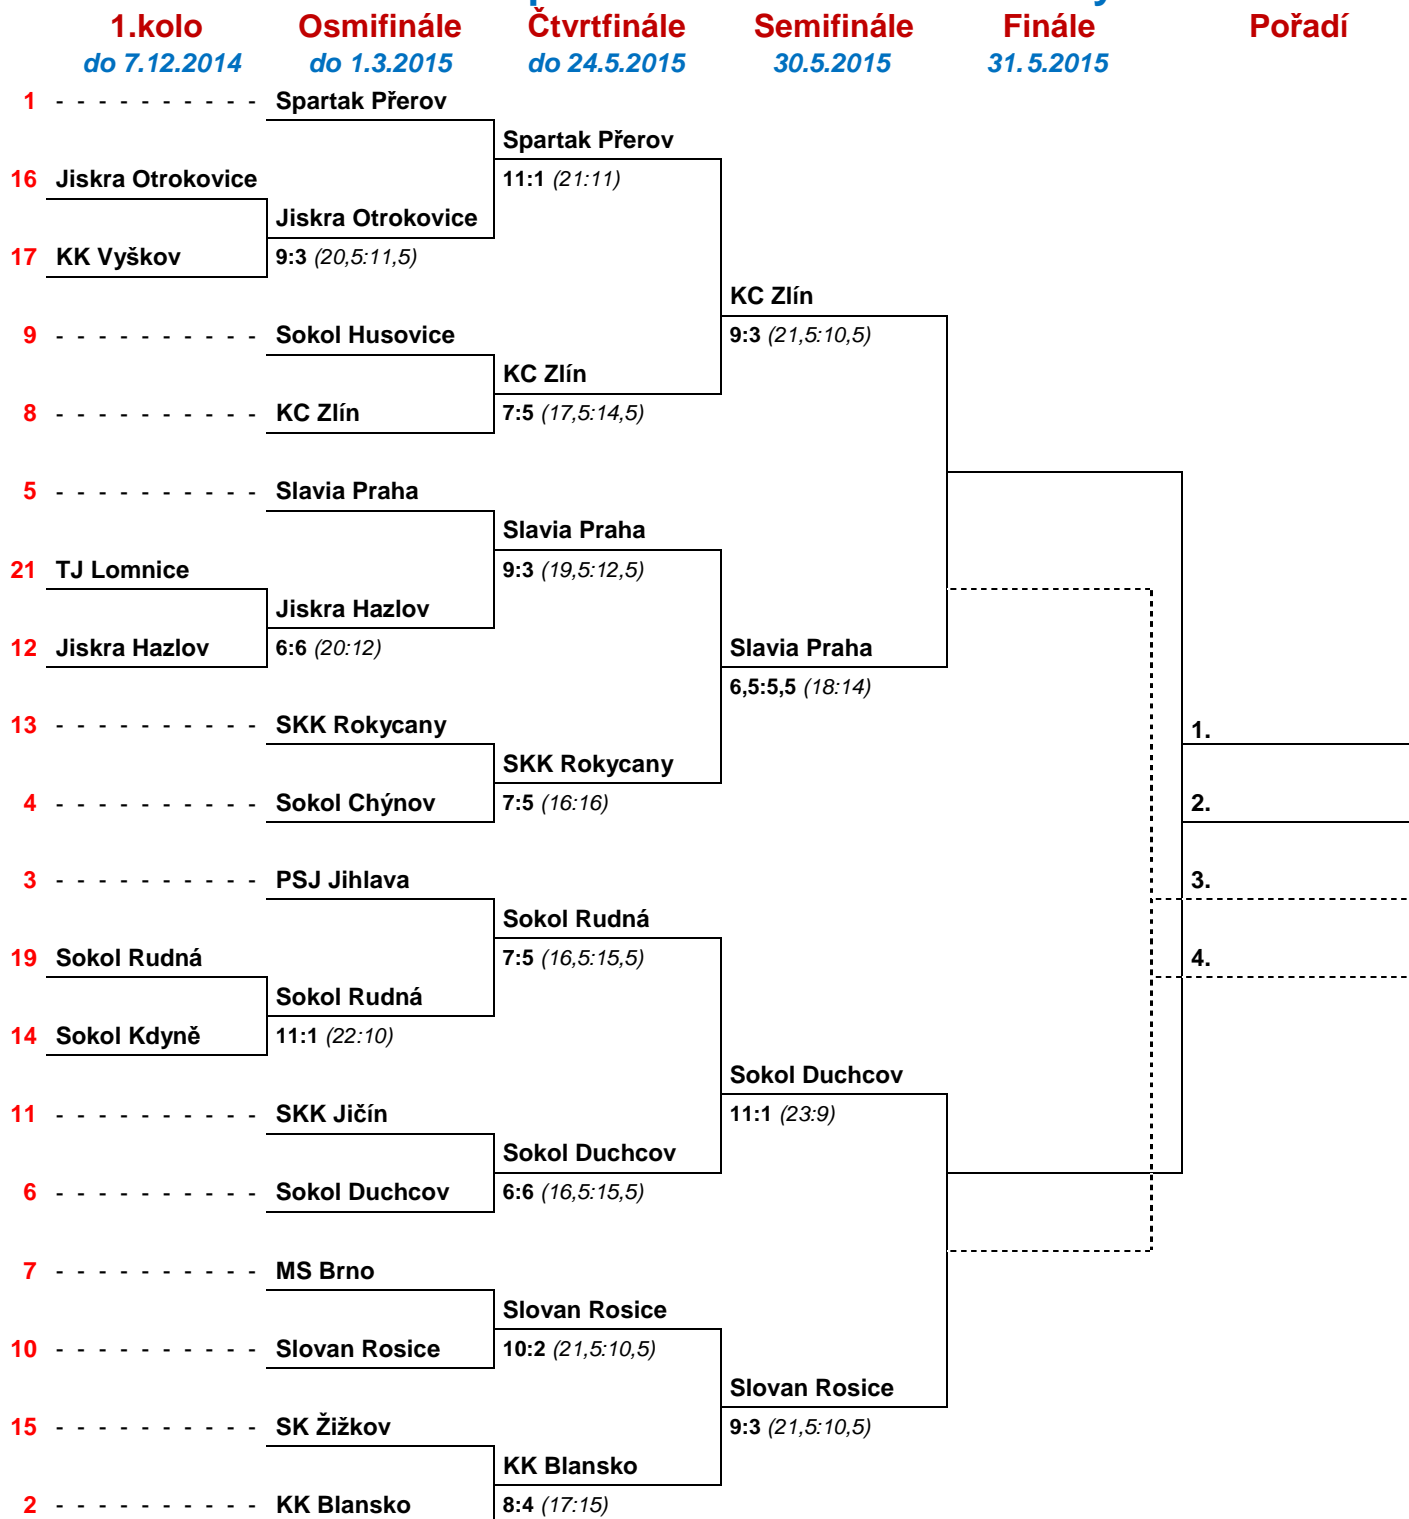

39.	Zimáková Martina	KC Zlín	Přerov 1-4	565	184	2
40.	Musilová Zuzana	KK Blansko	Rosice	563	191	2
41.	Utikalová Linda	SKK Rokycany	Rokycany	562	186	5
42.	Zimáková Martina	KC Zlín	Zlín	560	200	2
43.	Ševčíková Zdenka	KK Blansko	Blansko	560	167	4
44.	Pochylová Daniela	SKK Rokycany	Rokycany	560	160	5
45.	Hofmanová Markéta	Sokol Duchcov	Duchcov	559	192	4
46.	Ančincová Zuzana	Jiskra Otrokovice	Přerov 1-4	557	197	0
47.	Kubáčková Eliška	KC Zlín	Zlín	556	188	4
48.	Rosendorfová Iva	Slovan Rosice	Rosice	556	185	2
49.	Procházková Pavlína	Sokol Husovice	Husovice	556	177	4
50.	Ančincová Martina	Jiskra Otrokovice	Vyškov	556	176	3

Družstva

	<i>Družstvo</i>	<i>Kuželna</i>	<i>Výkon</i>	<i>Dor</i>	<i>Ch</i>
1.	Slovan Rosice	Blansko	2278	776	24
2.	SK Žižkov	Blansko	2261	737	23
3.	SKK Rokycany	Rokycany	2256	767	16
4.	KK Blansko	Blansko	2248	766	10
5.	Slovan Rosice	Ms Brno	2247	761	18
6.	Sokol Duchcov	Jičín	2244	749	14
7.	Slovan Rosice	Rosice	2233	772	9
8.	KK Blansko	Blansko	2231	745	18
9.	Sokol Duchcov	Duchcov	2220	736	19
10.	SKK Jičín	Jičín	2212	731	22
11.	SKK Rokycany	Rokycany	2206	663	18
12.	KC Zlín	Přerov 1-4	2198	739	18
13.	Sokol Husovice	Husovice	2186	711	19
14.	KK Blansko	Žižkov	2183	745	13
15.	KC Zlín	Husovice	2175	738	16
16.	Spartak Přerov	Přerov 1-4	2174	743	17
17.	Slavia Praha	Rokycany	2174	722	14
18.	Moravská Slávia Brno	MS Brno	2164	714	13
19.	KC Zlín	Zlín	2162	665	18
20.	Spartak Přerov	Zlín	2157	712	17

Pavouk na následující straně.

Pro-Tec Cup - Pohár ČKA 2014/15 - ženy

Zpracoval: Jindřich Svoboda, Okrajová 1159/12, 674 01 Třebíč,

mobil: 737 363 073, e-mail: svojin@volny.cz nebo jindrich.svoboda@kuzelky.cz

Aktuální výsledky najdete na webových stránkách: <http://poharcka.kuzelky.cz>