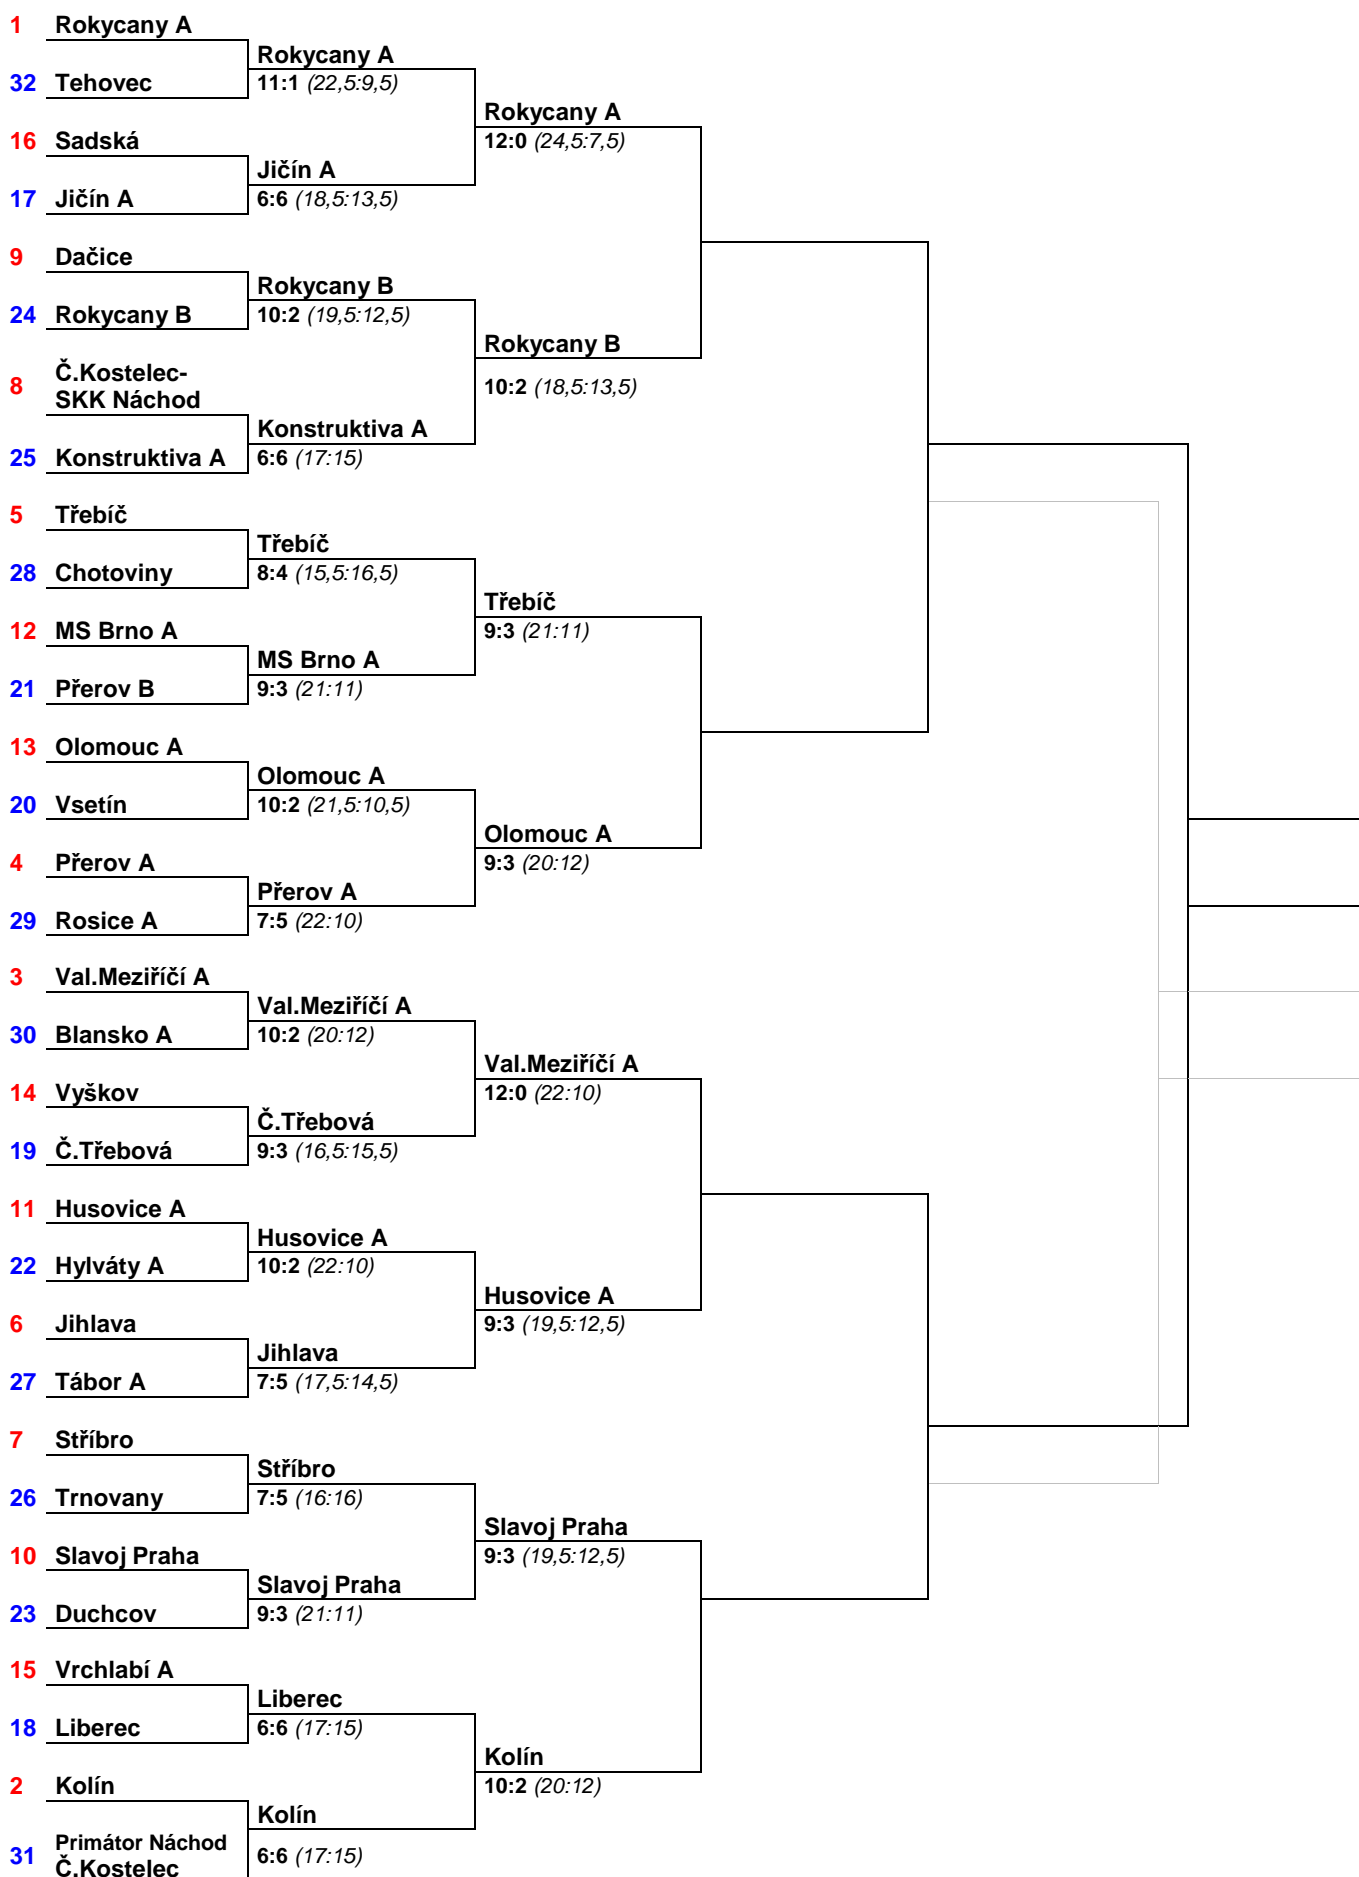

Pavouk je na následující straně.

Pohár ČKA 2014/15 - nadstavbová část - muži

1.kolo
do 8.3.2015

Osmifinále
do 19.4.2015

Čtvrtfinále
do 24.5.2015

Semifinále
30.5.2015

Finále
31.5.2015

Pořadí