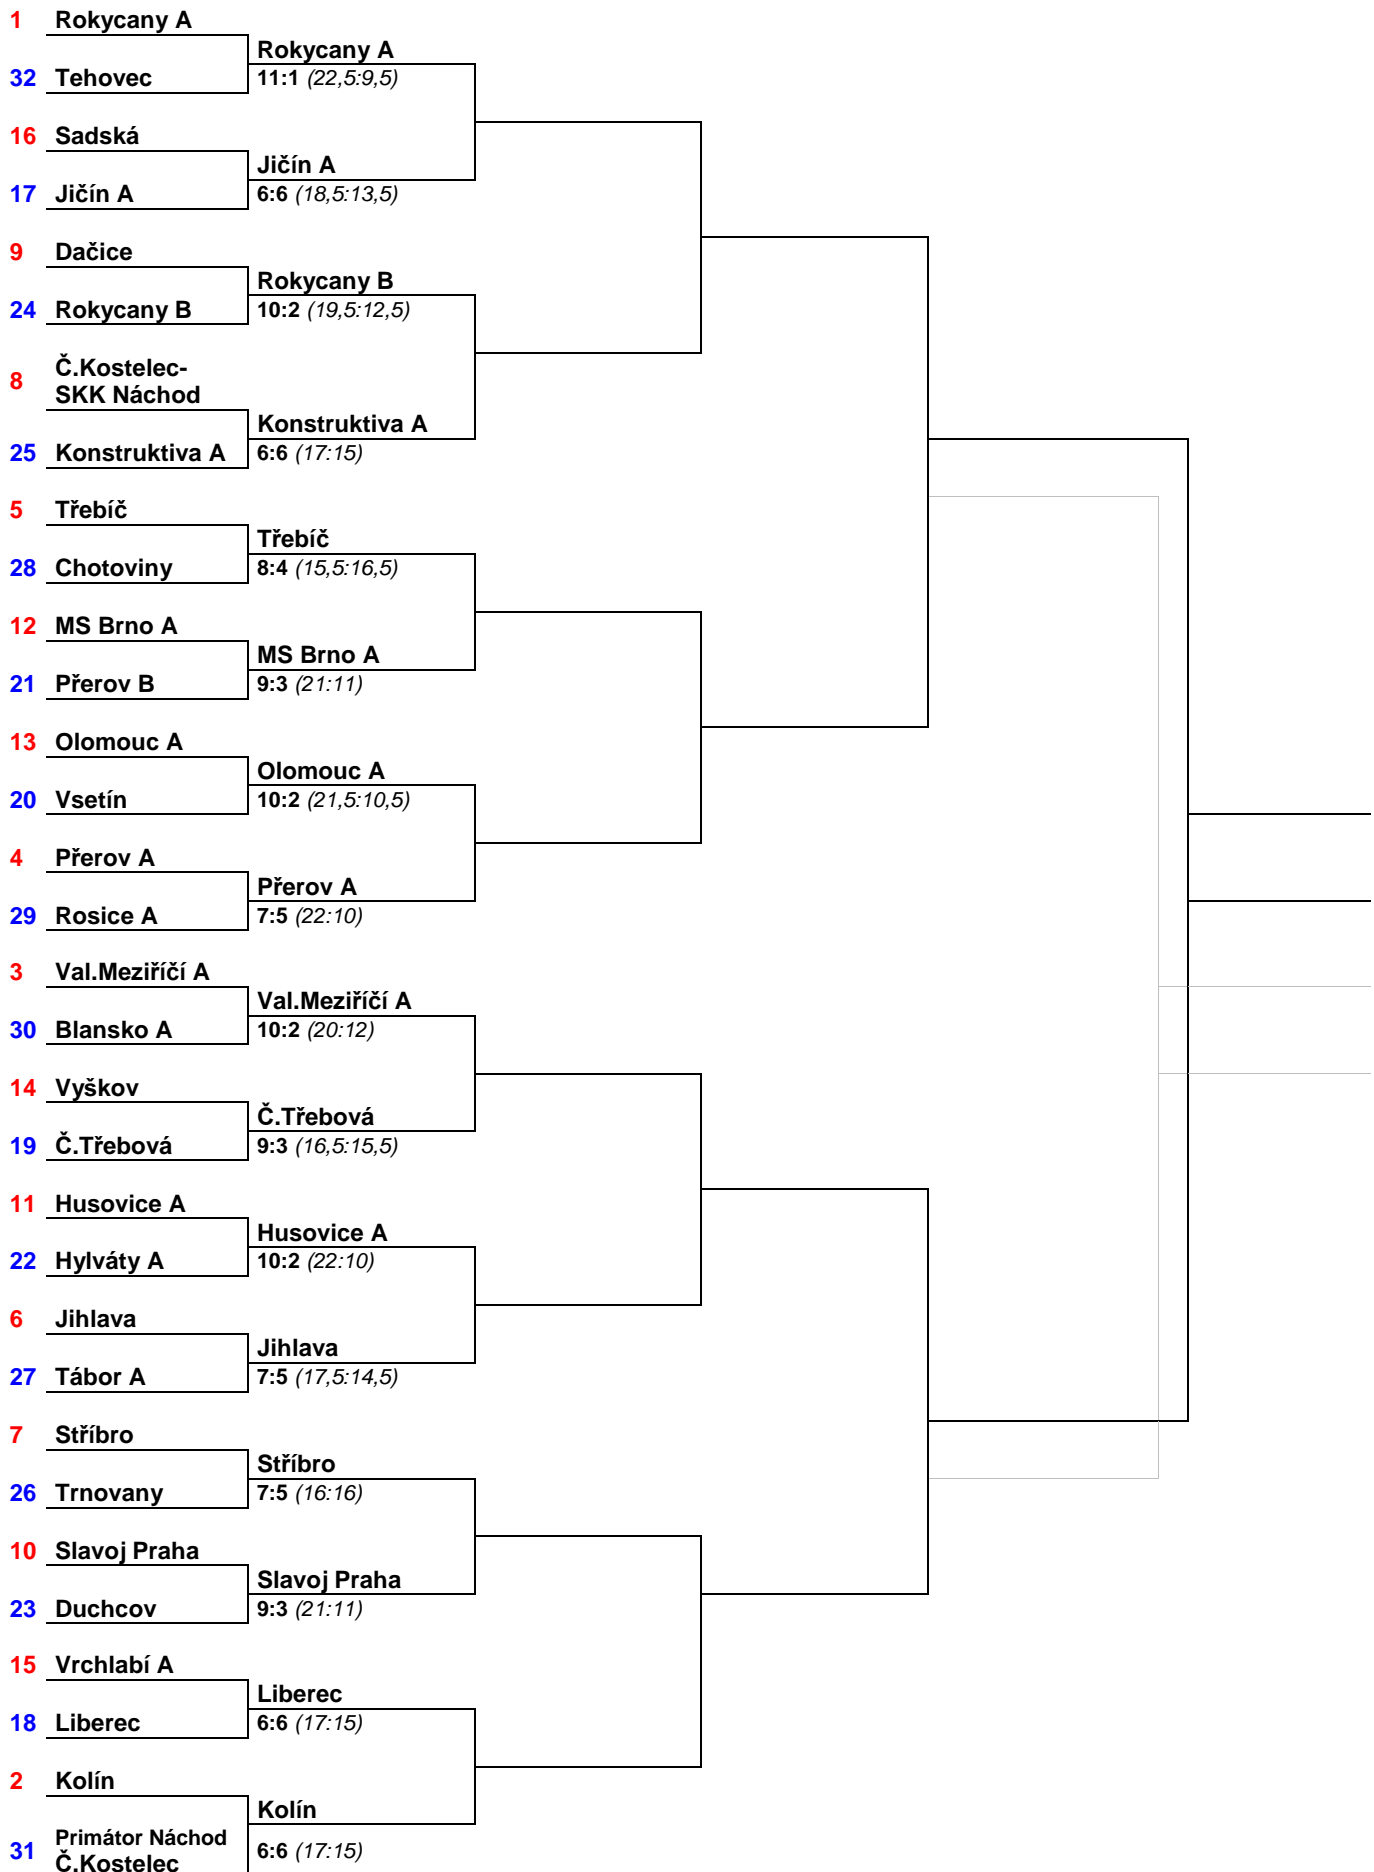

Pavouk je na následující straně.

Pohár ČKA 2014/15 - nadstavbová část - muži

1.kolo
do 8.3.2015

Osmifinále
do 19.4.2015

Čtvrtfinále
do 24.5.2015

Semifinále
30.5.2015

Finále
31.5.2015

Pořadí