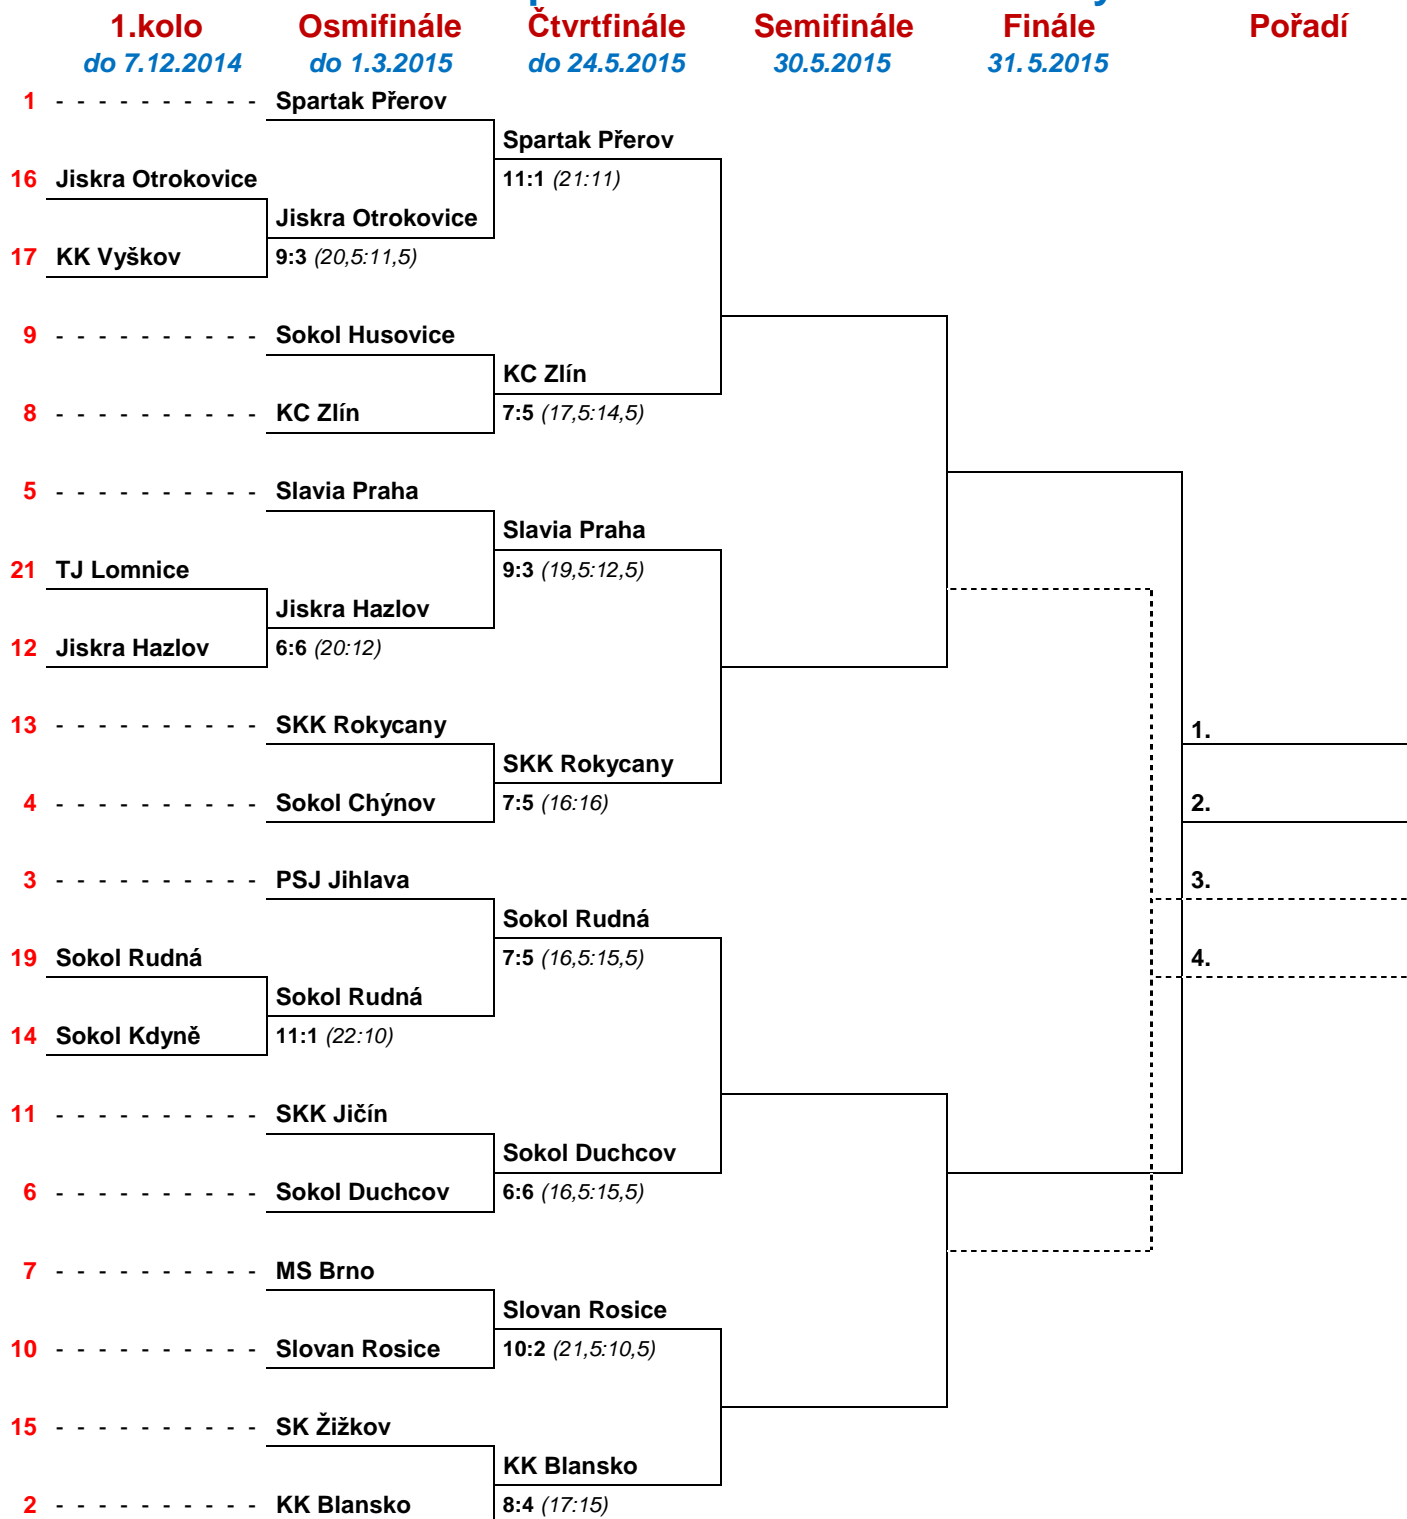

Pro-Tec Cup - Pohár ČKA 2014/15 - ženy

Zpracoval: Jindřich Svoboda, Okrajová 1159/12, 674 01 Třebíč,

mobil: 737 363 073, e-mail: svojin@volny.cz nebo jindrich.svoboda@kuzelky.cz

Aktuální výsledky najdete na webových stránkách: <http://poharcka.kuzelky.cz>