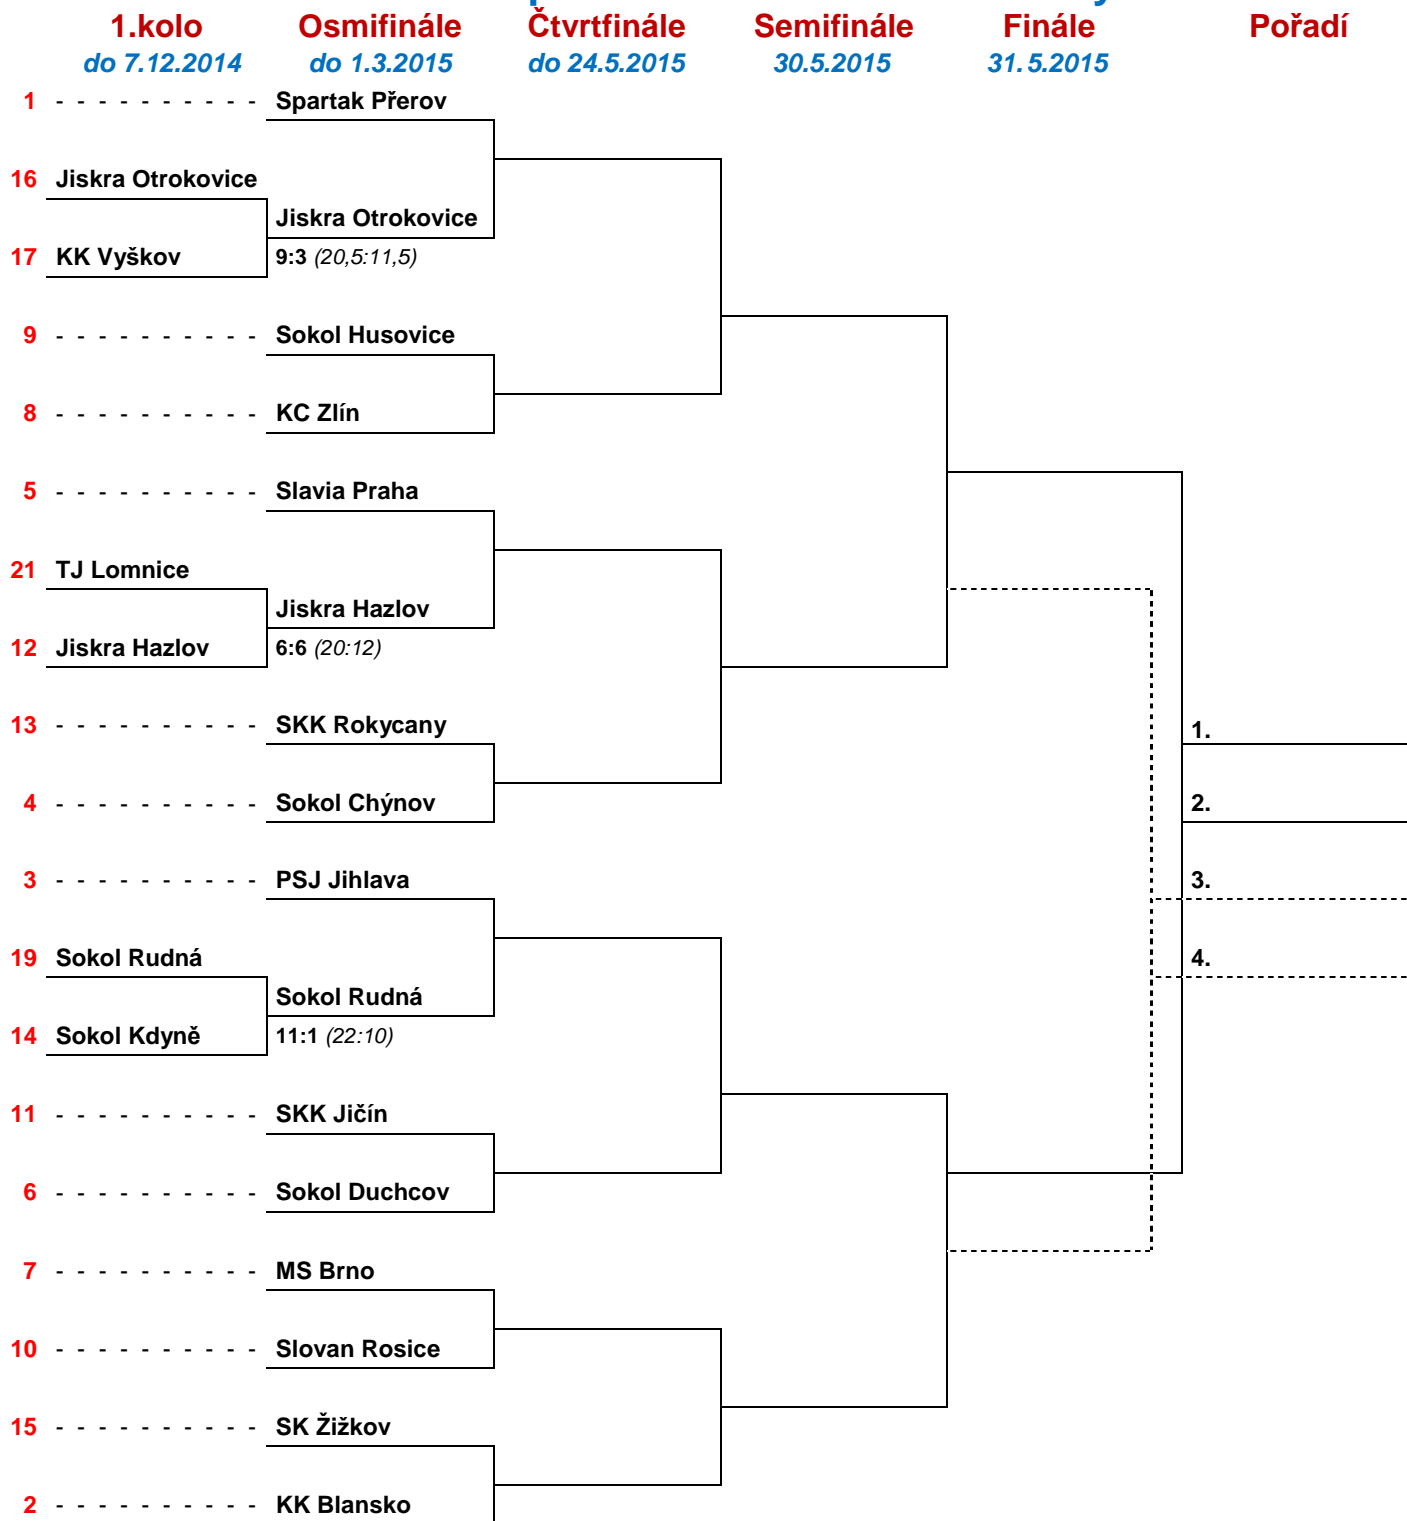

Pro-Tec Cup - Pohár ČKA 2014/15 - ženy

Zpracoval: Jindřich Svoboda, Okrajová 1159/12, 674 01 Třebíč,

mobil: 737 363 073, e-mail: svojin@volny.cz nebo jindrich.svoboda@kuzelky.cz

Aktuální výsledky najdete na webových stránkách: <http://poharcka.kuzelky.cz>