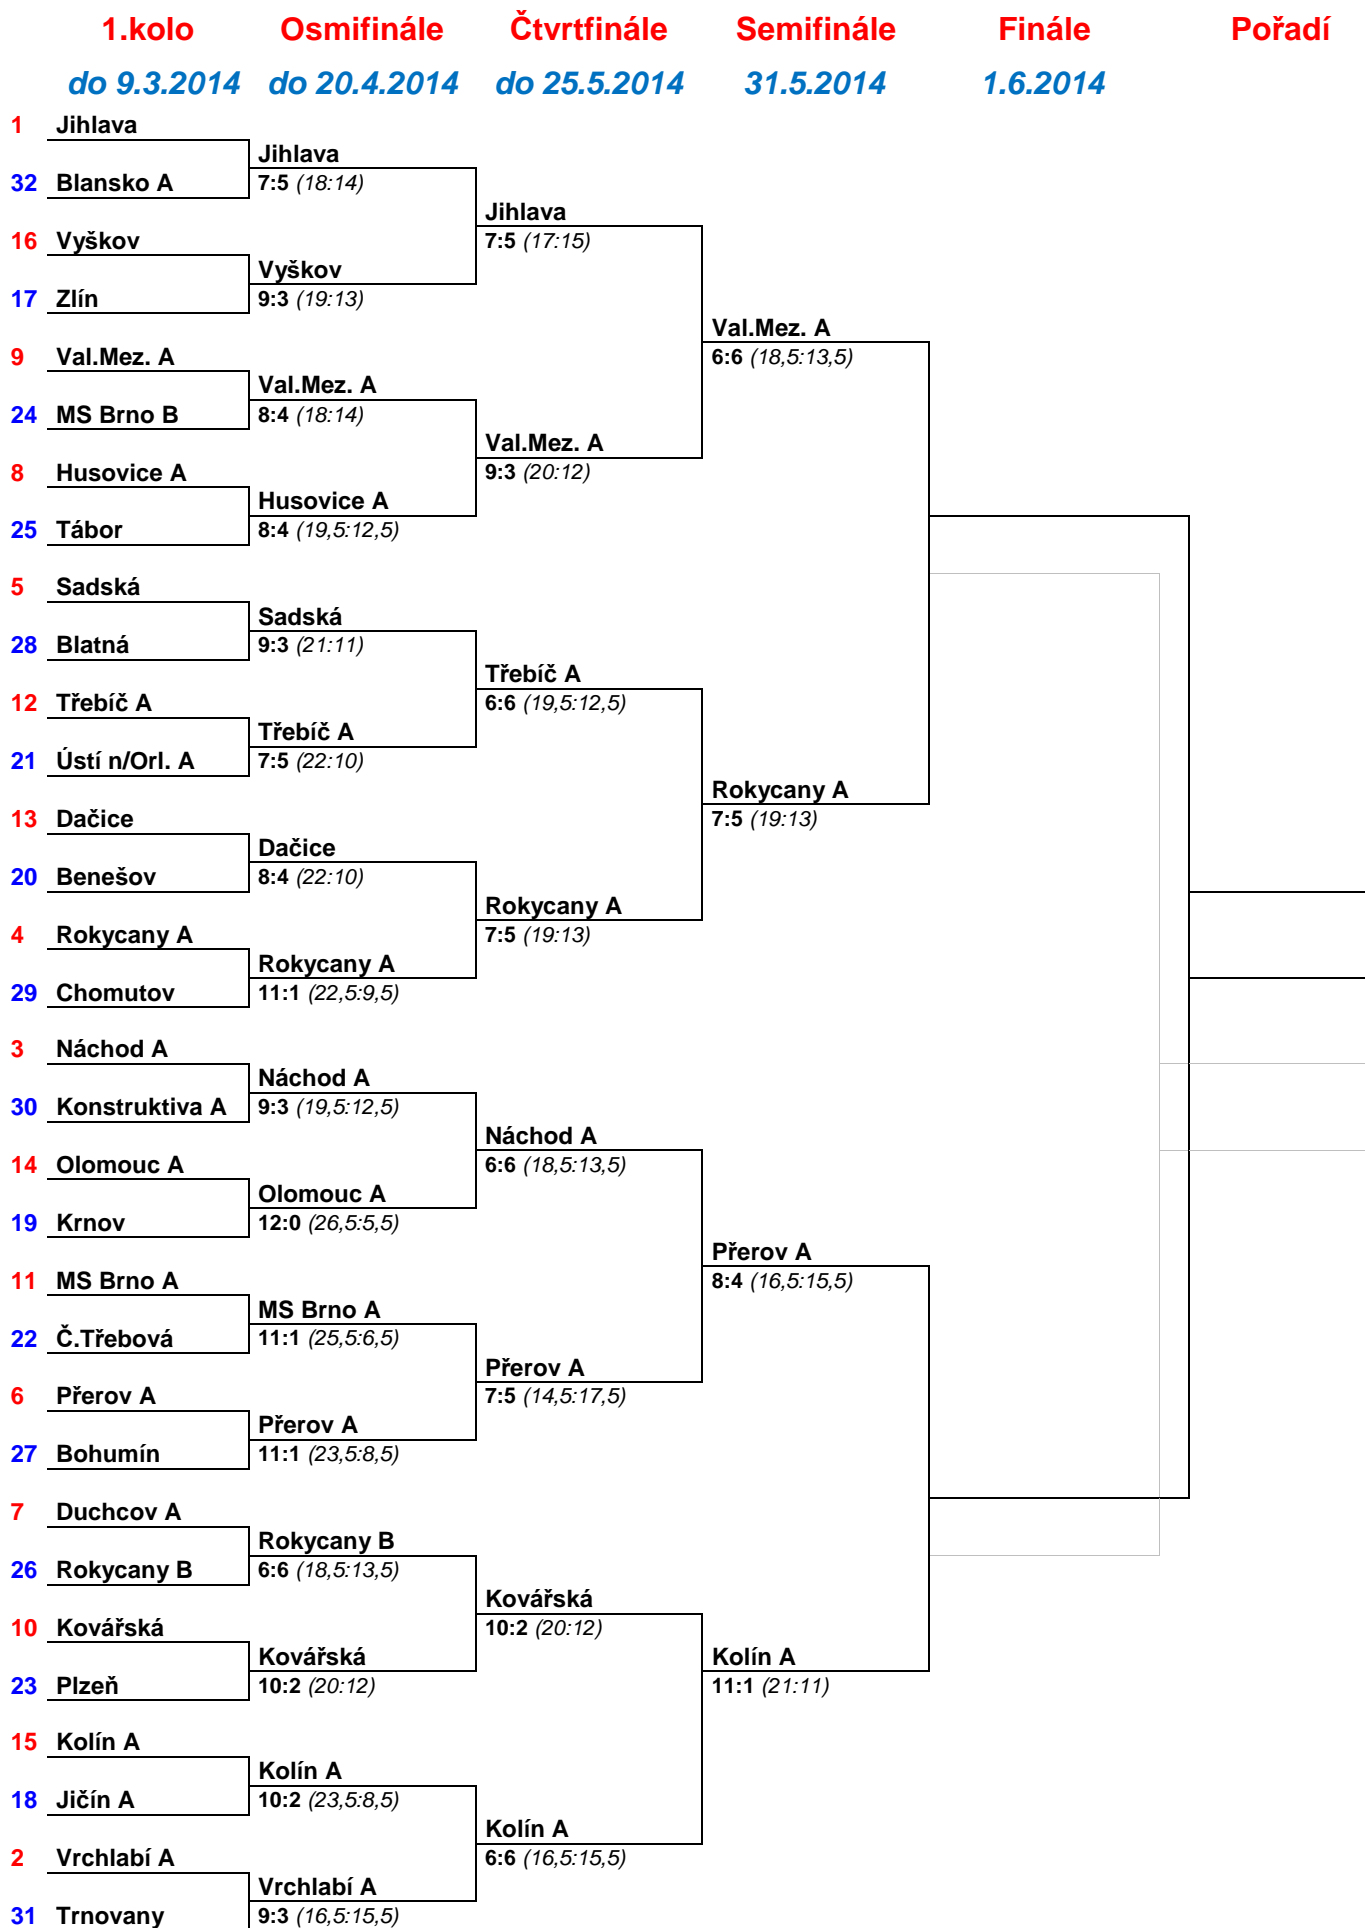

Pohár ČKA 2013/14 - nadstavbová část - muži

Výsledky Pro-Tec Cup - ženy.

Čtvrtfinále.

Souhrnné výsledky.

Podrobné výsledky zobrazíte kliknutím myši na odehrané utkání při současném držení klávesy Ctrl (pouze DOC)
První utkání se hrálo na kuželně družstva napsaného na druhém místě.

pč	Soupeři	Celkový výsledek	Druhé utkání	První utkání
1	Val.Meziříčí - Zlín	9:3 (17:15)	4:2 (8:8)	5:1 (9:7)
2	Blansko - Mor.Slavia Brno	6:6 (19,5:12,5)	4:2 (11,5:4,5)	2:4 (8:8)
3	Slavia Praha - Jihlava	7:5 (14:18)	2:4 (6,5:9,5)	5:1 (7,5:8,5)
4	Přerov - Chýnov	11:1 (18:14)	6:0 (11:5)	5:1 (7:9)

Podrobné výsledky.

TJ VALAŠSKÉ MEZIŘÍČÍ 4328 9,0 : 3,0 4217 KC ZLÍN
17,0 : 15,0

TJ VALAŠSKÉ MEZIŘÍČÍ 2282 4,0 : 2,0 2256 KC ZLÍN
8,0 : 8,0

Štreitová Kristýna	134	128	140	131	533	1,0	:	3,0	561	121	153	149	138	Kubáčková Eliška
Topičová Natálie	154	140	151	150	595	2,0	:	2,0	564	166	153	123	122	Nováková Šárka
Kantnerová Alena	132	147	161	156	596	3,0	:	1,0	557	148	128	138	143	Zimáková Martina
Jandíková Markéta	130	130	141	157	558	2,0	:	2,0	574	137	137	159	141	Jankových Bohdana

Střídání: Kubáčková Hana za Nováková Šárka - KC Zlín - 68.hod

Rozhodčí Jaroslav Zajíček

KC ZLÍN 1961 1,0 : 5,0 2046 TJ VALAŠSKÉ MEZIŘÍČÍ
7,0 : 9,0

Divílková Barbora	109	116	118	120	463	0,0	:	4,0	516	126	125	146	119	Topičová Natálie
Zimáková Martina	132	122	133	121	508	4,0	:	0,0	445	94	124	117	110	Štreitová Kristýna
Nováková Šárka	111	127	109	121	468	1,0	:	3,0	534	135	144	119	136	Kantnerová Alena
Jankových Bohdana	131	124	126	141	522	2,0	:	2,0	551	140	142	143	126	Jandíková Markéta

Střídání: Kubáčková Hana za Divílková Barbora - KC Zlín - 61.hod

Rozhodčí: Bachňák Zdeněk

KK BLANSKO 4471 6,0 : 6,0 4349 KK MOR.SLÁVIA BRNO
19,5 : 12,5

KK BLANSKO 2272 4,0 : 2,0 2144 KK MOR.SLÁVIA BRNO
11,5 : 4,5

Kalová Lenka	141	140	135	117	533	2,0	:	2,0	551	131	130	137	153	Slavětínská Michaela
Daňková Helena	140	144	128	148	560	1,5	:	2,5	557	120	146	151	140	Rušňáková Monika
Musilová Zuzana	144	165	140	141	590	4,0	:	0,0	486	125	116	111	134	Žáčková Jitka
Ševčíková Zdenka	137	166	133	153	589	4,0	:	0,0	550	141	127	149	133	Sedlářová Romana

Střídání: Březinová Pavlína za Žáčková Jitka - KK Mor.Slavia Brno - 49.hod

Rozhodčí Bašný Bohumil