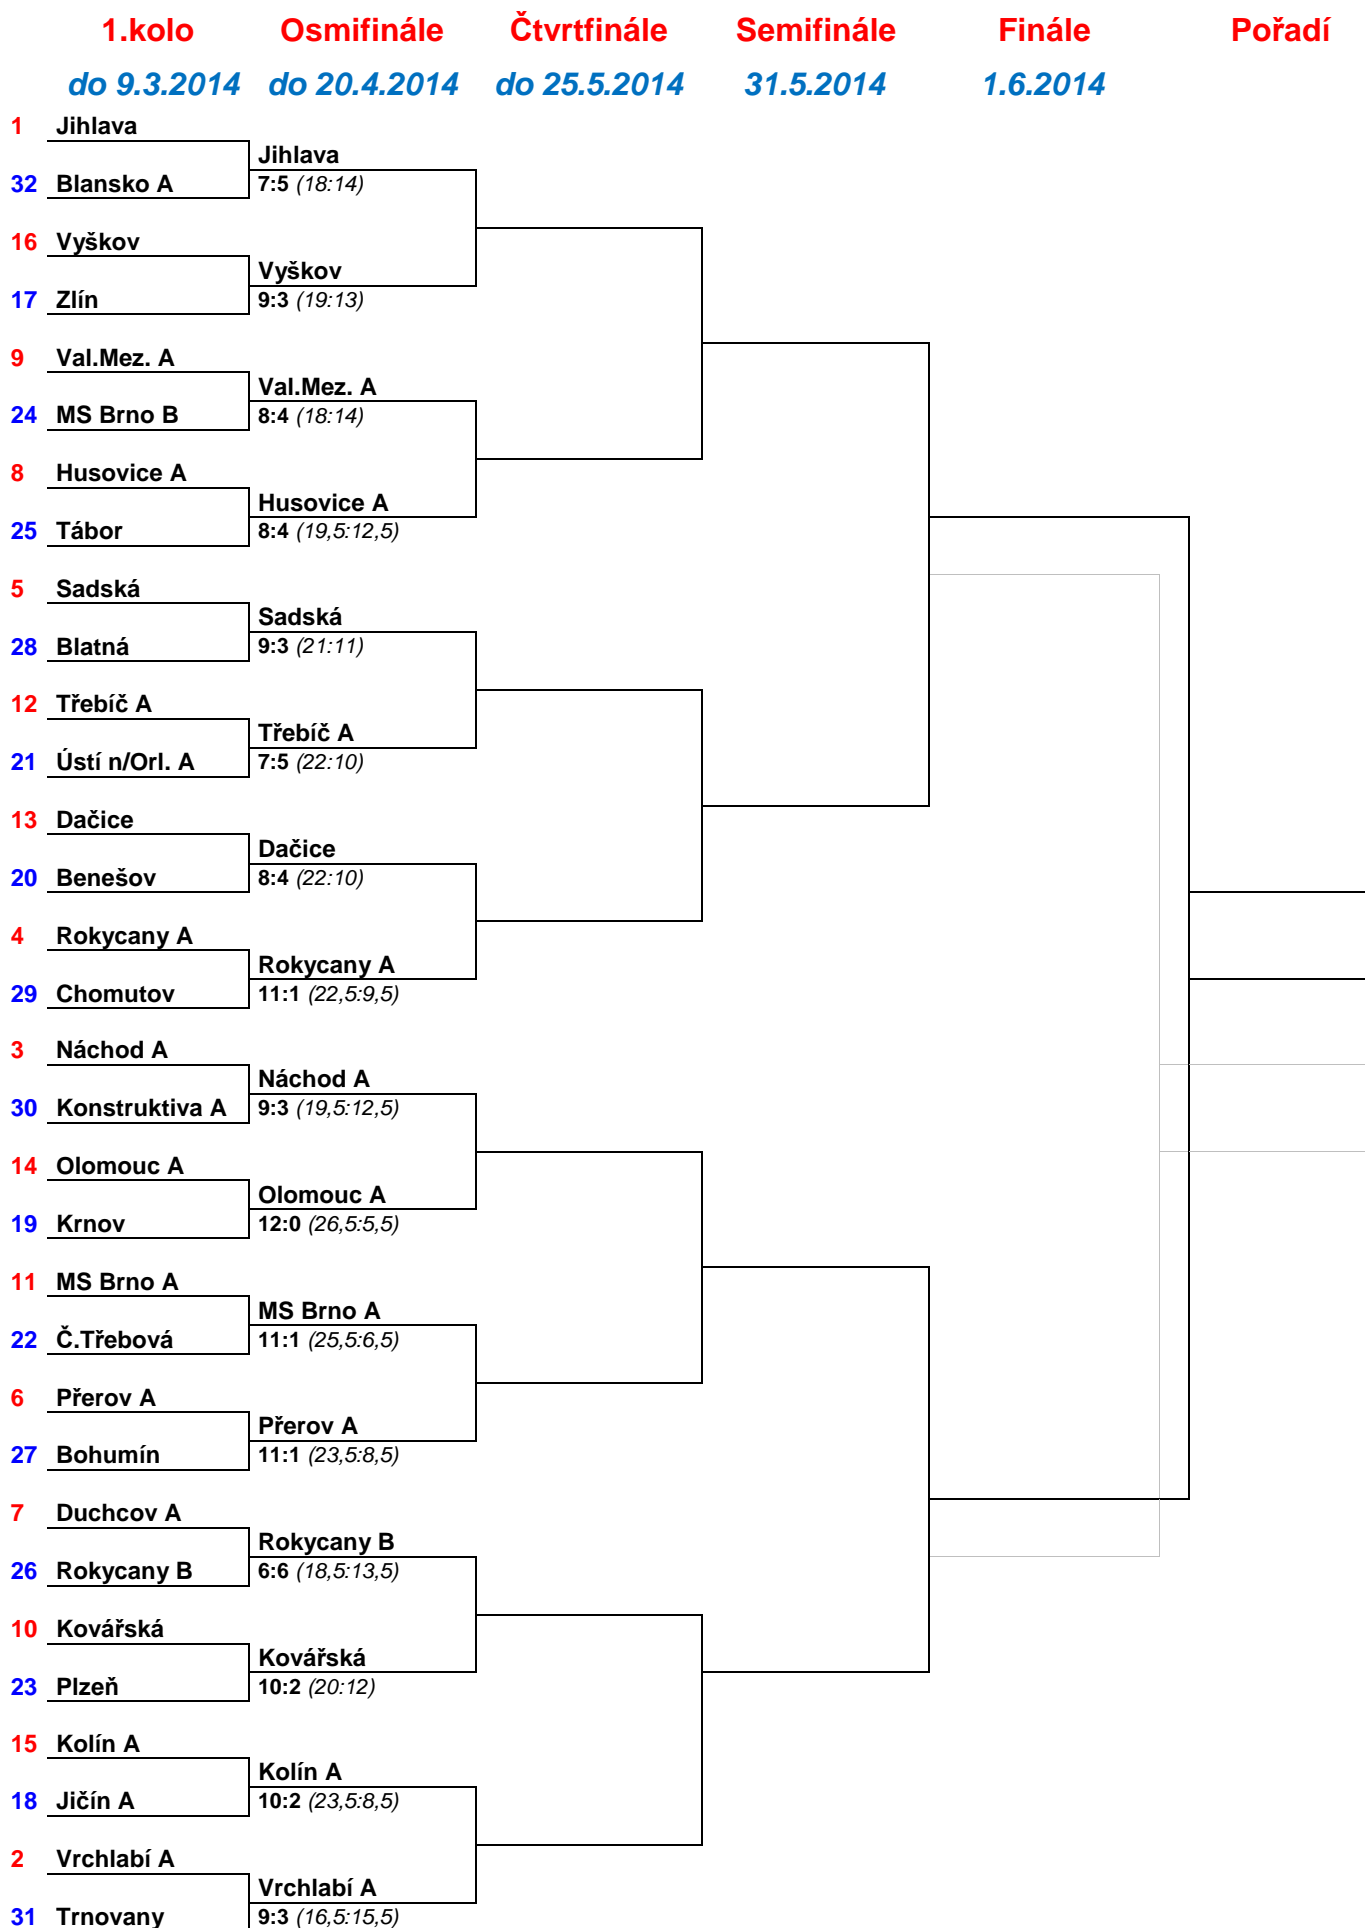

48.	TJ Spartak Přeřov A	Přeřov	2254	789	11
49.	KK Mor.Slavia Brno B	Husovice	2254	776	15
50.	SKK Rokycany B	Rokycany	2253	784	9

Pavouk na následující straně.

Pohár ČKA 2013/14 - nadstavbová část - muži