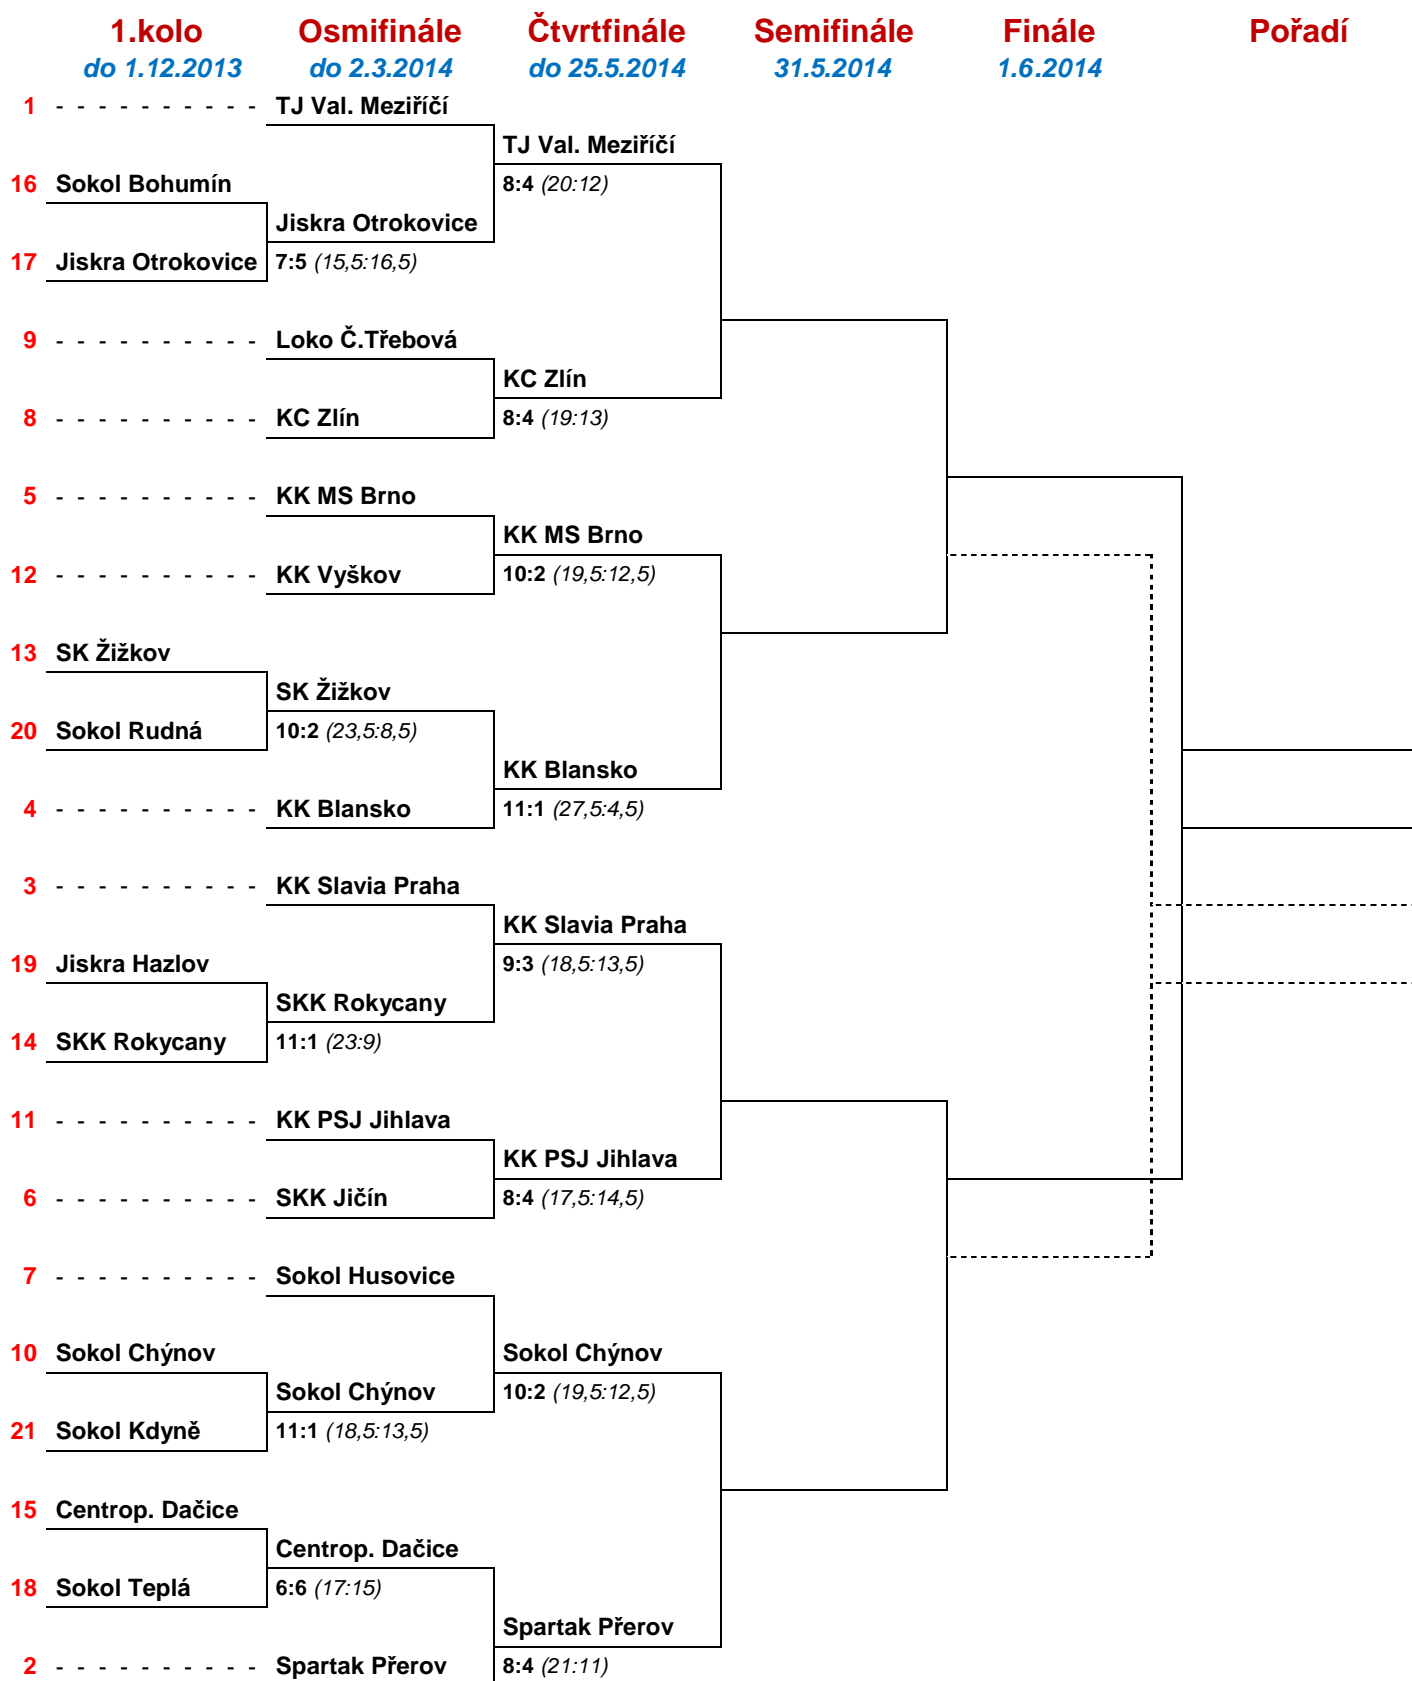

37.	Šárka Vacková	KK PSJ Jihlava	Jičín	554	168	6
38.	Eva Dušek	KK PSJ Jihlava	Jičín	553	178	4
39.	Utikalová Linda	SKK Rokycany	Rokycany	553	178	7
40.	Kaucká Lucie	TJ Loko Č.Třebová	Č.Třebová	553	165	3
41.	Tilšerová Monika	KK Vyškov	Moravská Slavia	552	191	2
42.	Hornová Olga	Sokol Kdyně	Chýnov	552	190	5
43.	Kopečná Michaela	TJ Centropen Dačice	Přerov 1-4	552	186	7
44.	Dana Fišerová	KK PSJ Jihlava	Jičín	552	183	5
45.	Mašková Blanka	SK Žižkov Praha	Rudná	550	193	4
46.	Sedlářová Romana	KK Moravská Slávia Brno	Vyškov	549	202	2
47.	Šebková Vendula	TJ Valašské Meziříčí	Valašské Meziříčí	548	181	3
48.	Slavětínská Michaela	KK Mor.Slavia Brno	Moravská Slavia	547	190	2
49.	Lukášková Jana	Sokol Teplá	Teplá	546	189	4
50.	Divílková Tereza	Jiskra Otrokovice	Otrokovice	546	183	5

Družstva (prvních 20)

	<i>Družstvo</i>	<i>Kuželna</i>	<i>Výkon</i>	<i>Dor</i>	<i>Ch</i>
1.	KK Blansko	Blansko	2316	773	9
2.	KK Mor.Slavia Brno	Moravská Slavia	2306	818	7
3.	TJ Valašské Meziříčí	Valašské Meziříčí	2257	727	10
4.	KK Slavia Praha	Rokycany	2247	735	15
5.	KK Blansko	Žižkov	2190	710	11
6.	KK PSJ Jihlava	Kk Psj Jihlava	2181	727	22
7.	SKK Rokycany	Rokycany	2179	712	18
8.	KK PSJ Jihlava	Jičín	2173	692	23
9.	SKK Rokycany	Rokycany	2167	683	18
10.	TJ Loko Č.Třebová	Č.Třebová	2163	688	20
11.	TJ Spartak Přerov	Dačice	2155	698	16
12.	SKK Jičín	Jičín	2155	671	18
13.	SKK Rokycany	Hazlov	2153	704	21
14.	KC Zlín	Č.Třebová	2143	652	21
15.	KK Vyškov	Moravská Slavia	2142	698	27
16.	SK Žižkov Praha	Blansko	2130	703	24
17.	Centropen Dačice	Dačice	2121	709	16
18.	SKK Jičín	Kk Psj Jihlava	2116	696	24
19.	TJ Centropen Dačice	Přerov 1-4	2114	699	26
20.	KC Zlín	Zlín	2101	719	13

Pavouk na následující straně.

Pro-Tec Cup - Pohár ČKA 2013/14 - ženy