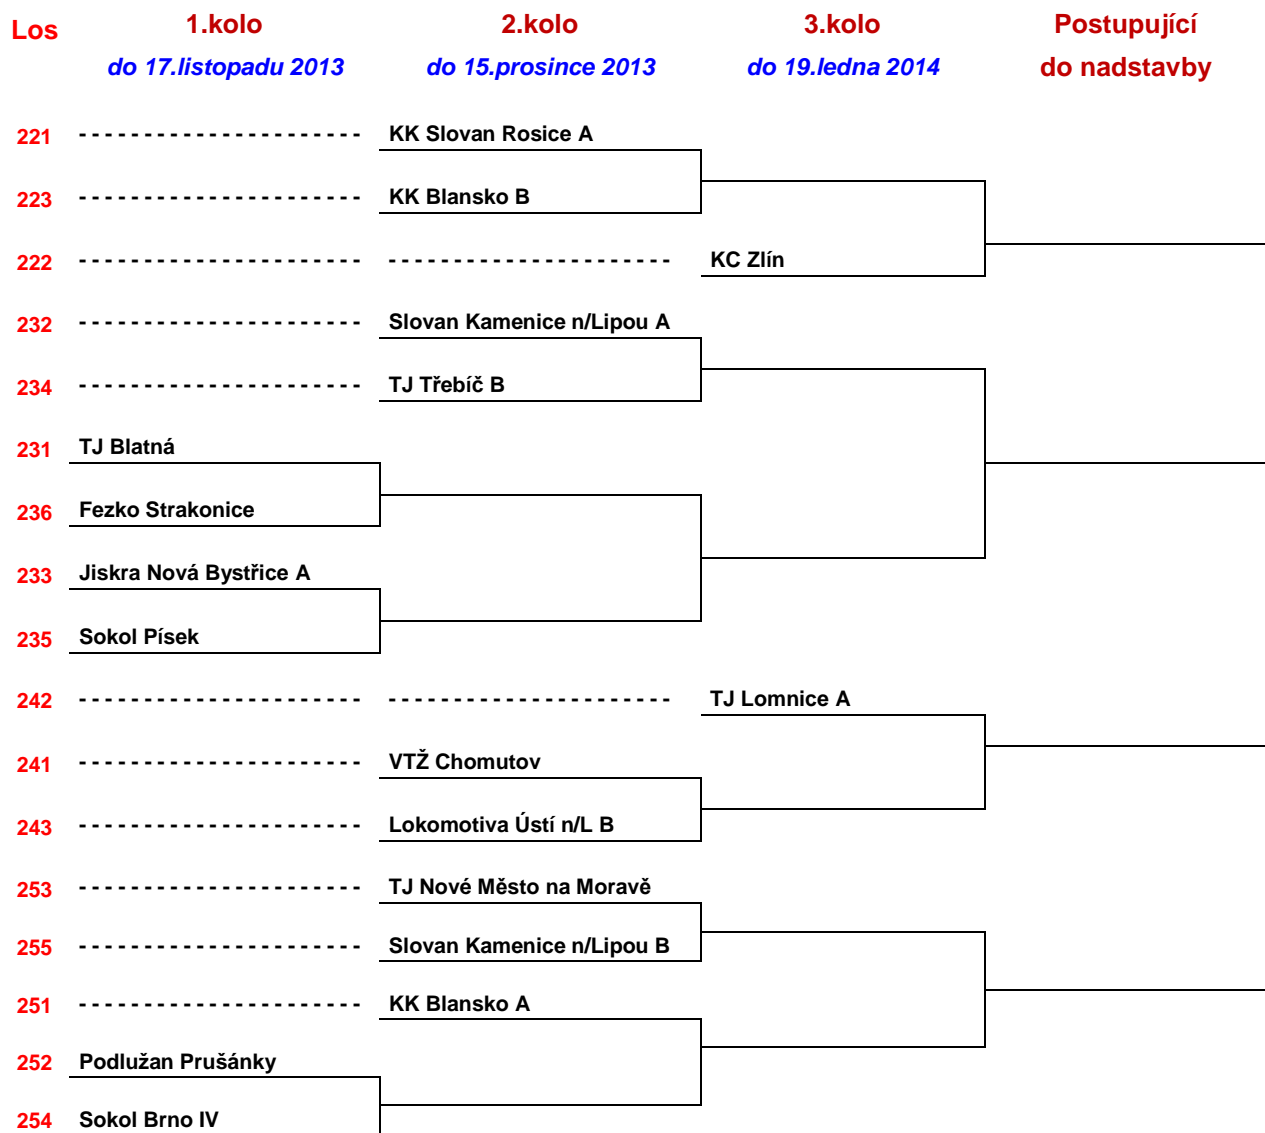

Pro-Tec Cup - Pohár ČKA 2013/14 - základní kola – muži – část 3/3