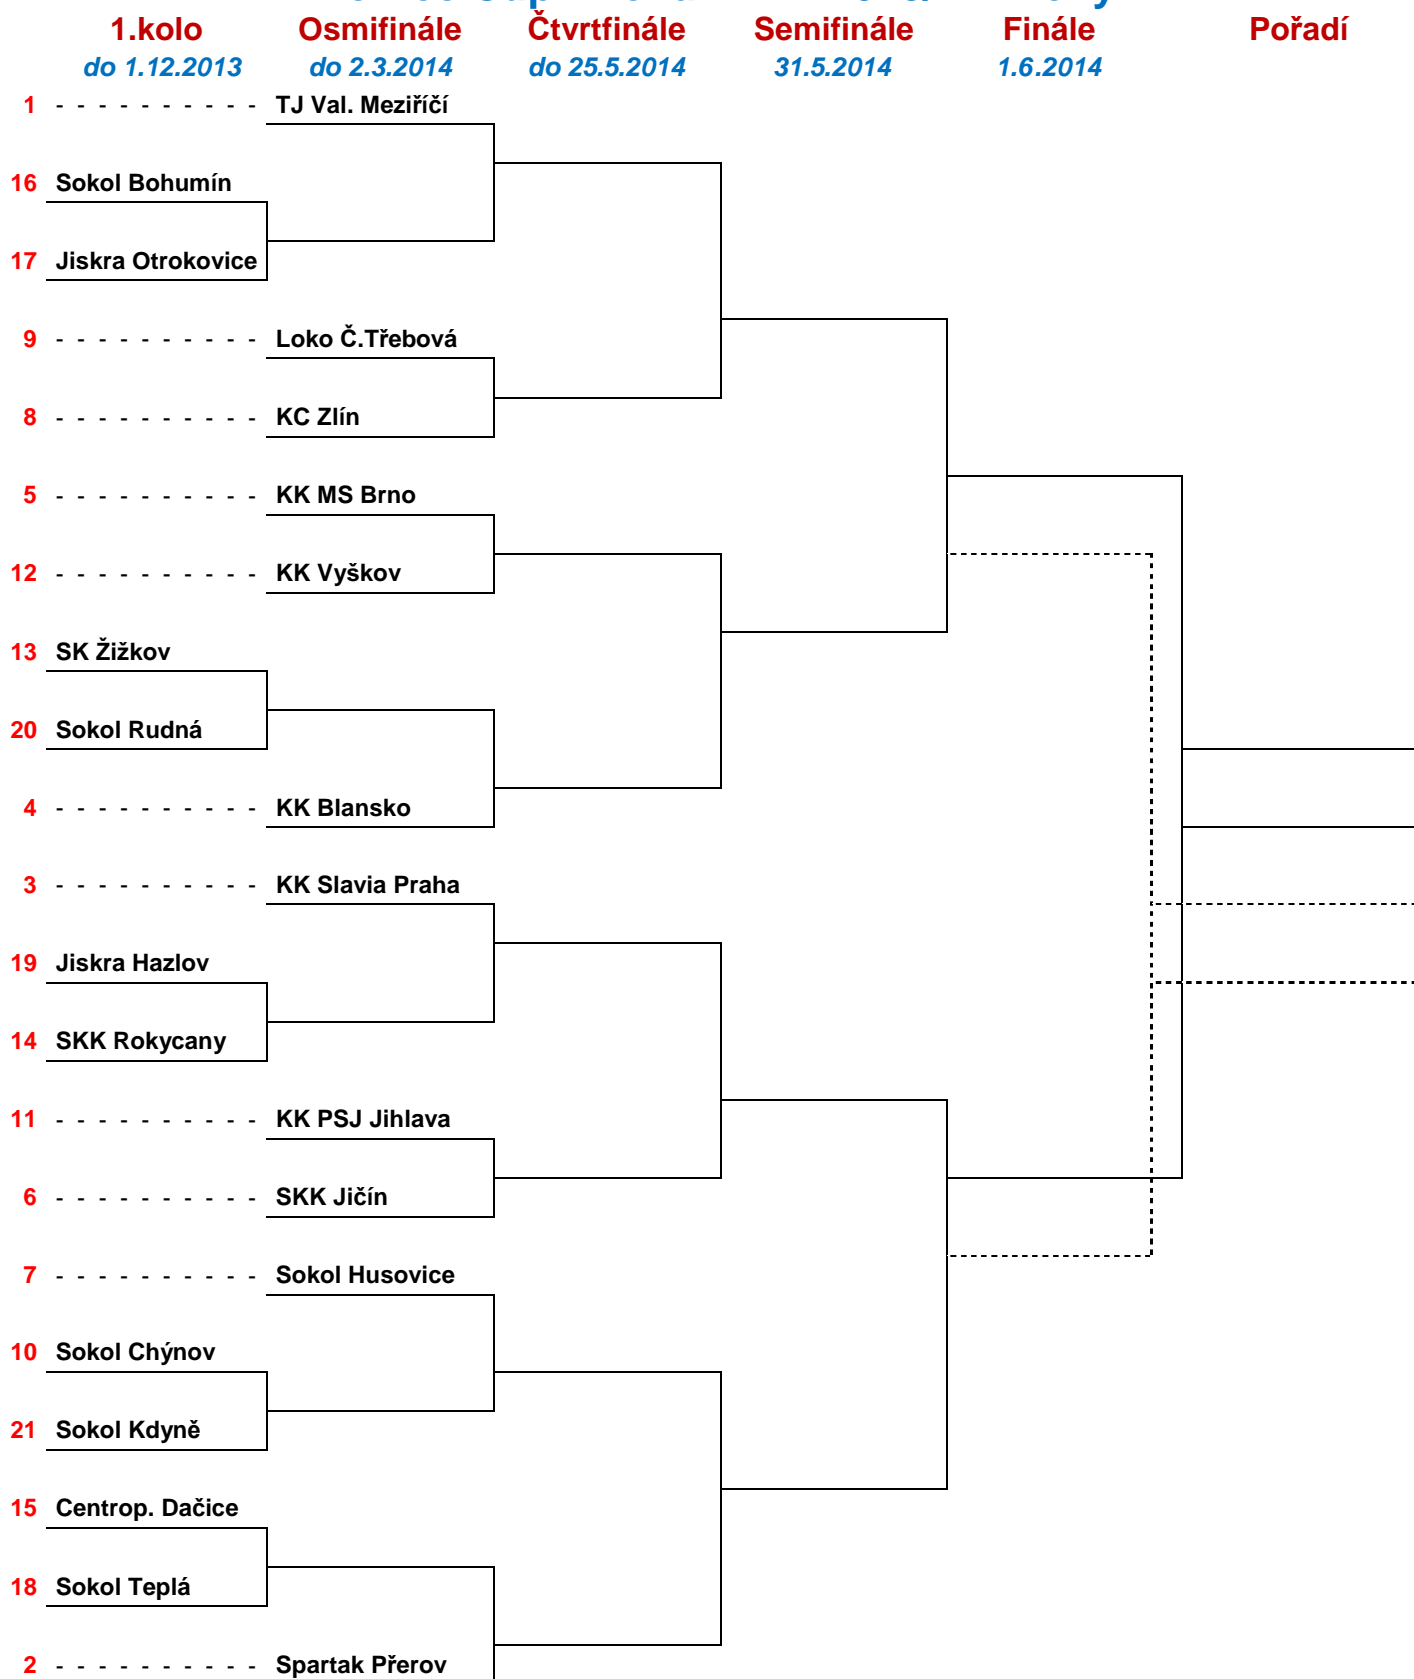

Pro-Tec Cup - Pohár ČKA 2013/14 - ženy