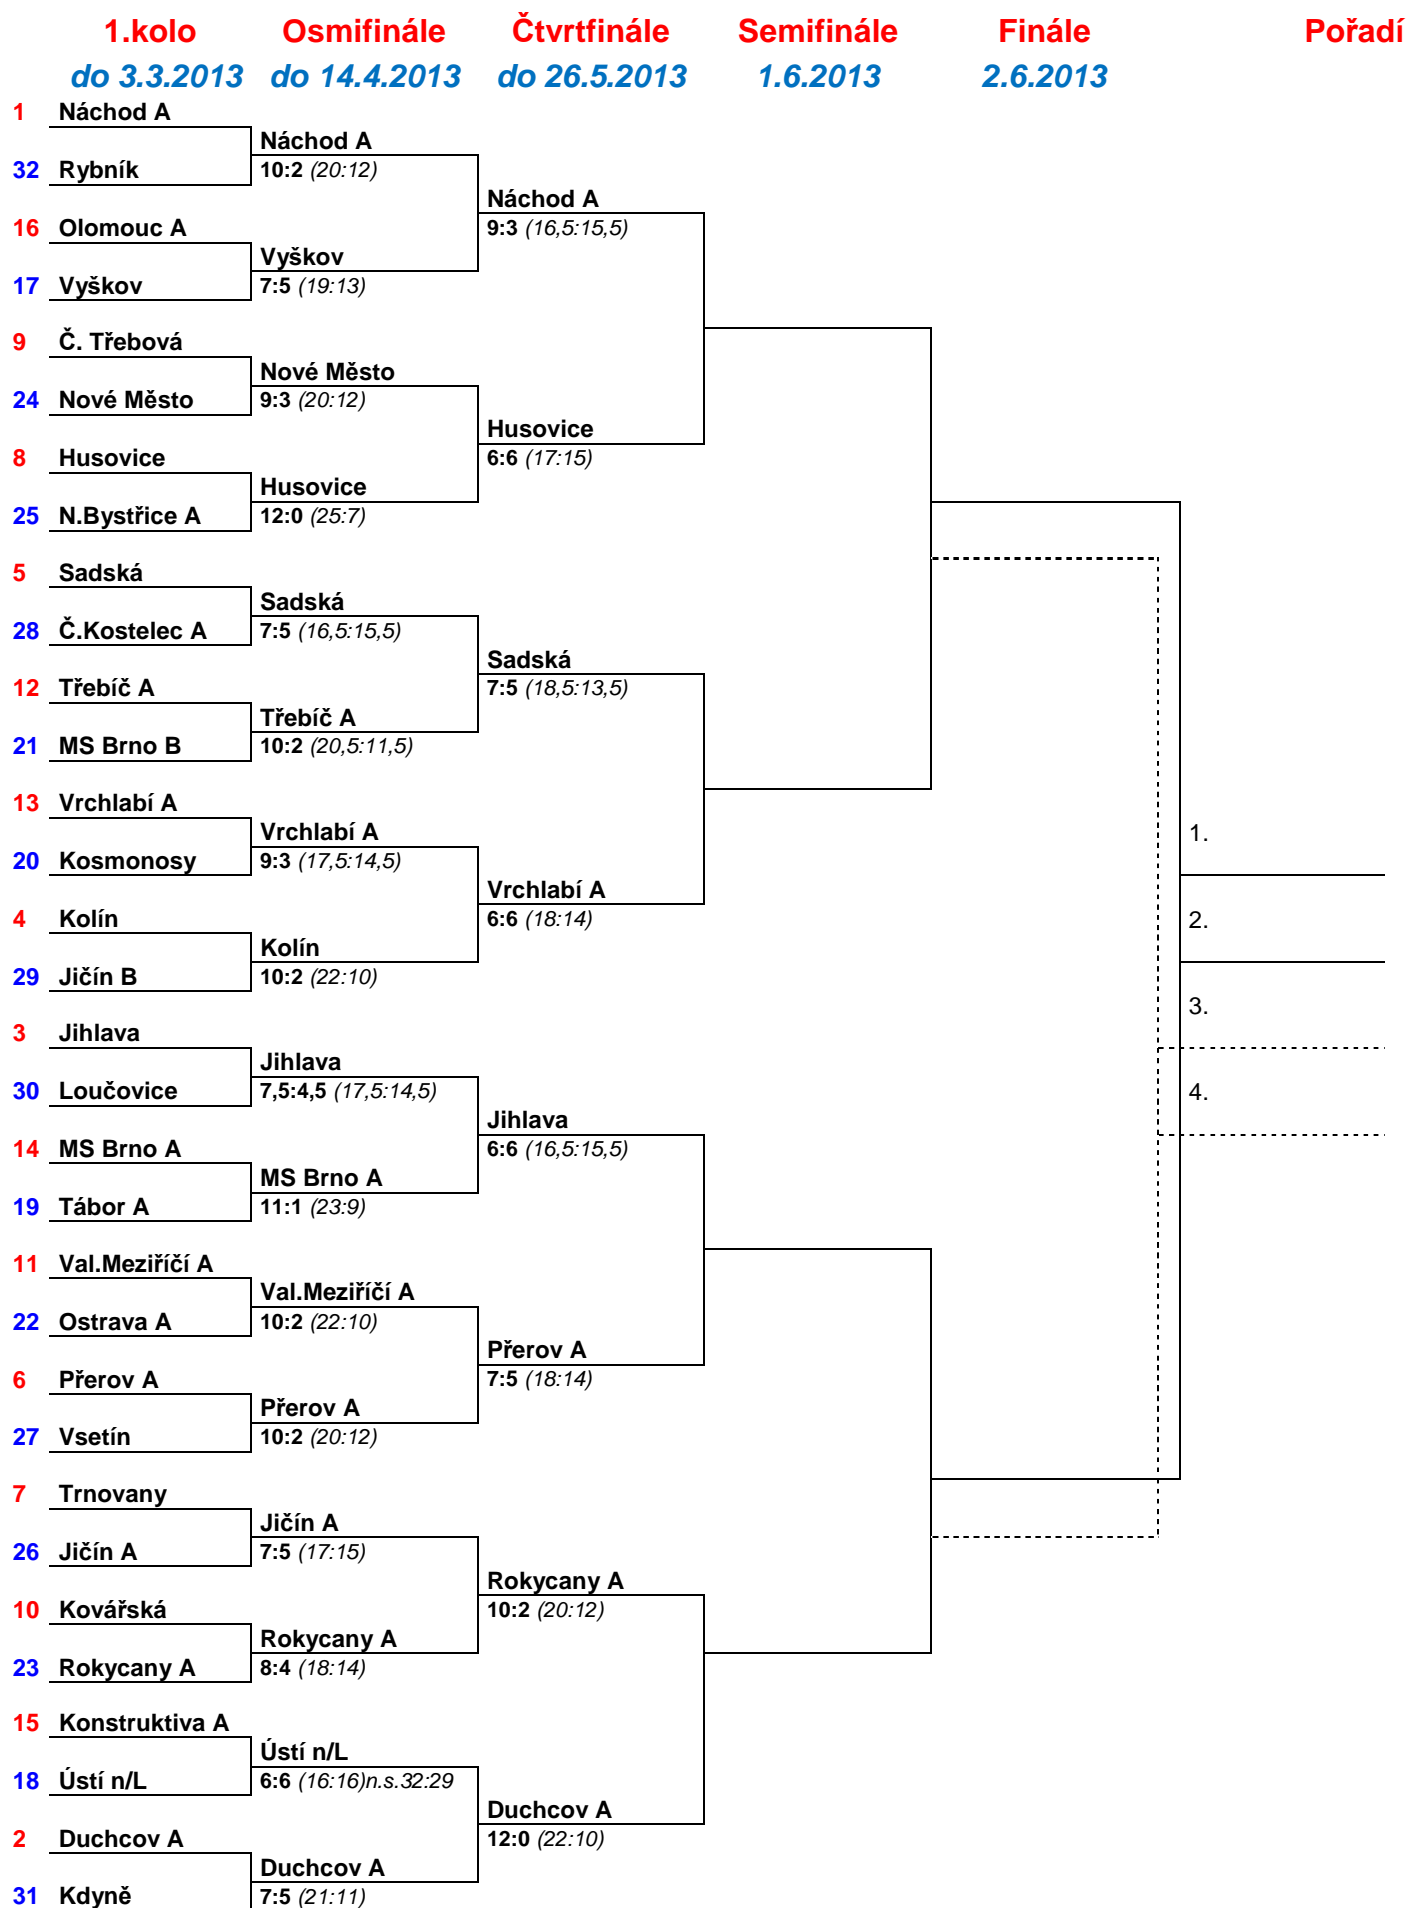

Pohár ČKA 2012/13 - nadstavbová část - muži

Jednotlivci (100)

	<i>Jméno</i>	<i>Družstvo</i>	<i>Kuželna</i>	<i>Výkon</i>	<i>Dor</i>	<i>Ch</i>
1.	Junek David	Jiskra Kovářská	Rokycany	635	231	1
2.	Volek David	TJ Valašské Meziříčí A	Valašské Meziříčí	630	226	1
3.	Kášek David	KK Loko Tábor A	Rokycany	630	216	2
4.	Kučera Vladimír	Loko Tábor B	Tábor	625	228	3
5.	Pytlík Roman	SKK Rokycany A	Rokycany	623	231	0
6.	Schejbal Václav	KK SDS Sadská	Přelouč	623	229	4
7.	Špelina Vojtěch	SKK Rokycany A	Rokycany	622	245	0
8.	Vránek Zdeněk	KK Mor.Slavia Brno A	MS Brno	622	240	1
9.	Pytlík Viktor	Sokol Kdyně	Kdyně	622	229	0
10.	Endršt Jan	Sokol Duchcov	Duchcov	621	240	0
11.	Varga Eduard	KK Vyškov	Vyškov	620	245	1
12.	Stloukal Miloš	Nové Město n/Mor.	Č.Třebová	620	242	1
13.	Trávníček Jiří	KK Vyškov	Vyškov	619	237	4
14.	Rolf Michal	SKK Vrchlabí A	Vrchlabí	619	219	0
15.	Pauch Josef	SKK Rokycany A	Rokycany	619	213	3
16.	Krejčí Milan	KK Mor.Slavia Brno B	MS Brno	618	229	3
17.	Honsa Pavel	SKK Rokycany A	Rokycany	617	215	0
18.	Pytlík Viktor	Sokol Kdyně	Plzeň	616	236	0
19.	Pytlík Roman	SKK Rokycany A	Dobřany	615	229	0
20.	Němec Ondřej	ČKD Blansko	Blansko	615	219	1
21.	Milan Miroslav	KK Moravská Slavia Brno A	Tábor	615	216	0
22.	Mazur Václav	Spartak Přerov A	Valašské Meziříčí	615	209	2
23.	Neumann Daniel	SKK Náchod A	Vyškov	613	228	0
24.	Fürst Martin	SKK Rokycany A	Rokycany	613	227	5
25.	Krejčí Milan	KK Mor.Slavia Brno	MS Brno	613	214	0
26.	Špelina Vojtěch	SKK Rokycany A	Rokycany	612	219	2
27.	Miko Michal	TJ Nové Město n/Mor	Nové Město	612	213	1
28.	Fürst Martin	SKK Rokycany A	Rokycany	611	234	0
29.	Roman Pytlík	SKK Rokycany A	Rokycany	611	224	0
30.	Večerka Štěpán	KK Mor.Slavia Brno A	MS Brno	611	209	1
31.	Zeman Vlastimil	Jiskra Kovářská	Rokycany	610	219	2
32.	Neumann Daniel	SKK Náchod A	Náchod	610	213	2
33.	Holub Josef	Lokomotiva Ústí n/L	Duchcov	609	212	3
34.	Endršt Jan	Sokol Duchcov	Duchcov	608	234	3
35.	Nestrojil Kamil	TJ Třebíč A	Třebíč	608	203	1
36.	Vranek Zdeněk	KK Mor.Slavia Brno A	MS Brno	608	201	3
37.	Tomáš Valík	KK PSJ Jihlava	Jihlava	607	203	4
38.	Sysel Josef	Vltavan Loučovice	Tábor	606	211	0
39.	Dobeš Petr	TJ Třebíč A	Třebíč	605	216	1
40.	Rypel Václav	TJ Třebíč A	Třebíč	604	221	2
41.	Pevný Robert	TJ Třebíč A	Třebíč	604	216	0
42.	Metelka Radim	TJ Valašské Meziříčí A	Přerov	604	204	0
43.	Pytlík Viktor	Sokol Kdyně	Kdyně	604	201	0
44.	Pauch Josef	SKK Rokycany A	Rokycany	604	201	3
45.	Pevný Robert	TJ Třebíč A	MS Brno	603	219	1
46.	Pytlík Viktor	Sokol Kdyně	Újezd Sv. Kříže	603	215	0
47.	Pevný Petr	KK Vyškov	Vyškov	603	212	1
48.	Honsa Pavel	SKK Rokycany A	Rokycany	602	243	2
49.	Pytlík Viktor	Sokol Kdyně	Kdyně	602	211	0
50.	Žáček Stanislav	KK Mor.Slavia Brno B	MS Brno	601	218	2
51.	Pytlík Michal	SKK Rokycany A	Rokycany	600	220	4
52.	Košnar Aleš	KK SDS Sadská	Přelouč	600	216	0
53.	Jelínek Borek	KK Loko Tábor A	Tábor	600	202	3
54.	Stanislav Partl	KK PSJ Jihlava	Jihlava	599	220	0
55.	Kovář Martin	SKK Náchod A	Rybník	599	212	1
56.	Mihál Jaroslav	KK Lokomotiva Tábor A	Tábor	599	206	0
57.	Baloun Jiří	SK VS Škoda Plzeň	Kdyně	599	200	4
58.	Soukup Jaroslav	SKK Jičín A	Rokycany	598	234	3