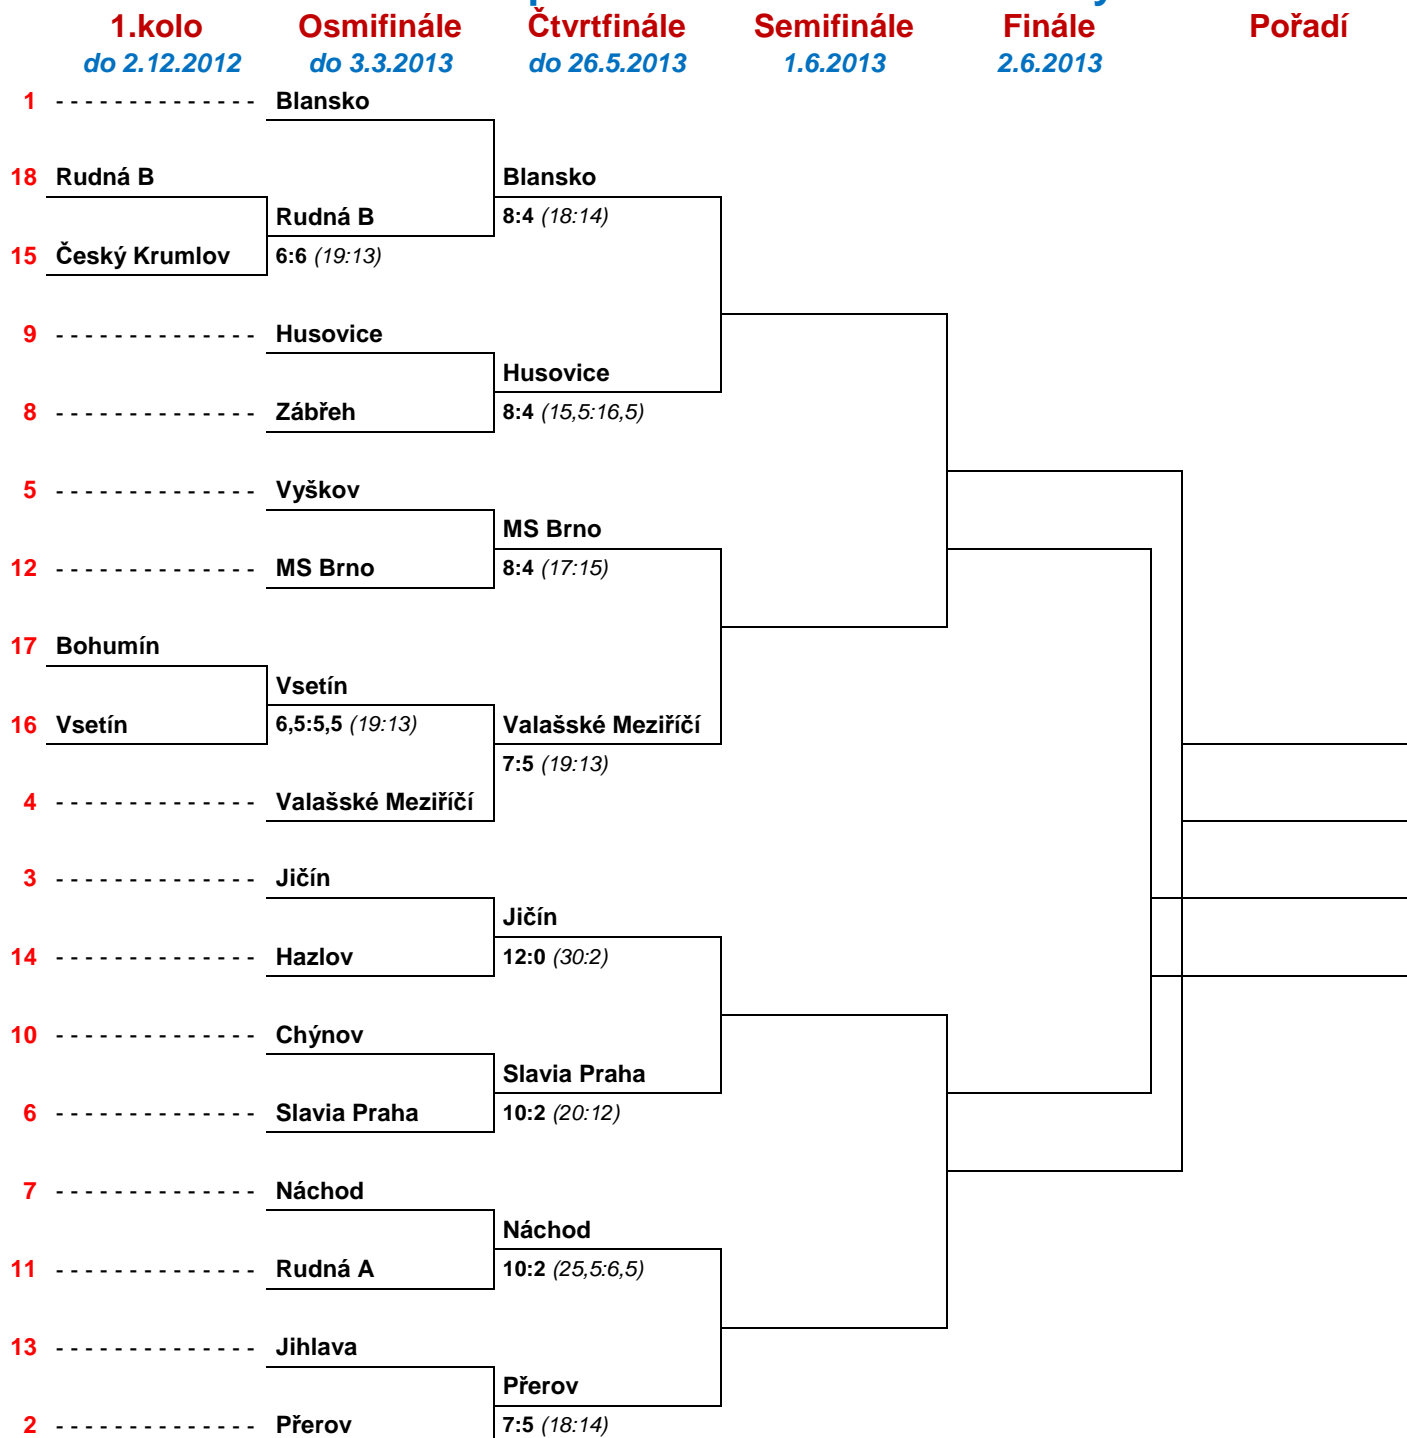

19.	Doubková Karolína	KK PSJ Jihlava	Přerov 1 - 4	565	193	2
20.	Sedlářová Romana	KK Mor. Slavia Brno	Moravská Slavia	561	203	2
21.	Oriňáková Petra	Zbrojovka Vsetín	Valašské Meziříčí	561	193	4
22.	Kateřina Fajdeková	Spartak Přerov	Jihlava	560	210	2
23.	Karolína Doubková	KK PSJ Jihlava	Jihlava	558	187	4
24.	Holubová Ludmila	Sokol Rudná B	Rudná	557	194	3
25.	Abelová Petra	SKK Jičín	Hazlov	556	178	5
26.	Daňková Helena	ČKD Blansko	Blansko	554	193	3
27.	Kolářová Marie	SKK Jičín	Hazlov	554	174	5
28.	Strouhalová Kristýna	Spartak Přerov	Přerov 1 - 4	553	184	4
29.	Oriňáková Lucie	Zbrojovka Vsetín	Vsetín	551	194	4
30.	Wagnerová Ivana	KK Vyškov	Vyškov	550	189	3
31.	Sedláčková Michaela	Spartak Přerov	Přerov 1 - 4	550	185	6
32.	Takáčová Jana	Sokol Chýnov	Chýnov	550	178	5
33.	Gruszková Helena	KK Slavia Praha	Chýnov	547	193	3
34.	Procházková Pavlína	Sokol Husovice	Husovice	546	183	3
35.	Bučková Olga	KK Zábřeh	Zábřeh	545	184	2
36.	Vejmollová Jana	KK Vyškov	Vyškov	545	178	7
37.	Ševčíková Zdeňka	ČKD Blansko	Blansko	543	174	6
38.	Radílková Pavlína	KK Slavia Praha	Slavia 1-4	539	175	4
39.	Holubová Ludmila	Sokol Rudná B	Rudná	537	179	2
40.	Eva Rosendorfská	KK PSJ Jihlava	Jihlava	537	171	6
41.	Lahodová Soňa	ČKD Blansko	Blansko	535	162	5
42.	Majerová Ivana	Sokol Husovice	Zábřeh	534	184	9
43.	Švubová Romana	KK Zábřeh	Zábřeh	534	154	6
44.	Oriňáková Lucie	Zbrojovka Vsetín	Vsetín	533	182	3
45.	Šebková Vendula	TJ Valašské Meziříčí	Valašské Meziříčí	533	181	1
46.	Kričinská Lenka	KK Mor. Slavia Brno	Moravská Slavia	533	163	7
47.	Gabrhelová Markéta	Sokol Husovice	Husovice	532	174	5
48.	Kantnerová Alena	TJ Valašské Meziříčí	Valašské Meziříčí	532	164	2
49.	Oriňáková Petra	Zbrojovka Vsetín	Vsetín	531	180	0
50.	Jana Holubová	Spartak Přerov	Jihlava	529	176	4

Družstva

	<i>Družstvo</i>	<i>Kuželna</i>	<i>Výkon</i>	<i>Dor</i>	<i>Ch</i>
1.	TJ Valašské Meziříčí	Valašské Meziříčí	2246	752	10
2.	Spartak Přerov	Přerov 1 - 4	2211	752	19
3.	KK PSJ Jihlava	Jihlava	2208	725	21
4.	ČKD Blansko	Blansko	2199	722	16
5.	SKK Jičín	Hazlov	2188	718	19
6.	KK Mor. Slavia Brno	Moravská Slavia	2181	715	18
7.	Spartak Přerov	Jihlava	2163	761	13
8.	KK Slavia Praha	Chýnov	2145	722	13
9.	Sokol Husovice	Zábřeh	2132	699	23
10.	KK Zábřeh	Zábřeh	2130	693	21
11.	Zbrojovka Vsetín	Vsetín	2119	717	9
12.	KK PSJ Jihlava	Přerov 1 - 4	2114	683	19
13.	Sokol Husovice	Husovice	2093	674	16
14.	KK Vyškov	Vyškov	2088	663	22
15.	TJ Valašské Meziříčí	Vsetín	2084	740	17
16.	KK Mor. Slavia Brno	Vyškov	2084	662	27
17.	KK Zábřeh	Husovice	2076	678	25
18.	Sokol Chýnov	Chýnov	2074	620	29
19.	KK Slavia Praha	Slavia 1-4	2073	671	12
20.	Zbrojovka Vsetín	Vsetín	2071	706	18

Pavouk na následující stránce.

Pro-Tec Cup - Pohár ČKA 2012/13 - ženy

Zpracoval: Jindřich Svoboda, Třebíč, mobil: 737 363 073, e-mail: svojin@volny.cz

Aktuální výsledky najdete na webových stránkách: <http://poharcka.kuzelky.cz>