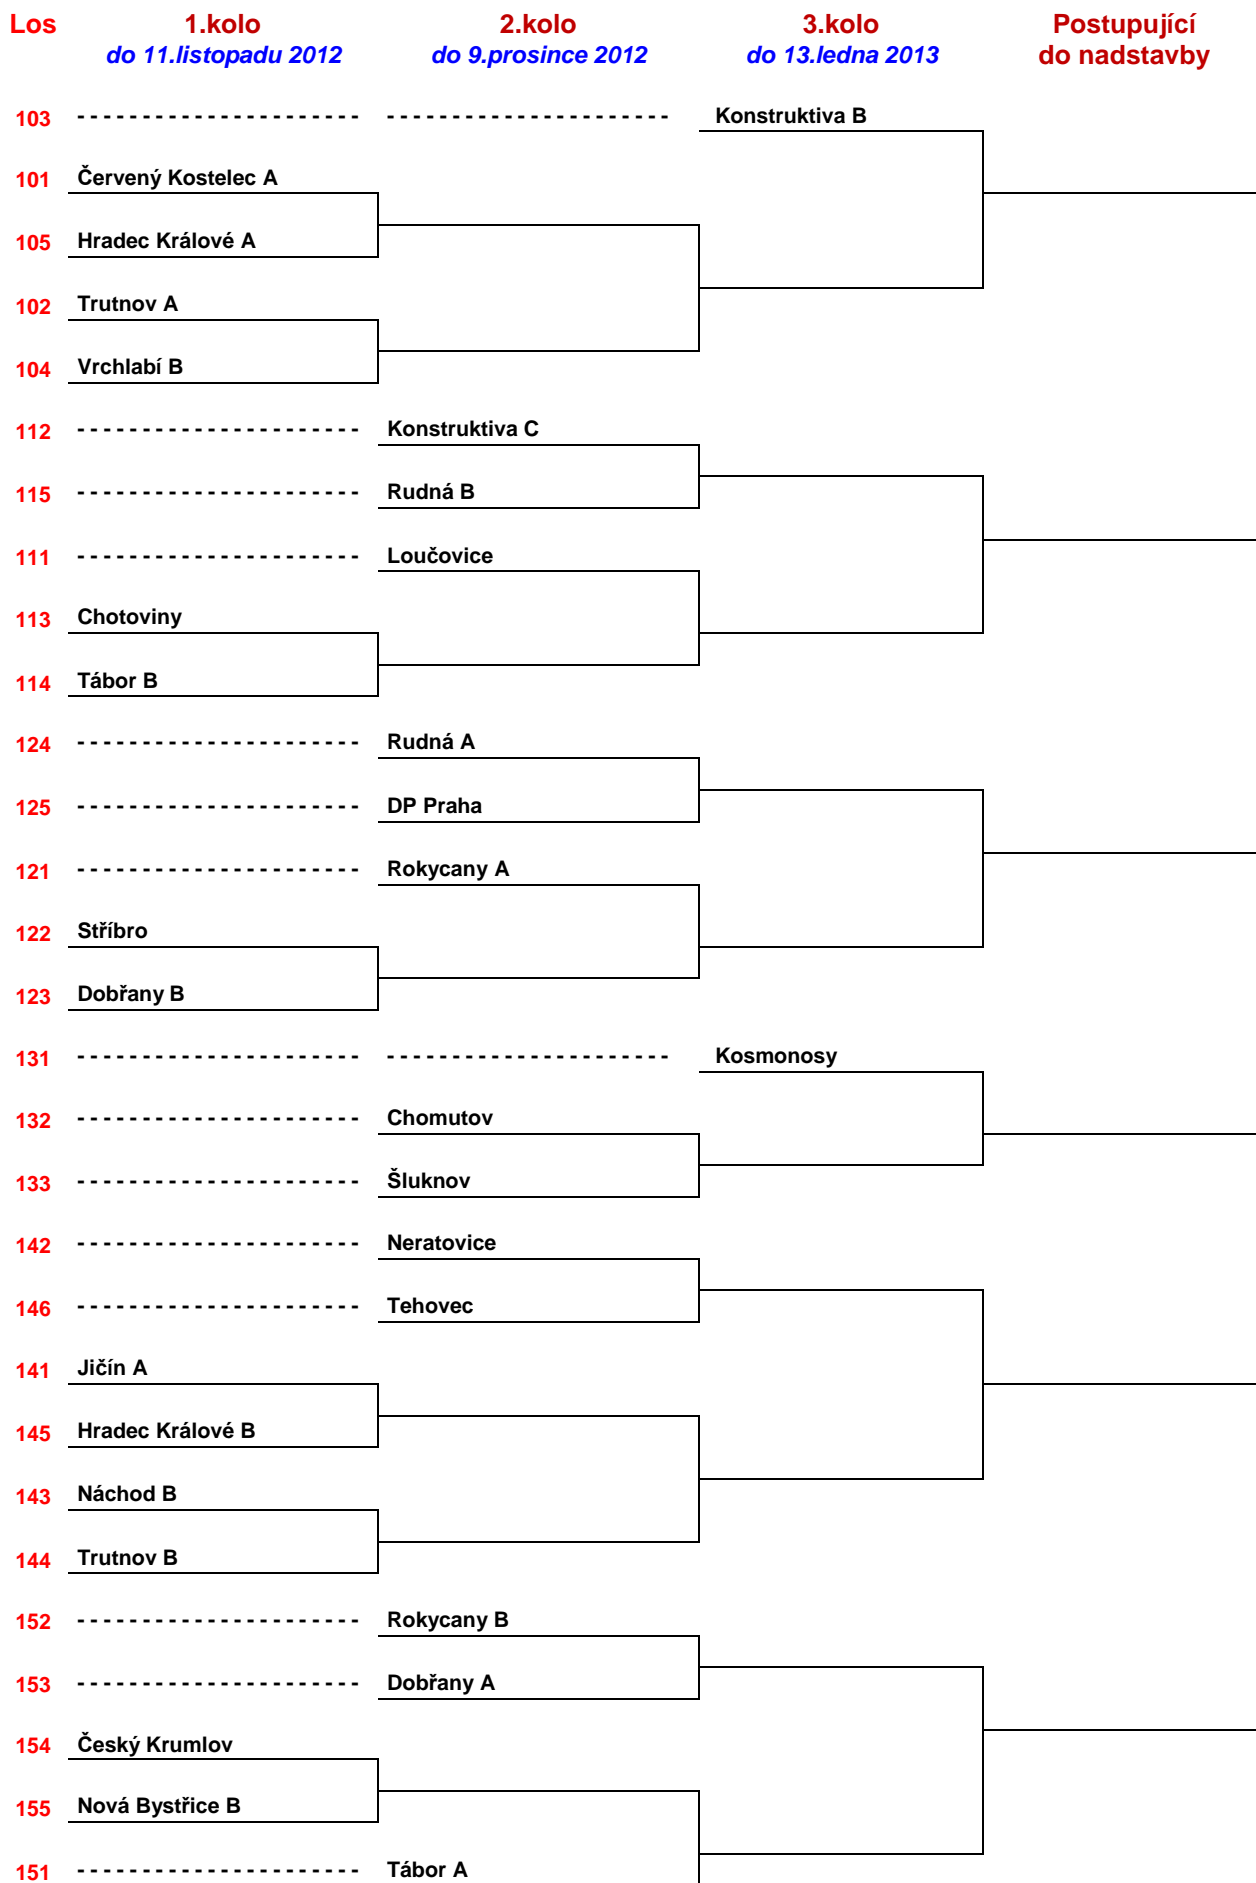

Protec Cup - Pohár ČKA 2012/13 - základní kola – muži – část 1/3

Protec Cup - Pohár ČKA 2012/13 - základní kola – muži – část 2/3

Los	1.kolo <i>do 11.listopadu 2012</i>	2.kolo <i>do 9.prosince 2012</i>	3.kolo <i>do 13.ledna 2013</i>	Postupující <i>do nadstavby</i>
161	-----	Loko České Budějovice		
162	Nová Bystřice A			
165	Písek			
163	-----	TJ Třebíč B		
164	-----	Kamenice nad Lipou B		
171	-----	Škoda Plzeň		
173	Kdyně			
174	Újezd sv.Kříže			
172	-----	Hazlov		
175	-----	Lomnice B		
181	-----	Loko Ústí nad Labem		
182	-----	Duchcov B		
185	Lomnice C			
183	Slavia Karlovy Vary			
184	-----	Lomnice A		
191	Hořice			
196	Trutnov C			
192	Jičín B			
195	Červený Kostelec B			
193	-----	Přelouč		
194	-----	Hylváty		
202	-----	-----	Rybník	
201	-----	-----	Přerov B	
213	-----	Nové Město		
214	-----	Kamenice n/Lipou A		
211	-----	Rosice		
212	Prušánky			
215	Šanov A