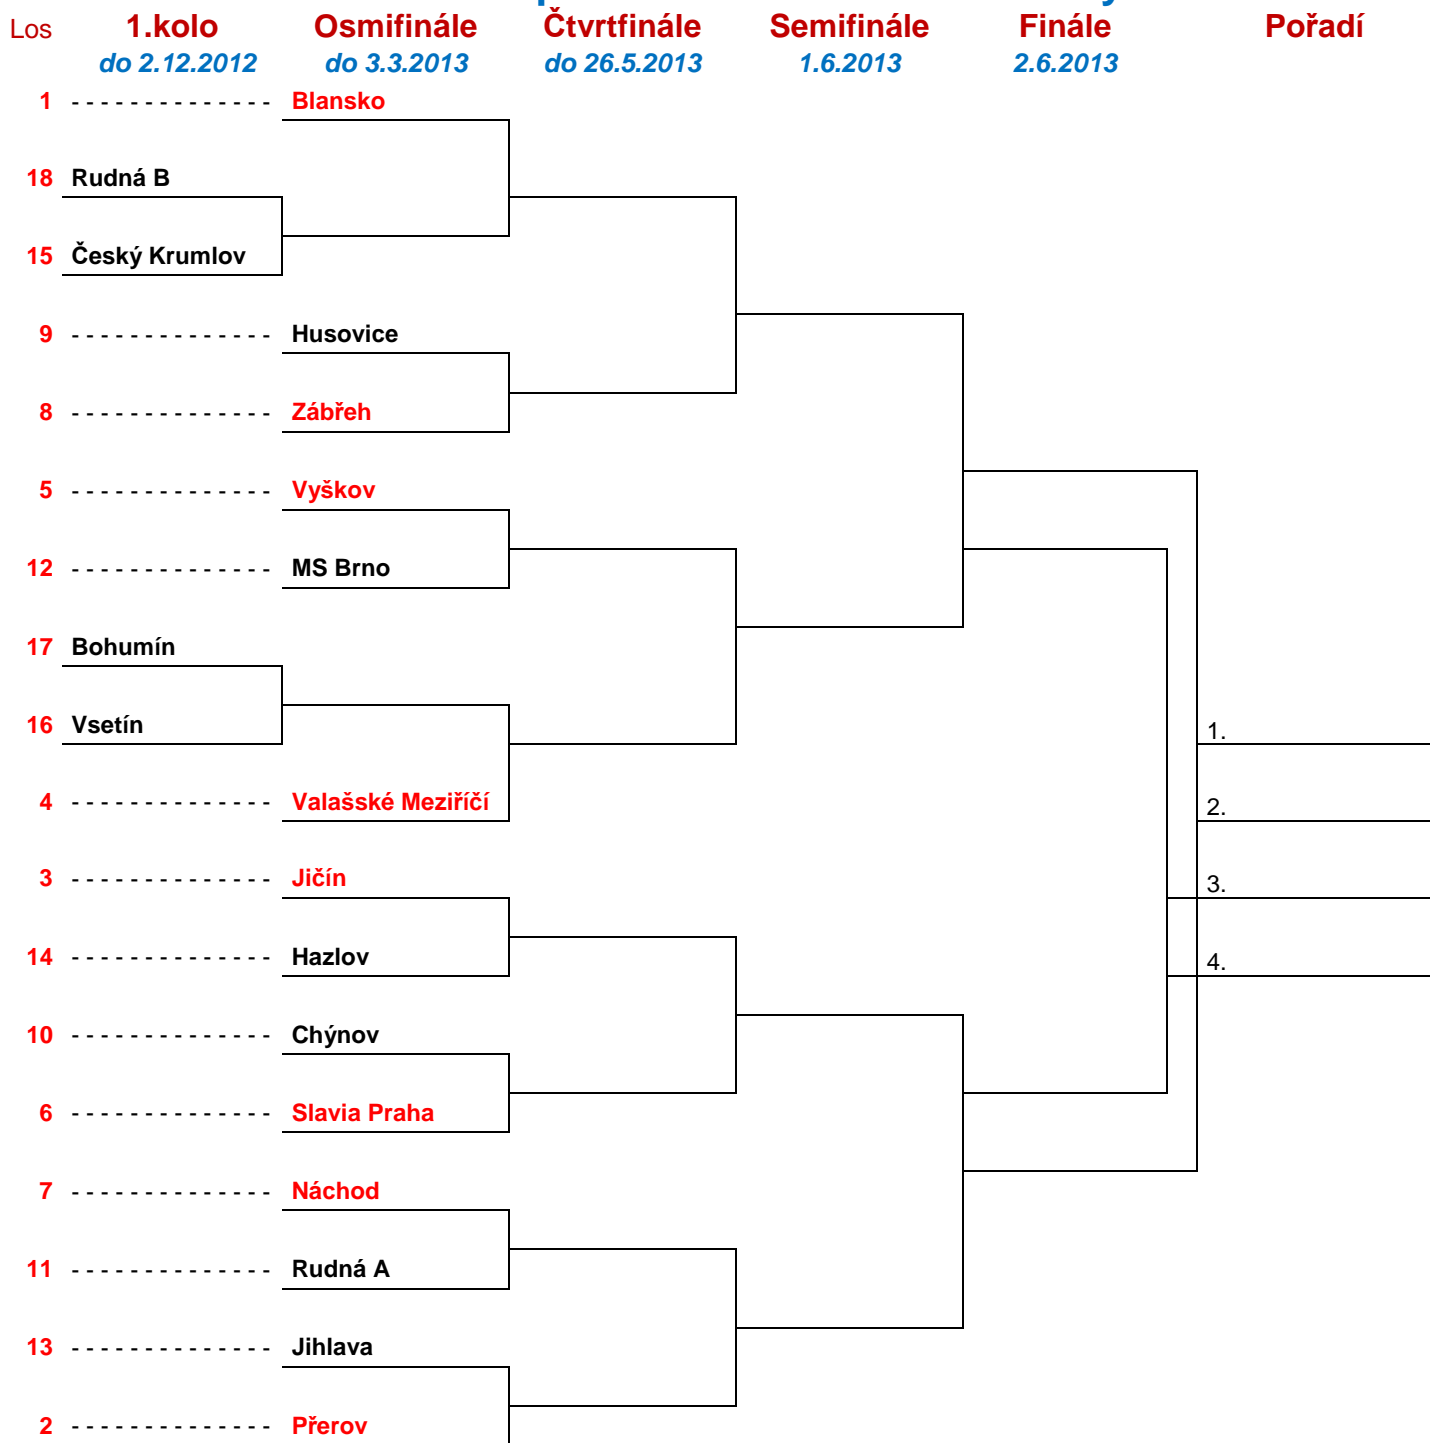

Protec Cup - Pohár ČKA 2012/13 - základní kola – muži – část 3/3

Los	1.kolo <i>do 11.listopadu 2012</i>	2.kolo <i>do 9.prosince 2012</i>	3.kolo <i>do 13.ledna 2013</i>	Postupující <i>do nadstavby</i>
222	Blansko			
224	Šanov B			
221	.....	Vyškov		
223	.....	.....	Valašské Meziříčí B	
232	.....	MS Brno B		
233	.....	Ratíškovice		
231	.....	Zábřeh		
234	.....	Přerov C		
242	.....	.....	Vsetín	
241	.....	Bohumín A		
243	.....	SKK Ostrava B		
251	.....	Prostějov		
253	.....	HKK Olomouc B		
252	.....	SKK Ostrava A		
254	.....	Bohumín B		

Pro-Tec Cup - Pohár ČKA 2012/13 - ženy