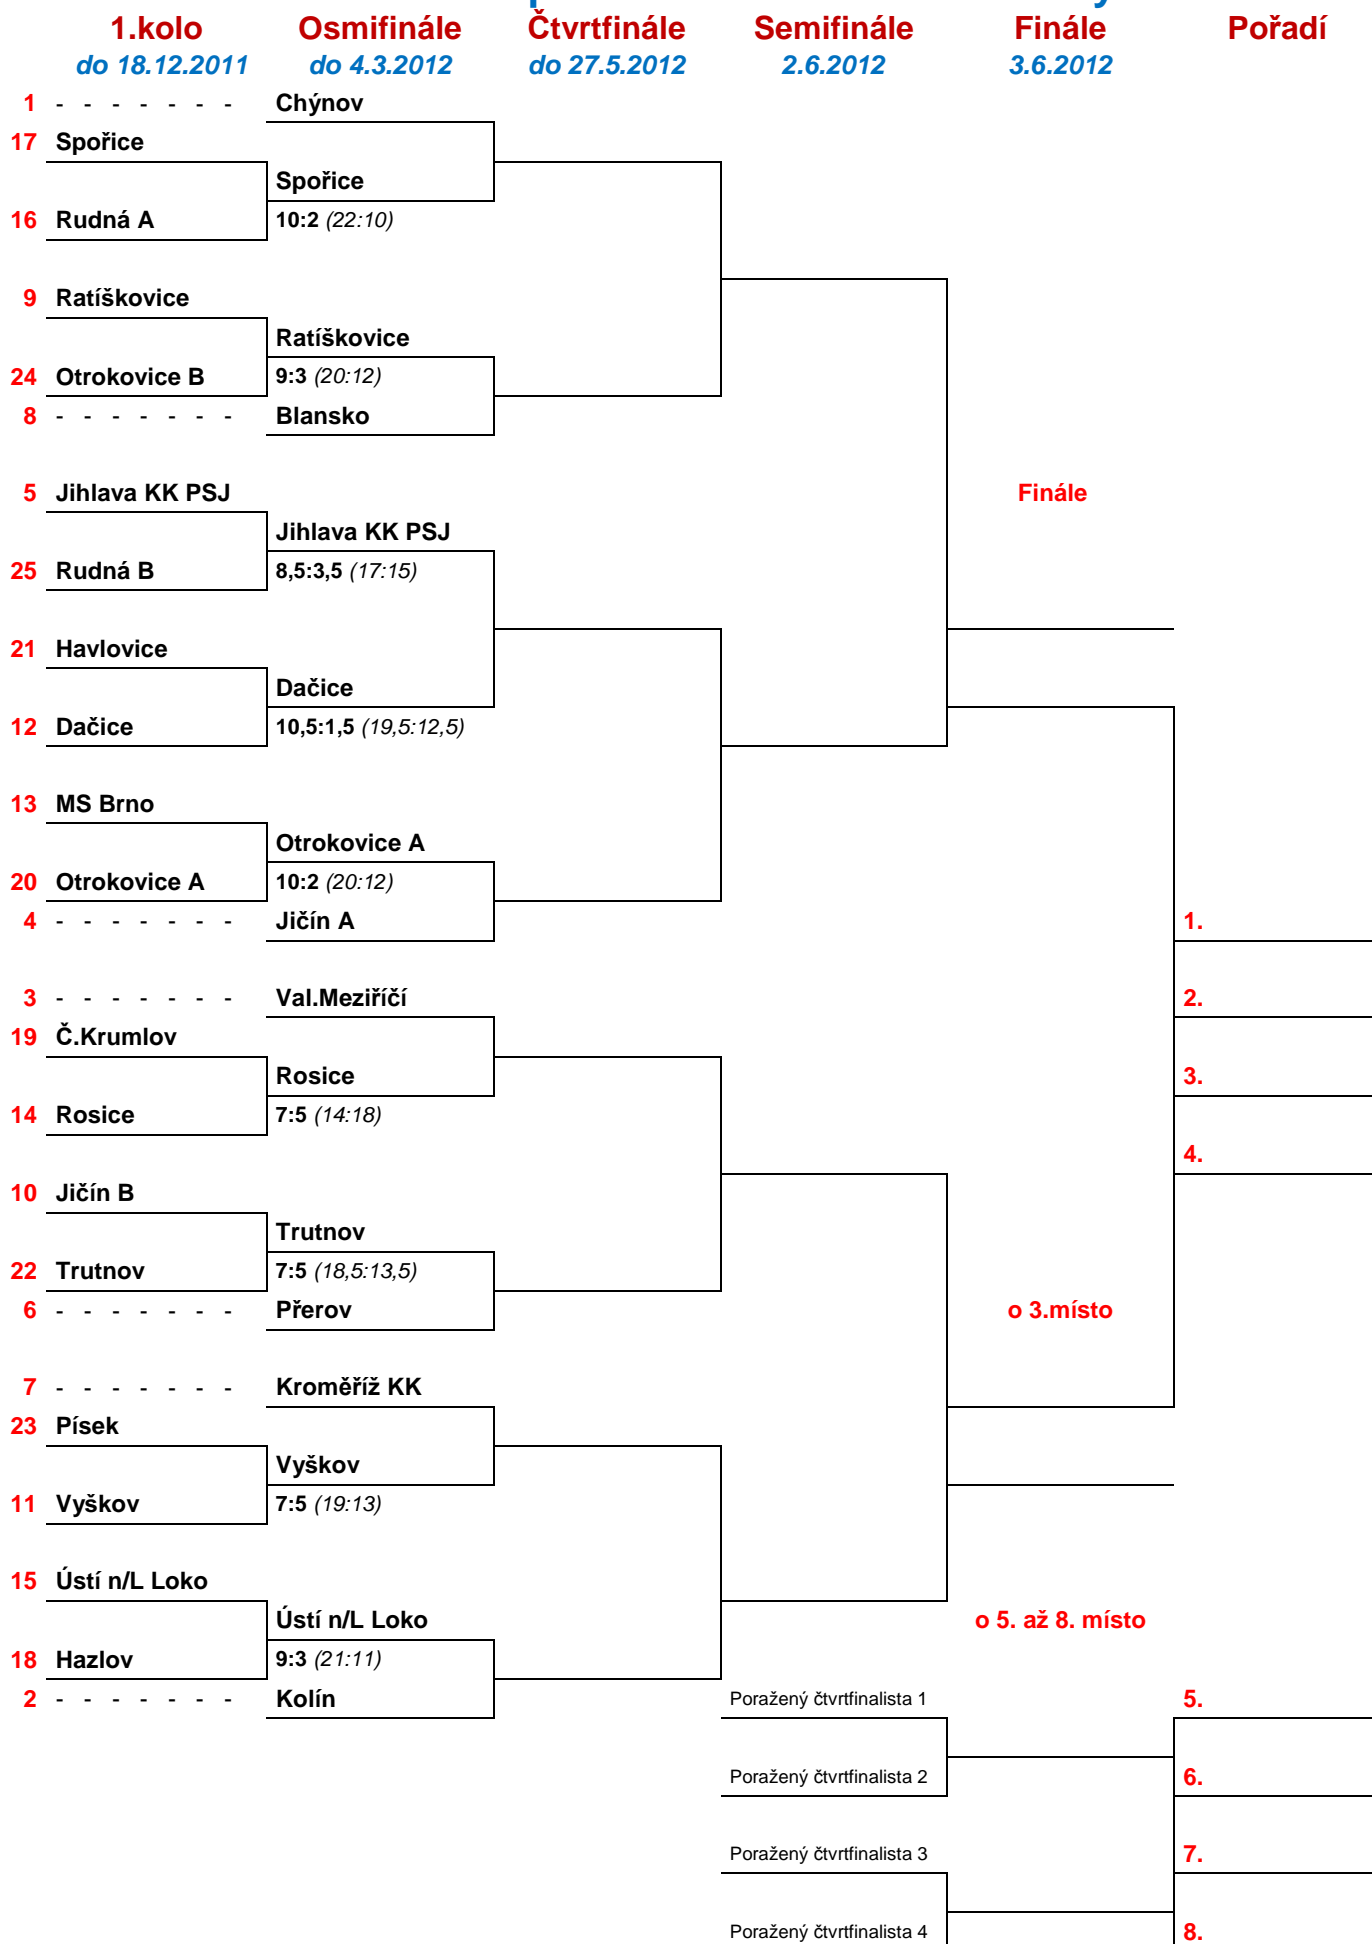

14.	Palacká Andrea	TJ Havlovice	Havlovice	541	188	4
15.	Březinová Ivana	Loko Ústí n/L	Ústí n/L	541	183	2
16.	Marková Pavlína	Centropen Dačice	Dačice	538	175	2
17.	Winterová Magda	KK Slovan Rosice	Český Krumlov	535	183	3
18.	Tiličková Zuzana	Loko Ústí n/L	Ústí n/L	532	164	5
19.	Kohoutová Miluše	Sokol Rudná B	Jihlava	531	172	8
20.	Ančincová Martina	Jiskra Otrokovice A	Otrokovice	531	158	8
21.	Kobylková Vladimíra	SK Baník Ratíškovice	Ratíškovice	530	184	5
22.	Rusňáková Monika	KK Mor.Slavia Brno	MS Brno	529	169	6
23.	Rybářová Renata	Sokol Spořice	Rudná	528	189	4
24.	Odstrčilová Tereza	Loko Ústí n/L	Ústí n/L	528	188	1
25.	Hanáková Ilona	KK Slavoj Č. Krumlov	Český Krumlov	528	168	2
26.	Bartolomeu Dana	Jiskra Otrokovice A	MS Brno	528	164	5
27.	Kožíšková Zuzana	Jiskra Hazlov	Hazlov	526	181	5
28.	Vejmolová Jana	KK Vyškov	Vyškov	526	179	5
29.	Kohoutová Miluše	Sokol Rudná B	Rudná	526	169	9
30.	Jindrová Jitka	Sokol Spořice	Rudná	526	168	3
31.	Klaudová Petra	Kk Slovan Rosice	Rosice	525	177	7
32.	Králová Dagmar	Sokol Písek	Vyškov	522	174	6
33.	Beranová Hana	SK Baník Ratíškovice	Ratíškovice	522	169	6
34.	Divílková Barbora	Jiskra Otrokovice B	Ratíškovice	521	172	8
35.	Veselá Hana	Kk Slovan Rosice	Rosice	521	155	7
36.	Tauerová Lucie	Sokol Spořice	Rudná	519	180	3
37.	Killarová Zdeňka	Loko Trutnov	Trutnov	518	172	4
38.	Kovářová Jindra	Centropen Dačice	Havlovice	518	171	3
39.	Šedivá Alena	SKK Jičín B	Jičín	518	167	6
40.	Palacká Andrea	TJ Havlovice	Dačice	516	158	6
41.	Procházková Valerie	Centropen Dačice	Havlovice	516	158	8
42.	Pernikářová Lenka	KK Vyškov	Vyškov	516	156	6
43.	Tiličková Zuzana	Loko Ústí n/L	Hazlov	515	168	8
44.	Březinová Ivana	Loko Ústí n/L	Hazlov	515	167	4
45.	Tomášková Lenka	SKK Jičín B	Jičín	515	158	6
46.	Kolouchová Karla	KK Český Krumlov	Rosice	513	172	1
47.	Kobylková Marie	SK Baník Ratíškovice	Otrokovice	513	165	6
48.	Mačudová Jana	SK Baník Ratíškovice	Ratíškovice	512	164	8
49.	Odstrčilová Tereza	Loko Ústí n/L	Hazlov	512	159	2
50.	Matulová Simona	Centropen Dačice	Dačice	512	154	12

Družstva (20)

	<i>Družstvo</i>	<i>Kuželna</i>	<i>Výkon</i>	<i>Dor</i>	<i>Ch</i>
1.	Sokol Spořice	Spořice	2144	676	18
2.	KK Slovan Rosice	Rosice	2137	656	34
3.	Jiskra Otrokovice A	MS Brno	2109	664	24
4.	Centropen Dačice	Dačice	2104	652	29
5.	Loko Ústí n/L	Ústí n/L	2091	680	14
6.	SK Baník Ratíškovice	Ratíškovice	2066	663	25
7.	KK PSJ Jihlava	Jihlava	2059	617	29
8.	KK Mor.Slavia Brno	MS Brno	2057	666	22
9.	Jiskra Otrokovice A	Otrokovice	2053	665	24
10.	Centropen Dačice	Havlovice	2048	625	26
11.	SKK Jičín B	Jičín	2036	651	26
12.	TJ Havlovice	Havlovice	2035	635	30
13.	Sokol Rudná A	Spořice	2032	637	38
14.	Loko Ústí n/L	Hazlov	2030	644	26
15.	Sokol Spořice	Rudná	2028	679	19
16.	KK Český Krumlov	Rosice	2024	627	32
17.	Jiskra Hazlov	Hazlov	1996	606	32
18.	Jiskra Otrokovice B	Ratíškovice	1994	646	26
19.	KK Slavoj Č. Krumlov	Český Krumlov	1989	609	28
20.	KK Slovan Rosice	Český Krumlov	1988	645	18

Pro-Tec Cup - Pohár ČKA 2011/12 - ženy