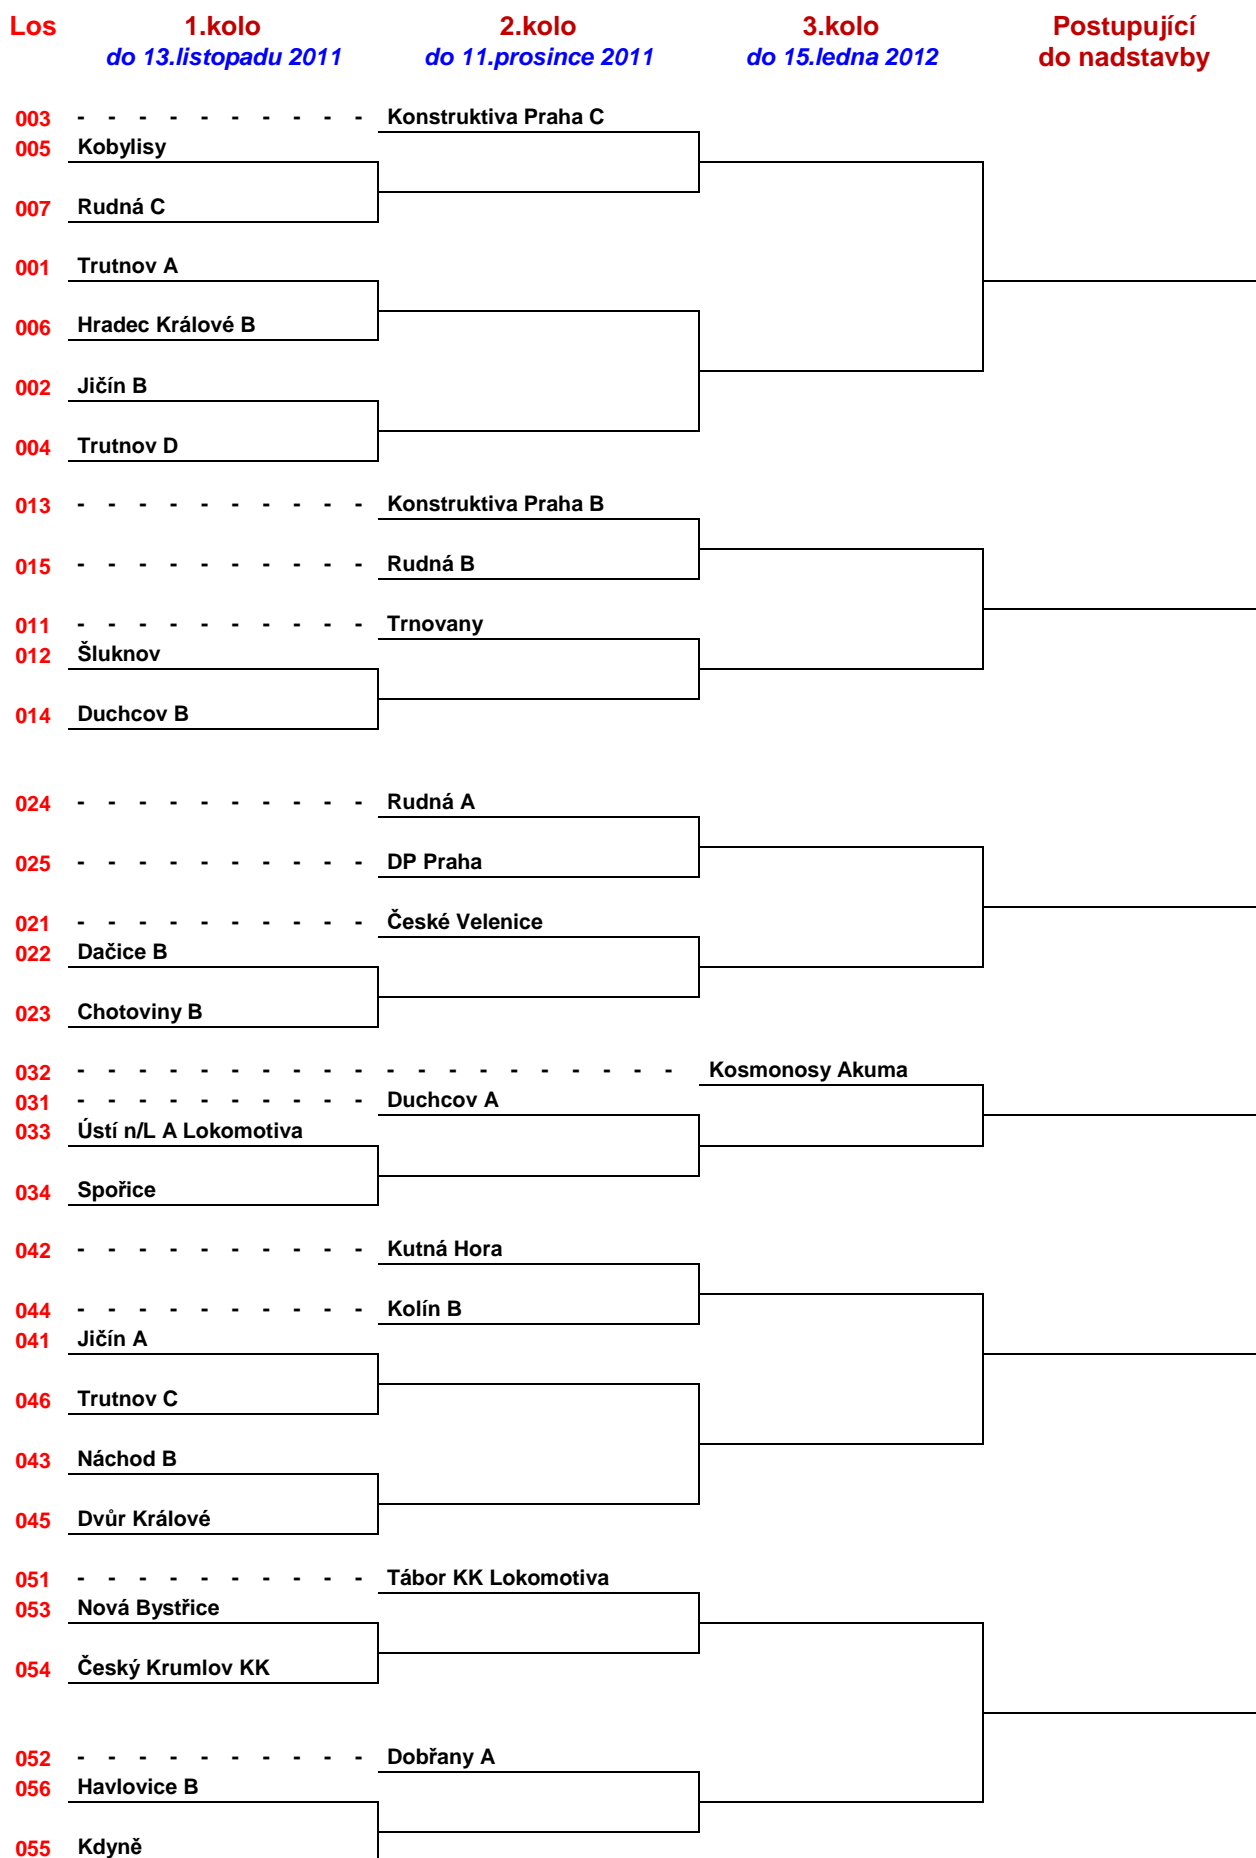

Pro-Tec Cup - Pohár ČKA 2011/12 - základní kola – muži – část 1/3

Pro-Tec Cup - Pohár ČKA 2011/12 - základní kola – muži – část 2/3

Los	1.kolo <i>do 13.listopadu 2011</i>	2.kolo <i>do 11.prosince 2011</i>	3.kolo <i>do 15.ledna 2012</i>	Postupující <i>do nadstavby</i>
062	- - - - -	Loučovice		
063	Chotoviny A			
065	Písek			
061	- - - - -	Rokycany		
064	Dobřany B			
066	Újezd sv.Kříže			
073	- - - - -	Karlovy Vary Slavis		
074	- - - - -	Lomnice B		
071	- - - - -	Stříbro		
072	- - - - -	Havlovice A		
083	- - - - -	Lomnice A		
085	- - - - -	Lomnice C		
081	- - - - -	Podbořany		
082	Chomutov			
084	Ústí n/L B Lokomotiva			
091	- - - - -	Rychnov n/Kn		
092	Trutnov B			
094	Hradec Králové A			
093	- - - - -		Přelouč	
101	- - - - -	Olomouc A HKK		
102	Hranice			
104	Přerov C			
103	- - - - -		Hylváty	
111	- - - - -	Blansko		
112	- - - - -	MS Brno B		
113	- - - - -	Třebíč B TJ		
114	Kamenice B			
115	Kamenice D			
124	- - - - -	Častrov		
125	- - - - -	Kamenice A		
121	- - - - -	Ratíškovice		
122	Husovice B			
123	MS Brno C