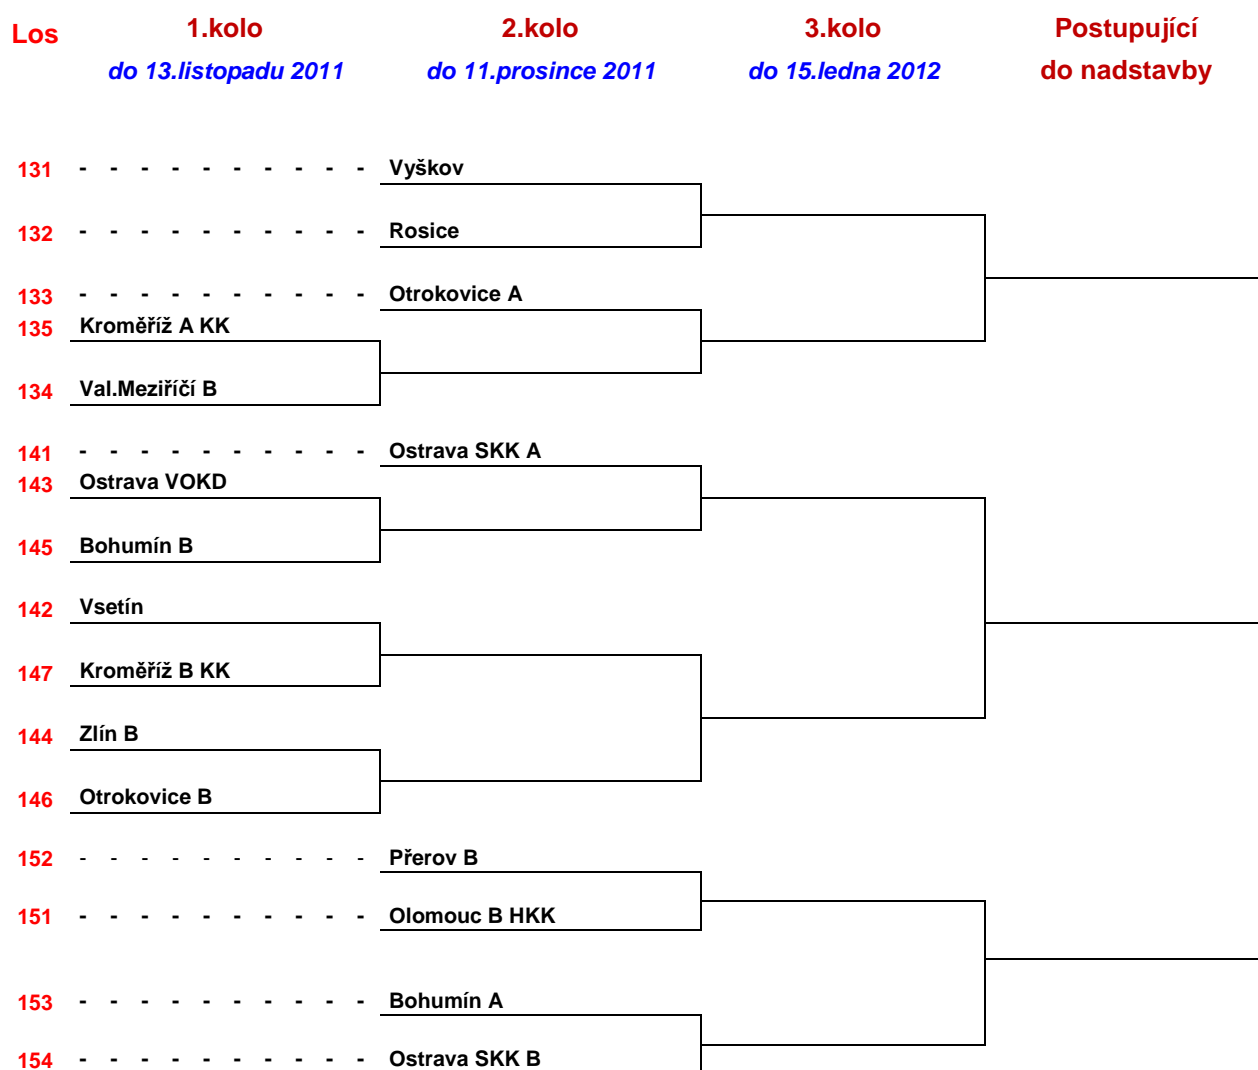

Pro-Tec Cup - Pohár ČKA 2011/12 - základní kola – muži – část 2/3

Los	1.kolo <i>do 13.listopadu 2011</i>	2.kolo <i>do 11.prosince 2011</i>	3.kolo <i>do 15.ledna 2012</i>	Postupující <i>do nadstavby</i>
062	- - - - -	Loučovice		
063	Chotoviny A			
065	Písek			
061	- - - - -	Rokycany		
064	Dobřany B			
066	Újezd sv.Kříže			
073	- - - - -	Karlovy Vary Slavis		
074	- - - - -	Lomnice B		
071	- - - - -	Stříbro		
072	- - - - -	Havlovice A		
083	- - - - -	Lomnice A		
085	- - - - -	Lomnice C		
081	- - - - -	Podbořany		
082	Chomutov			
084	Ústí n/L B Lokomotiva			
091	- - - - -	Rychnov n/Kn		
092	Trutnov B			
094	Hradec Králové A			
093	- - - - -		Přelouč	
101	- - - - -	Olomouc A HKK		
102	Hranice			
104	Přerov C			
103	- - - - -		Hylváty	
111	- - - - -	Blansko		
112	- - - - -	MS Brno B		
113	- - - - -	Třebíč B TJ		
114	Kamenice B			
115	Kamenice D			
124	- - - - -	Častrov		
125	- - - - -	Kamenice A		
121	- - - - -	Ratíškovice		
122	Husovice B			
123	MS Brno C			

Pro-Tec Cup - Pohár ČKA 2011/12 - základní kola – muži – část 3/3