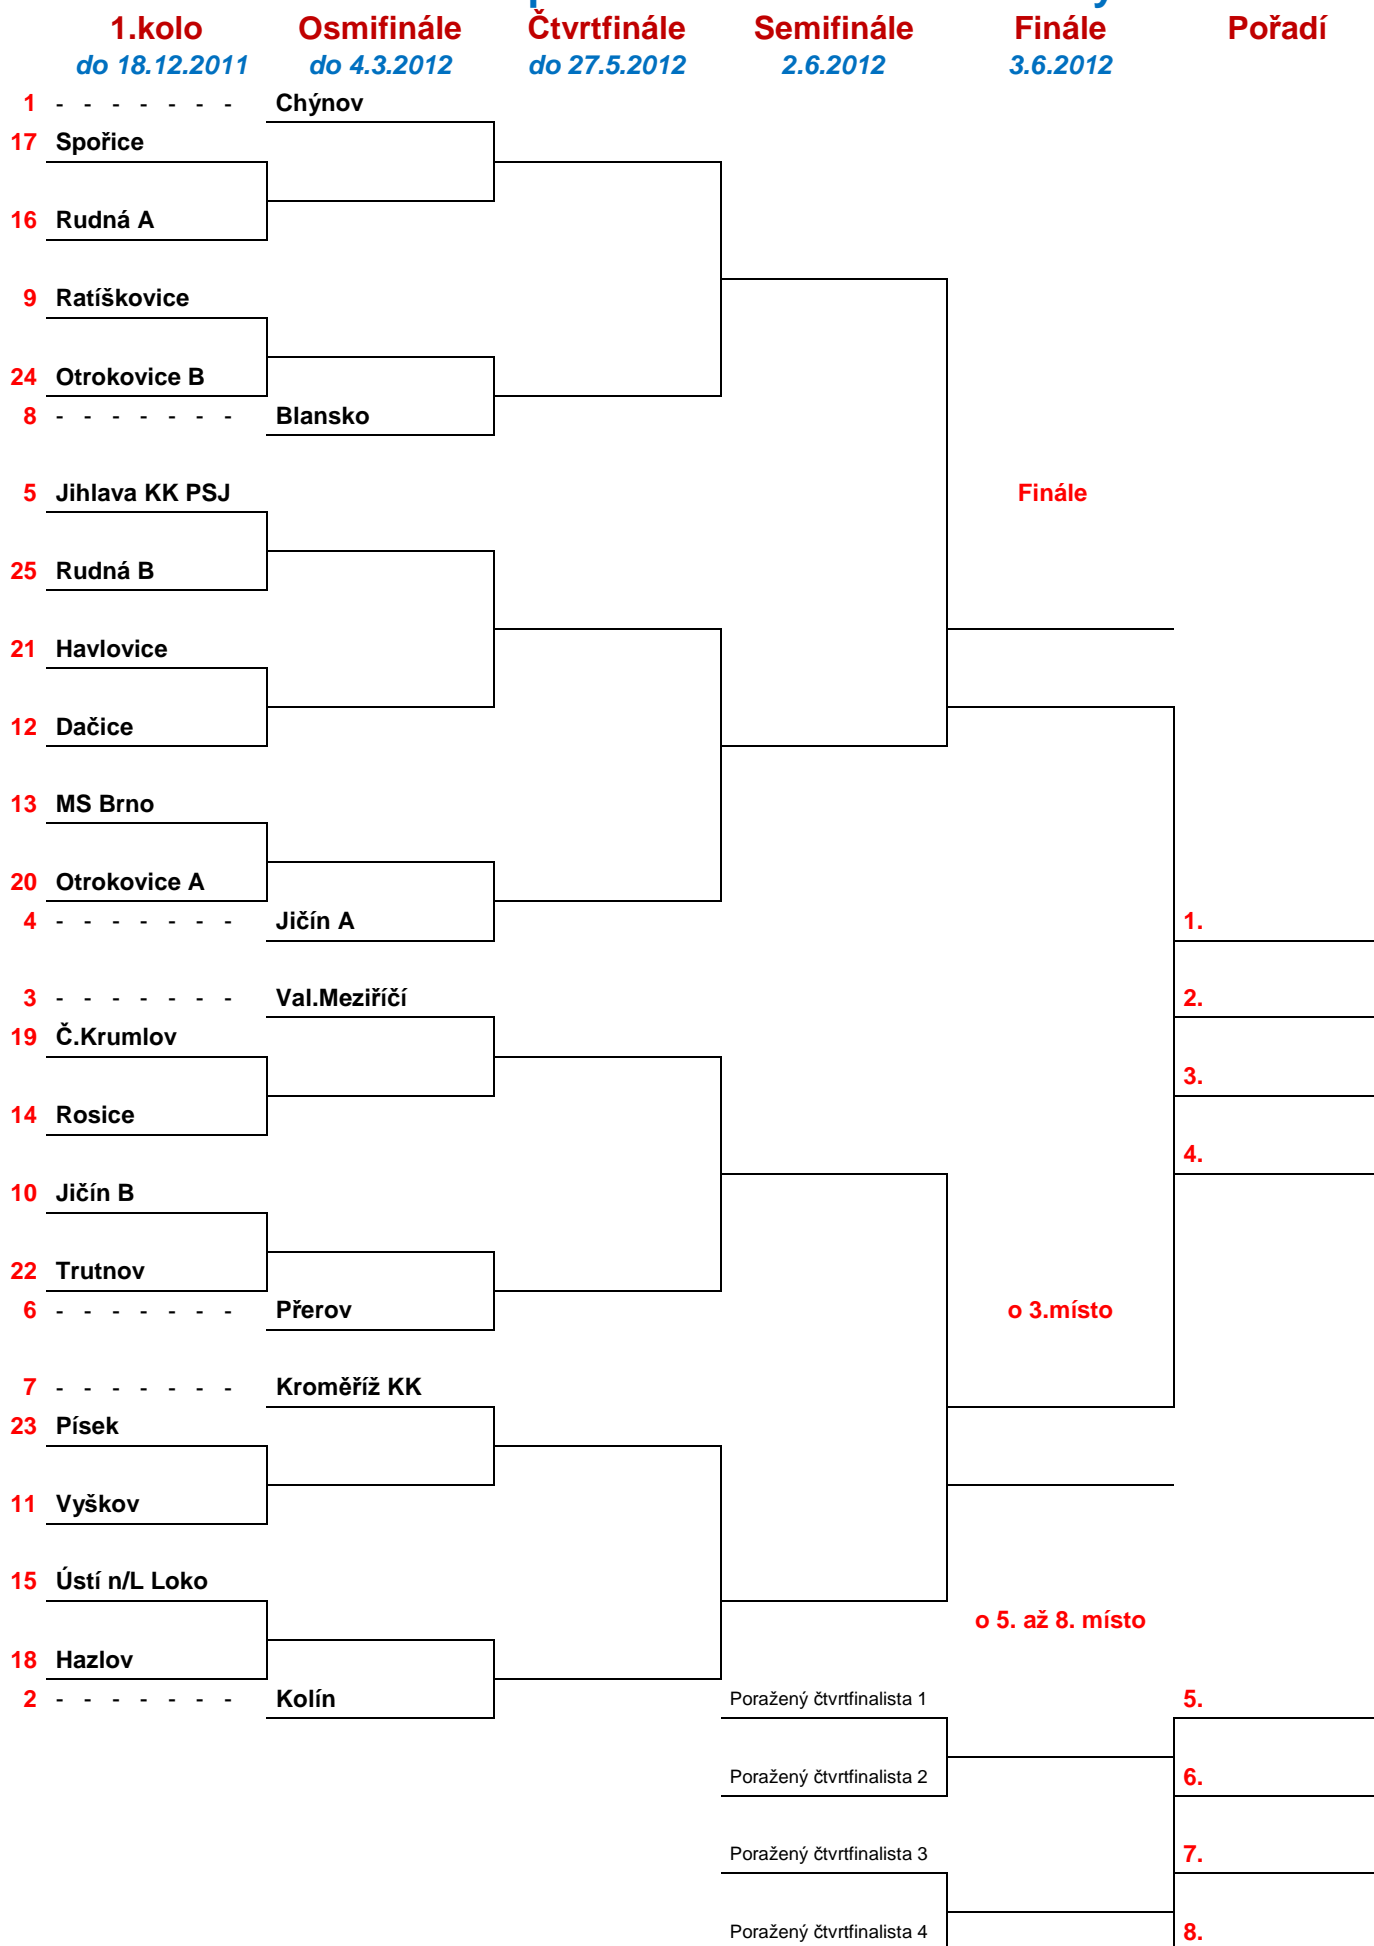

Pro-Tec Cup - Pohár ČKA 2011/12 - ženy