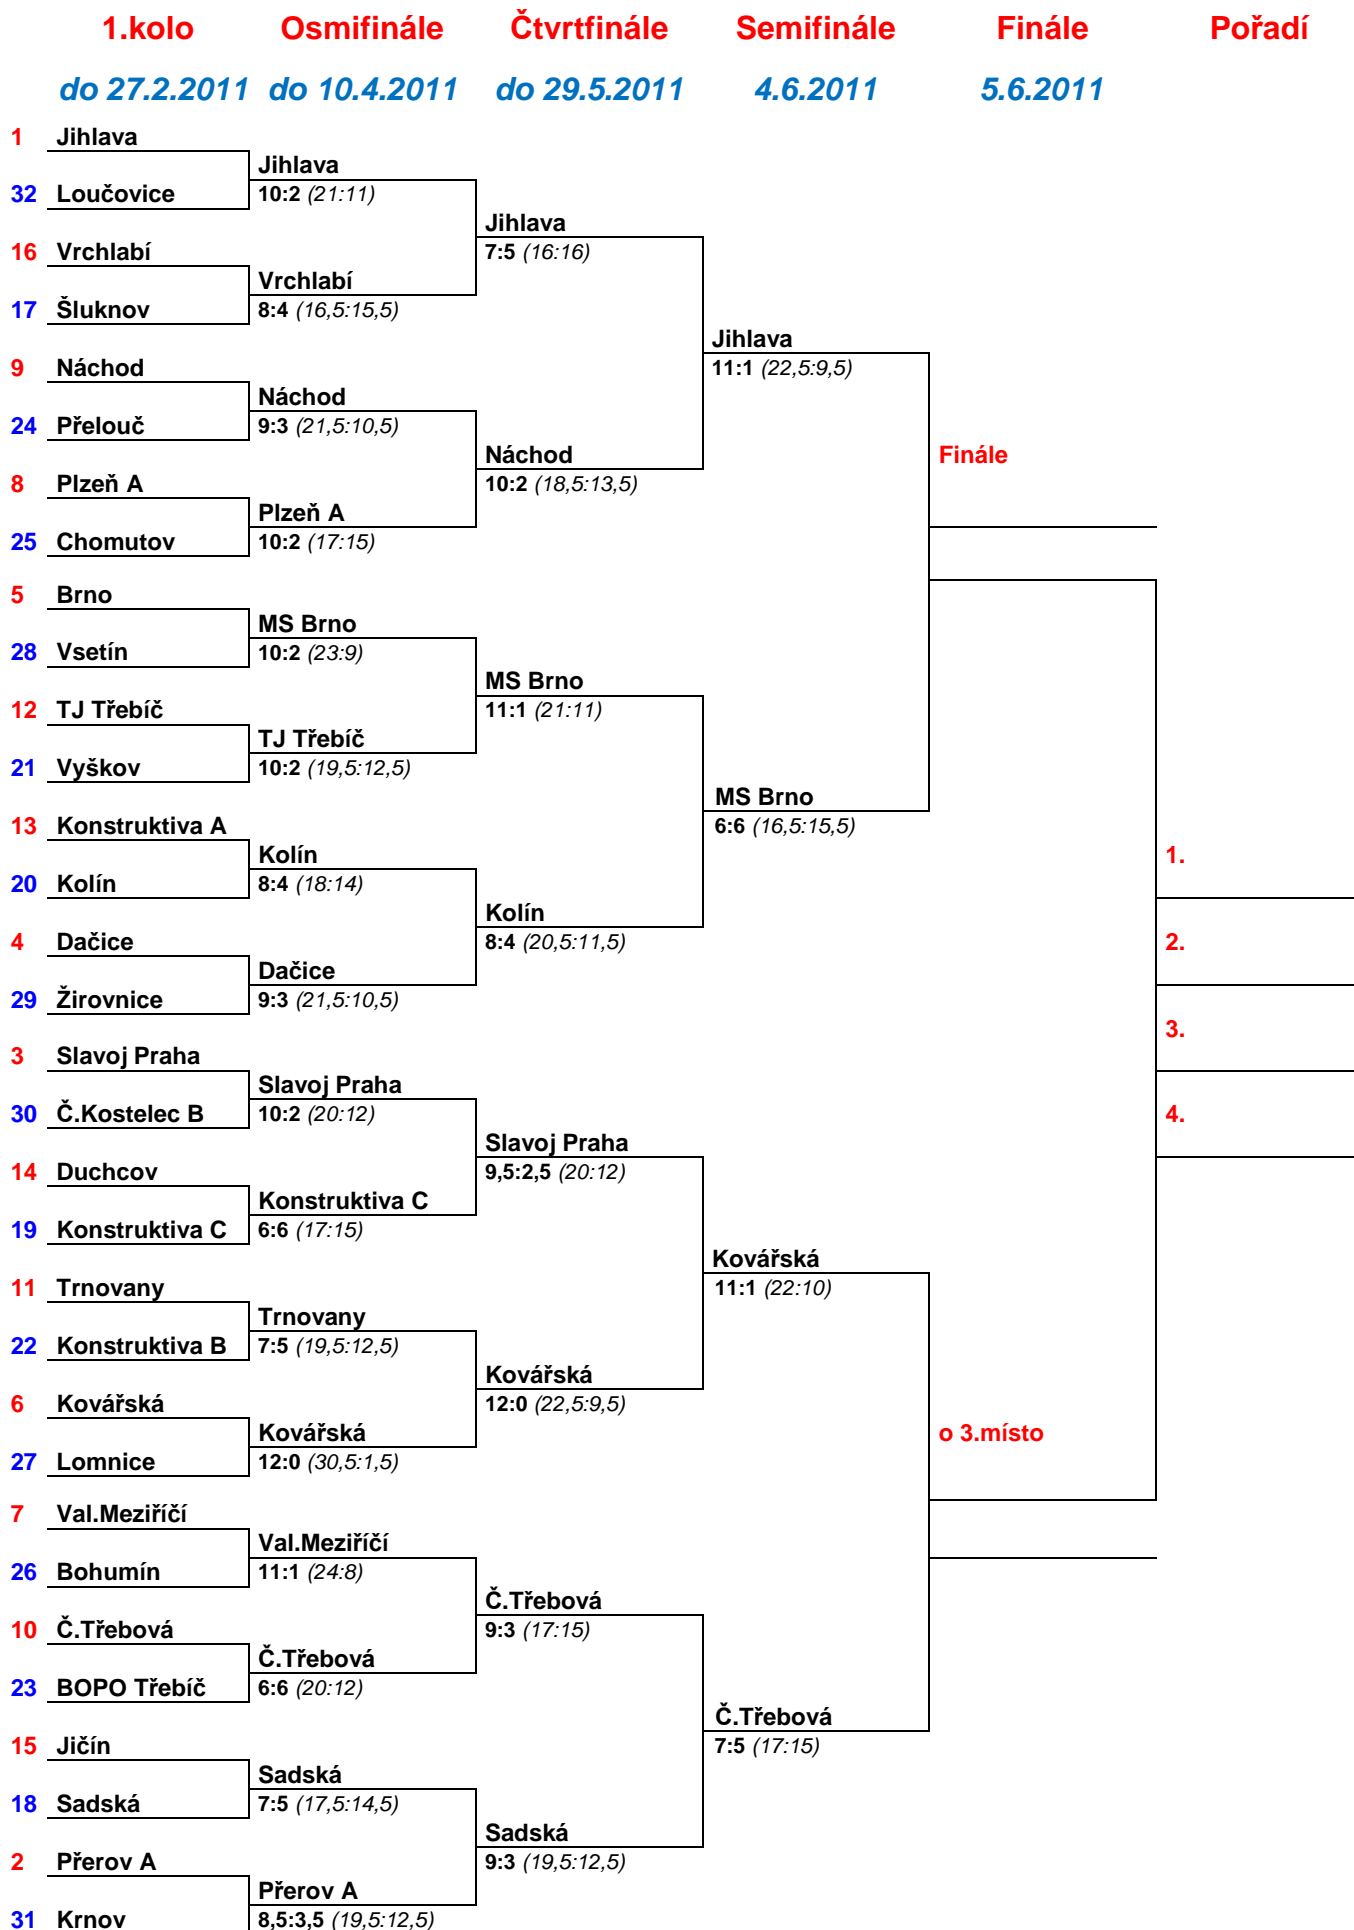

Pohár ČKA 2010/11 - nadstavbová část - muži