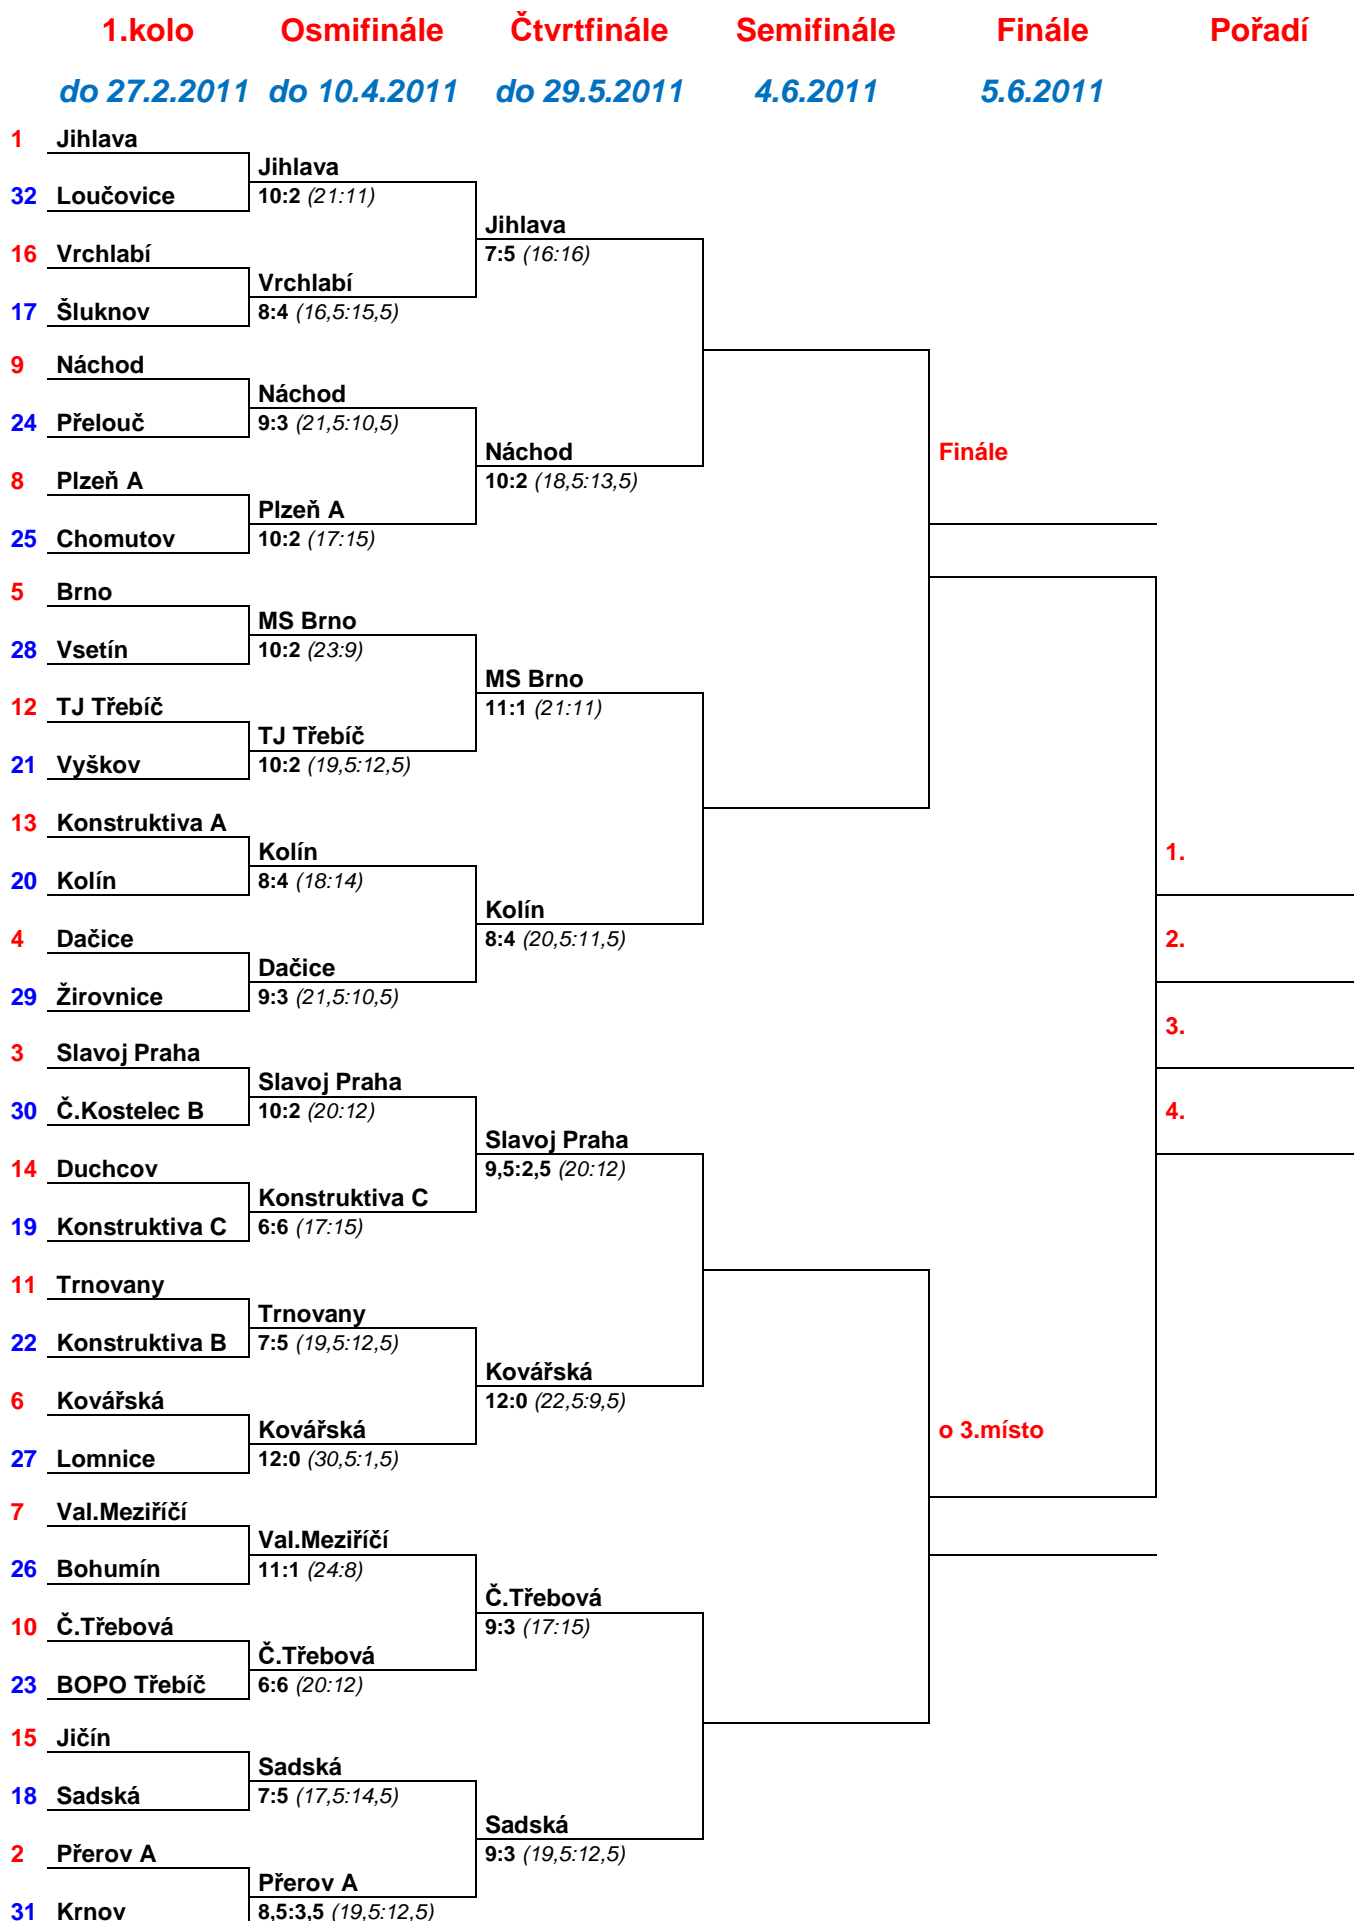

23. SKK Náchod A	Plzeň	2269	790	4
24. KK Louny	Louny	2266	752	12
25. SKK Primátor Náchod A	Náchod	2263	763	6
26. Loko Česká Třebová	Valašské Meziříčí	2259	783	5
27. SKK Bohušovice	Ústí n.L.	2258	754	7
28. KK Rostex Vyškov	Vyškov	2255	786	12
29. BOPO Třebíč	BOPO Třebíč	2252	794	4
30. KK Konstruktiva C	Bráník 3-6	2250	769	11
31. Spartak Přerov A	Přerov 1-4	2250	756	11
32. TJ Třebíč	TJ Třebíč	2245	792	2
33. Spartak Přerov A	Kutná Hora	2242	763	7
34. TJ Třebíč	Vyškov	2241	760	10
35. Vltavan JIP Loučovice	Nová Bystřice	2239	797	8
36. SKK Spartak Vrchlabí	Jihlava	2237	765	15
37. SK Škoda VS Plzeň A	Plzeň	2234	773	12
38. SKK Náchod	Přelouč	2230	778	4
39. SK Škoda VS Plzeň A	Náchod	2228	767	17
40. Slavoj Žirovnice A	Pelhřimov	2228	760	18
41. TJ Krnov	Přerov 1-4	2227	760	13
42. Jiskra Nová Bystřice A	Nová Bystřice	2225	770	4
43. TJ Sokol Kolín	Kolín	2225	769	6
44. Loko Česká Třebová	BOPO Třebíč	2224	777	10
45. SK Plaston Šluknov	Karlovy Vary	2224	735	9
46. TJ Valašské Meziříčí	Valašské Meziříčí	2220	776	6
47. KK SDS Sadská	Kutná Hora	2220	753	8
48. KK Konstruktiva B	Bráník 3-6	2220	732	15
49. Jiskra Kovářská	Lomnice	2219	772	6
50. Spartak Přerov A	Přerov 1 - 4	2214	720	10

Čtvrtfinále.

Souhrnné výsledky.

První utkání se hraje na kuželně družstva napsaného na druhém místě.

Termín 29.5.2011

pč	Soupeři	Celkový výsledek	Druhé utkání	První utkání
1	KK PSJ Jihlava - SKK Náchod			
2	KK Mor.Slavia Brno - Sokol Kolín			
3	KK Slavoj Praha - Jiskra Kovářská			
4	Loko Česká Třebová - KK SDS Sadská			

Pohár ČKA 2010/11 - nadstavbová část - muži