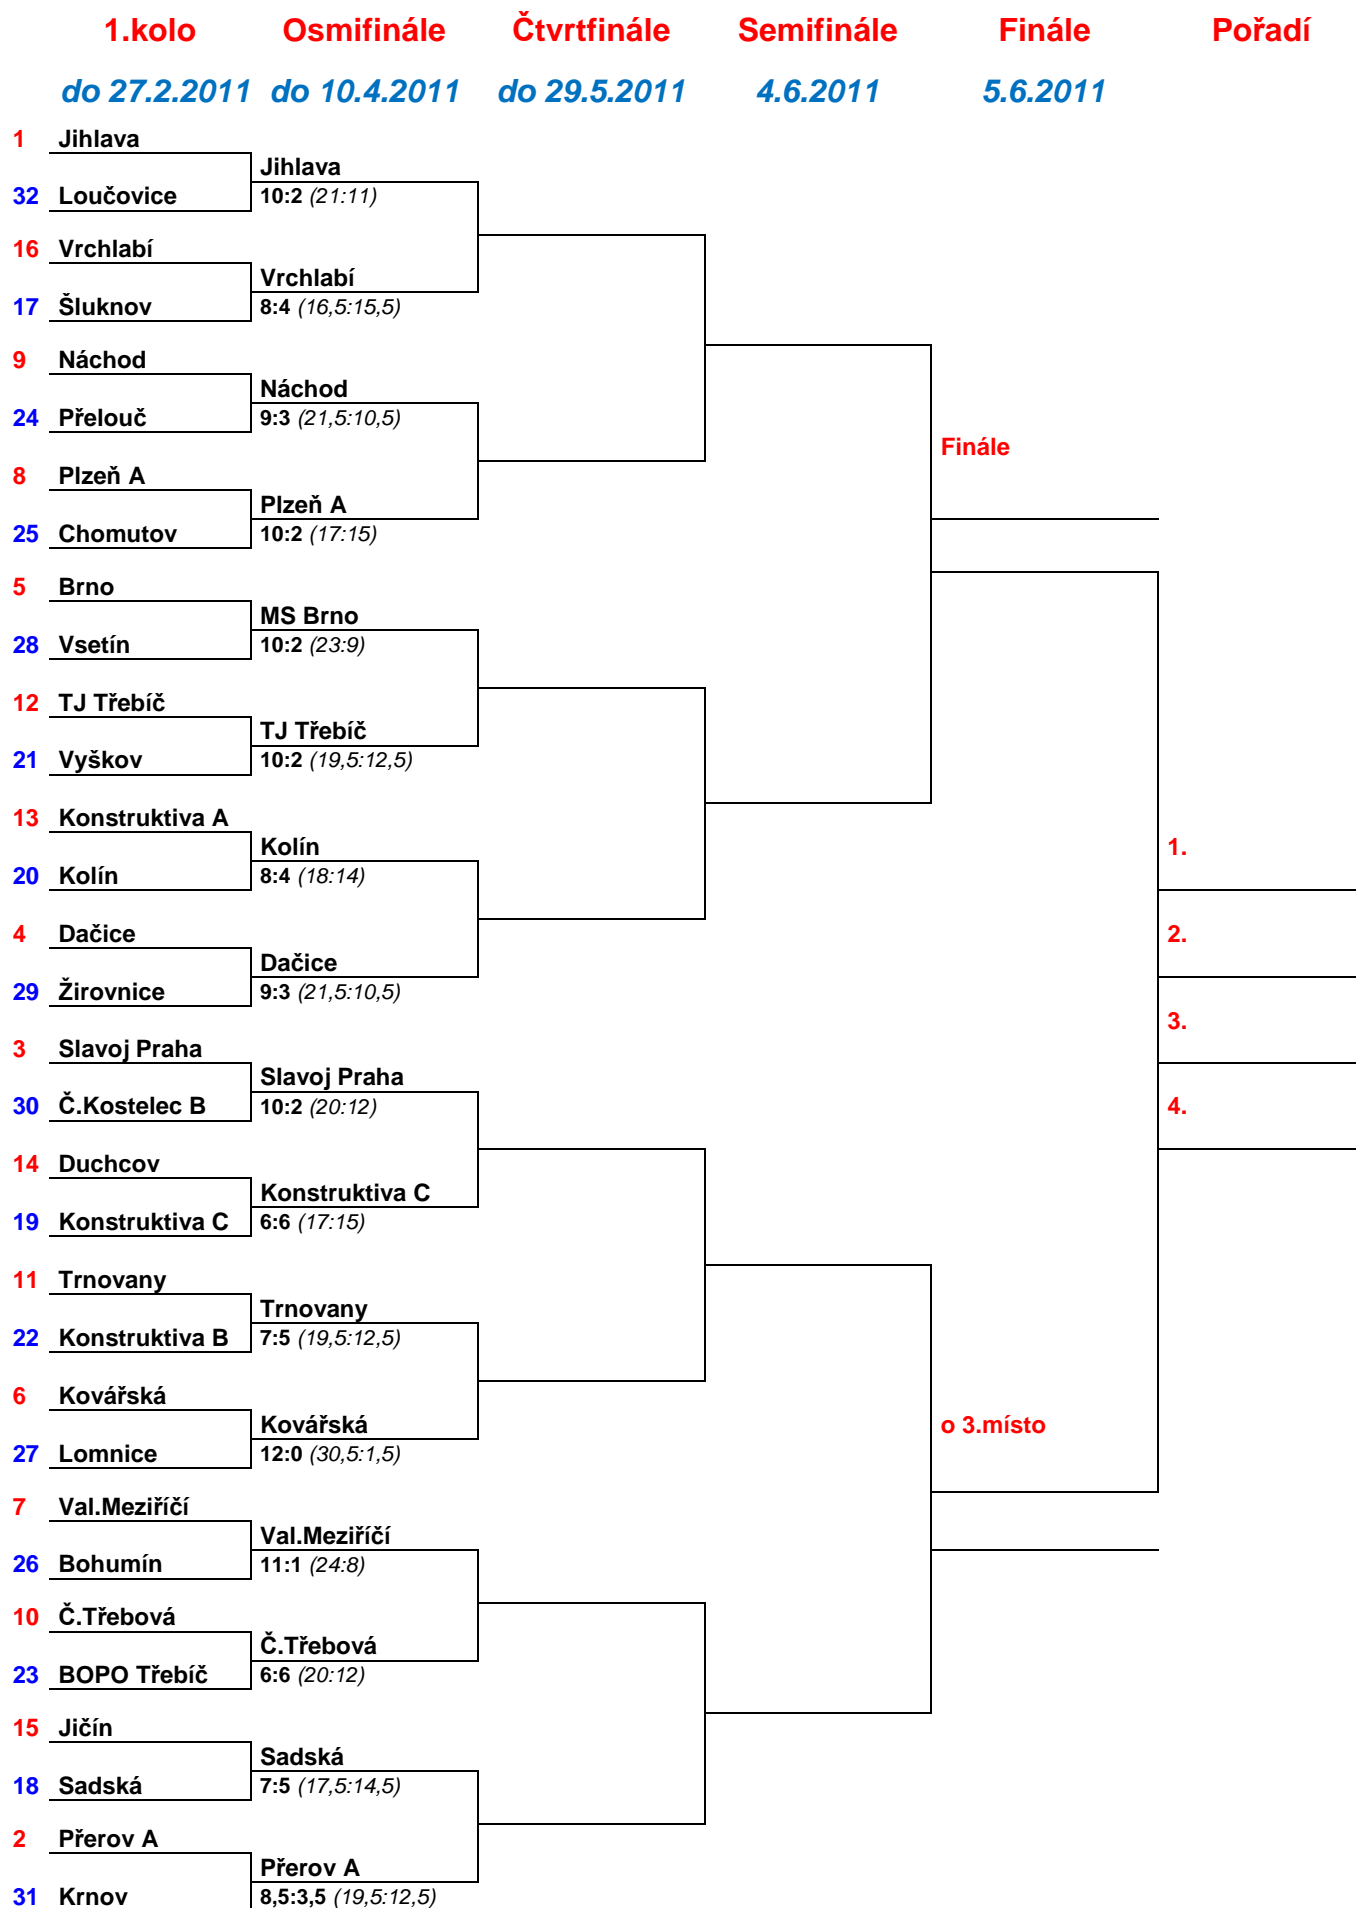

19. TJ Třebíč	TJ Třebíč	2245	792	2
20. TJ Třebíč	Vyškov	2241	760	10
21. Vltavan JIP Loučovice	Nová Bystřice	2239	797	8
22. SK Škoda VS Plzeň A	Plzeň	2234	773	12
23. SKK Náchod	Přelouč	2230	778	4
24. Slavoj Žirovnice A	Pelhřimov	2228	760	18
25. TJ Krnov	Přerov 1-4	2227	760	13
26. Jiskra Nová Bystřice A	Nová Bystřice	2225	770	4
27. Loko Česká Třebová	BOPO Třebíč	2224	777	10
28. SK Plaston Šluknov	Karlovy Vary	2224	735	9
29. TJ Valašské Meziříčí	Valašské Meziříčí	2220	776	6
30. KK SDS Sadská	Kutná Hora	2220	753	8
31. KK Konstruktiva B	Braník 3-6	2220	732	15
32. Jiskra Kovářská	Lomnice	2219	772	6
33. TJ Červený Kostelec B	Červený Kostelec	2214	719	15
34. KK Konstruktiva C	Duchcov	2213	717	15
35. TJ Červený Kostelec B	Červený Kostelec	2212	708	15
36. Slavoj Žirovnice A	Kamenice n/L	2208	753	16
37. Spartak Přerov B	Přerov 1 - 4	2208	721	12
38. Sokol Kolín	Kolín	2207	754	9
39. Sokol Kolín	Kolín	2205	733	11
40. TJ Červený Kostelec B	Červený Kostelec	2205	716	19
41. KK Slavoj Praha	Slavia Praha	2204	790	11
42. KK SDS Sadská	Kutná Hora	2204	736	11
43. KK Hvězda Trnovany	Braník 3-6	2203	750	13
44. BOPO Třebíč	Česká Třebová	2200	749	21
45. KK Mor.Slavia Brno	Vsetín	2199	751	6
46. KK PSJ Jihlava	Č.Budějovice	2199	741	12
47. Centropen Dačice	Dačice	2196	739	8
48. VTŽ Chomutov	Louny	2195	728	20
49. SKK Spartak Vrchlabí	Vrchlabí	2192	767	8
50. KK Český Krumlov	Český Krumlov	2192	727	22

Osmifinále. (termín do 10.dubna 2011)

První utkání se hraje na kuželně družstva napsaného na druhém místě.

pč	Soupeři
1	KK PSJ Jihlava - SKK Spartak Vrchlabí
2	SK Škoda VS Plzeň A - SKK Náchod
3	KK MS Brno - TJ Třebíč
4	Centropen Dačice - Sokol Kolín
5	KK Slavoj Praha - KK Konstruktiva C
6	Jiskra Kovářská - KK Hvězda Trnovany
7	TJ Val.Meziříčí - Loko Česká Třebová
8	KK SDS Sadská - Spartak Přerov A

Pohár ČKA 2010/11 - nadstavbová část - muži