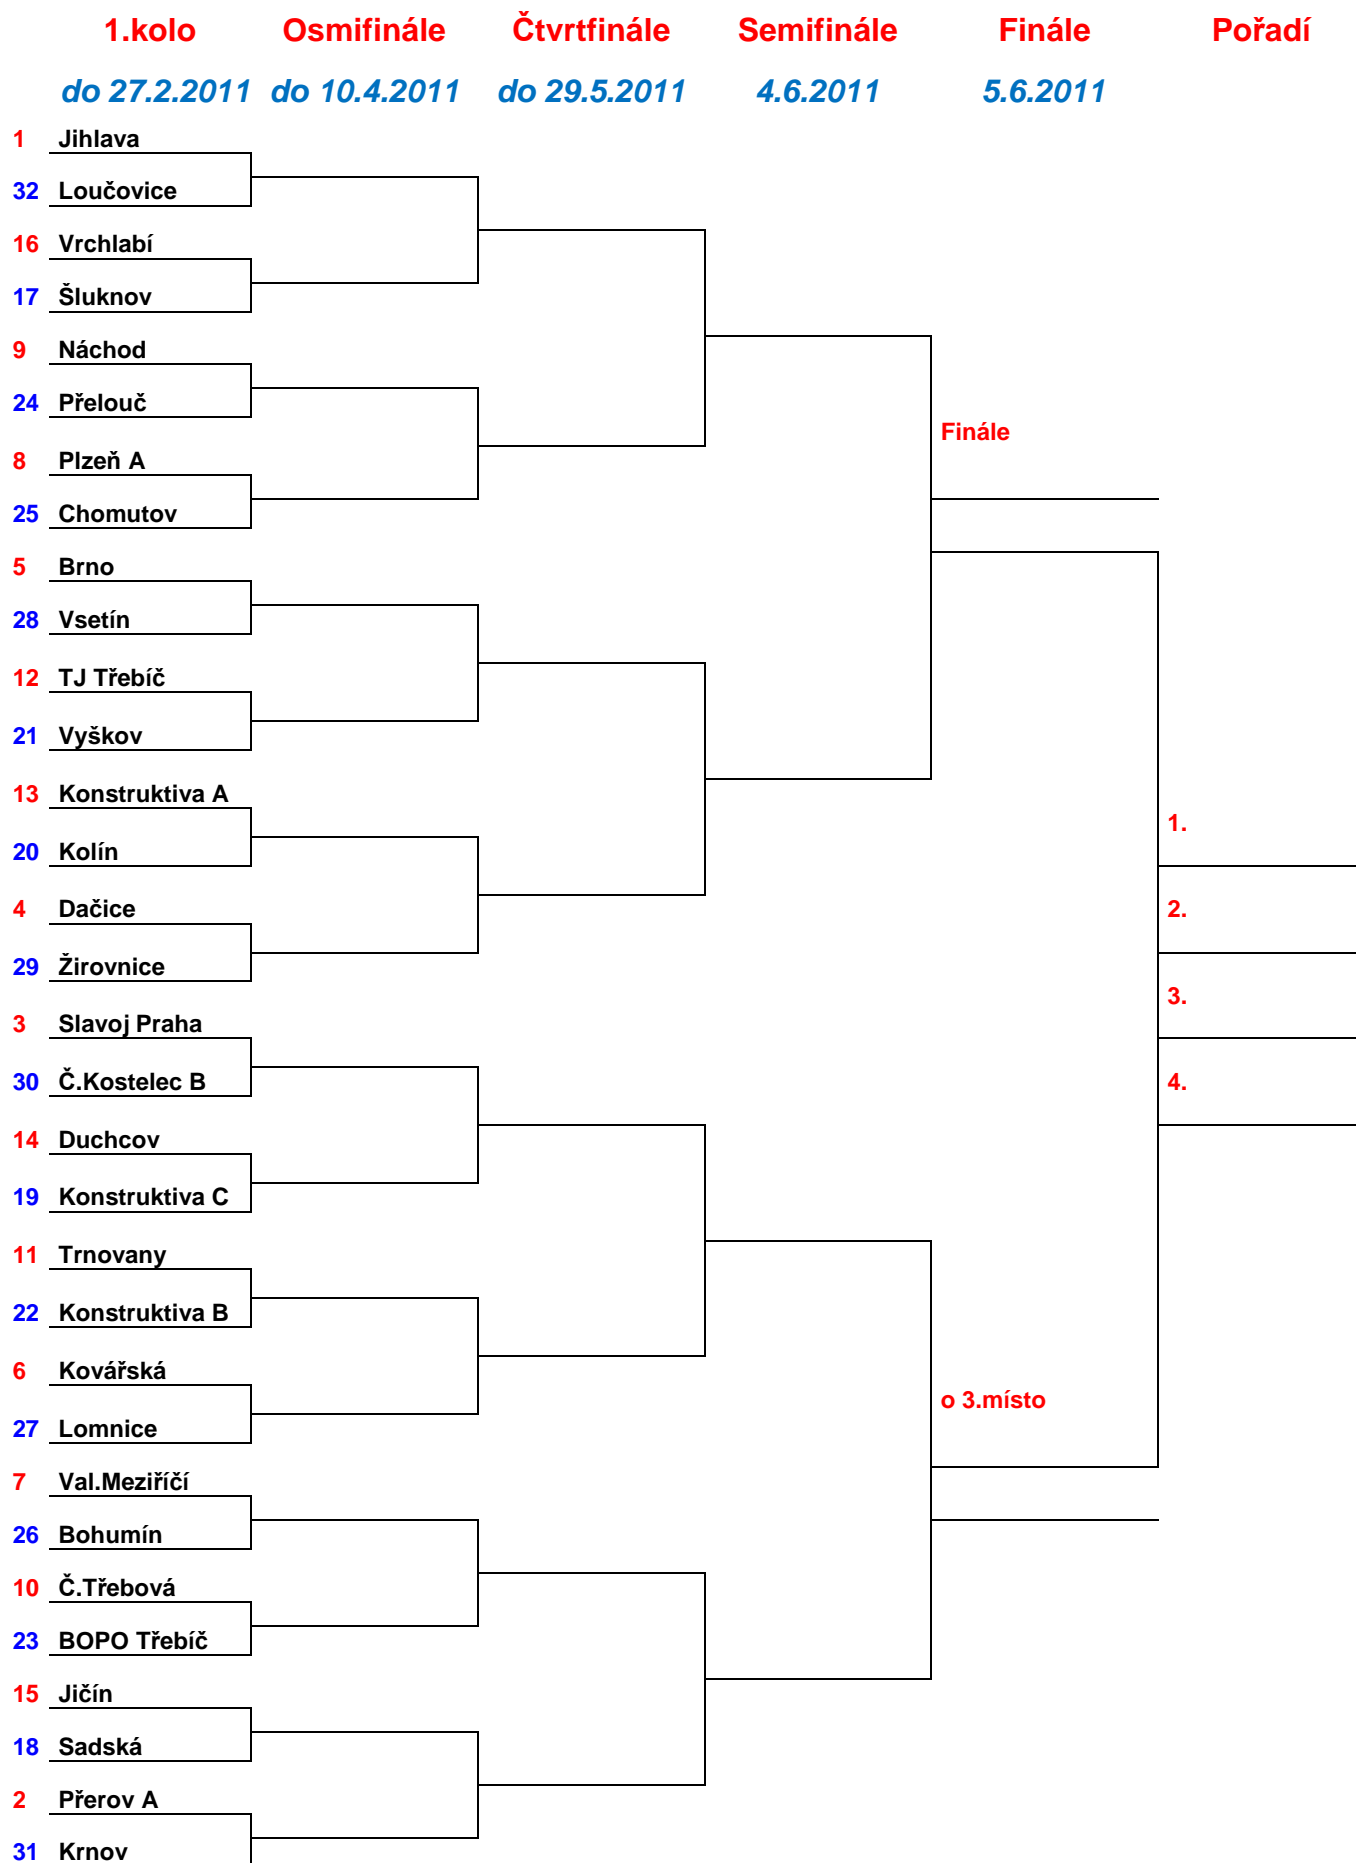

40.	KC Zlín	Zlín	2152	690	25
41.	TJ Neratovice A	Poděbrady	2151	709	22
42.	SKK Bohušovice	Bohušovice	2150	731	19
43.	SKPK Hradec Králové	Červený Kostelec	2149	707	22
44.	Zbrojovka Vsetín	Přerov 1 - 4	2148	720	13
45.	Sokol Spořice	Spořice	2146	705	20
46.	Slavoj Žirovnice A	Český Krumlov	2145	771	14
47.	TJ Červený Kostelec C	Hradec Králové	2143	701	20
48.	Slovan Kamenice n/L	Pelhřimov	2142	709	22
49.	Jiskra Hylváty A	Červený Kostelec	2140	692	17
50.	Fezko Strakonice	Český Krumlov	2137	716	14

První kolo nadstavby.

První utkání se hraje na kuželně družstva napsaného na druhém místě.

pč	Soupeři	Celkový výsledek	Druhé utkání (datum)	První utkání (datum)
1	KK PSJ Jihlava	- Vltavan JIP Loučovice		
2	Spartak Přerov A	- TJ Krnov		
3	KK Slavoj Praha	- TJ Č.Kostelec B		
4	Centropen Dačice	- Slavoj Žirovnice A		
5	KK Mor.Slavia Brno	- Zbrojovka Vsetín		
6	Jiskra Kovářská	- TJ Lomnice		
7	TJ Val.Meziříčí	- Sokol Bohumín		
8	SK Šk.VS Plzeň A	- VTŽ Chomutov		
9	SKK Náchod	- SKK Přelouč		
10	Loko Č.Třebová	- BOPO Třebíč		
11	KK Hv.Trnovany	- KK Konstruktiva B		
12	TJ Třebíč	- KK Rostex Vyškov		
13	KK Konstruktiva A	- Sokol Kolín		
14	Sokol Duchcov	- KK Konstruktiva C		
15	SKK Jičín	- KK SDS Sadská		
16	SKK Vrchlabí	- SK Plaston Šluknov		

Pohár ČKA 2010/11 - nadstavbová část - muži