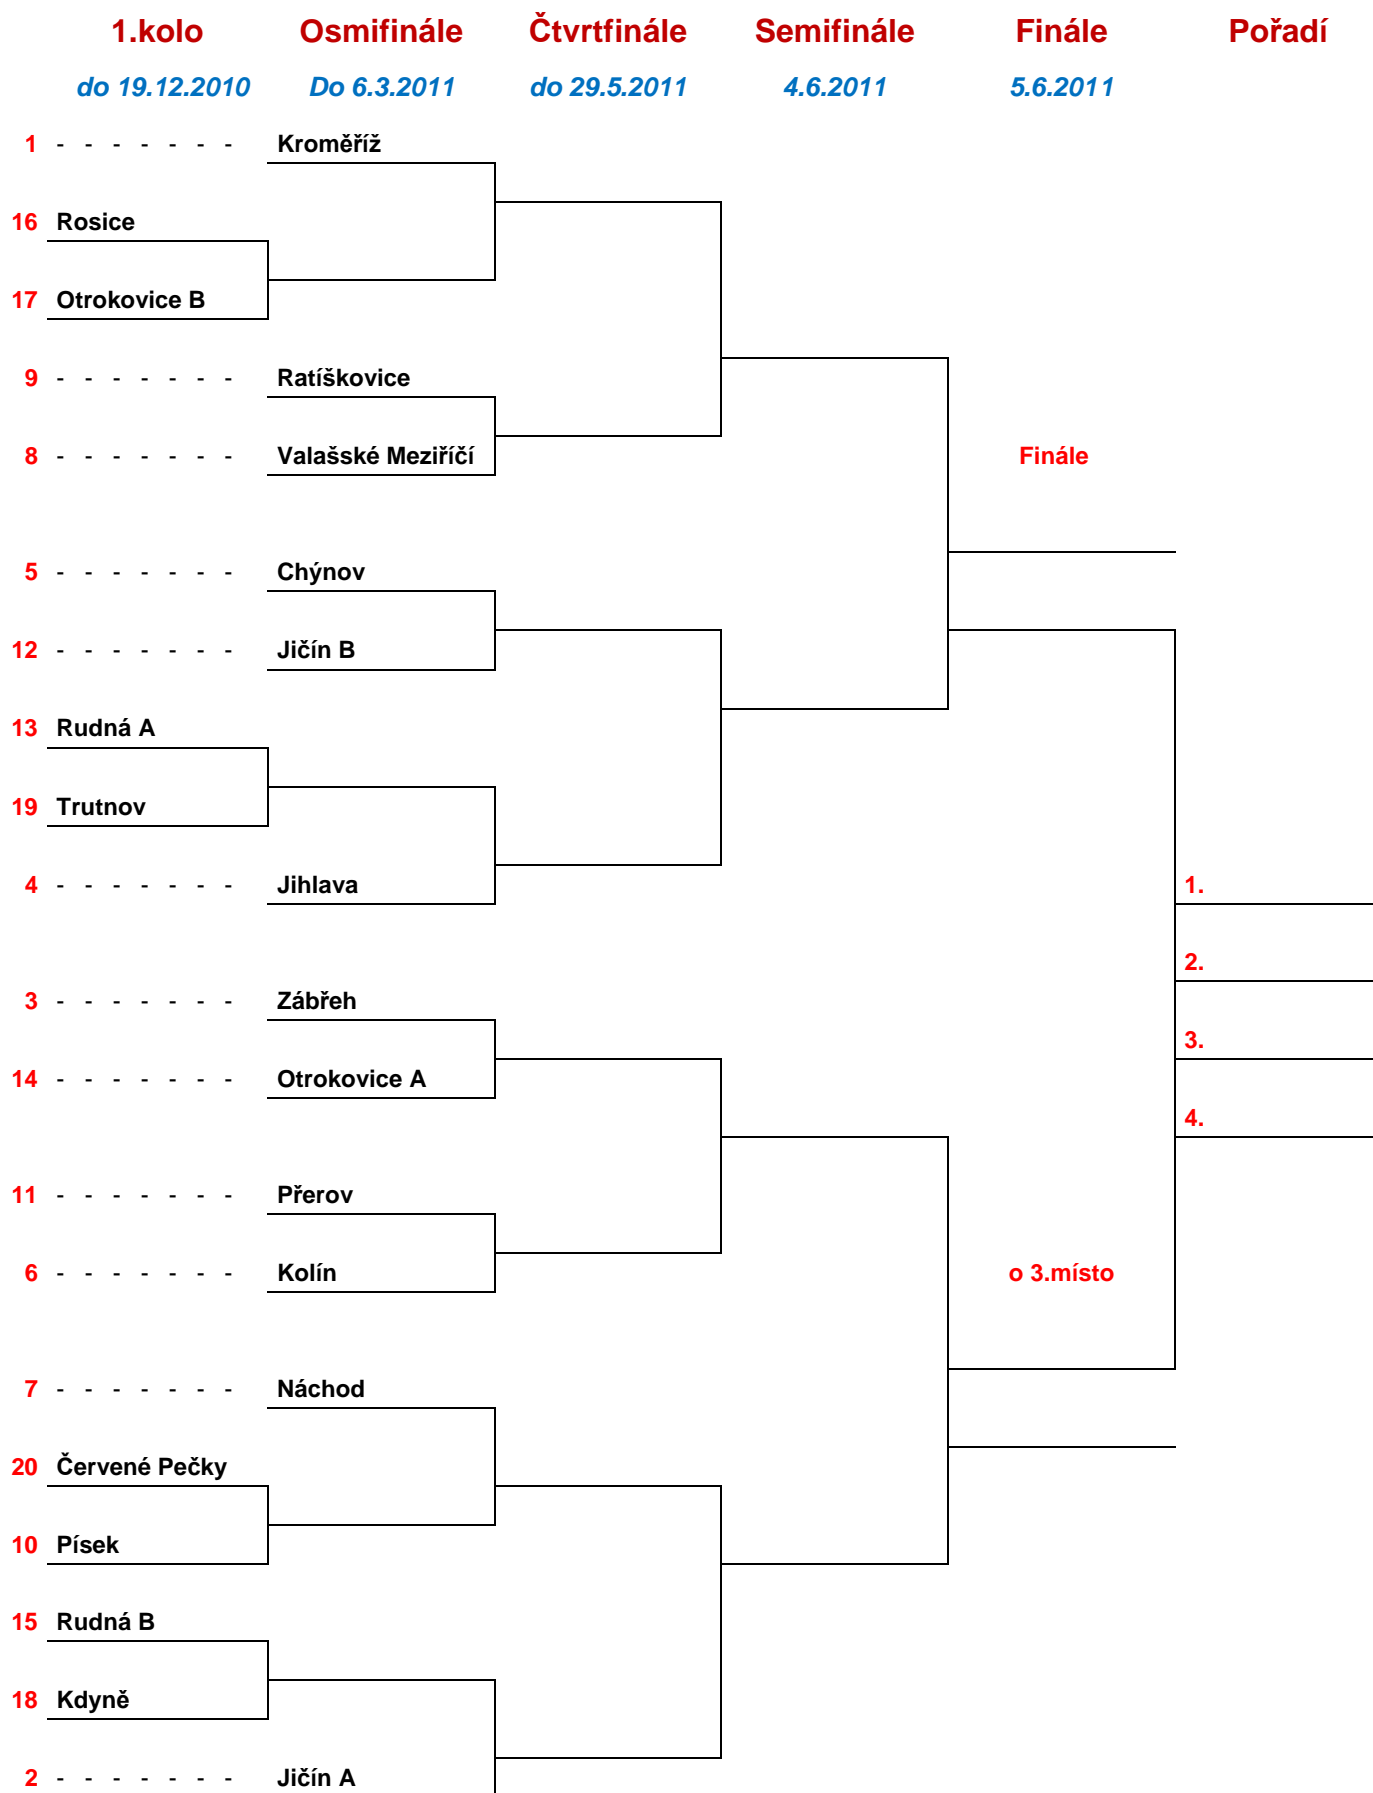

Pohár ČKA 2010/11 - základní kola – muži - 2.část

Los	1.kolo <i>do 7.listopadu 2010</i>	2.kolo <i>do 28.listopadu 2010</i>	3.kolo <i>do 9.ledna 2011</i>	Postupující <i>do nadstavby</i>
081		Karlovy Vary		
084		Lomnice C		
082		Šluknov		
083		Spořice		
091		Náchod B		
093	Červený Kostelec B			
094	Trutnov C			
092			Hylváty A	
101		Přelouč		
104		Hylváty B		
102		Častrov		
103		Žirovnice B		
111			Vyškov	
113		Kroměříž A		
112		Zlín		
122		Ratíškovice		
123		Rosice		
121			BOPO Třebíč	
133		Vsetín		
134		Otrokovice B		
131		Přerov B		
132		Olomouc B		
142		Otrokovice A		
145		Kroměříž B		
141		Horní Benešov		
143	Bohumín A			
144	Ostrava B			
151			Olomouc A	
152		Krnov		
153	Ostrava A			
154	Bohumín B			

Pohár ČKA 2010/11 - ženy