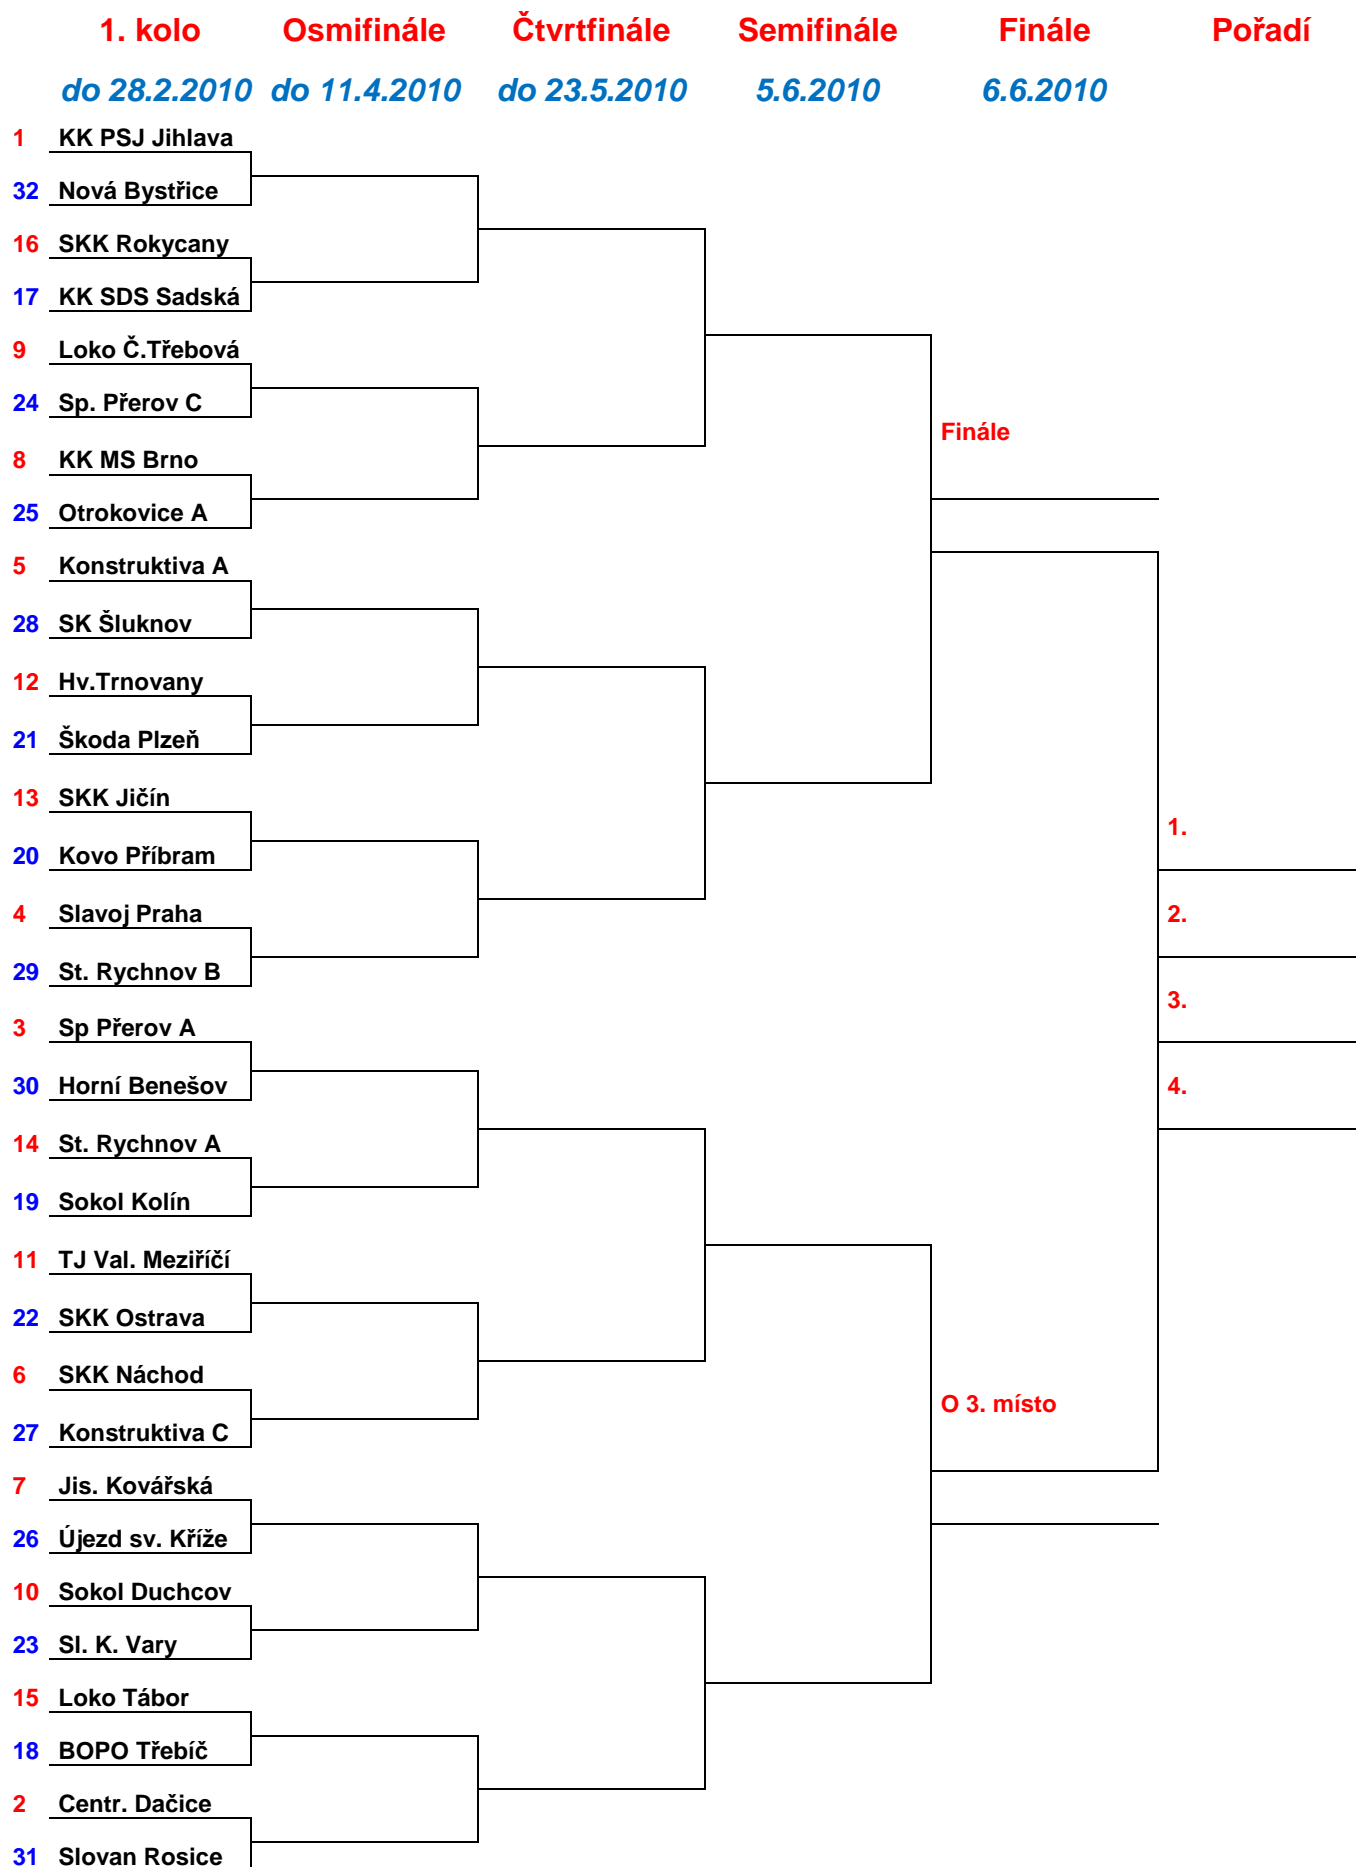

95.	Kašpar Jindřich	Č. Kostelec A	Kutná Hora	548	184	4
96.	Ančinec Roman	Jiskra Otrokovice B	Horní Benešov	548	180	8
97.	Ovčáček Ivo	Jiskra Otrokovice A	Kroměříž	547	200	1
98.	Ouhel Jiří	Slavoj Žirovnice A	Kutná Hora	547	192	7
99.	Divila Jiří	Spartak Přerov C	Přerov 1 - 4	547	180	4
100.	Zetek Jiří	Sokol Vršovice	N. Bystřice	546	197	2

Nejvyšší výkony družstev (50)

	<i>Družstvo</i>	<i>Kuželna</i>	<i>Výkon</i>	<i>Dor</i>	<i>Ch</i>
1.	BOPO Třebíč	BOPO Třebíč	2276	761	10
2.	BOPO Třebíč	BOPO Třebíč	2256	791	9
3.	Slavoj Žirovnice A	Žirovnice	2250	772	11
4.	Sokol Kolín	Kutná Hora	2248	795	13
5.	KK Slovan Rosice	Rosice	2244	754	24
6.	Spartak Přerov C	Přerov 1 - 4	2240	753	9
7.	KK Rostex Vyškov	Vyškov	2239	780	12
8.	KK SDS Sadská	Kutná Hora	2229	788	8
9.	KK Konstruktiva C	Konstruktiva	2222	704	15
10.	Škoda VS Plzeň A	Plzeň	2205	708	13
11.	KK Konstruktiva C	Konstruktiva	2202	761	14
12.	Č. Kostelec B	Č. Kostelec	2197	718	16
13.	Slavoj Žirovnice A	Kutná Hora	2192	758	12
14.	Č. Kostelec B	Č. Kostelec	2191	750	10
15.	Slávia Karlovy Vary	Sokolov	2189	757	15
16.	KK SDS Sadská	Kutná Hora	2189	715	12
17.	KK SDS Sadská	Č. Kostelec	2181	751	15
18.	Loko Trutnov A	Trutnov	2172	758	8
19.	Loko Trutnov A	Č. Kostelec	2171	724	12
20.	Jiskra Otrokovice A	Vyškov	2171	724	23
21.	Sj Č. Krumlov A	Plzeň	2166	718	18
22.	KK Rostex Vyškov	Vyškov	2164	734	23
23.	TJ Krnov	Přerov 1 - 4	2164	705	16
24.	Sokol Kolín	Kutná Hora	2156	723	17
25.	KK Rostex Vyškov	Židenice	2156	709	15
26.	Jiskra Otrokovice B	Otrokovice	2153	688	27
27.	KK Konstruktiva B	Konstruktiva	2150	705	13
28.	Loko Trutnov A	Konstruktiva	2141	698	18
29.	Č. Kostelec A	Kutná Hora	2139	735	12
30.	Sokol Kolín	Žirovnice	2133	749	14
31.	Sokol Újezd sv. Kříže	Újezd sv. Kříže	2131	728	16
32.	Č. Kostelec C	Č. Kostelec	2130	696	18
33.	SKK Bohušovice A	Spořice	2126	712	17
34.	Horní Benešov A	Horní Benešov	2124	697	20
35.	Slavoj Žirovnice B	BOPO Třebíč	2119	688	29
36.	KK Konstruktiva C	Trutnov	2116	694	11
37.	Start Rychnov B	Rychnov n/Kn	2116	686	17
38.	Sokol Červené Pečky	Kutná Hora	2110	671	25
39.	Č. Kostelec	Č. Kostelec	2109	704	11
40.	J. N. Bystřice A	N. Bystřice	2109	660	21
41.	Horní Benešov A	SKK Ostrava	2106	665	16
42.	Spartak Přerov B	Přerov 1 - 4	2105	689	19
43.	BOPO Třebíč	Č. Krumlov	2105	681	12
44.	Kovohutě Příbram	Chomutov	2105	670	26
45.	Slavoj Žirovnice	Častrov	2104	700	13
46.	SKK Přelouč	Přelouč	2103	682	15
47.	SK Plaston Šluknov	Konstruktiva	2097	666	31
48.	SKK Přelouč	Přelouč	2096	700	14
49.	Slavoj Žirovnice A	Žirovnice	2096	692	15
50.	Sokol Spořice	Spořice	2095	681	18

Pohár ČKA 2009/10 - nadstavbová část - muži