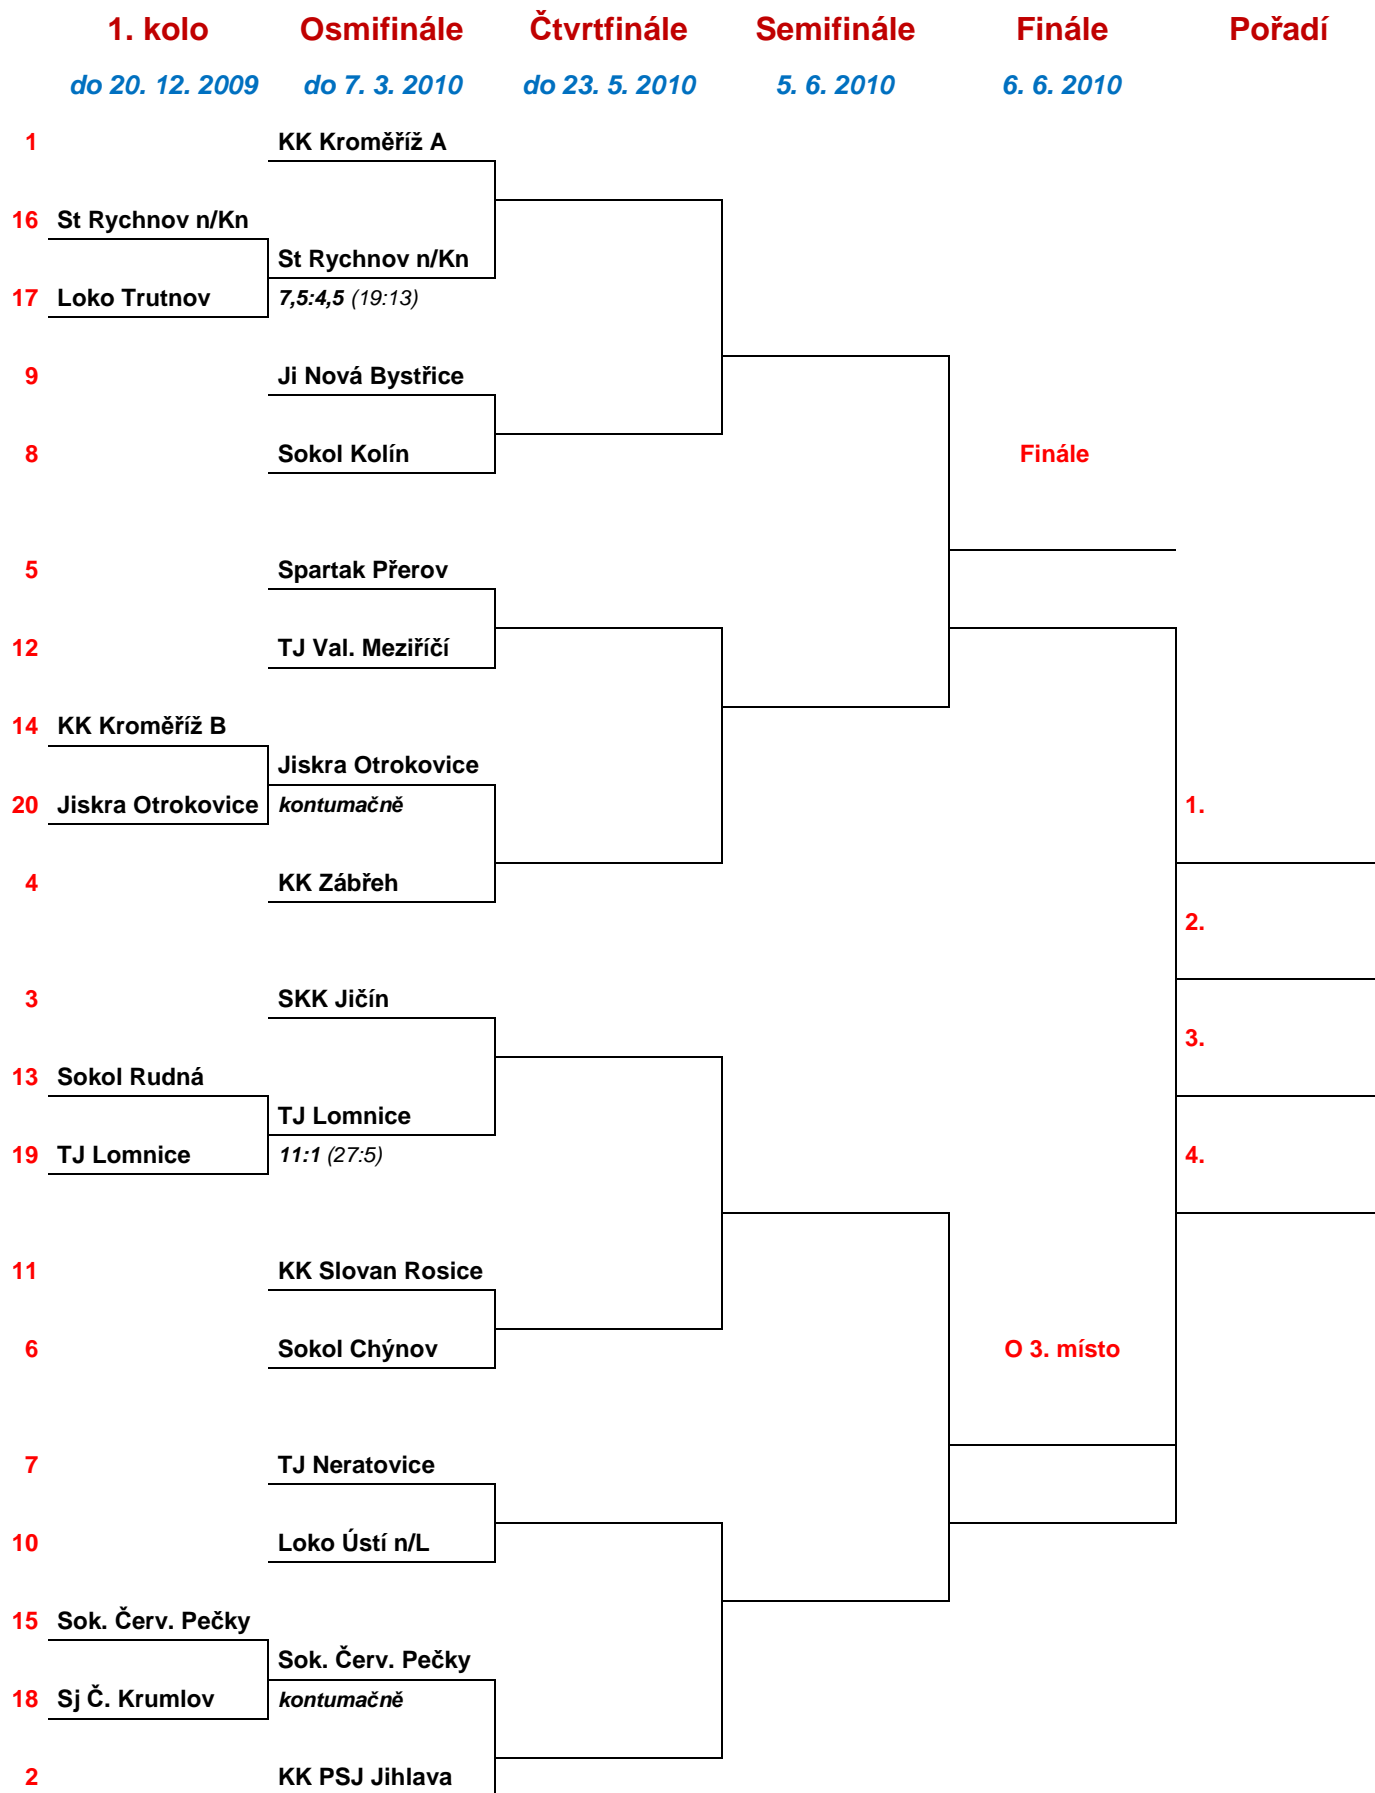

Osmifinále.

Termín: do 7. března 2010

Souhrnné výsledky.

(Podrobné výsledky zobrazíte kliknutím myši na odehrané utkání při současném držení klávesy Ctrl – ve formátu *.doc)
První utkání se hraje na kuželně družstva napsaného na druhém místě.

pč	Soupeři	Celkový výsledek	Druhé utkání (datum)	První utkání (datum)
1	KK Kroměříž A	- Start Rychnov n/Kn		
2	Sokol Kolín	- Jiskra Nová Bystřice		5:1 (12:4)
3	Spartak Přerov	- TJ Valašské Meziříčí		
4	KK Zábřeh	- Jiskra Otrokovice		
5	SKK Jičín	- TJ Lomnice		
6	Sokol Chýnov	- KK Slovan Rosice		
7	TJ Neratovice	- Loko Ústí n/L		
8	KK PSJ Jihlava	- Sokol Červené Pečky		

Podrobné výsledky.

JISKRA NOVÁ BYSTŘICE 1936 1,0 : 5,0 2037 SOKOL KOLÍN
4,0 :12,0

Vrecková Lucie	117	128	99	95	439	0,0 : 4,0	506	116	118	142	130	Slavíková Markéta
Jelínková Kateřina	132	108	119	112	471	0,0 : 4,0	539	123	145	129	142	Dejdová Zdeňka
Filakovská Gabriela	120	136	143	133	532	3,0 : 1,0	468	115	118	114	121	Holcmanová Zuzana
Legátová Andrea	124	113	131	126	494	1,0 : 3,0	524	146	115	132	131	Moravcová Michaela

Rozhodčí: Štěrbá Jaroslav

Pavouk na další straně.

Pohár ČKA 2009/10 - ženy