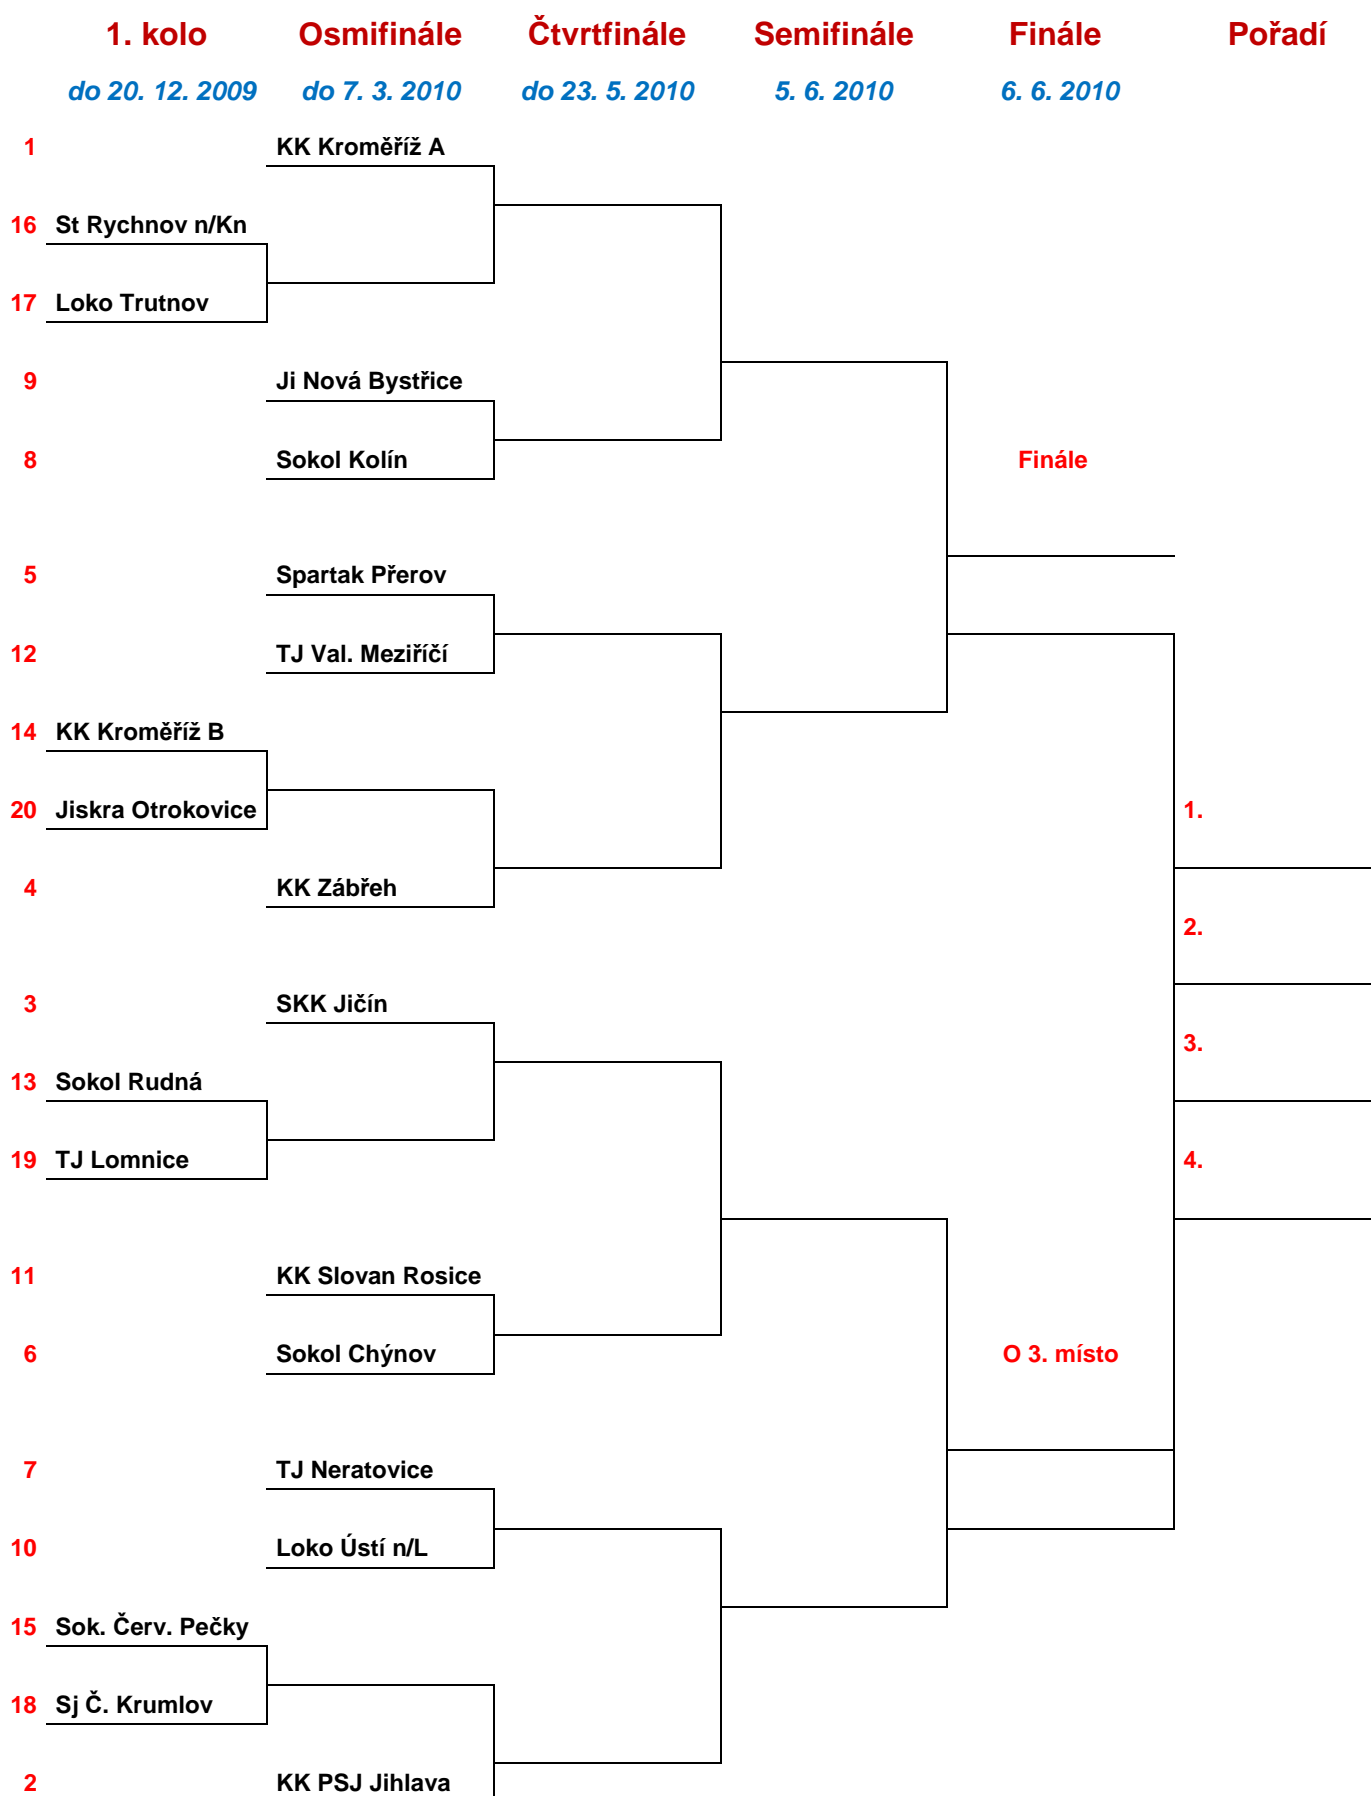

Pohár ČKA 2009/10 - ženy

První kolo.

Termín: do 20. prosince 2009

Souhrnné výsledky.

(Podrobné výsledky zobrazíte kliknutím myši na odehrané utkání při současném držení klávesy Ctrl)

První utkání se hraje na kuželně družstva napsaného na druhém místě.

pč	Soupeři	Celkový výsledek	Druhé utkání (datum)	První utkání (datum)
1	Start Rychnov n/Kn - Loko Trutnov		6.12. v 9:00	2,5:3,5 (9:7)
2	KK Kroměříž B - Jiskra Otrokovice			
3	Sokol Rudná - TJ Lomnice		6.12. v 10:00	1:5 (3:13)
4	Sokol Červené Pečky - Slavoj Český Krumlov			1:5 (4:12)

Podrobné výsledky.

LOKOMOTIVA TRUTNOV 1912 3,5 : 2,5 1901 START RYCHNOV N/KN
7,0 : 9,0

Krulišová Václava	106	125	129	125	485	1,0	:	3,0	489	128	109	128	124	Sýkorová Ilona
Říčařová Jaroslava	113	123	130	130	496	3,0	:	1,0	475	116	113	136	110	Moravcová Věra
Plešingerová Marcela	112	113	117	110	452	1,0	:	3,0	458	115	119	124	100	Frydrychová Marie
Van Steelantová Ilona	124	109	129	117	479	2,0	:	2,0	479	133	122	113	111	Bidmanová Irena

Rozhodčí: *Kulich Ivan*

TJ LOMNICE 1805 5,0 : 1,0 1660 SOKOL RUDNÁ
13,0 : 3,0

Kovačiková Růžena	123	107	116	88	434	2,0	:	2,0	451	112	110	105	124	Panenkova Lucie
Prouzová Monika	104	122	116	107	449	4,0	:	0,0	377	91	114	77	95	Mikešová Irena
Šimáčková Soňa	116	108	122	104	450	3,0	:	1,0	423	97	98	99	129	Zimáková Jarmila
Martincová Věra	116	100	124	132	472	4,0	:	0,0	409	108	91	95	115	Koščová Petra

Rozhodčí: *Šimáček Petr*

SKK SLAVOJ ČESKÝ KRUMLOV 2007 5,0 : 1,0 1851 SOKOL ČERVENÉ PEČKY
12,0 : 4,0

Poláčková Hana	113	103	111	118	445	1,0	:	3,0	489	132	135	131	91	Židková Romana
Kejvalová Vladka	139	135	147	109	530	4,0	:	0,0	450	104	136	112	98	Novotná Adéla
Hanáková Ilona	116	132	137	125	510	4,0	:	0,0	448	104	136	116	92	Krupičková Vladimíra
Kolouchová Karla	135	109	151	127	522	3,0	:	1,0	464	109	115	115	125	Chybová Jana

Rozhodčí: *Kolouch Pavel*

Osmifinále.

Termín: do 7. března 2010

Souhrnné výsledky.

(Podrobné výsledky zobrazíte kliknutím myši na odehrané utkání při současném držení klávesy Ctrl)

První utkání se hraje na kuželně družstva napsaného na druhém místě.

pč	Soupeři	Celkový výsledek	Druhé utkání (datum)	První utkání (datum)
1	KK Kroměříž A - ???			
2	Sokol Kolín - Jiskra Nová Bystřice			5:1 (12:4)
3	Spartak Přerov - TJ Valašské Meziříčí			
4	KK Zábřeh - ???