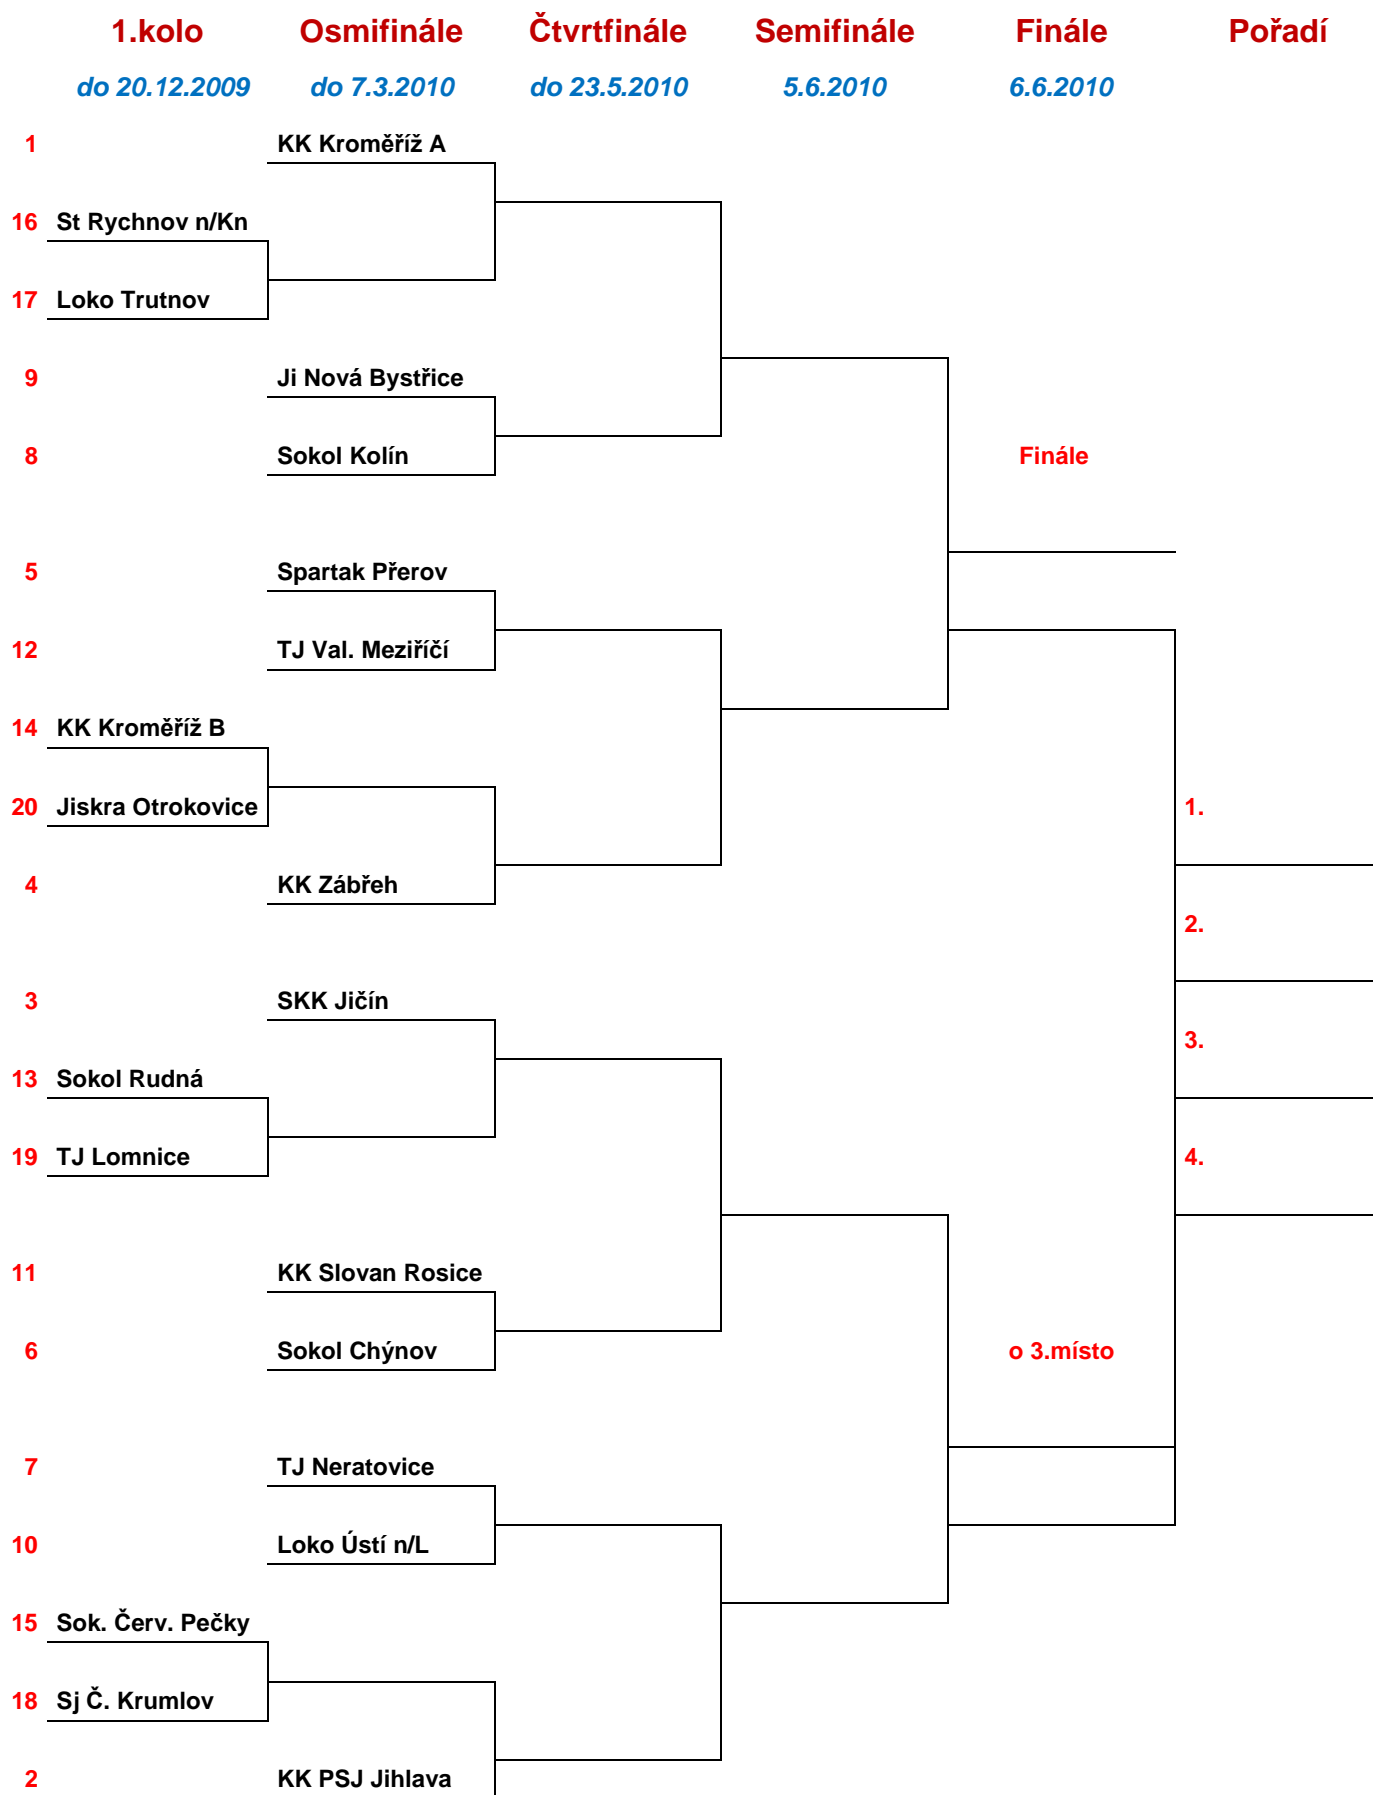

Pohár ČKA 2009/10 - základní kola – muži - 2.část

Los	1.kolo <i>do 8.listopadu 2009</i>	2.kolo <i>do 29.listopadu 2009</i>	3.kolo <i>do 10.ledna 2010</i>	Postupující do nadstavby
084	TJ Červený Kostelec B			
085	Lokomotiva Trutnov D			
081		Lokomotiva Trutnov A		
082		KK Konstruktiva Praha C		
083		KK Dopravní Podnik Praha		
092			Slavoj Český Krumlov A	
091			SK Škoda VS Plzeň A	
102		Jiskra Nová Bystřice B		
104		SKK Sj Český Krumlov B		
101		TJ BOPO Třebíč		
103		Slavoj Žirovnice B		
111		VTŽ Chomutov		
115		Loko Ústí n/L B		
112	TJ Neratovice A			
114	Sokol Rudná			
113		Kovohutě Příbram		
121		Loko Ústí n/L A		
122		SK Plaston Šluknov		
123			KK Konstruktiva Praha B	
132			Jiskra Ústí n/O Hylváty A	
131			KK Slovan Rosice	
141		Slavoj Žirovnice A		
144		Sokol Častrov		
143	Bohemia Poděbrady A			
145	TJ Neratovice B			
142		Sokol Kolín		
151		Jiskra Nová Bystřice A		
154		Sokol Písek		
152		Sokol Praha Vršovice		
153		Sokol Admira Kobylisy		

Pohár ČKA 2009/10 - ženy