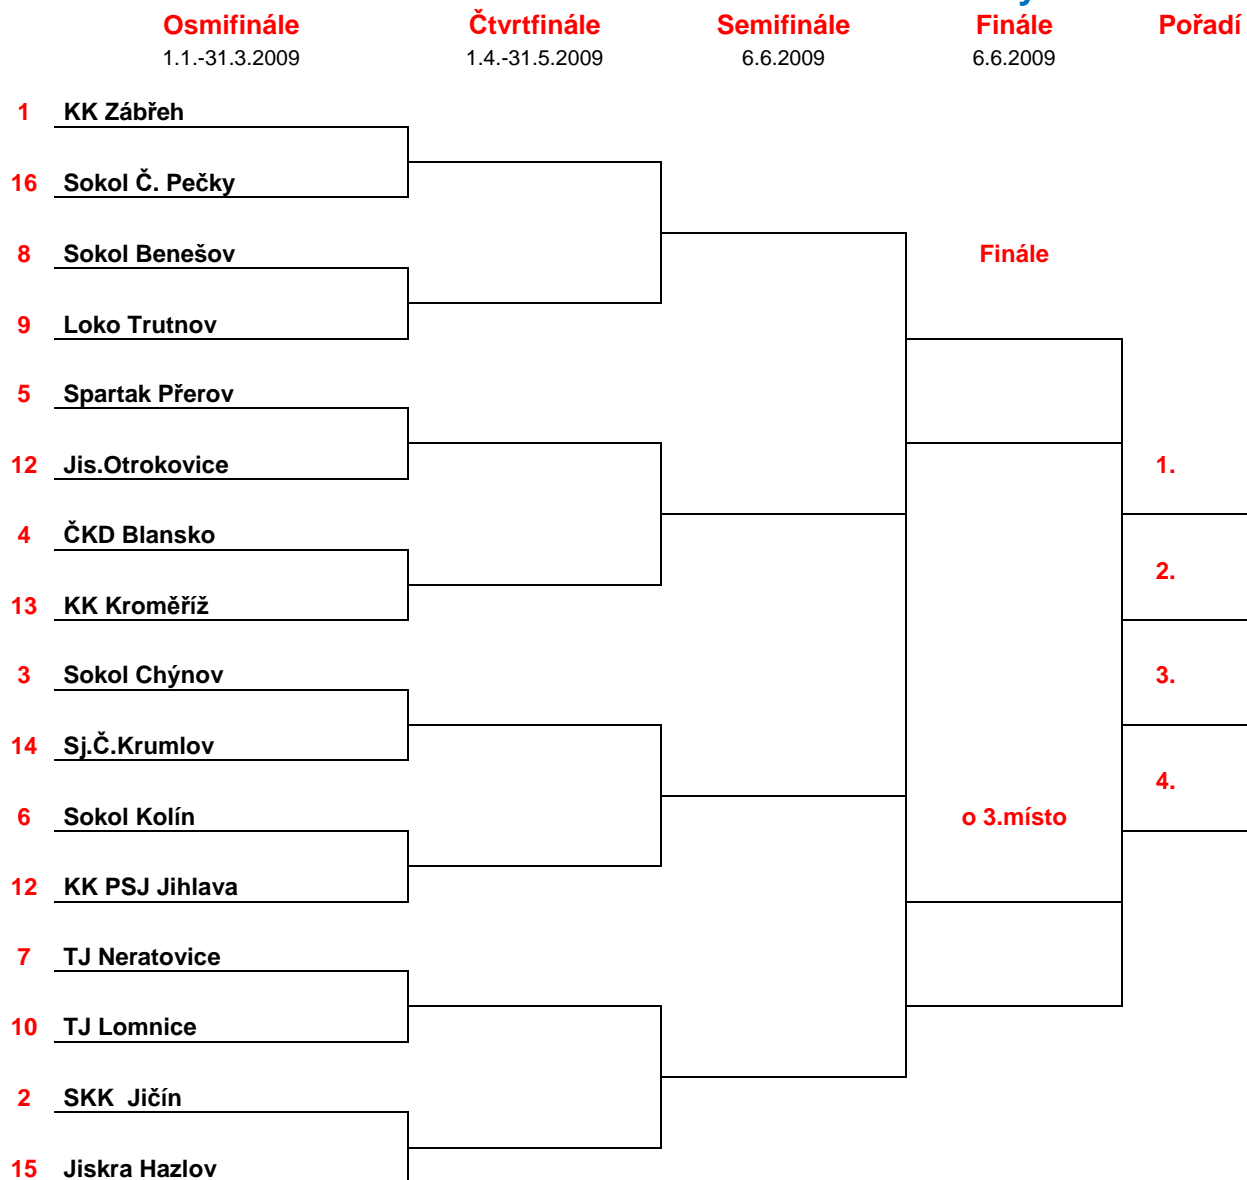

Pohár ČKA 2008/09 - nadstavbová část - ženy