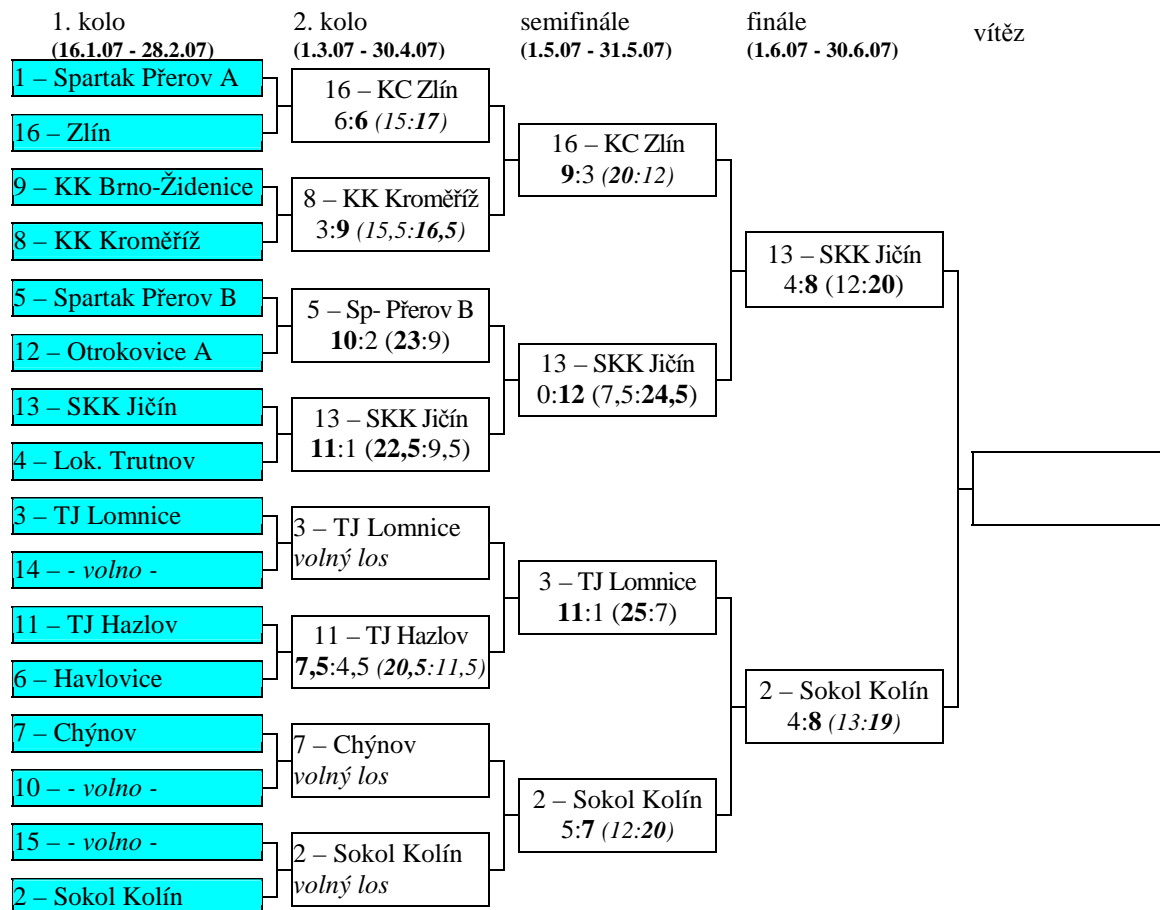

Nadstavbová část - ženy

Zpracoval : Bilíček Martin, Svobody 518, 793 12 Horní Benešov

mob.: 606/525 377, e-mail : martin.bilicek@worldonline.cz , <http://hbkuzelky.cz/>