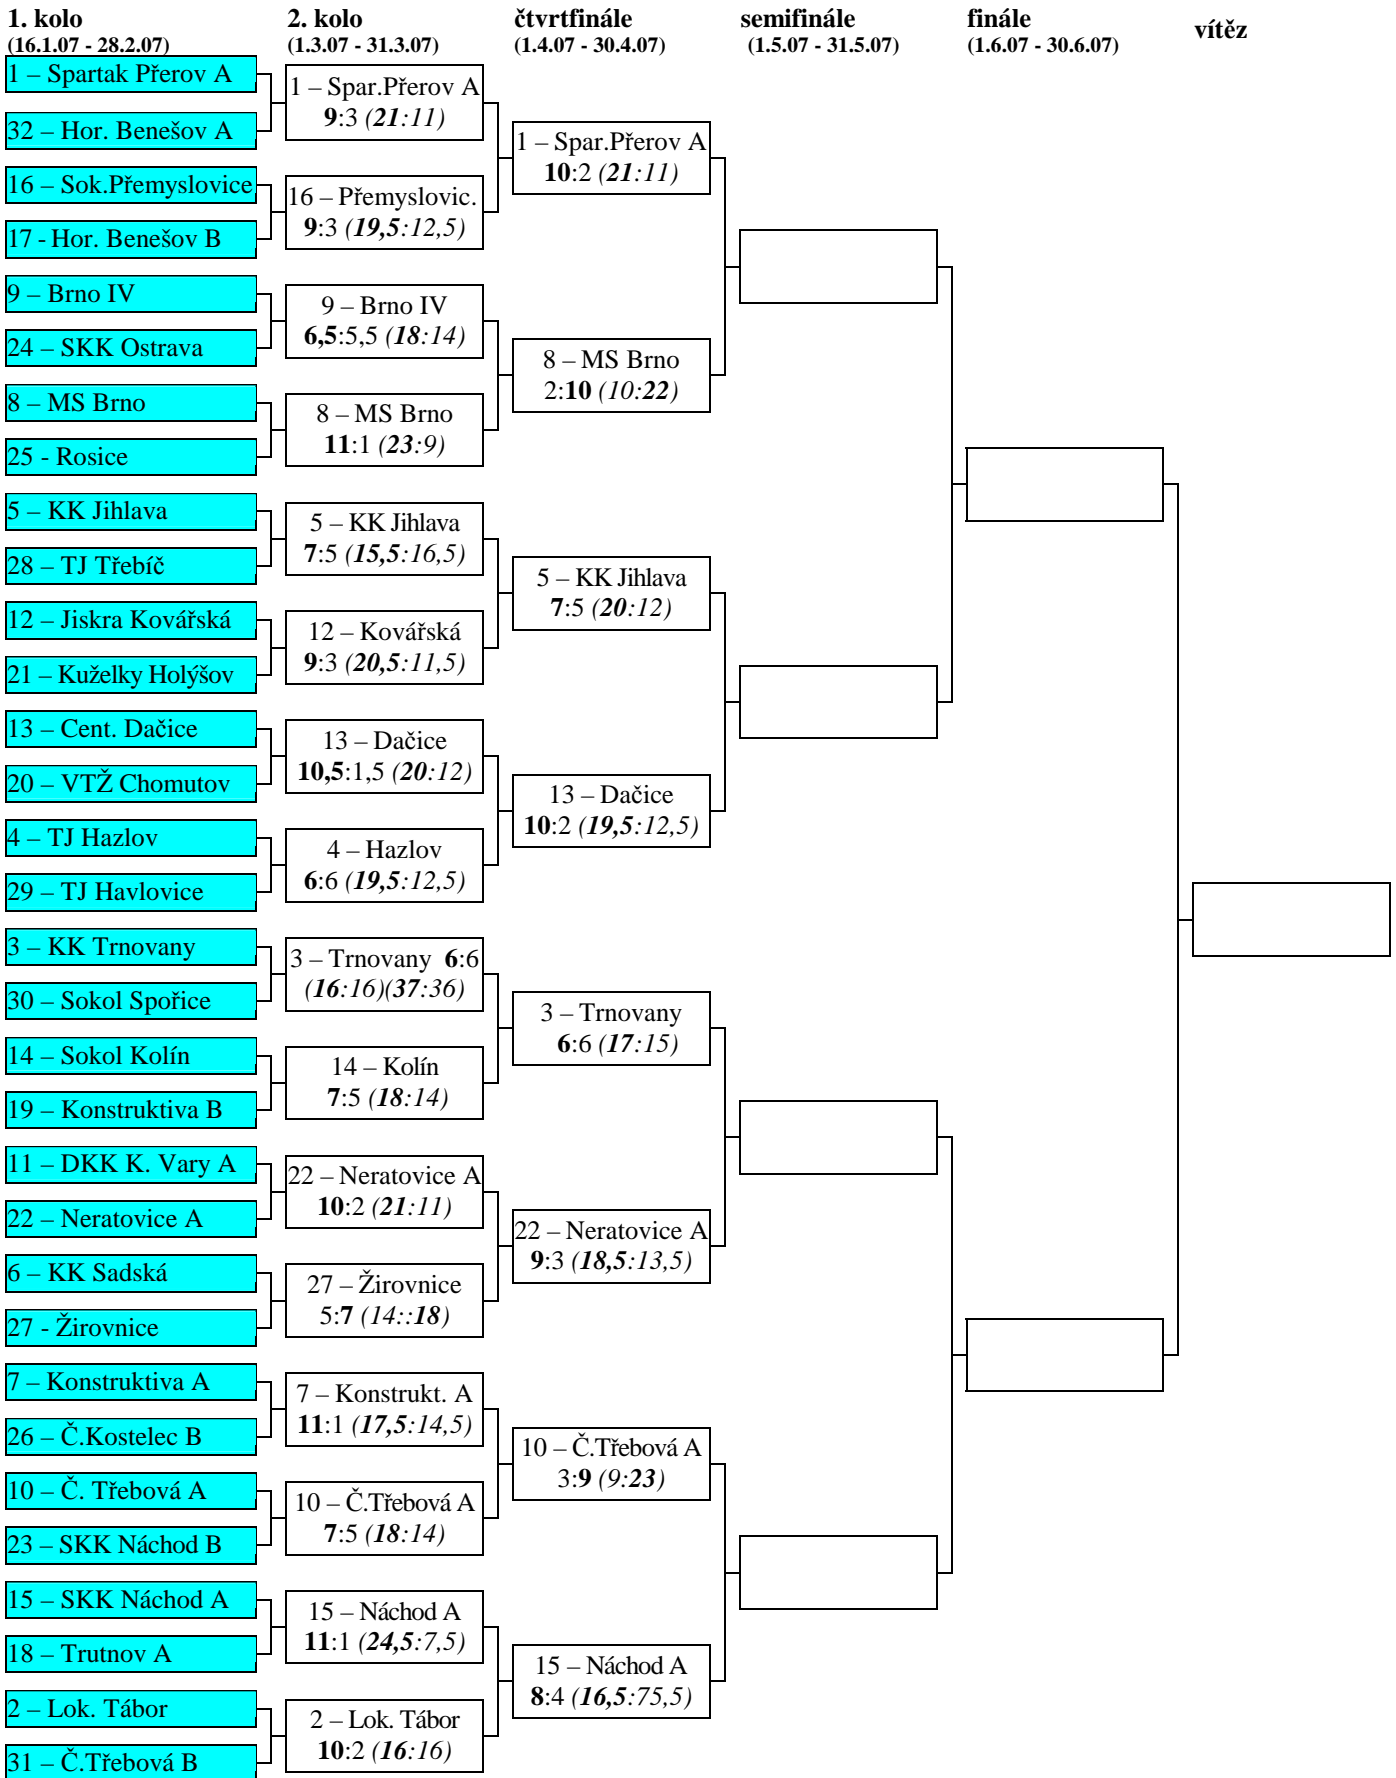

Nadstavbová část - muži