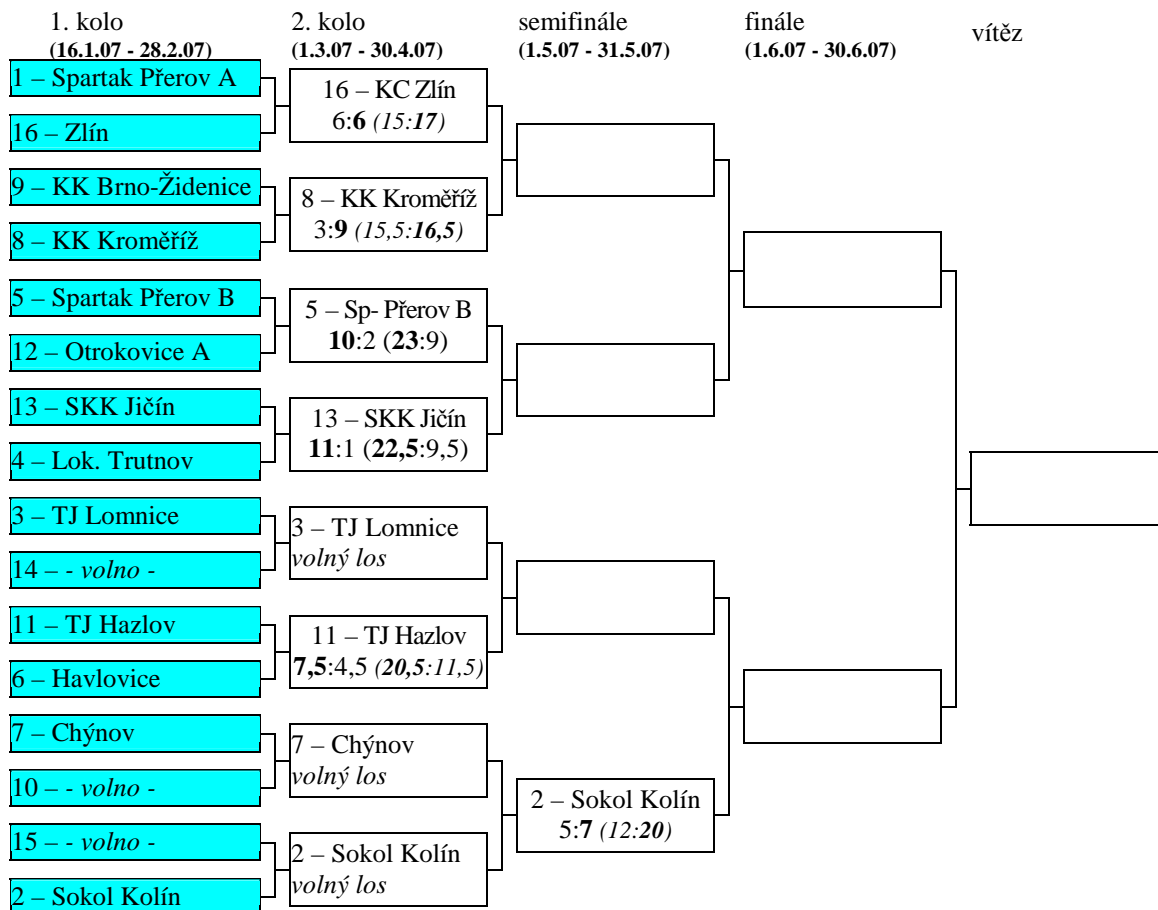

Nadstavbová část - ženy

Zpracoval : Bilíček Martin, Svobody 518, 793 12 Horní Benešov

mob.: 606/525 377, e-mail : martin.bilicek@worldonline.cz , <http://hbkuzelky.cz/>