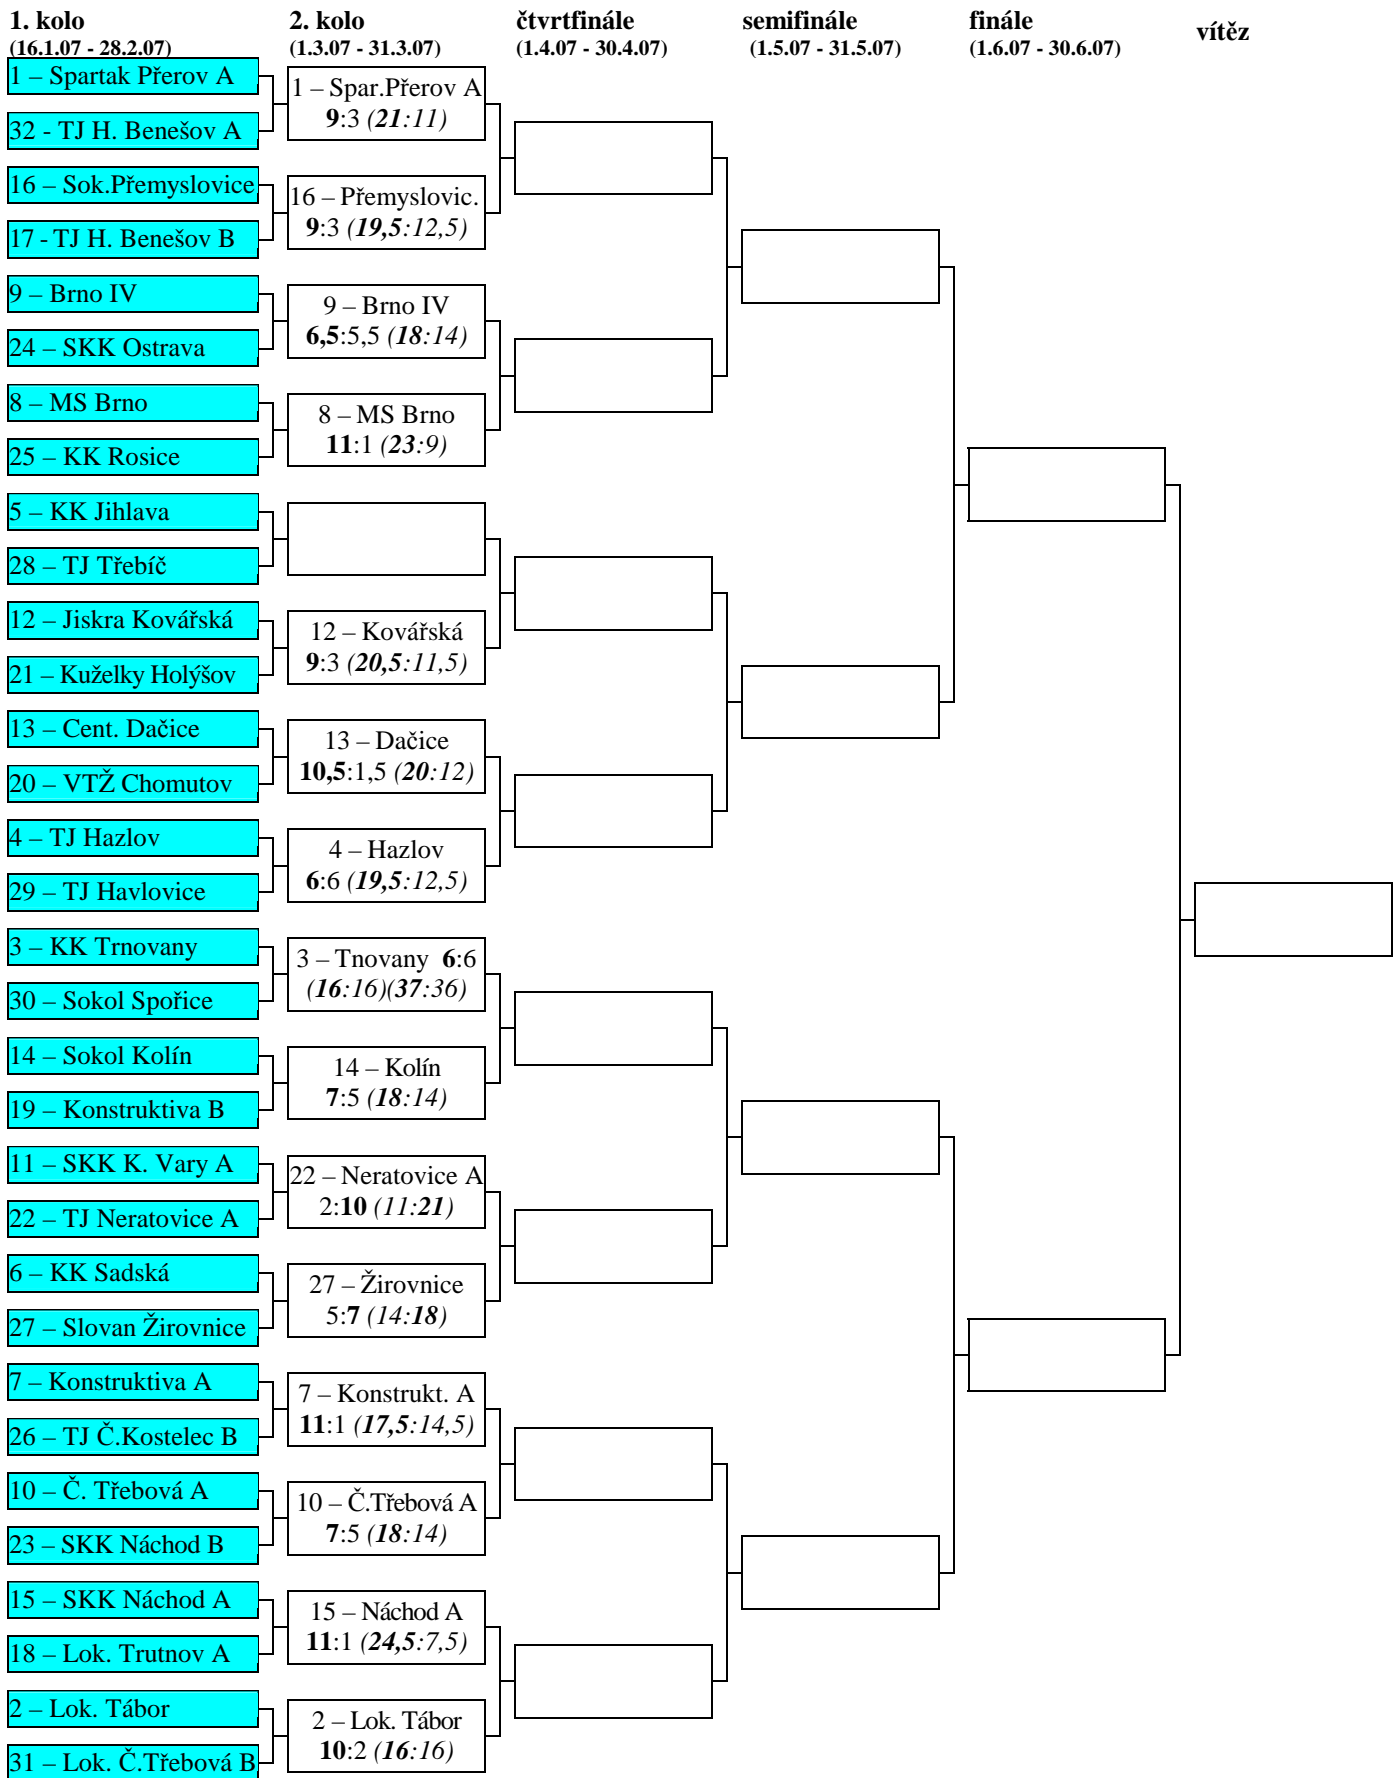

Nadstavbová část - muži