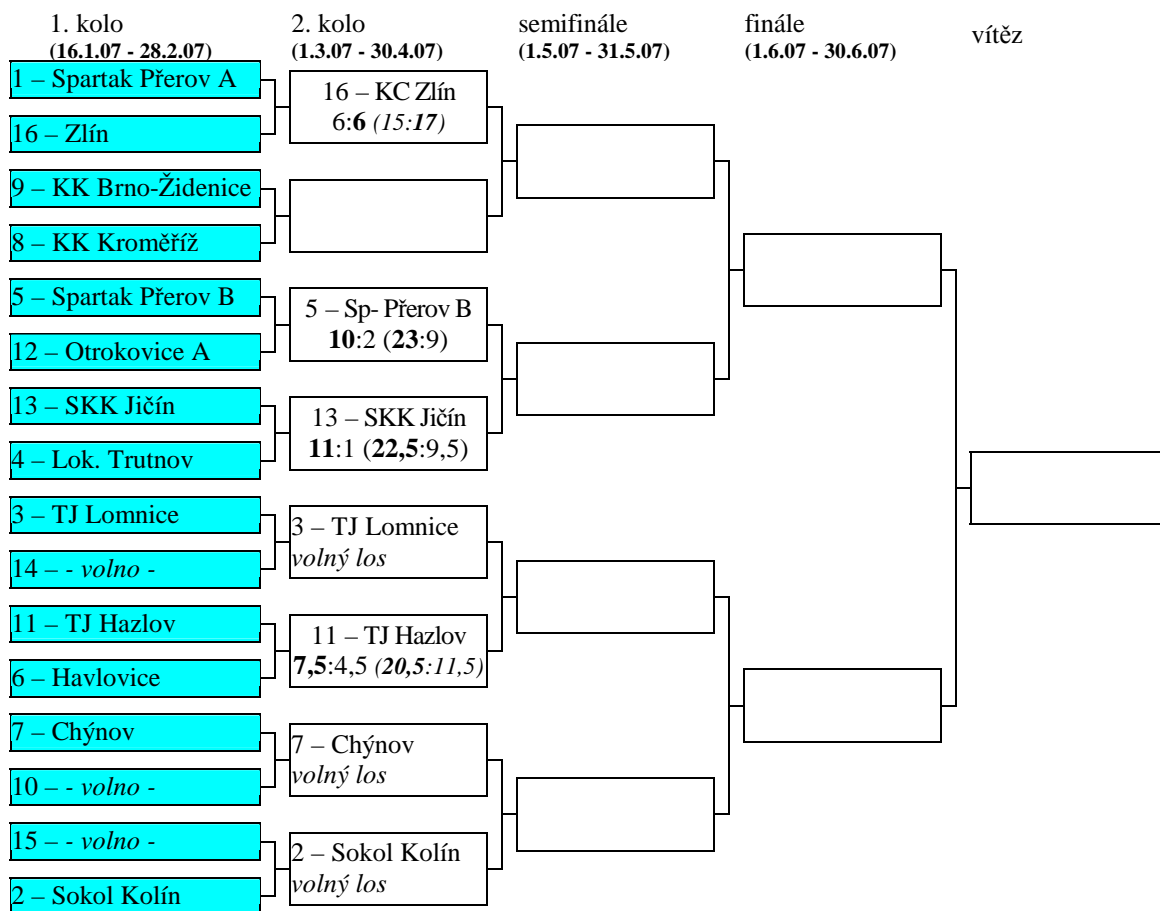

Domácí hráčky byly favoritovi až na první dvojici docela zdatným soupeřem vzhledem k tomu, že ani jedna nehraje soutěž registrovaných, hrají pouze soutěž neregistrovaných. (Ivan Kulich)

SKK Jičín	- Lokomotiva Trutnov	6:0	(12:4)	2017-1862
Viková Dana	- Říčařová Jaroslava	1:0	3:1	503-455
Hrdinová Martina	- Krulišová Václava	1:0	4:0	530-483
Hrdinová Lenka	- Van Steelantová Ilona	1:0	3:1	495-458
Tomášková Martina	- Sládková Naděžda	1:0	2:2	489-466

11 - TJ Hazlov	- 6 - TJ Havlovice	7,5:4,5	(20,5:11,5)	4043-3963

TJ Hazlov	- TJ Havlovice	5:1	(12:4)	1876-1777
Jarinová Iveta	- Svobodová Petra	1:0	4:0	446-408
Kuráková Pavlína	- Schrödllová Ivana	1:0	3:1	467-403
Rybářová Hana	- Kotalová Eva	0:1	1:3	472-513
Benešová Iveta	- Konopíková Ivana	1:0	4:0	491-453

TJ Havlovice	- TJ Hazlov	3,5:2,5	(7,5:8,5)	1991-1940
Svobodová Petra	- Benešová Iveta	0,5:0,5	2:2	516-516
Kotalová Eva	- Utíkalová Miroslava	1:0	3:1	500-445
Buršíková Ivana	- Kuráková Pavlína	0:1	1:3	474-490
Schrödllová Ivana	- Rybářová Hana	0:1	1,5:2,5	501-489

Nadstavbová část - ženy