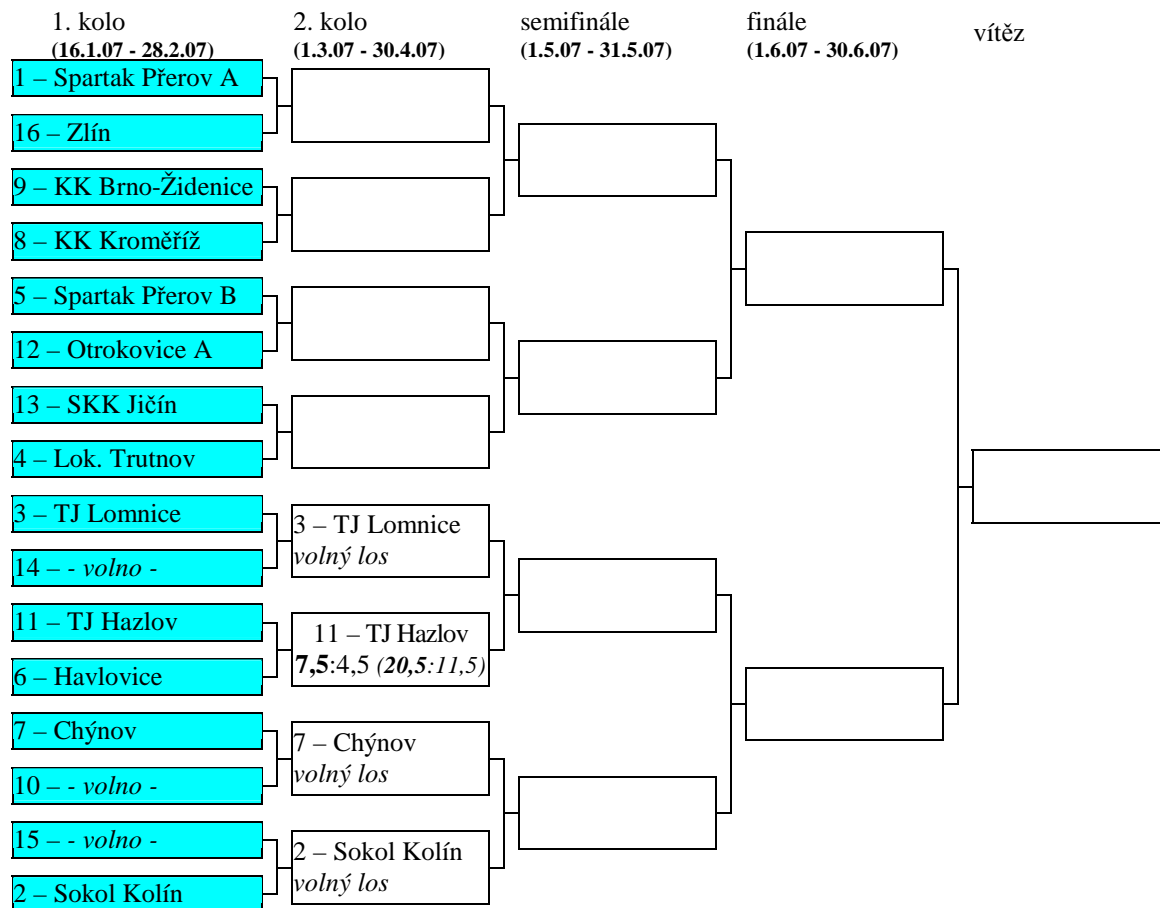

Nadstavbová část - ženy

Zpracoval : Bilíček Martin, Svobody 518, 793 12 Horní Benešov

mob.: 606/525 377, **e-mail :** martin.bilicek@worldonline.cz , <http://hbkuzelky.cz/>