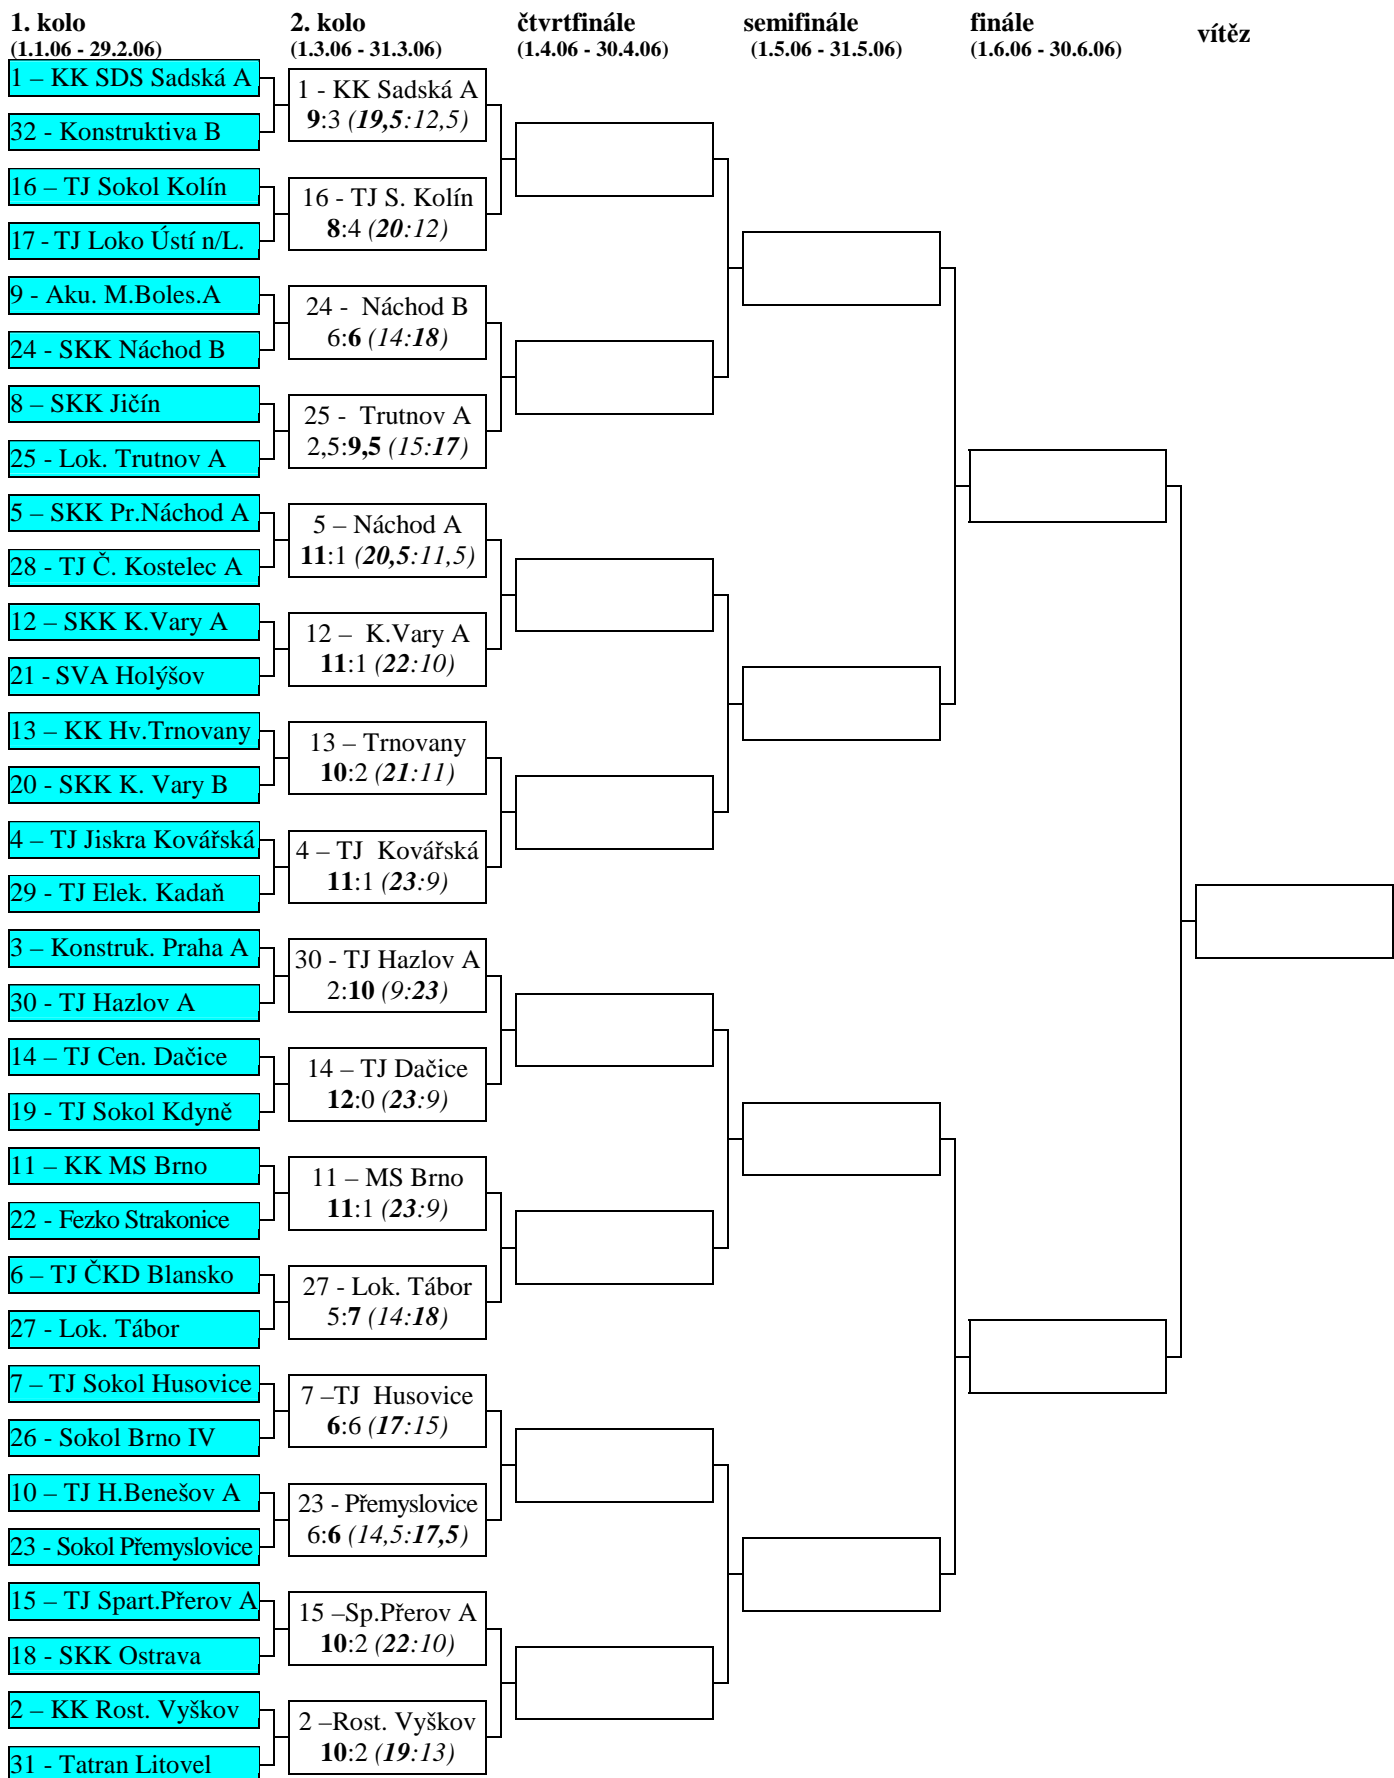

Nadstavbová část - muži