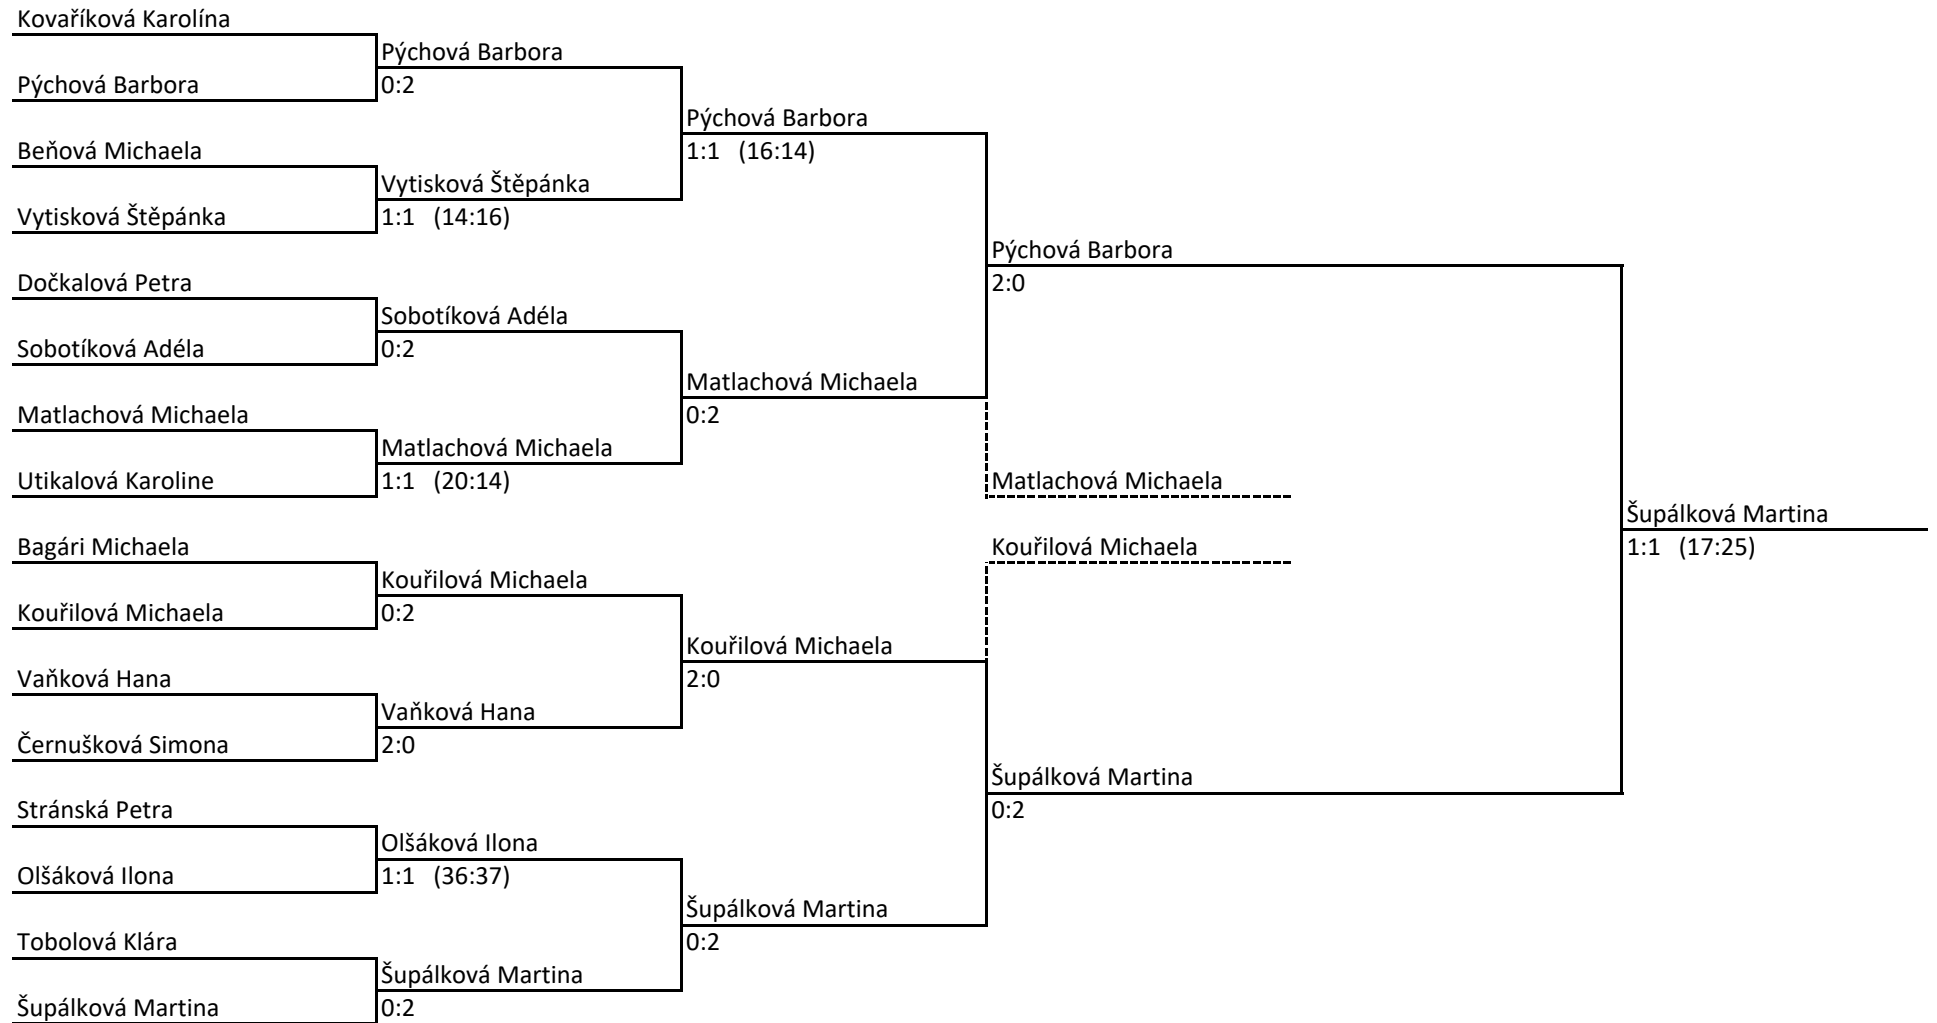

Pavouk

Utkání

				1.set						2.set						SV				Utk		
				PI	Do	Ch	Ce	SV	B	PI	Do	Ch	Ce	SV	B	BC	I	II	III			Ce
1.	1-16	8:30	Kovaříková Karolína Pýchová Barbora	48	41	0	89		0	66	23	0	89	6	0	0				178	0	Postup: Pýchová Barbora
				63	27	1	90		1	58	31	1	89	7	1	2				179	1	
2.	8-9	8:30	Beňová Michaela Vytisková Štěpánka	60	23	2	83		0	52	34	0	86		1	1	14			169	0	Postup: Vytisková Štěpánka
				59	26	1	85		1	53	25	1	78		0	1	16			163	1	
3.	4-13	9:00	Dočkalová Petra Sobotíková Adéla	62	25	0	87		0	66	25	3	91		0	0				178	0	Postup: Sobotíková Adéla
				57	44	0	101		1	56	36	0	92		1	2				193	1	
4.	5-12	9:00	Matlachová Michaela Utikalová Karoline	61	36	0	97		1	59	25	1	84		0	1	20			181	1	Postup: Matlachová Michaela
				58	16	3	74		0	67	30	3	97		1	1	14			171	0	
5.	2-15	9:30	Bagári Michaela Kouřilová Michaela	57	25	0	82		0	63	21	2	84		0	0				166	0	Postup: Kouřilová Michaela
				64	32	0	96		1	59	33	1	92		1	2				188	1	
6.	7-10	9:30	Vaňková Hana Černušková Simona	55	36	0	91		1	64	17	3	81		1	2				172	1	Postup: Vaňková Hana
				57	33	1	90		0	60	17	4	77		0	0				167	0	
7.	3-14	10:00	Stránská Petra Olšáková Ilona	57	34	1	91		1	55	26	0	81		0	1	18	18		172	0	Postup: Olšáková Ilona
				58	17	4	75		0	62	24	1	86		1	1	17	20		161	1	
8.	6-11	10:00	Tobolová Klára Šupálková Martina	58	27	2	85		0	54	27	2	81		0	0				166	0	Postup: Šupálková Martina
				57	34	0	91		1	57	35	1	92		1	2				183	1	
9.	01-02	10:30	Pýchová Barbora Vytisková Štěpánka	56	36	1	92	5	0	58	26	1	84		1	1	16			176	1	Postup: Pýchová Barbora
				61	31	1	92	6	1	53	26	0	79		0	1	14			171	0	
10.	03-04	10:30	Sobotíková Adéla Matlachová Michaela	62	34	1	96		0	50	23	2	73		0	0				169	0	Postup: Matlachová Michaela
				63	35	0	98		1	61	35	4	96		1	2				194	1	
11.	05-06	11:00	Kouřilová Michaela Vaňková Hana	74	25	2	99		1	59	34	2	93		1	2				192	1	Postup: Kouřilová Michaela
				61	27	1	88		0	52	15	5	67		0	0				155	0	
12.	07-08	11:00	Olšáková Ilona Šupálková Martina	61	29	1	90		0	59	26	1	85		0	0				175	0	Postup: Šupálková Martina
				69	32	0	101		1	58	42	1	100		1	2				201	1	
13.	Č1-Č2	11:30	Pýchová Barbora Matlachová Michaela	59	25	0	84		1	59	27	0	86		1	2				170	1	Postup: Pýchová Barbora
				57	18	3	75		0	56	18	4	74		0	0				149	0	
14.	Č3-Č4	11:30	Kouřilová Michaela Šupálková Martina	55	24	3	79		0	49	18	4	67		0	0				146	0	Postup: Šupálková Martina
				61	39	1	100		1	58	17	3	75		1	2				175	1	
15.	S1-S2	12:30	Pýchová Barbora Šupálková Martina	58	36	0	94		1	60	23	1	83		0	1	17			177	0	Postup: Šupálková Martina
				57	25	2	82		0	57	31	0	88		1	1	25			170	1	

SV = Sudden Victory (Náhlá smrt)