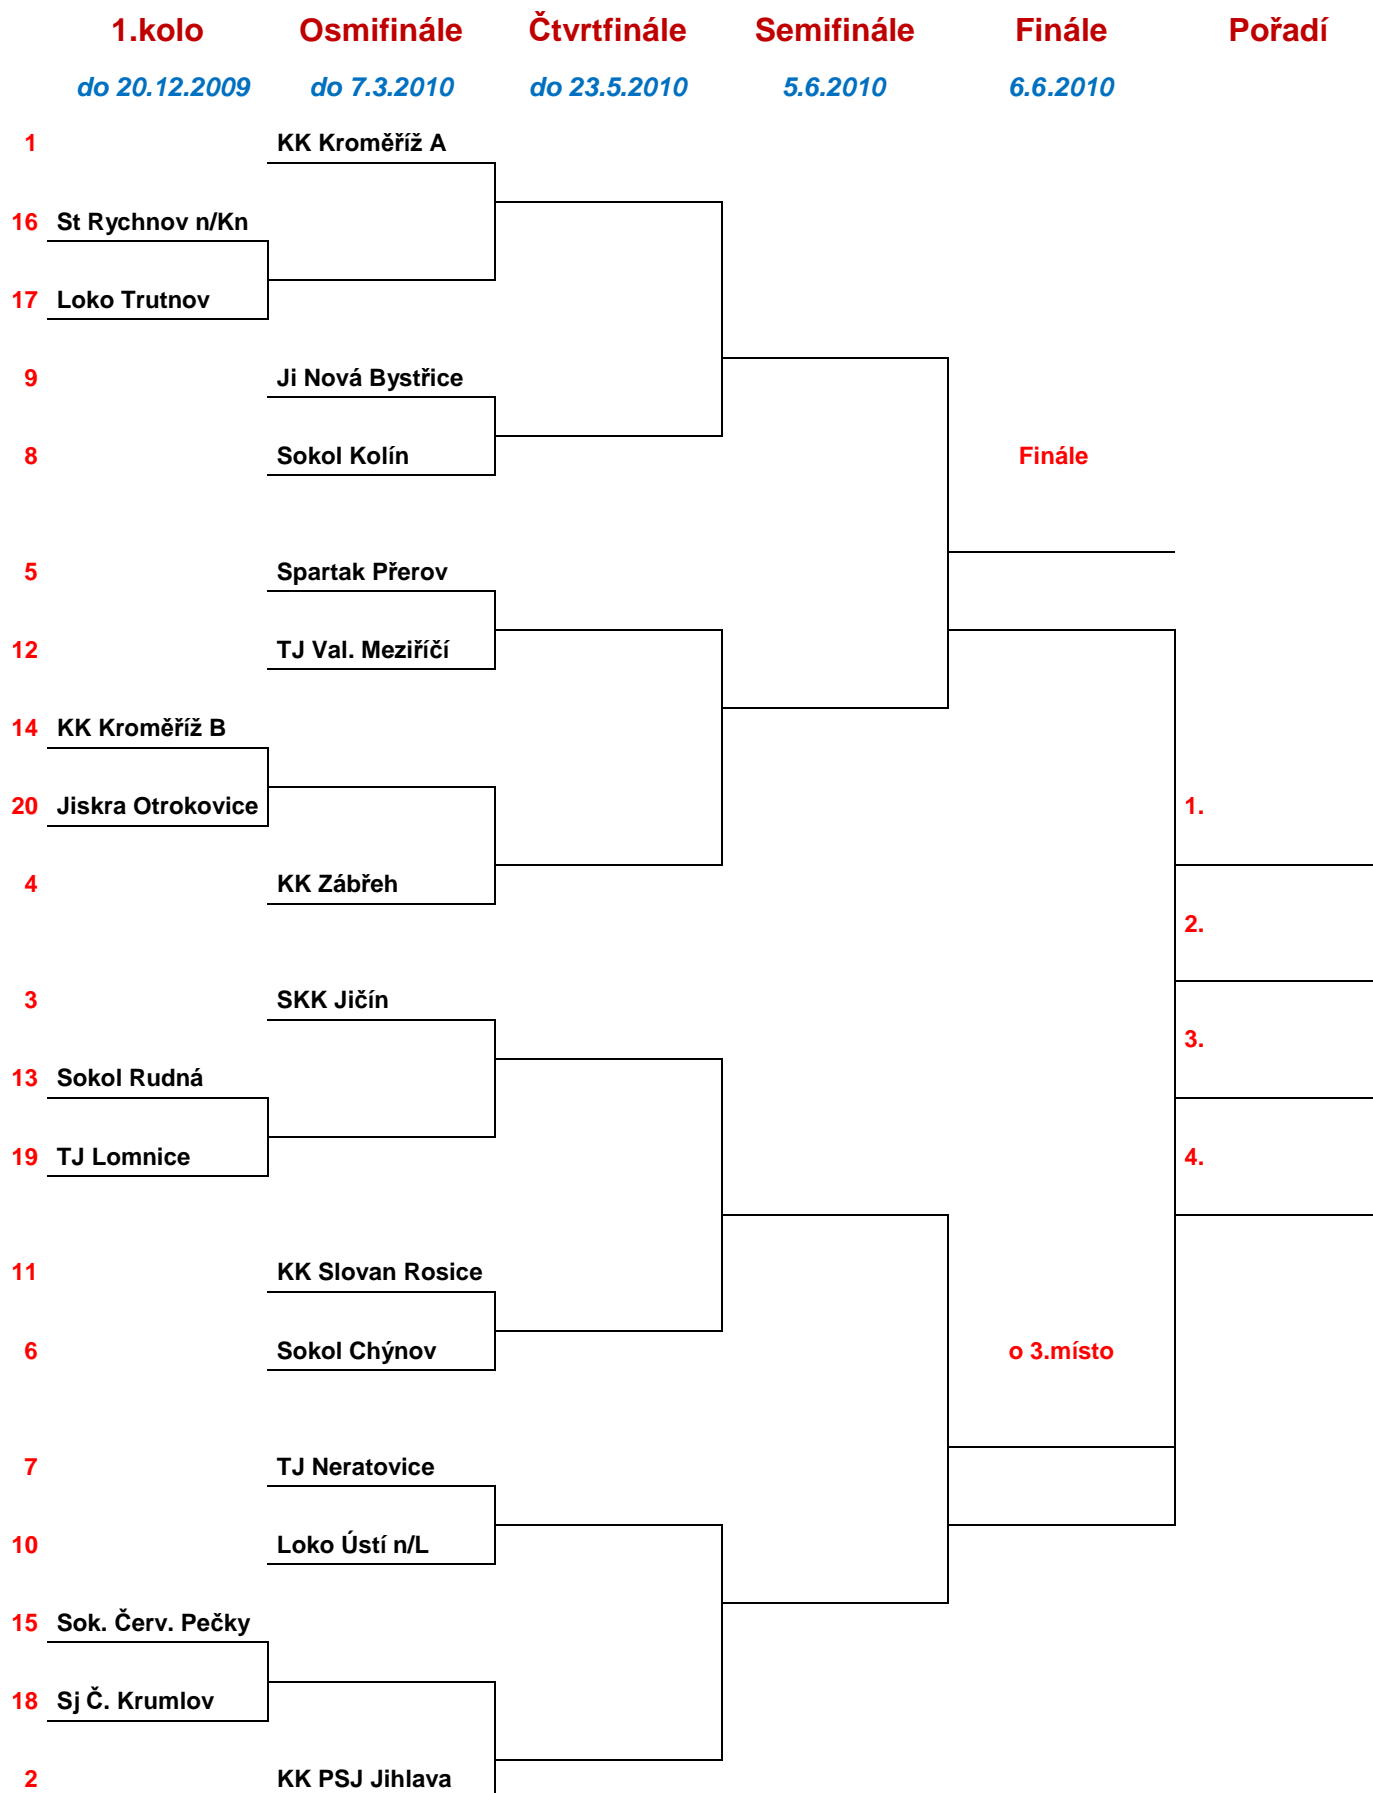

Pohár ČKA 2009/10 - základní kola – muži - 2.část

Los	1.kolo <i>do 8.listopadu 2009</i>	2.kolo <i>do 29.listopadu 2009</i>	3.kolo <i>do 10.ledna 2010</i>	Postupující do nadstavby
084	TJ Červený Kostelec B			
085	Lokomotiva Trutnov D			
081		Lokomotiva Trutnov A		
082		KK Konstruktiva Praha C		
083		KK Dopravní Podnik Praha		
092			Slavoj Český Krumlov A	
091			SK Škoda VS Plzeň A	
102		Jiskra Nová Bystřice B		
104		SKK Sj Český Krumlov B		
101		TJ BOPO Třebíč		
103		Slavoj Žirovnice B		
111		VTŽ Chomutov		
115		Loko Ústí n/L B		
112	TJ Neratovice A			
114	Sokol Rudná			
113		Kovohutě Příbram		
121		Loko Ústí n/L A		
122		SK Plaston Šluknov		
123			KK Konstruktiva Praha B	
132			Jiskra Ústí n/O Hylváty A	
131			KK Slovan Rosice	
141		Slavoj Žirovnice A		
144		Sokol Častrov		
143	Bohemia Poděbrady A			
145	TJ Neratovice B			
142		Sokol Kolín		
151			Jiskra Nová Bystřice A	
152		Sokol Praha Vršovice		
153		Sokol Admira Kobylisy		

Pohár ČKA 2009/10 - ženy