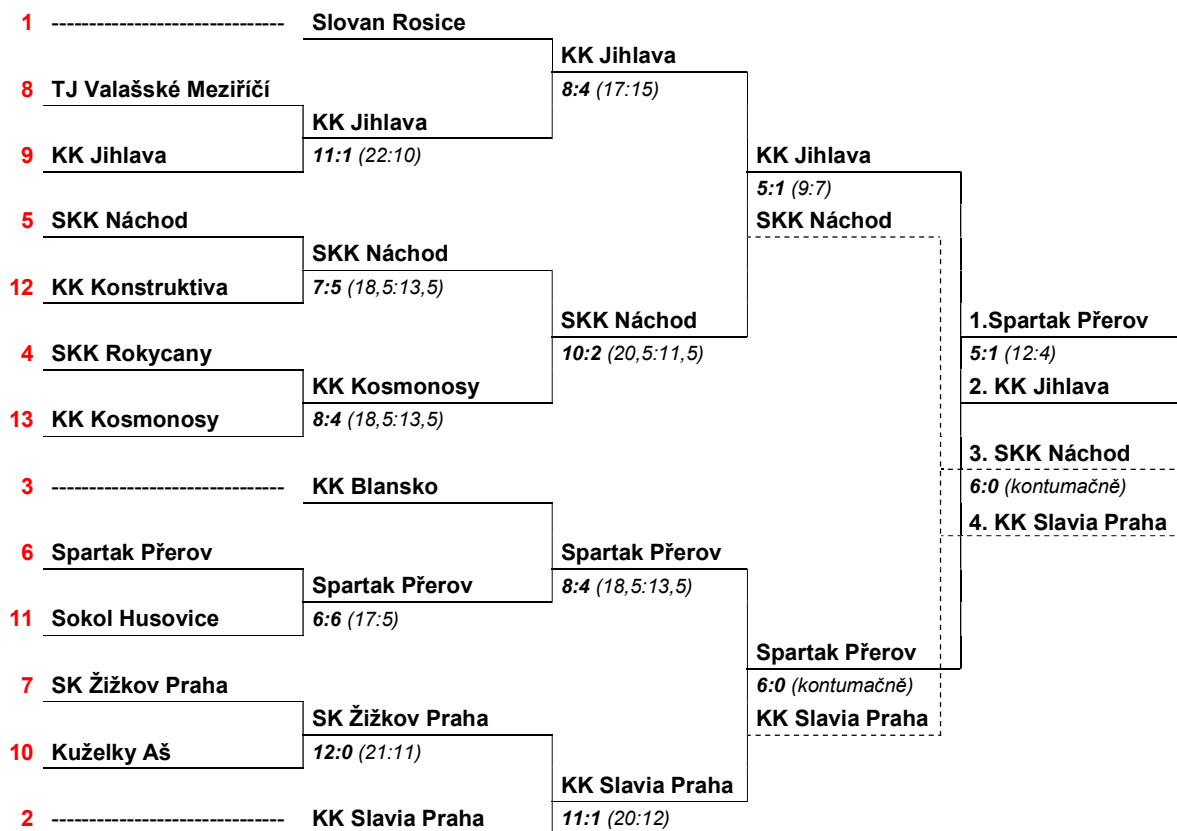

19.	Kamila Jirsová	KK Jihlava	Jihlava	587	202	3
20.	Kristýna Juráková	KK Slavia Praha	Žižkov	585	212	2
21.	Lidman Linda	SKK Rokycany	Kosmonosy	583	213	0
22.	Jirsová Kamila	KK Jihlava	Jihlava	583	193	7
23.	Beňová Michaela	Spartak Přerov	Blansko	582	198	4
24.	Janyšková Barbora	SKK Rokycany	Rokycany	580	218	0
25.	Majerová Šárka	SKK Náchod	Náchod	580	207	2
26.	Majerová Kateřina	SKK Náchod	Kosmonosy	579	210	3
27.	Dočkalová Petra	KK Jihlava	Rosice	578	205	3
28.	Kovaříková Karolína	KK Kosmonosy	Náchod	578	194	4
29.	Ševčíková Zdeňka	KK Blansko	Blansko	578	188	1
30.	Majerová Kateřina	SKK Náchod	Náchod	577	196	2
31.	Dobešová Naděžda	Slovan Rosice	Rosice	576	196	2
32.	Hrdinová Martina	SKK Náchod	Náchod	574	199	3
33.	Hana Křemenová	SK Žižkov Praha	Žižkov	574	198	1
34.	Fajdeková Kateřina	Spartak Přerov	Rosice	574	191	6
35.	Lenka Boštická	SK Žižkov Praha	Žižkov	574	188	6
36.	Jirsová Kamila	KK Jihlava	Rosice	574	183	6
37.	Braunová Jana	KK Jihlava	Rosice	571	203	2
38.	Dočkalová Petra	KK Jihlava	Rosice	571	199	1
39.	Kovaříková Karolína	KK Kosmonosy	Kosmonosy	571	187	4
40.	Naděžda Dobešová	Slovan Rosice	Jihlava	570	180	3
41.	Derahová Karolína	KK Jihlava	Rosice	569	204	2
42.	Ludmila Johnova	KK Konstruktiva	Konstruktiva	569	203	3
43.	Brožková Nina	SKK Náchod	Náchod	569	197	3
44.	Martina Hrdinová	SKK Náchod	Konstruktiva	568	202	2
45.	Aneta Cvejnová	SKK Náchod	Náchod	567	189	6
46.	Lenka Concepción	KK Jihlava	Valašské Meziříčí	565	211	3
47.	Mašlaňová Anna	Spartak Přerov	Blansko	565	185	7
48.	Eliška Boučková	SKK Náchod	Konstruktiva	565	168	3
49.	Šárka Majerová	SKK Náchod	Konstruktiva	564	218	1
50.	Fajdeková Kateřina	Spartak Přerov	Blansko	564	193	1

Družstva ženy

prvních 25

	<i>Družstvo</i>	<i>Kuželna</i>	<i>Výkon</i>	<i>Dor</i>	<i>Ch</i>
1.	KK Slavia Praha	Žižkov	2320	818	10
2.	KK Jihlava	Rosice	2318	798	15
3.	SKK Náchod	Náchod	2314	813	12
4.	KK Konstruktiva	Náchod	2313	812	17
5.	KK Jihlava	Rosice	2305	788	9
6.	Slovan Rosice	Rosice	2297	773	11
7.	SKK Náchod	Rosice	2296	779	12
8.	KK Jihlava	Valašské Meziříčí	2294	843	15
9.	KK Jihlava	Jihlava	2282	782	17
10.	Slovan Rosice	Jihlava	2266	748	16
11.	Spartak Přerov	Rosice	2260	759	16
12.	SKK Náchod	Náchod	2253	745	16
13.	KK Slavia Praha	Žižkov	2244	764	10
14.	Spartak Přerov	Blansko	2243	743	18
15.	SKK Náchod	Konstruktiva	2241	753	8
16.	SKK Rokycany	Rokycany	2237	767	4
17.	SK Žižkov Praha	Žižkov	2237	746	16
18.	SKK Náchod	Kosmonosy	2214	737	19
19.	Spartak Přerov	Přerov	2212	729	18
20.	KK Kosmonosy	Rokycany	2206	702	20
21.	KK Kosmonosy	Náchod	2206	692	28
22.	Sokol Husovice	Husovice	2202	753	18
23.	KK Jihlava	Jihlava	2202	723	15
24.	KK Kosmonosy	Kosmonosy	2182	696	19
25.	SK Žižkov Praha	Žižkov	2176	736	21

Osmifinále
do 27.2.2022

Čtvrtfinále
do 29.5.2022

Semifinále
4.6.2020

Finále
4.6.2022

Pořadí

Zpracoval: Jindřich Svoboda, mobil: 737 363 073, e-mail: svojin@volny.cz nebo jindrich.svoboda@kuzelky.cz

Aktuální výsledky najdete na webových stránkách: <http://poharcka.kuzelky.cz>