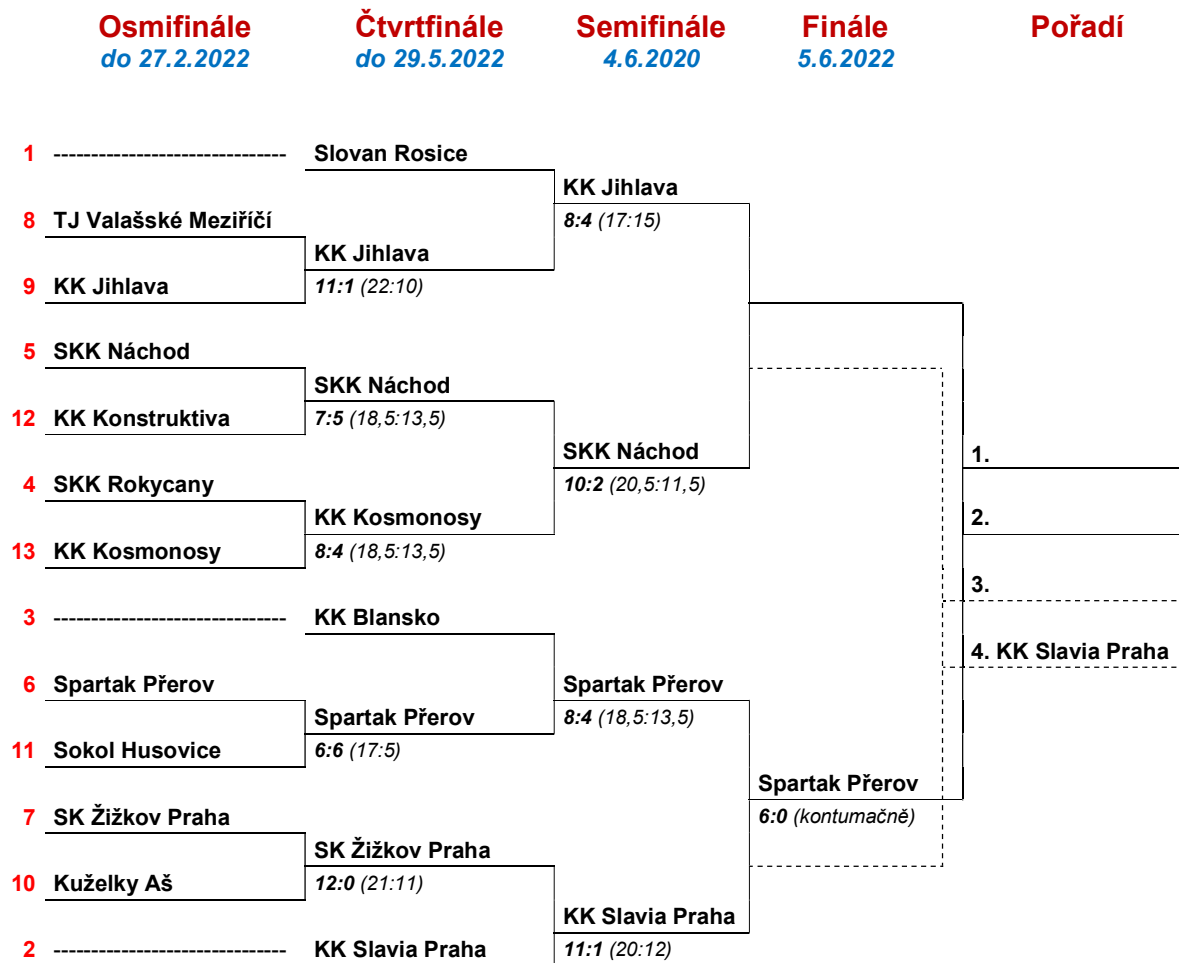

Družstva

prvních 20

	<i>Družstvo</i>	<i>Kuželna</i>	<i>Výkon</i>	<i>Dor</i>	<i>Ch</i>
1.	KK Slavia Praha	Žižkov	2320	818	10
2.	SKK Náchod	Náchod	2314	813	12
3.	KK Konstruktiva	Náchod	2313	812	17
4.	KK Jihlava	Rosice	2305	788	9
5.	Slovan Rosice	Rosice	2297	773	11
6.	KK Jihlava	Valašské Meziříčí	2294	843	15
7.	KK Jihlava	Jihlava	2282	782	17
8.	Slovan Rosice	Jihlava	2266	748	16
9.	SKK Náchod	Náchod	2253	745	16
10.	KK Slavia Praha	Žižkov	2244	764	10
11.	Spartak Přerov	Blansko	2243	743	18
12.	SKK Náchod	Konstruktiva	2241	753	8
13.	SKK Rokycany	Rokycany	2237	767	4
14.	SK Žižkov Praha	Žižkov	2237	746	16
15.	SKK Náchod	KK Kosmonosy	2214	737	19
16.	Spartak Přerov	Přerov	2212	729	18
17.	KK Kosmonosy	Rokycany	2206	702	20
18.	KK Kosmonosy	Náchod	2206	692	28
19.	Sokol Husovice	Husovice	2202	753	18
20.	KK Jihlava	Jihlava	2202	723	15
21.	KK Kosmonosy	KK Kosmonosy	2182	696	19
22.	SK Žižkov Praha	Žižkov	2176	736	21
23.	KK Kosmonosy	Kosmonosy	2169	696	15
24.	KK Blansko	Blansko	2157	686	19
25.	Spartak Přerov	Husovice	2155	678	19

Los Poháru ČKA 2021-22 - ženy

Zpracoval: Jindřich Svoboda, mobil: 737 363 073, e-mail: svojin@volny.cz nebo jindrich.svoboda@kuzelky.cz

Aktuální výsledky najdete na webových stránkách: <http://poharcka.kuzelky.cz>