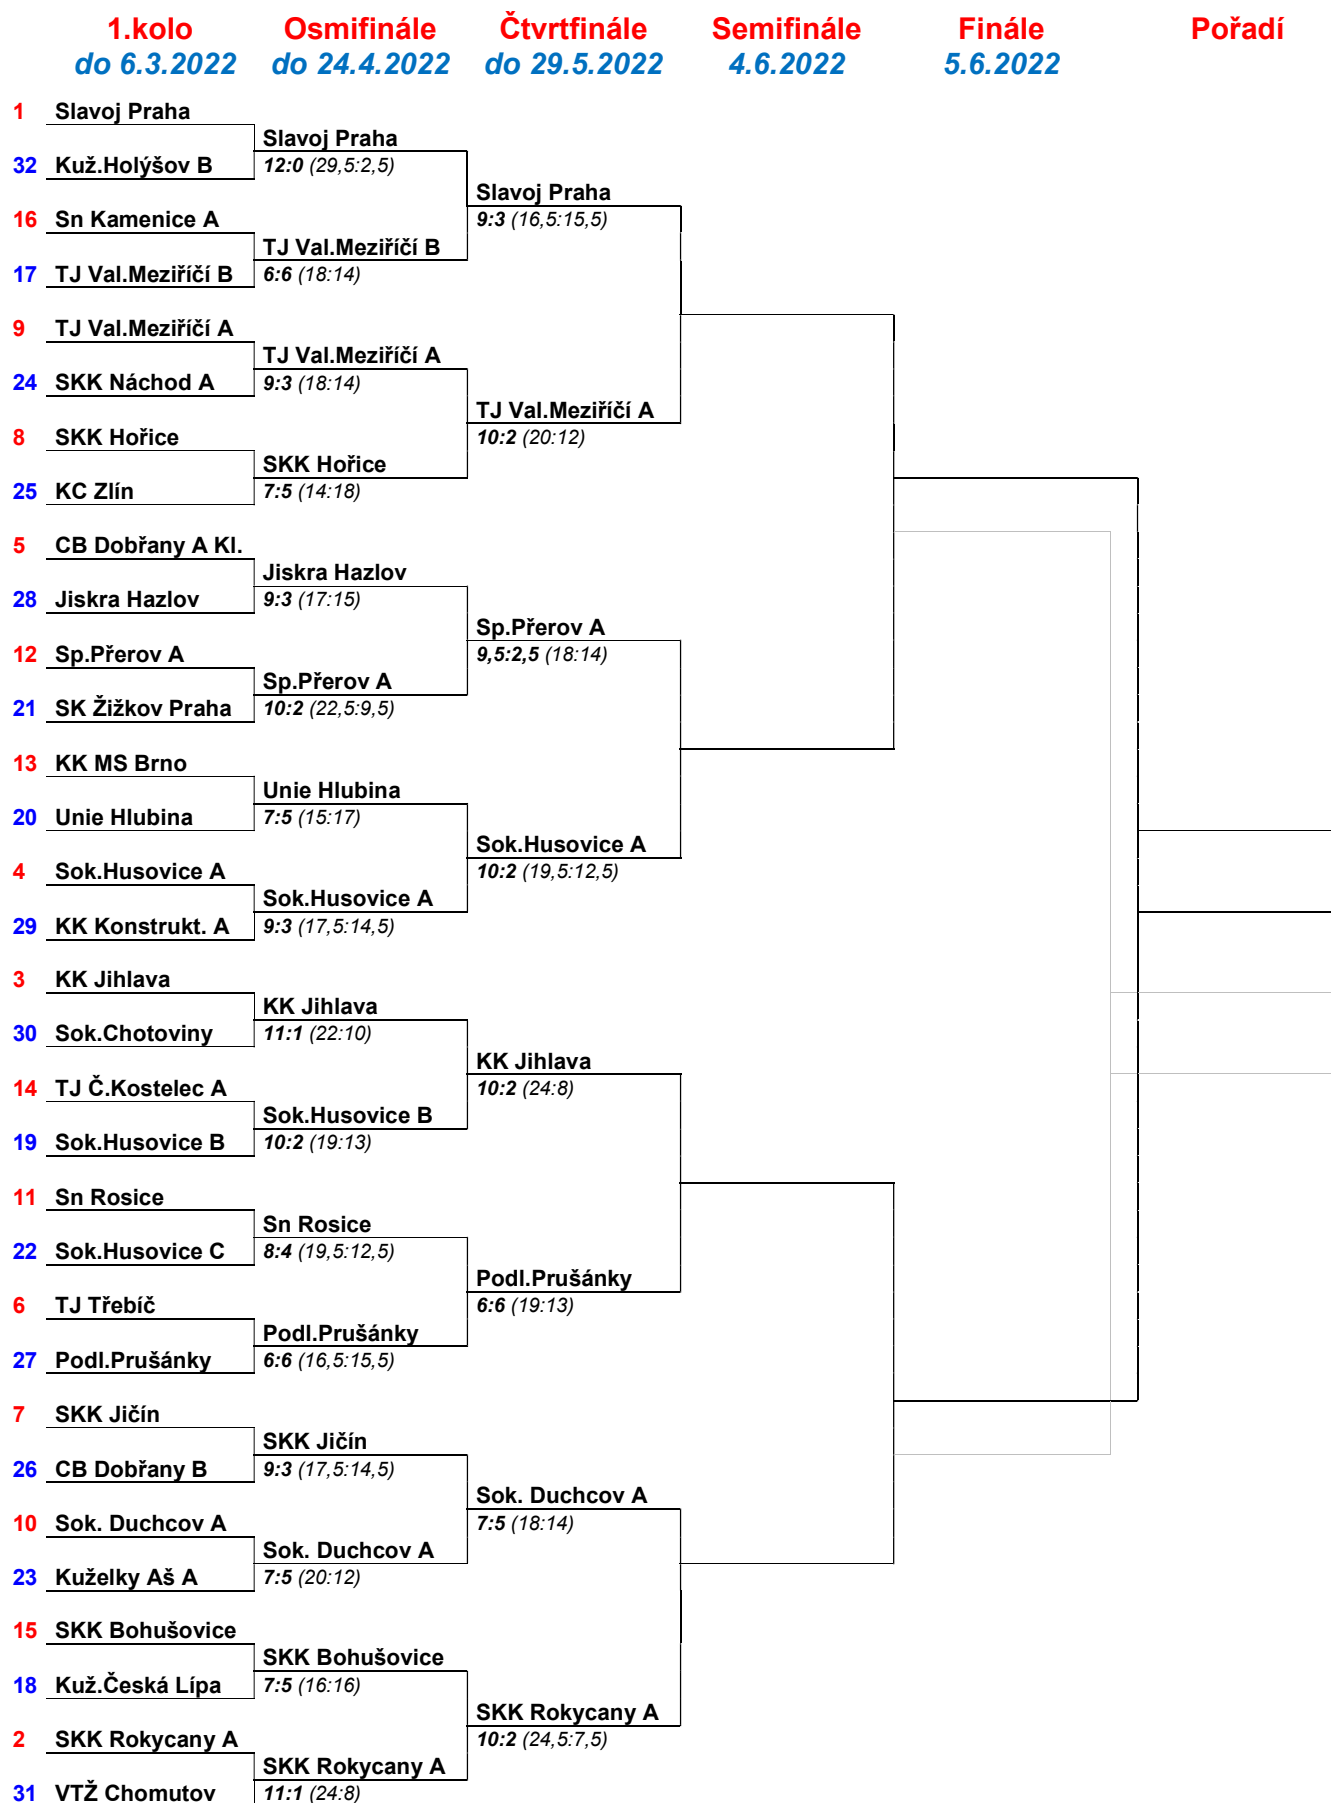

7.	KK Jihlava	Chotoviny	2406	882	4
8.	SKK Rokycany A	Chomutov	2406	842	8
9.	Sokol Duchcov A	Duchcov	2401	820	16
10.	Slavoj Praha	Žižkov	2396	856	8
11.	Spartak Přerov A	Přerov	2379	835	17
12.	Podlužan Prušánky	Prušánky	2379	817	11
13.	Sokol Husovice A	Konstruktiva Praha	2376	844	11
14.	TJ Valašské Meziříčí A	Hořice	2375	847	7
15.	TJ Valašské Meziříčí B	Žižkov	2374	830	13
16.	SKK Náchod A	Náchod	2373	852	9
17.	Slavoj Praha	Val.Meziříčí	2369	805	8
18.	SKK Hořice	Hořice	2367	835	8
19.	Sokol Husovice A	Husovice	2357	826	8
20.	KC Zlín	Prostějov	2349	797	18
21.	TJ Val.Meziříčí B	Val.Meziříčí	2348	790	14
22.	TJ Valašské Meziříčí B	Val.Meziříčí	2347	821	8
23.	Sokol Duchcov A	Aš	2344	856	5
24.	Sokol Husovice A	Hlubina	2337	803	9
25.	SKK Hořice	Valašské Meziříčí	2336	830	11
26.	Slavoj Praha	Holýšov	2332	843	6
27.	Slovan Rosice	Prušánky	2329	780	14
28.	Podlužan Prušánky	Prušánky	2315	782	18
29.	SKK Hořice	Zlín	2313	829	12
30.	TJ Valašské Meziříčí A	Val.Meziříčí	2313	804	10
31.	Sokol Husovice A	Husovice	2312	803	20
32.	KC Zlín	Zlín	2312	780	11
33.	Lokomotiva Ústí n.L A	Hazlov	2307	790	9
34.	Jiskra Hazlov	Dobřany	2305	761	19
35.	TJ Třebíč	Prušánky	2304	775	16
36.	Kuželky Aš	Duchcov	2301	819	20
37.	Jiskra Hazlov	Hazlov	2300	803	13
38.	Unie Hlubina	Hlubina	2300	768	11
39.	Slovan Rosice	Rosice	2299	818	8
40.	KK Jihlava	Jihlava	2299	767	14
41.	Spartak Přerov A	Přerov	2296	778	21
42.	SKK Rokycany A	Bohušovice	2295	782	5
43.	TJ Val.Meziříčí B	Valašské Meziříčí	2291	760	17
44.	Spartak Přerov A	Žižkov Praha	2290	743	17
45.	Jiskra Hazlov	Přerov	2288	799	10
46.	CB Dobřany A Klokani	Dobřany	2283	757	12
47.	SKK Náchod B	Náchod	2282	741	18
48.	SKK Rokycany B	Holýšov	2279	773	25
49.	Kuželky Česká Lípa	Česká Lípa	2278	792	14
50.	KK Konstruktiva A	Konstruktiva Praha	2274	787	21

Pohár ČKA 2021/22– nadstavbová část - muži