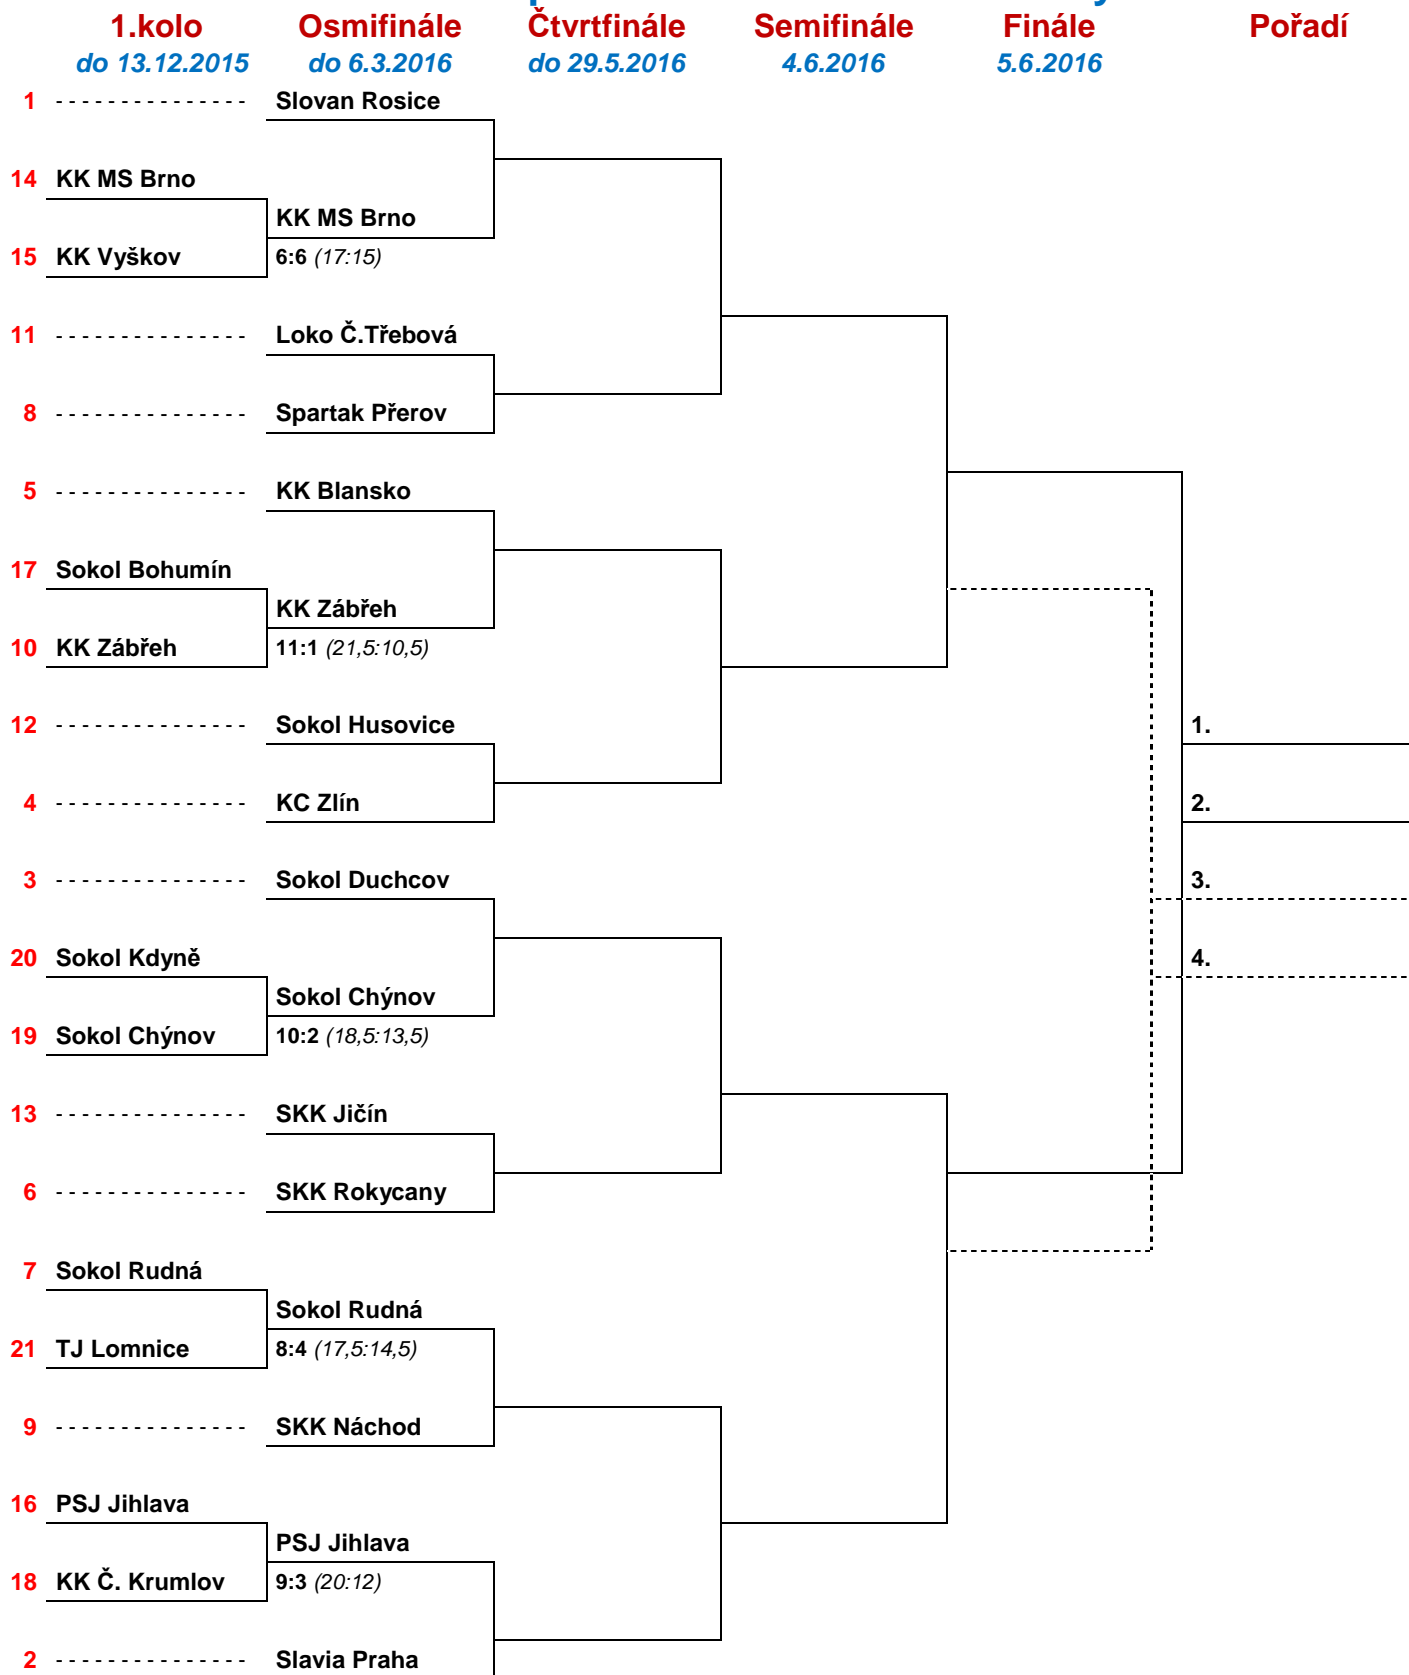

Pro-Tec Cup - Pohár ČKA 2015/16 - ženy