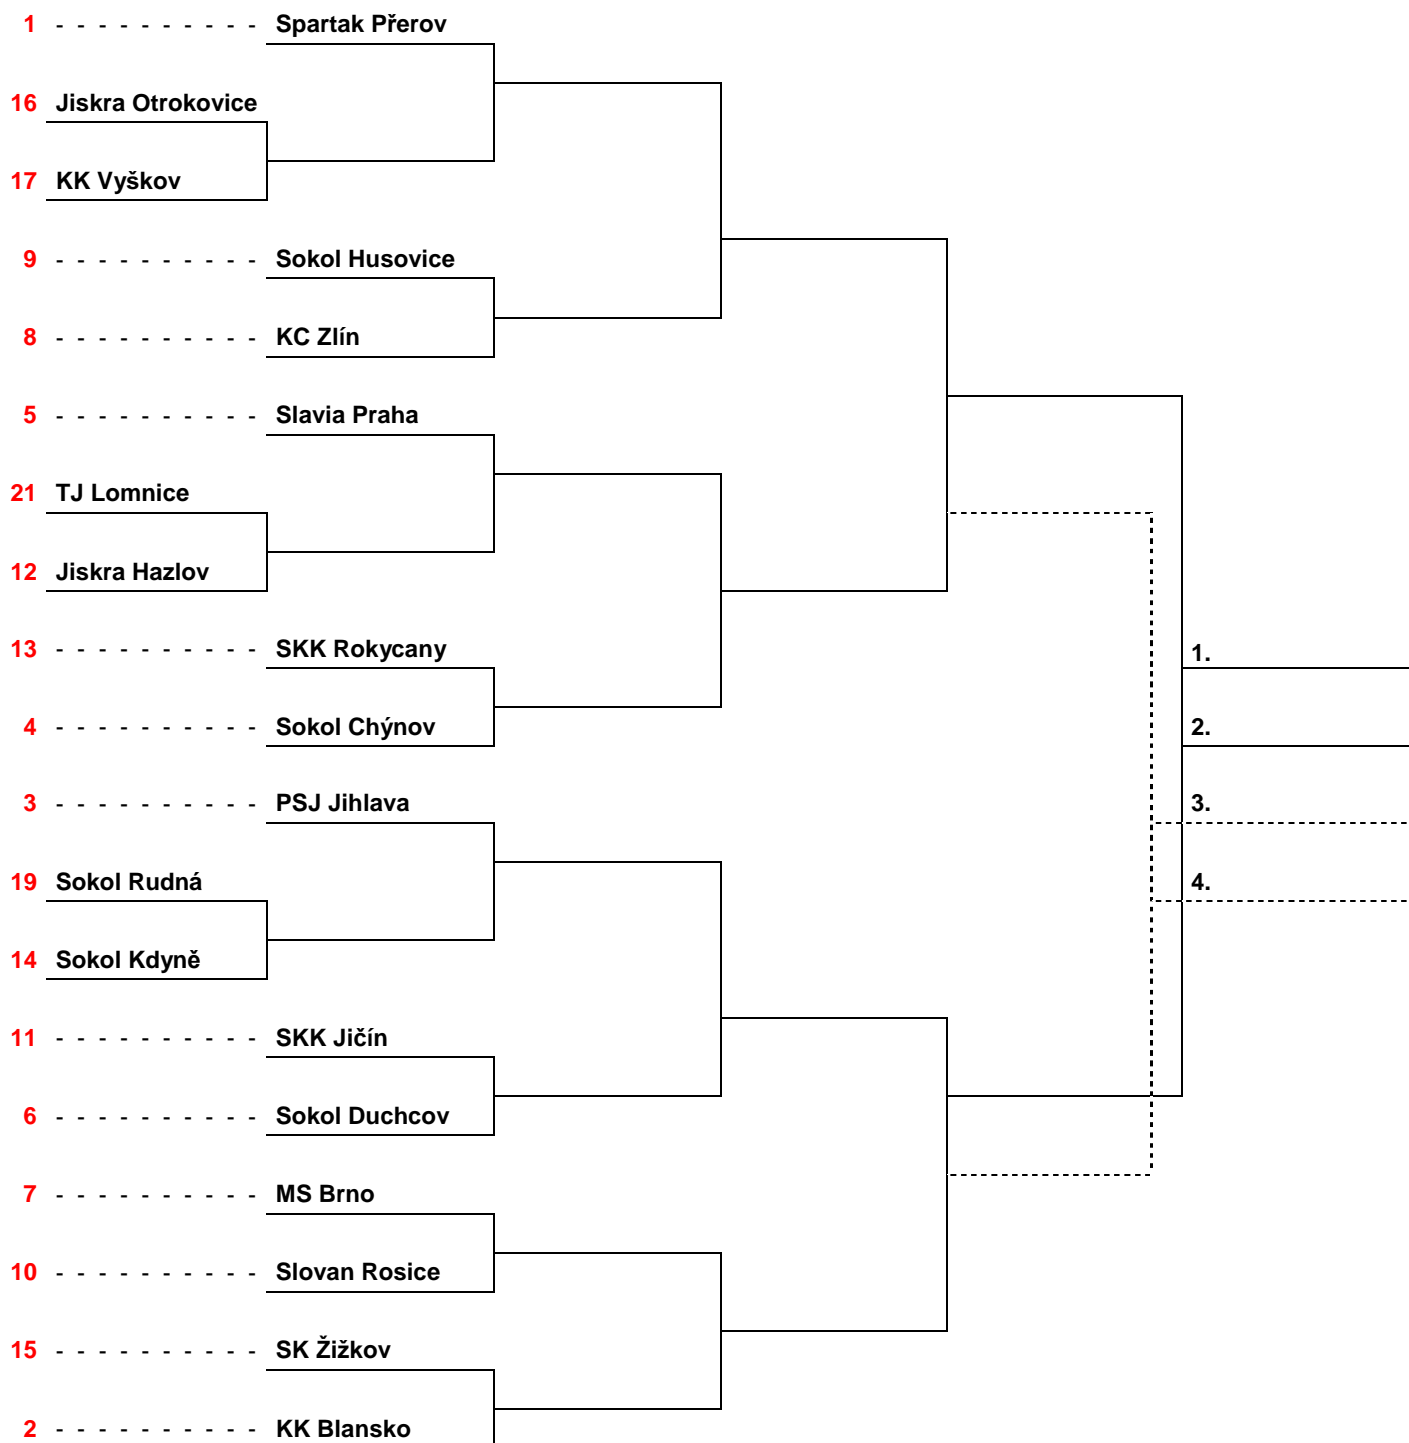

Pro-Tec Cup - Pohár ČKA 2014/15 - základní kola – muži – část 3/3

Los	1.kolo <i>do 16.listopadu 2014</i>	2.kolo <i>do 14.prosince 2014</i>	3.kolo <i>do 18.ledna 2015</i>	Postupující <i>do nadstavby</i>
201	-----	Lokomotiva Česká Třebová		
205	-----	Jiskra Ústí n/O–Hylváty B		
202	-----	Sokol Husovice B		
203	Moravská Slávia Brno B			
204	Slovan Rosice B			
212	-----	-----	Jiskra Ústí n/O–Hylváty A	
211	-----	-----	HKK Olomouc B	
224	-----	TJ Nové Město A		
225	-----	Slovan Kamenice n/L B		
221	-----	Slovan Rosice A		
222	KK Blansko B			
223	Réna Ivančice			
231	-----	KK Blansko A		
232	Podlužan Prušánky			
235	Orel Ivančice			
233	-----	KC Zlín		
234	-----	TJ Valašské Meziříčí B		
242	-----	Zbrojovka Vsetín		
243	-----	Jiskra Otrokovice		
241	-----	-----	SKK Ostrava A	
251	-----	-----	Spartak Přerov B	
252	-----	-----	SKK Ostrava B	

Pro-Tec Cup - Pohár ČKA 2014/15 - ženy

1.kolo
do 7.12.2014

Osmifinále
do 1.3.2015

Čtvrtfinále
do 24.5.2015

Semifinále
30.5.2015

Finále
31.5.2015

Pořadí