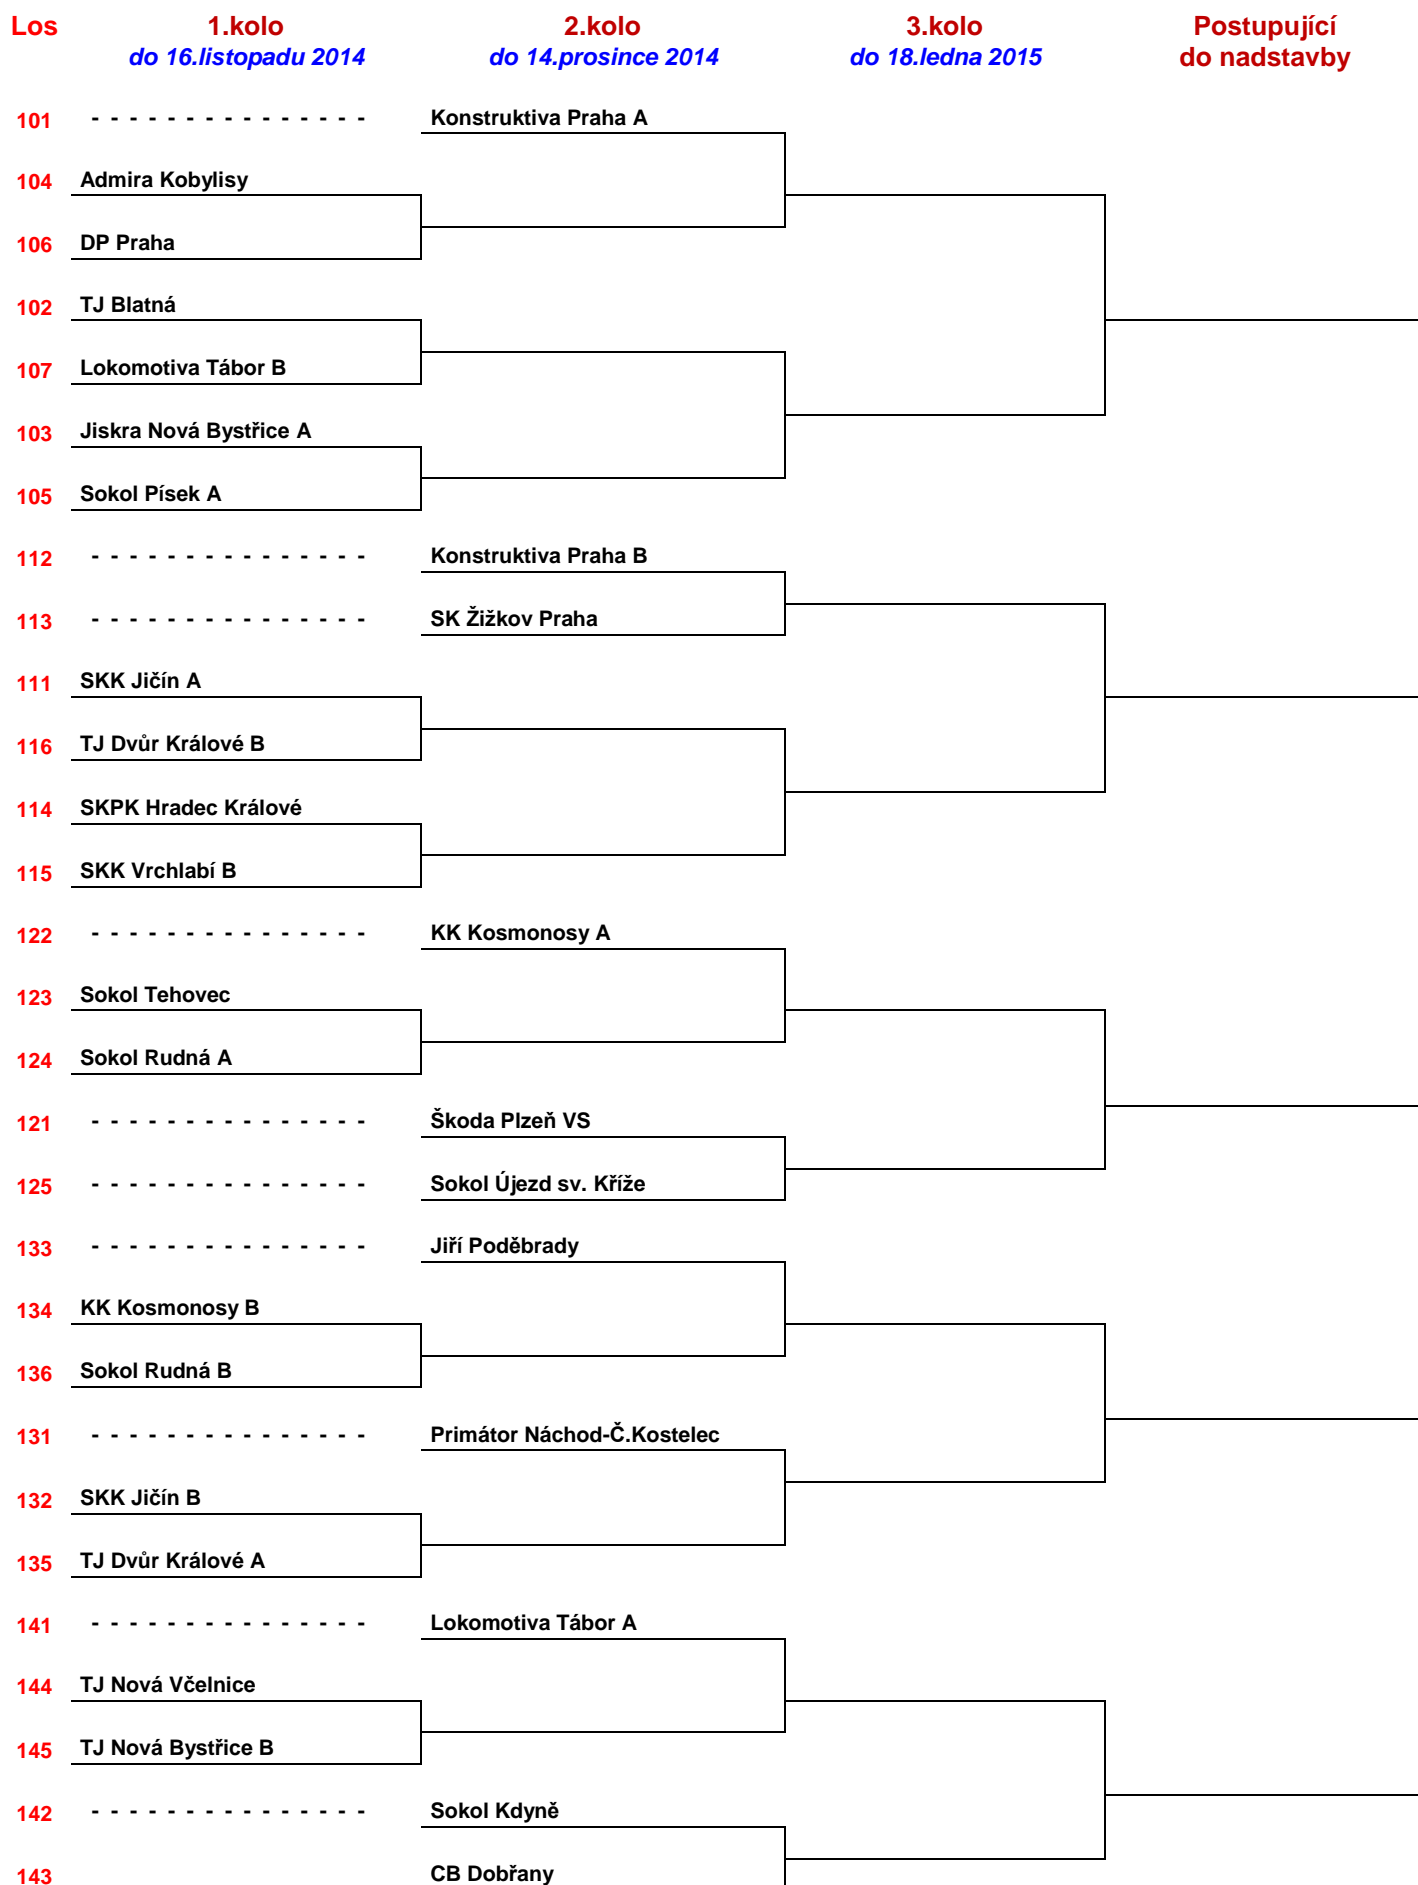

Pro-Tec Cup - Pohár ČKA 2014/15 - základní kola – muži – část 1/3

Pro-Tec Cup - Pohár ČKA 2014/15 - základní kola – muži – část 2/3

Los	1.kolo <i>do 16.listopadu 2014</i>	2.kolo <i>do 14.prosince 2014</i>	3.kolo <i>do 18.ledna 2015</i>	Postupující <i>do nadstavby</i>
152	Sokol Slavonice	[ ]	[ ]	_____
154	Fezko Strakonice			
153	Sokol Chotoviny			
156	Sokol Písek B			
151	----- Slovan Kamenice n/L A	[ ]	[ ]	_____
155	TJ Nové Město B			
157	Slovan Kamenice n/L C			
161	----- SKK Rokycany B	[ ]	[ ]	_____
163	----- Slavoj Plzeň			
164	----- TJ Lomnice A	[ ]	[ ]	_____
162	SKK Karlovy Vary			
165	TJ Lomnice C	[ ]	[ ]	_____
173	Jiskra Hazlov			
178	TJ Lomnice D	[ ]	[ ]	_____
175	Slavia Karlovy Vary			
176	TJ Lomnice B	[ ]	[ ]	_____
171	Hvězda Trnovany			
177	Lokomotiva Ústí n/L B	[ ]	[ ]	_____
172	VTŽ Chomutov			
174	Sokol Duchcov B	[ ]	[ ]	_____
181	----- Sokol Duchcov A			
182	Lokomotiva Ústí n/L A	[ ]	[ ]	_____
184	Sokol Roudnice n/L			
183	----- Bižuterie Jablonec n/N	[ ]	[ ]	_____
191	----- Dynamo Liberec			
192	Start Rychnov n/Kn	[ ]	[ ]	_____
195	Zalabák Smiřice			
193	Lokomotiva Trutnov	[ ]	[ ]	_____
194	TJ Červený Kostelec B