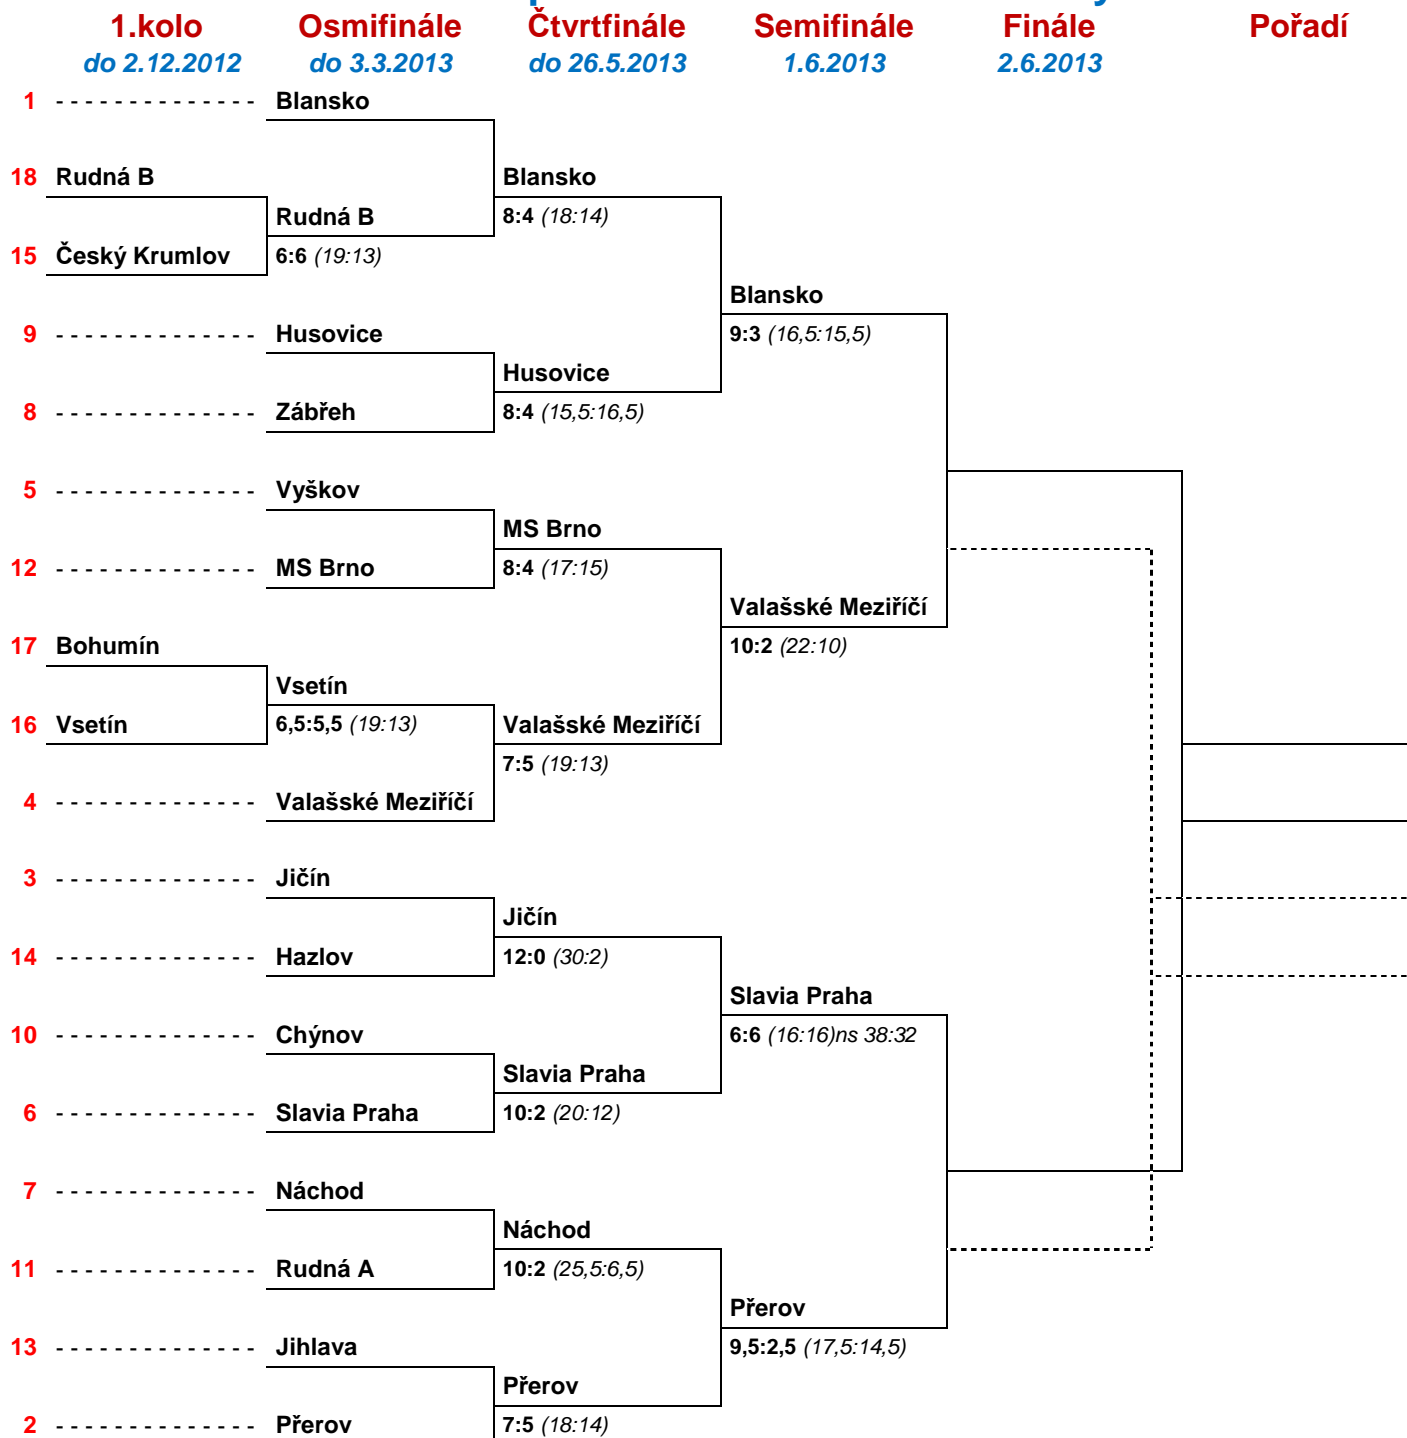

Pro-Tec Cup - Pohár ČKA 2012/13 - ženy

Zpracoval: Jindřich Svoboda, Třebíč, mobil: 737 363 073, e-mail: svojin@volny.cz

Aktuální výsledky najdete na webových stránkách: <http://poharcka.kuzelky.cz>