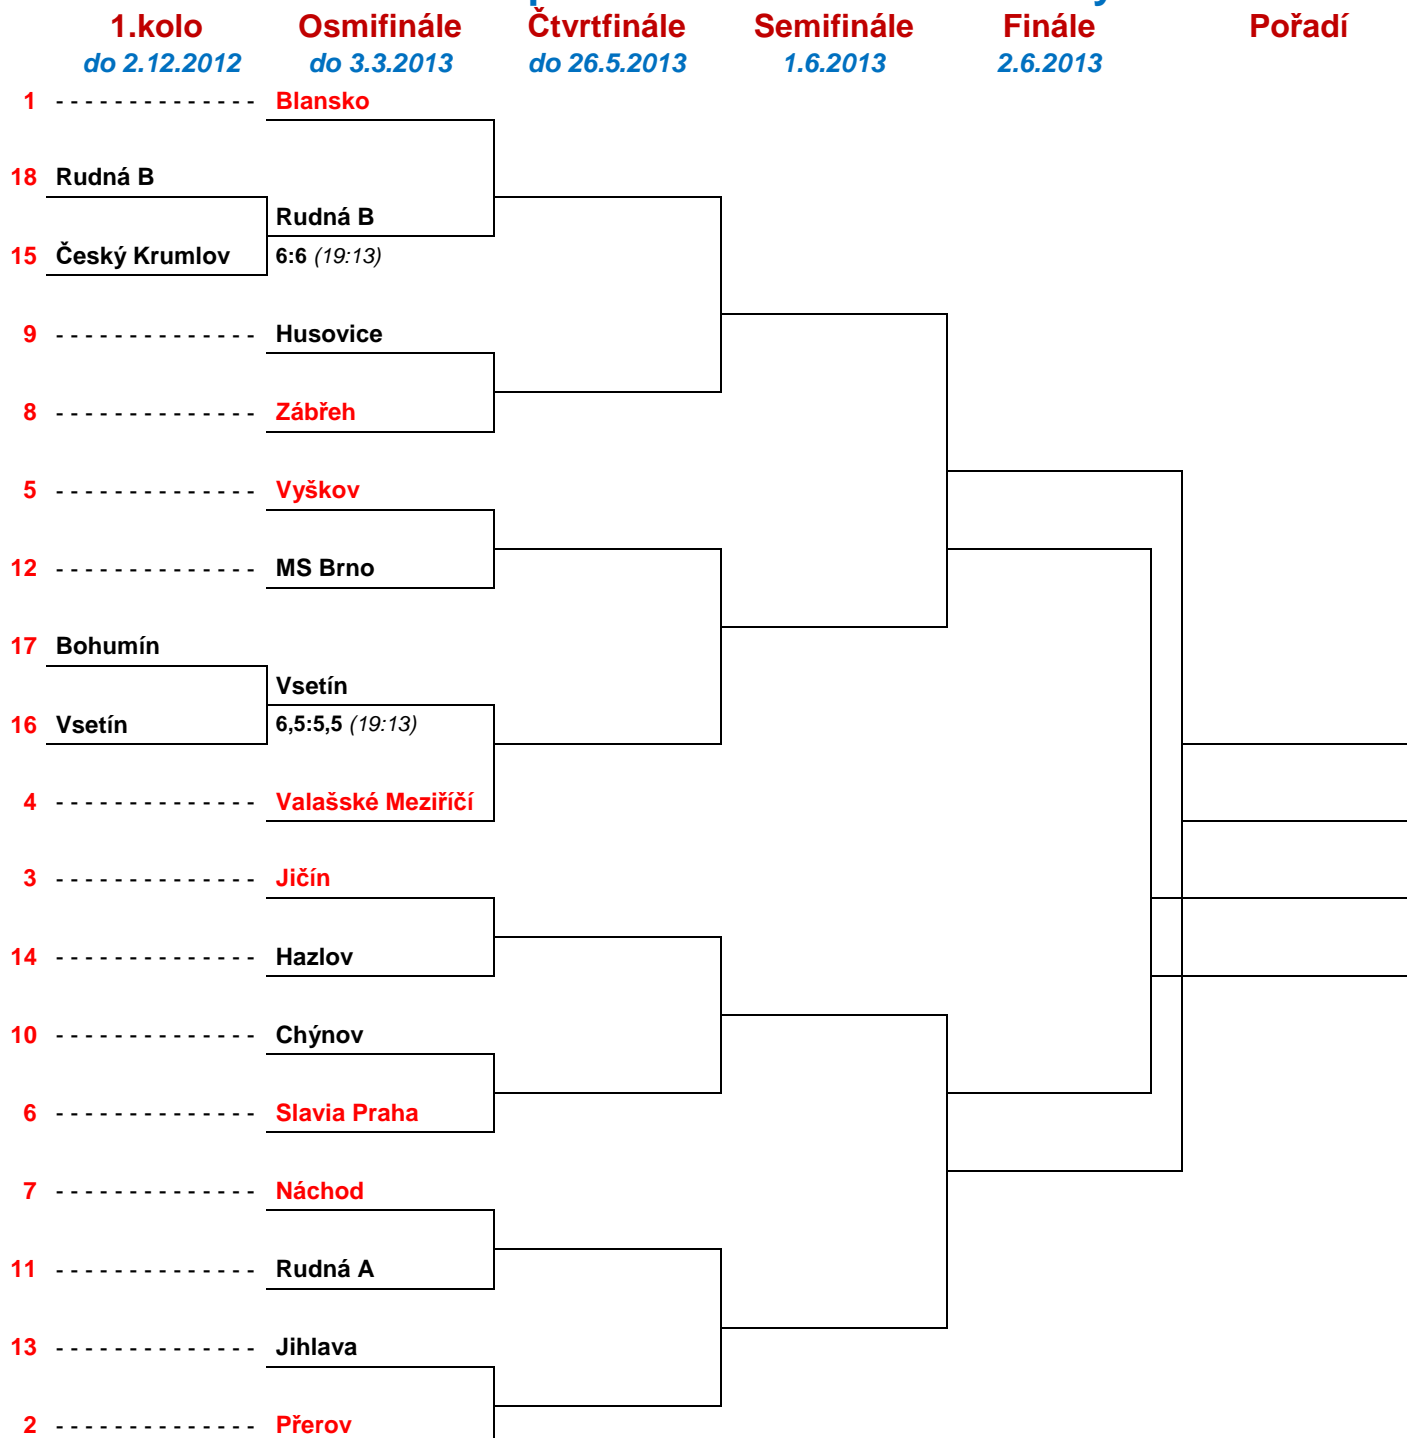

4.	Sokol Rudná B	Rudná	1988	616	32
5.	KK Český Krumlov	Český Krumlov	1983	601	40
6.	Sokol Rudná B	Český Krumlov	1908	603	35
7.	KK Český Krumlov	Rudná	1904	596	52
8.	Sokol Bohumín	Vsetín	1887	582	44
9.	Sokol Bohumín	Bohumín	1871	522	45
10.	Zbrojovka Vsetín	Bohumín	1869	570	38

Pavouk na následující stránce.

Pro-Tec Cup - Pohár ČKA 2012/13 - ženy

Zpracoval: Jindřich Svoboda, Třebíč, mobil: 737 363 073, e-mail: svojin@volny.cz

Aktuální výsledky najdete na webových stránkách: <http://poharcka.kuzelky.cz>