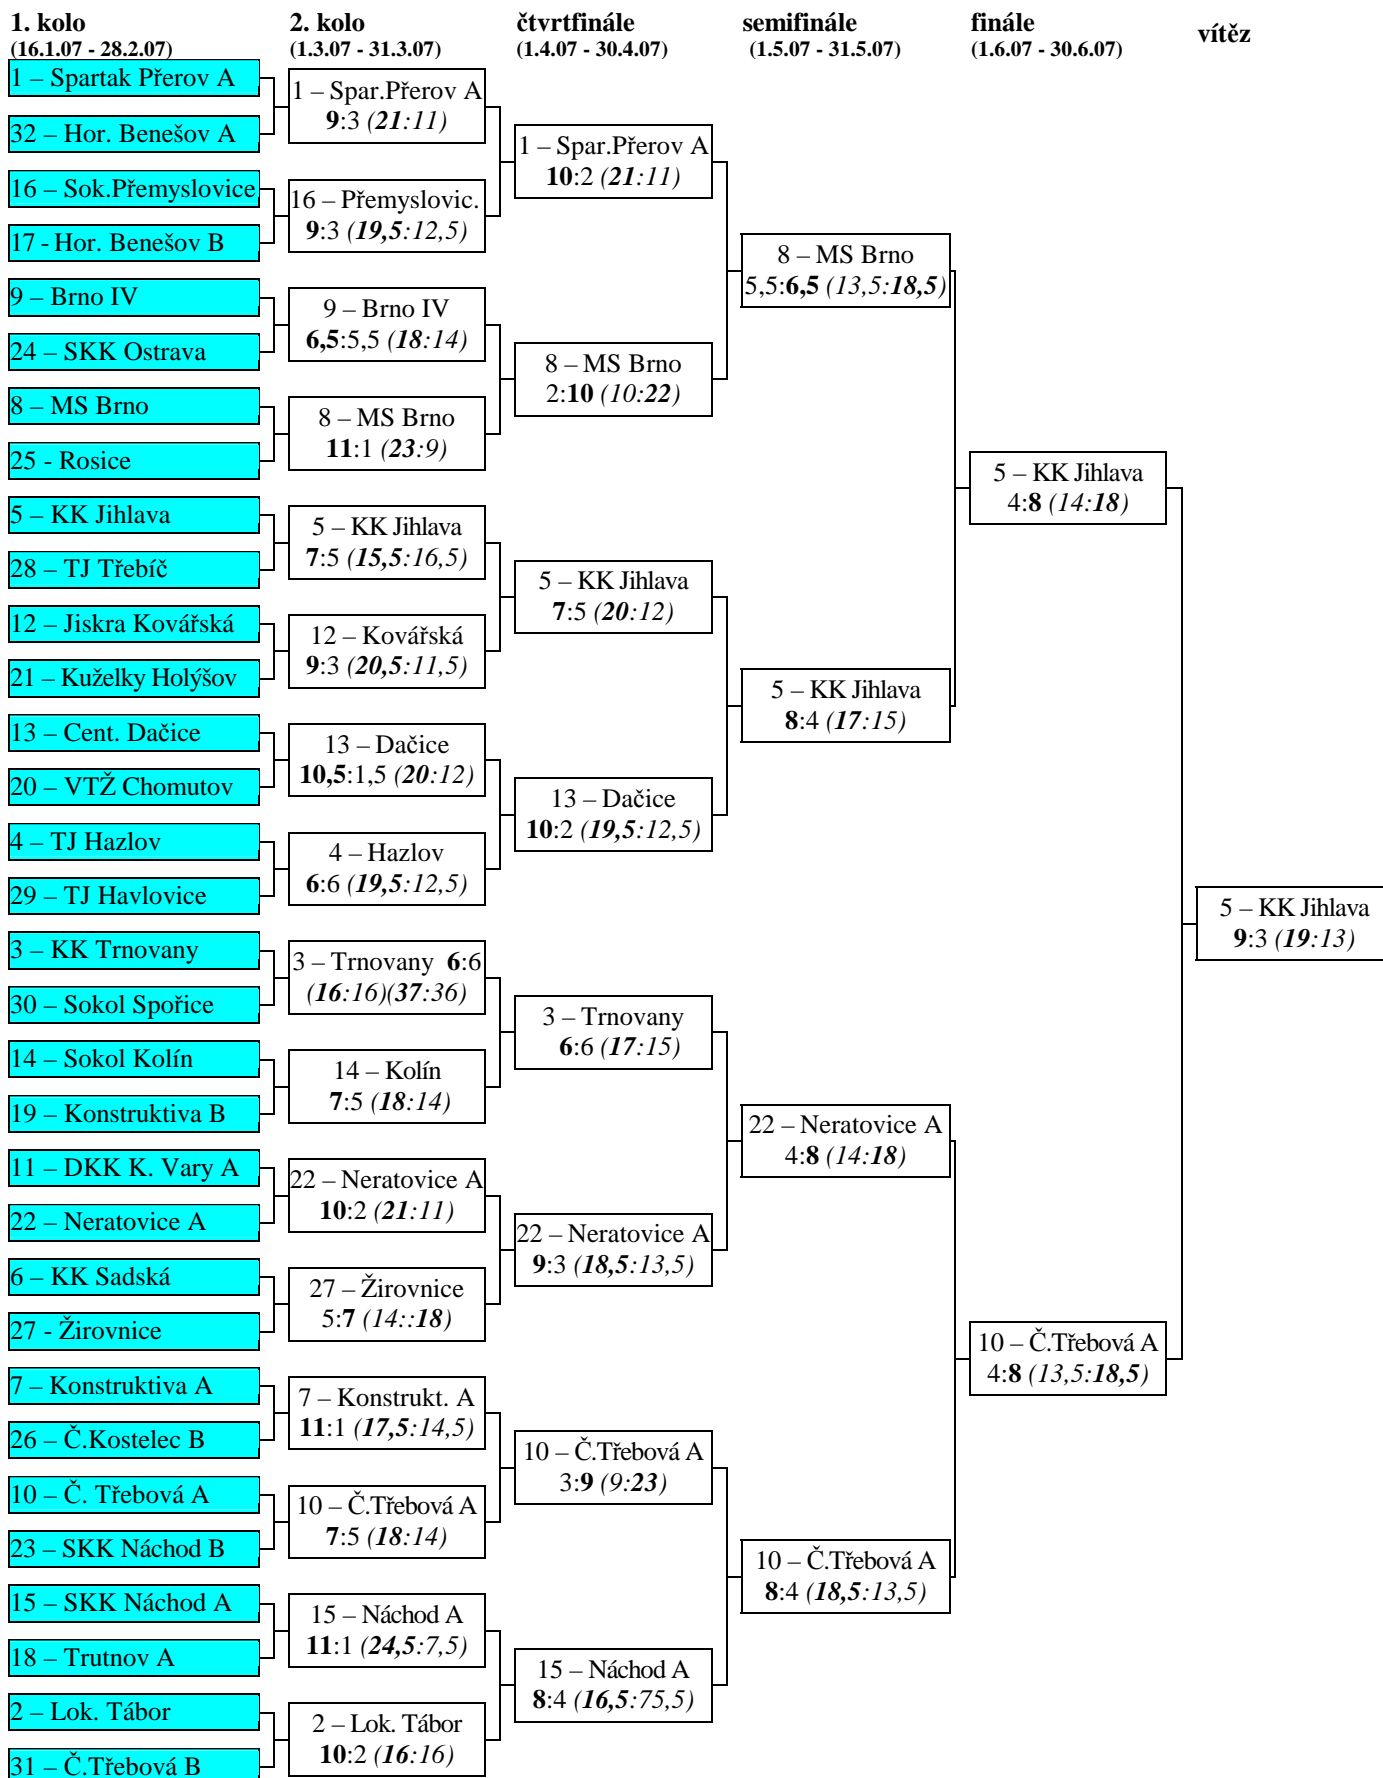

Nadstavbová část - muži