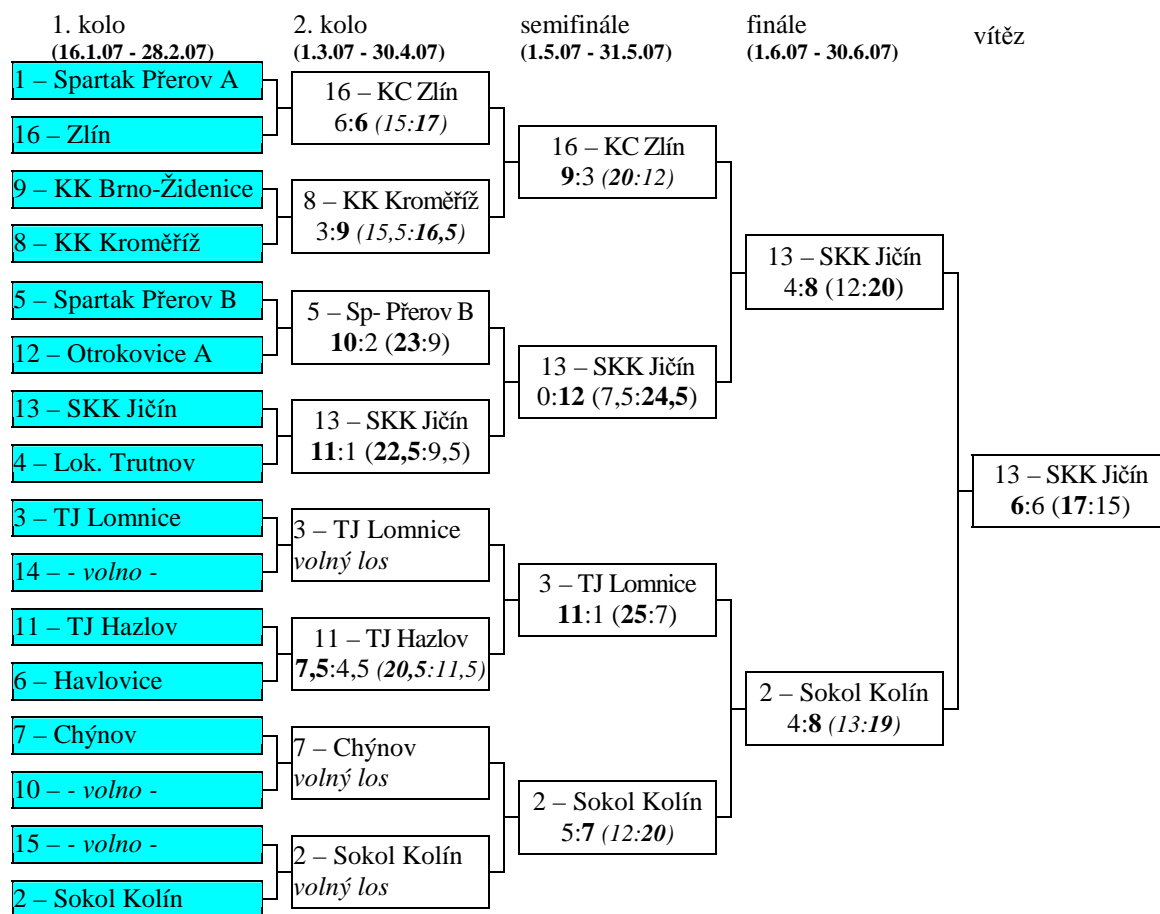

finále - ženy

13 - SKK Jičín	- 2 - Sokol Kolín	6:6	(17:15)	4257-4218

SKK Jičín	- Sokol Kolín	5:1	(10,5:5,5)	2156-2047
Hrdinová Martina	- Kohutová Vlasta	1:0	4:0	556-485
Viková Dana	- Moravcová Magda	1:0	2:2	576-545
Hrdinová Lenka	- Dejdová Zdeňka	1:0	2,5:1,5	508-490
Kolářová Marie	- Moravcová Michaela	0:1	2:2	516-527

Sokol Kolín	- SKK Jičín	5:1	(9,5:6,5)	2171-2101
Dejdová Zdeňka	- Hrdinová Martina	1:0	3:1	564-534
Moravcová Michaela	- Tomášková Martina	1:0	3:1	540-519
Moravcová Magda	- Viková Dana	0:1	1:3	528-553
Holcmanová Zuzana	- Kolářová Marie (*)	1:0	2,5:1,5	539-490

(*) *střídání: od 61. roku: Kolářová Marie + Hrdinová Lenka*

Nadstavbová část - ženy

Zpracoval : Bilíček Martin, Svobody 518, 793 12 Horní Benešov

mob.: 606/525 377, **e-mail :** martin.bilicek@worldonline.cz , <http://hbkuzelky.cz/>